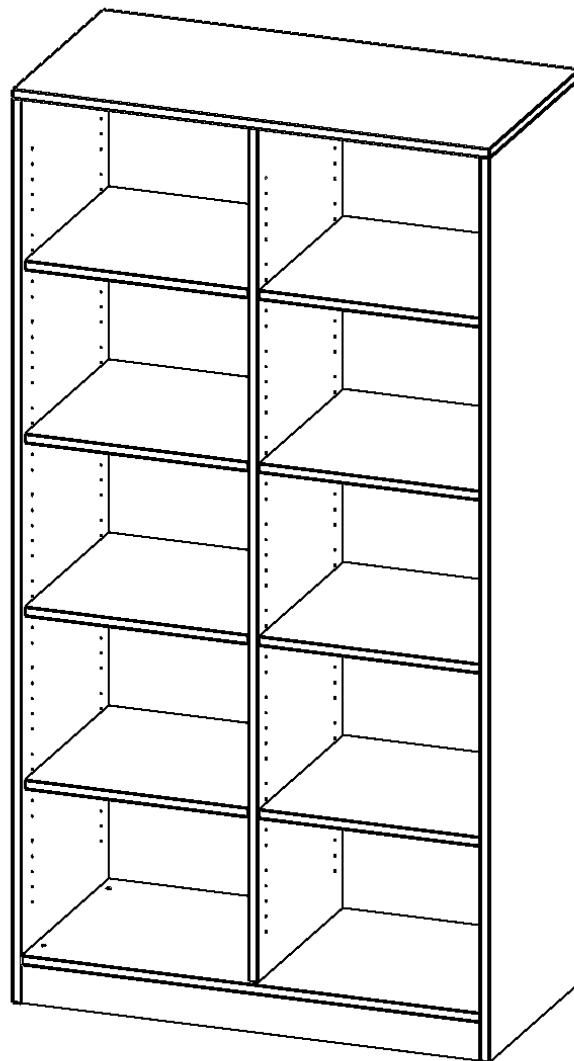

R10055RM

PRODUKTDATENBLATT
WWW.MOEBELWERK-NIESKY.DE

REGAL, 5 ORDNERHÖHEN - SERIE EVO 180

MIT SOCKEL, B/H/T: 100X190X50 CM, MIT MITTELWAND

PRODUKTBESCHREIBUNG

Die evo180 Regale und Schränke in verschiedenen Höhen und Breiten sind ein Kernstück unseres evo180 Schrankwandprogrammes. Die Rückwand ist als Sichtrückwand ausgeführt, dementsprechend eignen sich alle evo180 Einzelregale oder Regalwände auch als Raumteiler. Der Sockel hat eine Höhe von 81 mm und ist an der Unterseite mit bodenschonenden Kunststoffgleitern ausgestattet.

Alle Regale werden aus melaminharzbeschichteter E1 Feinspanplatte gefertigt, die FSC zertifiziert und formaldehydfrei sind. Als Kanten verwenden wir besonders robuste 2 mm starke ABS Kanten, die unter hoher Temperatur fest verleimt werden. Bitte wählen Sie Ihr Wunschdekor aus unserer Dekorpalette aus. Die Einlegeböden sind im Raster von 32 mm verstellbar. Unsere hochwertigen Bodenträger verfügen über einen "Ausziehstop", so wird verhindert, dass Böden mit Inhalt darauf aus dem Regal oder Schrank rutschen können.

Konfigurieren Sie Ihr Wunsch Regal indem Sie bei den angebotenen Varianten Ihre Auswahl treffen.

EIGENSCHAFTEN

- Freistehendes Regal, 5 Ordnerhöhen
- mit Mittelwand, mit Sockel
- 8 verstellbare Einlegeböden
- Sichtrückwand
- Höhe 190 cm für Standard Ordner

Zubehör

Freistehend

Artikelnummer	R10055RM	
Breite / Höhe / Tiefe	1000 mm / 1900 mm / 500 mm	39.4" / 74.8" / 19.7"
Ordnerhöhen	5	
Einlegeböden	8	
Fächer	10	
Montageart	Freistehend	
Einsatzbereich	Grundschule, Weiterführende Schule, Büro und Objekt, Konferenzraum	
Material	Melaminplatte	
Produktlinie	evo180	
Bauart	Mittelwand, Untermodul	