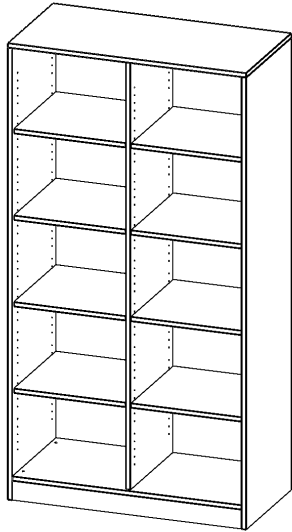

R10055RM

PRODUKTDATENBLATT
WWW.MOEBELWERK-NIESKY.DE

REGAL, 5 ORDNERHÖHEN - SERIE EVO 180

MIT SOCKEL, B/H/T: 100X190X50 CM, MIT MITTELWAND

PRODUKTBESCHREIBUNG

Die evo180 Regale und Schränke in verschiedenen Höhen und Breiten sind ein Kernstück unseres evo180 Schrankwandprogrammes. Die Rückwand ist als Sichtrückwand ausgeführt, dementsprechend eignen sich alle evo180 Einzelregale oder Regalwände auch als Raumteiler. Der Sockel hat eine Höhe von 81 mm und ist an der Unterseite mit bodenschonenden Kunststoffgleitern ausgestattet.

Alle Regale werden aus melaminharzbeschichteter E1 Feinspanplatte gefertigt, die FSC zertifiziert und formaldehydfrei sind. Als Kanten verwenden wir besonders robuste 2 mm starke ABS Kanten, die unter hoher Temperatur fest verleimt werden. Bitte wählen Sie Ihr Wunschdekor aus unserer Dekorpalette aus. Die Einlegeböden sind im Raster von 32 mm verstellbar. Unsere hochwertigen Bodenträger verfügen über einen "Ausziehstop", so wird verhindert, dass Böden mit Inhalt darauf aus dem Regal oder Schrank rutschen können.

Konfigurieren Sie Ihr Wunsch Regal indem Sie bei den angebotenen Varianten Ihre Auswahl treffen.

EIGENSCHAFTEN

- Freistehendes Regal, 5 Ordnerhöhen
- mit Mittelwand, mit Sockel
- 8 verstellbare Einlegeböden
- Sichtrückwand
- Höhe 190 cm für Standard Ordner

Zubehör

Freistehend

Artikelnummer	R10055RM	
Breite / Höhe / Tiefe	1000 mm / 1900 mm / 500 mm	39.4" / 74.8" / 19.7"
Ordnerhöhen	5	
Einlegeböden	8	
Fächer	10	
Montageart	Freistehend	
Einsatzbereich	Grundschule, Weiterführende Schule, Büro und Objekt, Konferenzraum	
Material	Melaminplatte	
Produktlinie	evo180	
Bauart	Mittelwand, Untermodul	