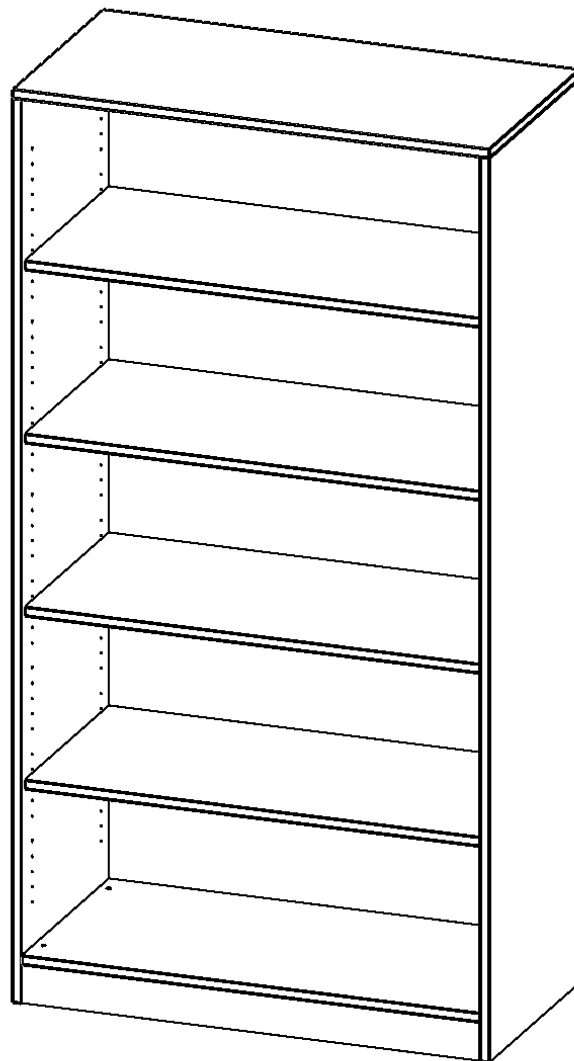

### PRODUKTBESCHREIBUNG

Die evo180 Regale und Schränke in verschiedenen Höhen und Breiten sind ein Kernstück unseres evo180 Schrankwandprogrammes. Die Rückwand ist als Sichtrückwand ausgeführt, dementsprechend eignen sich alle evo180 Einzelregale oder Regalwände auch als Raumteiler. Der Sockel hat eine Höhe von 81 mm und ist an der Unterseite mit bodenschonenden Kunststoffgleitern ausgestattet.

### EIGENSCHAFTEN

- Freistehendes Regal, 5 Ordnerhöhen
- Sichtrückwand
- 4 verstellbare Einlegeböden
- Höhe 190 cm für Standard Ordner
- mit Sockel

### Zubehör

Freistehend

Artikelnummer	R10045R	
Breite / Höhe / Tiefe	1000 mm / 1900 mm / 400 mm	39.4" / 74.8" / 15.7"
Ordnerhöhen	5	
Einlegeböden	4	
Fächer	5	
Montageart	Freistehend	
Einsatzbereich	Grundschule, Weiterführende Schule, Büro und Objekt, Konferenzraum	
Material	Melaminplatte	
Produktlinie	evo180	
Bauart	Untermodul	