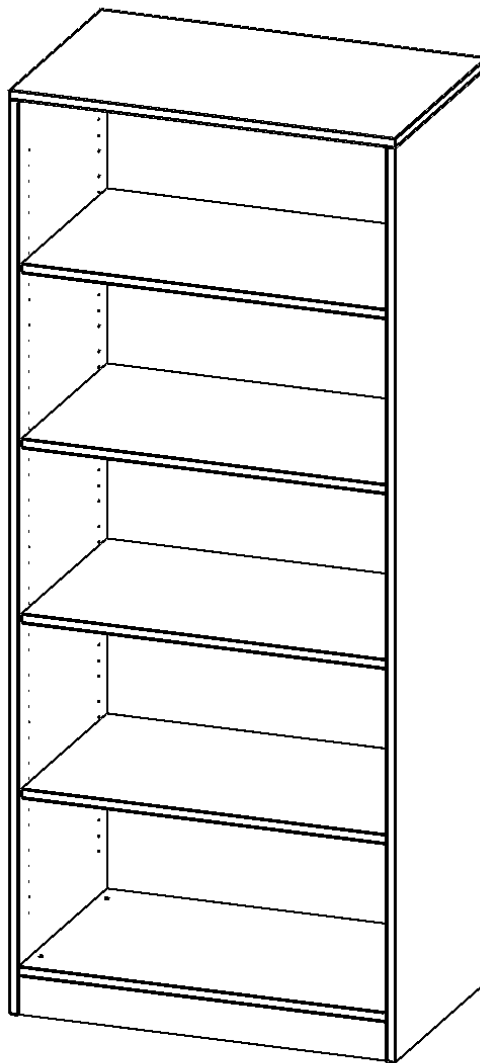

R8065R

PRODUKTDATENBLATT
WWW.MOEBELWERK-NIESKY.DE

REGAL, 5 ORDNERHÖHEN - SERIE EVO 180

MIT SOCKEL, B/H/T: 80X190X60 CM

PRODUKTBESCHREIBUNG

Die evo180 Regale und Schränke in verschiedenen Höhen und Breiten sind ein Kernstück unseres evo180 Schrankwandprogrammes. Die Rückwand ist als Sichtrückwand ausgeführt, dementsprechend eignen sich alle evo180 Einzelregale oder Regalwände auch als Raumteiler. Der Sockel hat eine Höhe von 81 mm und ist an der Unterseite mit bodenschonenden Kunststoffgleitern ausgestattet.

Alle Regale werden aus melaminharzbeschichteter E1 Feinspanplatte gefertigt, die FSC zertifiziert und formaldehydfrei sind. Als Kanten verwenden wir besonders robuste 2 mm starke ABS Kanten, die unter hoher Temperatur fest verleimt werden. Bitte wählen Sie Ihr Wunschdekor aus unserer Dekorpalette aus. Die Einlegeböden sind im Raster von 32 mm verstellbar. Unsere hochwertigen Bodenträger verfügen über einen "Ausziehstop", so wird verhindert, dass Böden mit Inhalt darauf aus dem Regal oder Schrank rutschen können.

Konfigurieren Sie Ihr Wunsch Regal indem Sie bei den angebotenen Varianten Ihre Auswahl treffen.

EIGENSCHAFTEN

- Freistehendes Regal, 5 Ordnerhöhen
- Sichtrückwand
- 4 verstellbare Einlegeböden
- Höhe 190 cm für Standard Ordner
- mit Sockel

Zubehör

Freistehend

Artikelnummer	R8065R	
Breite / Höhe / Tiefe	800 mm / 1900 mm / 600 mm	31.5" / 74.8" / 23.6"
Ordnerhöhen	5	
Einlegeböden	4	
Fächer	5	
Montageart	Freistehend	
Einsatzbereich	Grundschule, Weiterführende Schule, Büro und Objekt, Konferenzraum	
Material	Melaminplatte	
Produktlinie	evo180	
Bauart	Untermodul	