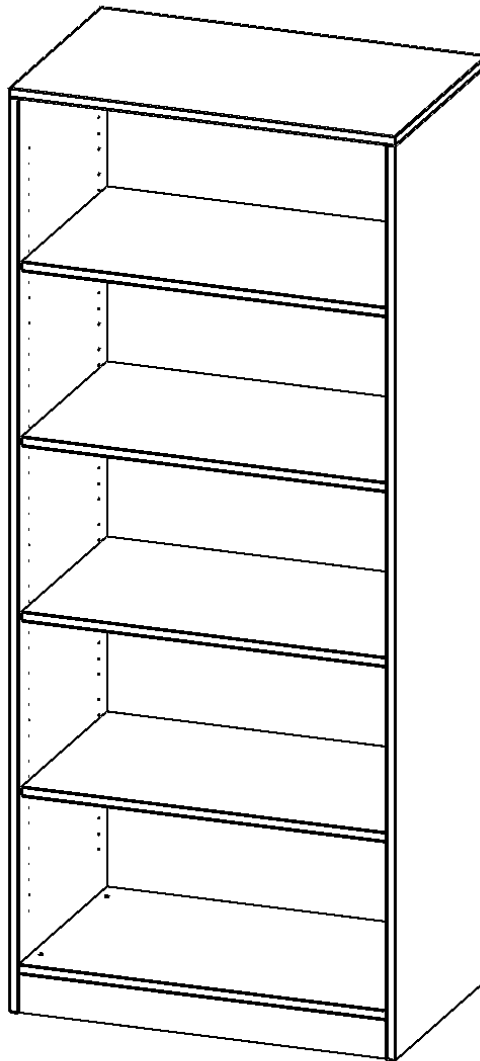

R8065R

PRODUKTDATENBLATT
WWW.MOEBELWERK-NIESKY.DE

REGAL, 5 ORDNERHÖHEN - SERIE EVO 180

MIT SOCKEL, B/H/T: 80X190X60 CM

PRODUKTBESCHREIBUNG

Die evo180 Regale und Schränke in verschiedenen Höhen und Breiten sind ein Kernstück unseres evo180 Schrankwandprogrammes. Die Rückwand ist als Sichtrückwand ausgeführt, dementsprechend eignen sich alle evo180 Einzelregale oder Regalwände auch als Raumteiler. Der Sockel hat eine Höhe von 81 mm und ist an der Unterseite mit bodenschonenden Kunststoffgleitern ausgestattet.

Alle Regale werden aus melaminharzbeschichteter E1 Feinspanplatte gefertigt, die FSC zertifiziert und formaldehydfrei sind. Als Kanten verwenden wir besonders robuste 2 mm starke ABS Kanten, die unter hoher Temperatur fest verleimt werden. Bitte wählen Sie Ihr Wunschdekor aus unserer Dekorpalette aus. Die Einlegeböden sind im Raster von 32 mm verstellbar. Unsere hochwertigen Bodenträger verfügen über einen "Ausziehstop", so wird verhindert, dass Böden mit Inhalt darauf aus dem Regal oder Schrank rutschen können.

Konfigurieren Sie Ihr Wunsch Regal indem Sie bei den angebotenen Varianten Ihre Auswahl treffen.

EIGENSCHAFTEN

- Freistehendes Regal, 5 Ordnerhöhen
- Sichtrückwand
- 4 verstellbare Einlegeböden
- Höhe 190 cm für Standard Ordner
- mit Sockel

Zubehör

Freistehend

Artikelnummer	R8065R	
Breite / Höhe / Tiefe	800 mm / 1900 mm / 600 mm	31.5" / 74.8" / 23.6"
Ordnerhöhen	5	
Einlegeböden	4	
Fächer	5	
Montageart	Freistehend	
Einsatzbereich	Grundschule, Weiterführende Schule, Büro und Objekt, Konferenzraum	
Material	Melaminplatte	
Produktlinie	evo180	
Bauart	Untermodul	