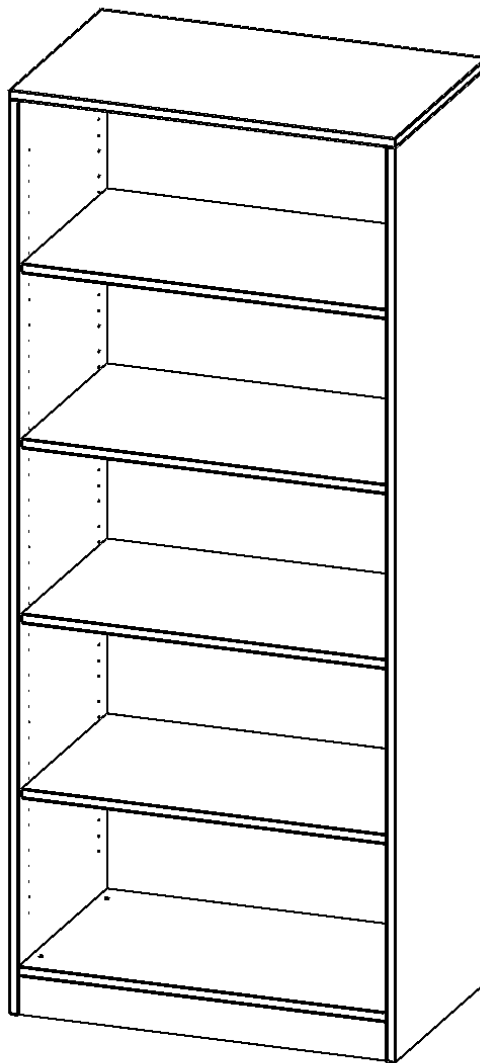

R8045R

PRODUKTDATENBLATT
WWW.MOEBELWERK-NIESKY.DE

REGAL, 5 ORDNERHÖHEN - SERIE EVO 180

MIT SOCKEL, B/H/T: 80X190X40 CM

PRODUKTBESCHREIBUNG

Die evo180 Regale und Schränke in verschiedenen Höhen und Breiten sind ein Kernstück unseres evo180 Schrankwandprogrammes. Die Rückwand ist als Sichtrückwand ausgeführt, dementsprechend eignen sich alle evo180 Einzelregale oder Regalwände auch als Raumteiler. Der Sockel hat eine Höhe von 81 mm und ist an der Unterseite mit bodenschonenden Kunststoffgleitern ausgestattet.

Alle Regale werden aus melaminharzbeschichteter E1 Feinspanplatte gefertigt, die FSC zertifiziert und formaldehydfrei sind. Als Kanten verwenden wir besonders robuste 2 mm starke ABS Kanten, die unter hoher Temperatur fest verleimt werden. Bitte wählen Sie Ihr Wunschdekor aus unserer Dekorpalette aus. Die Einlegeböden sind im Raster von 32 mm verstellbar. Unsere hochwertigen Bodenträger verfügen über einen "Ausziehstop", so wird verhindert, dass Böden mit Inhalt darauf aus dem Regal oder Schrank rutschen können.

Konfigurieren Sie Ihr Wunsch Regal indem Sie bei den angebotenen Varianten Ihre Auswahl treffen.

EIGENSCHAFTEN

- Freistehendes Regal, 5 Ordnerhöhen
- Sichtrückwand
- 4 verstellbare Einlegeböden
- Höhe 190 cm für Standard Ordner
- mit Sockel

Zubehör

Freistehend

Artikelnummer	R8045R	
Breite / Höhe / Tiefe	800 mm / 1900 mm / 400 mm	31.5" / 74.8" / 15.7"
Ordnerhöhen	5	
Einlegeböden	4	
Fächer	5	
Montageart	Freistehend	
Einsatzbereich	Grundschule, Weiterführende Schule, Büro und Objekt, Konferenzraum	
Material	Melaminplatte	
Produktlinie	evo180	
Bauart	Untermodul	