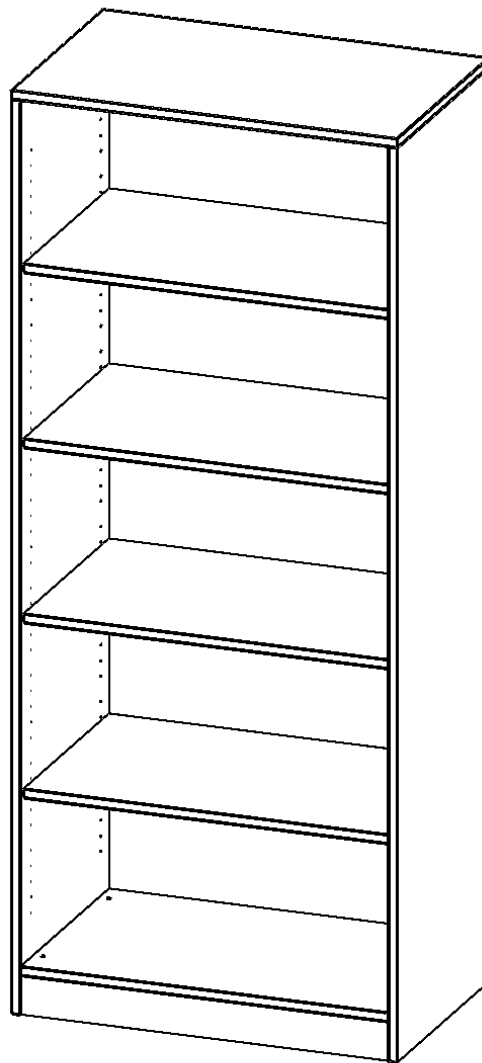

## REGAL, 5 ORDNERHÖHEN - SERIE EVO 180

MIT SOCKEL, B/H/T: 80X190X40 CM

### PRODUKTBESCHREIBUNG

Die evo180 Regale und Schränke in verschiedenen Höhen und Breiten sind ein Kernstück unseres evo180 Schrankwandprogrammes. Die Rückwand ist als Sichtrückwand ausgeführt, dementsprechend eignen sich alle evo180 Einzelregale oder Regalwände auch als Raumteiler. Der Sockel hat eine Höhe von 81 mm und ist an der Unterseite mit bodenschonenden Kunststoffgleitern ausgestattet.

### EIGENSCHAFTEN

- Freistehendes Regal, 5 Ordnerhöhen
- Sichtrückwand
- 4 verstellbare Einlegeböden
- Höhe 190 cm für Standard Ordner
- mit Sockel

### Zubehör

Freistehend

Artikelnummer	R8045R	
Breite / Höhe / Tiefe	800 mm / 1900 mm / 400 mm	31.5" / 74.8" / 15.7"
Ordnerhöhen	5	
Einlegeböden	4	
Fächer	5	
Montageart	Freistehend	
Einsatzbereich	Grundschule, Weiterführende Schule, Büro und Objekt, Konferenzraum	
Material	Melaminplatte	
Produktlinie	evo180	
Bauart	Untermodul	