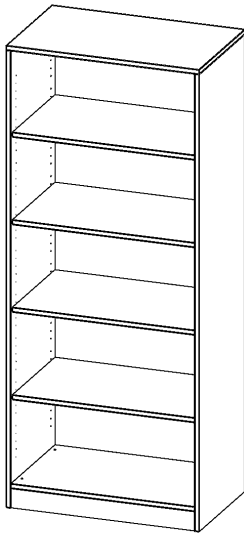

R8045R

PRODUKTDATENBLATT
WWW.MOEBELWERK-NIESKY.DE

REGAL, 5 ORDNERHÖHEN - SERIE EVO 180

MIT SOCKEL, B/H/T: 80X190X40 CM

PRODUKTBESCHREIBUNG

Die evo180 Regale und Schränke in verschiedenen Höhen und Breiten sind ein Kernstück unseres evo180 Schrankwandprogrammes. Die Rückwand ist als Sichtrückwand ausgeführt, dementsprechend eignen sich alle evo180 Einzelregale oder Regalwände auch als Raumteiler. Der Sockel hat eine Höhe von 81 mm und ist an der Unterseite mit bodenschonenden Kunststoffgleitern ausgestattet.

Alle Regale werden aus melaminharzbeschichteter E1 Feinspanplatte gefertigt, die FSC zertifiziert und formaldehydfrei sind. Als Kanten verwenden wir besonders robuste 2 mm starke ABS Kanten, die unter hoher Temperatur fest verleimt werden. Bitte wählen Sie Ihr Wunschdekor aus unserer Dekorpalette aus. Die Einlegeböden sind im Raster von 32 mm verstellbar. Unsere hochwertigen Bodenträger verfügen über einen "Ausziehstop", so wird verhindert, dass Böden mit Inhalt darauf aus dem Regal oder Schrank rutschen können.

Konfigurieren Sie Ihr Wunsch Regal indem Sie bei den angebotenen Varianten Ihre Auswahl treffen.

EIGENSCHAFTEN

- Freistehendes Regal, 5 Ordnerhöhen
- Sichtrückwand
- 4 verstellbare Einlegeböden
- Höhe 190 cm für Standard Ordner
- mit Sockel

Zubehör

Freistehend

Artikelnummer	R8045R	
Breite / Höhe / Tiefe	800 mm / 1900 mm / 400 mm	31.5" / 74.8" / 15.7"
Ordnerhöhen	5	
Einlegeböden	4	
Fächer	5	
Montageart	Freistehend	
Einsatzbereich	Grundschule, Weiterführende Schule, Büro und Objekt, Konferenzraum	
Material	Melaminplatte	
Produktlinie	evo180	
Bauart	Untermodul	