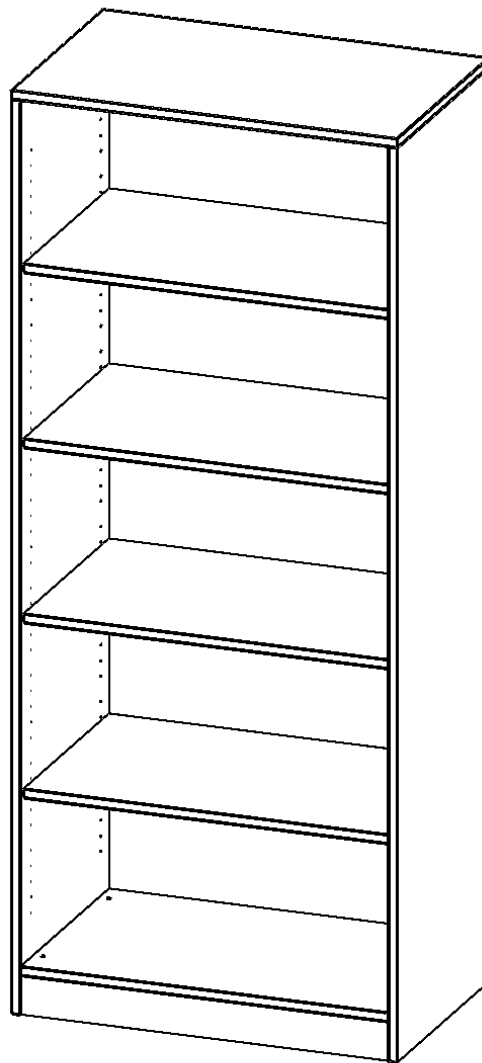

R8045R

PRODUKTDATENBLATT
WWW.MOEBELWERK-NIESKY.DE

REGAL, 5 ORDNERHÖHEN - SERIE EVO 180

MIT SOCKEL, B/H/T: 80X190X40 CM

PRODUKTBESCHREIBUNG

Die evo180 Regale und Schränke in verschiedenen Höhen und Breiten sind ein Kernstück unseres evo180 Schrankwandprogrammes. Die Rückwand ist als Sichtrückwand ausgeführt, dementsprechend eignen sich alle evo180 Einzelregale oder Regalwände auch als Raumteiler. Der Sockel hat eine Höhe von 81 mm und ist an der Unterseite mit bodenschonenden Kunststoffgleitern ausgestattet.

Alle Regale werden aus melaminharzbeschichteter E1 Feinspanplatte gefertigt, die FSC zertifiziert und formaldehydfrei sind. Als Kanten verwenden wir besonders robuste 2 mm starke ABS Kanten, die unter hoher Temperatur fest verleimt werden. Bitte wählen Sie Ihr Wunschdekor aus unserer Dekorpalette aus. Die Einlegeböden sind im Raster von 32 mm verstellbar. Unsere hochwertigen Bodenträger verfügen über einen "Ausziehstop", so wird verhindert, dass Böden mit Inhalt darauf aus dem Regal oder Schrank rutschen können.

Konfigurieren Sie Ihr Wunsch Regal indem Sie bei den angebotenen Varianten Ihre Auswahl treffen.

EIGENSCHAFTEN

- Freistehendes Regal, 5 Ordnerhöhen
- Sichtrückwand
- 4 verstellbare Einlegeböden
- Höhe 190 cm für Standard Ordner
- mit Sockel

Zubehör

Freistehend

Artikelnummer	R8045R	
Breite / Höhe / Tiefe	800 mm / 1900 mm / 400 mm	31.5" / 74.8" / 15.7"
Ordnerhöhen	5	
Einlegeböden	4	
Fächer	5	
Montageart	Freistehend	
Einsatzbereich	Grundschule, Weiterführende Schule, Büro und Objekt, Konferenzraum	
Material	Melaminplatte	
Produktlinie	evo180	
Bauart	Untermodul	