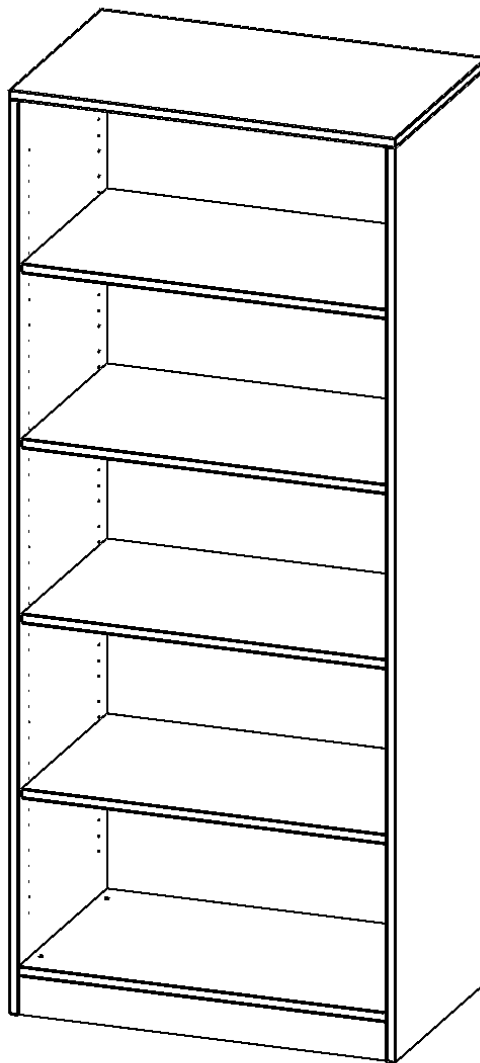

## REGAL, 5 ORDNERHÖHEN - SERIE EVO 180

MIT SOCKEL, B/H/T: 80X190X40 CM

### PRODUKTBESCHREIBUNG

Die evo180 Regale und Schränke in verschiedenen Höhen und Breiten sind ein Kernstück unseres evo180 Schrankwandprogrammes. Die Rückwand ist als Sichtrückwand ausgeführt, dementsprechend eignen sich alle evo180 Einzelregale oder Regalwände auch als Raumteiler. Der Sockel hat eine Höhe von 81 mm und ist an der Unterseite mit bodenschonenden Kunststoffgleitern ausgestattet.

### EIGENSCHAFTEN

- Freistehendes Regal, 5 Ordnerhöhen
- Sichtrückwand
- 4 verstellbare Einlegeböden
- Höhe 190 cm für Standard Ordner
- mit Sockel

### Zubehör

Freistehend

Artikelnummer	R8045R	
Breite / Höhe / Tiefe	800 mm / 1900 mm / 400 mm	31.5" / 74.8" / 15.7"
Ordnerhöhen	5	
Einlegeböden	4	
Fächer	5	
Montageart	Freistehend	
Einsatzbereich	Grundschule, Weiterführende Schule, Büro und Objekt, Konferenzraum	
Material	Melaminplatte	
Produktlinie	evo180	
Bauart	Untermodul	