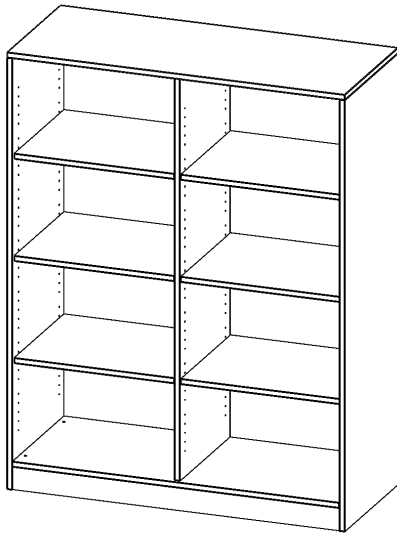

R12064RM

PRODUKTDATENBLATT
WWW.MOEBELWERK-NIESKY.DE

REGAL, 4 ORDNERHÖHEN - SERIE EVO 180

MIT SOCKEL, B/H/T: 120X154X60 CM, MIT MITTELWAND

PRODUKTBESCHREIBUNG

Die evo180 Regale und Schränke in verschiedenen Höhen und Breiten sind ein Kernstück unseres evo180 Schrankwandprogrammes. Die Rückwand ist als Sichtrückwand ausgeführt, dementsprechend eignen sich alle evo180 Einzelregale oder Regalwände auch als Raumteiler. Der Sockel hat eine Höhe von 81 mm und ist an der Unterseite mit bodenschonenden Kunststoffgleitern ausgestattet.

Alle Regale werden aus melaminharzbeschichteter E1 Feinspanplatte gefertigt, die FSC zertifiziert und formaldehydfrei sind. Als Kanten verwenden wir besonders robuste 2 mm starke ABS Kanten, die unter hoher Temperatur fest verleimt werden. Bitte wählen Sie Ihr Wunschdekor aus unserer Dekorpalette aus. Die Einlegeböden sind im Raster von 32 mm verstellbar. Unsere hochwertigen Bodenträger verfügen über einen "Ausziehstop", so wird verhindert, dass Böden mit Inhalt darauf aus dem Regal oder Schrank rutschen können.

Konfigurieren Sie Ihr Wunsch Regal indem Sie bei den angebotenen Varianten Ihre Auswahl treffen.

EIGENSCHAFTEN

- Freistehendes Regal, 4 Ordnerhöhen
- mit Mittelwand
- Sichtrückwand
- Höhe 154 cm für Standard Ordner
- mit Sockel

Zubehör

Freistehend

Artikelnummer	R12064RM	
Breite / Höhe / Tiefe	1200 mm / 1540 mm / 600 mm	47.2" / 60.6" / 23.6"
Ordnerhöhen	4	
Einlegeböden	6	
Fächer	8	
Montageart	Freistehend	
Einsatzbereich	Grundschule, Weiterführende Schule, Büro und Objekt, Konferenzraum	
Material	Melaminplatte	
Produktlinie	evo180	
Bauart	Mittelwand, Untermodul	