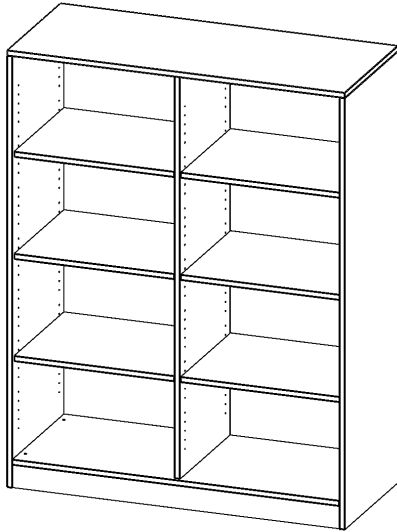

R12064RM

PRODUKTDATENBLATT
WWW.MOEBELWERK-NIESKY.DE

REGAL, 4 ORDNERHÖHEN - SERIE EVO 180

MIT SOCKEL, B/H/T: 120X154X60 CM, MIT MITTELWAND

PRODUKTBESCHREIBUNG

Die evo180 Regale und Schränke in verschiedenen Höhen und Breiten sind ein Kernstück unseres evo180 Schrankwandprogrammes. Die Rückwand ist als Sichtrückwand ausgeführt, dementsprechend eignen sich alle evo180 Einzelregale oder Regalwände auch als Raumteiler. Der Sockel hat eine Höhe von 81 mm und ist an der Unterseite mit bodenschonenden Kunststoffgleitern ausgestattet.

Alle Regale werden aus melaminharzbeschichteter E1 Feinspanplatte gefertigt, die FSC zertifiziert und formaldehydfrei sind. Als Kanten verwenden wir besonders robuste 2 mm starke ABS Kanten, die unter hoher Temperatur fest verleimt werden. Bitte wählen Sie Ihr Wunschdekor aus unserer Dekorpalette aus. Die Einlegeböden sind im Raster von 32 mm verstellbar. Unsere hochwertigen Bodenträger verfügen über einen "Ausziehstop", so wird verhindert, dass Böden mit Inhalt darauf aus dem Regal oder Schrank rutschen können.

Konfigurieren Sie Ihr Wunsch Regal indem Sie bei den angebotenen Varianten Ihre Auswahl treffen.

EIGENSCHAFTEN

- Freistehendes Regal, 4 Ordnerhöhen
- mit Mittelwand
- Sichtrückwand
- Höhe 154 cm für Standard Ordner
- mit Sockel

Zubehör

Freistehend

Artikelnummer	R12064RM	
Breite / Höhe / Tiefe	1200 mm / 1540 mm / 600 mm	47.2" / 60.6" / 23.6"
Ordnerhöhen	4	
Einlegeböden	6	
Fächer	8	
Montageart	Freistehend	
Einsatzbereich	Grundschule, Weiterführende Schule, Büro und Objekt, Konferenzraum	
Material	Melaminplatte	
Produktlinie	evo180	
Bauart	Mittelwand, Untermodul	