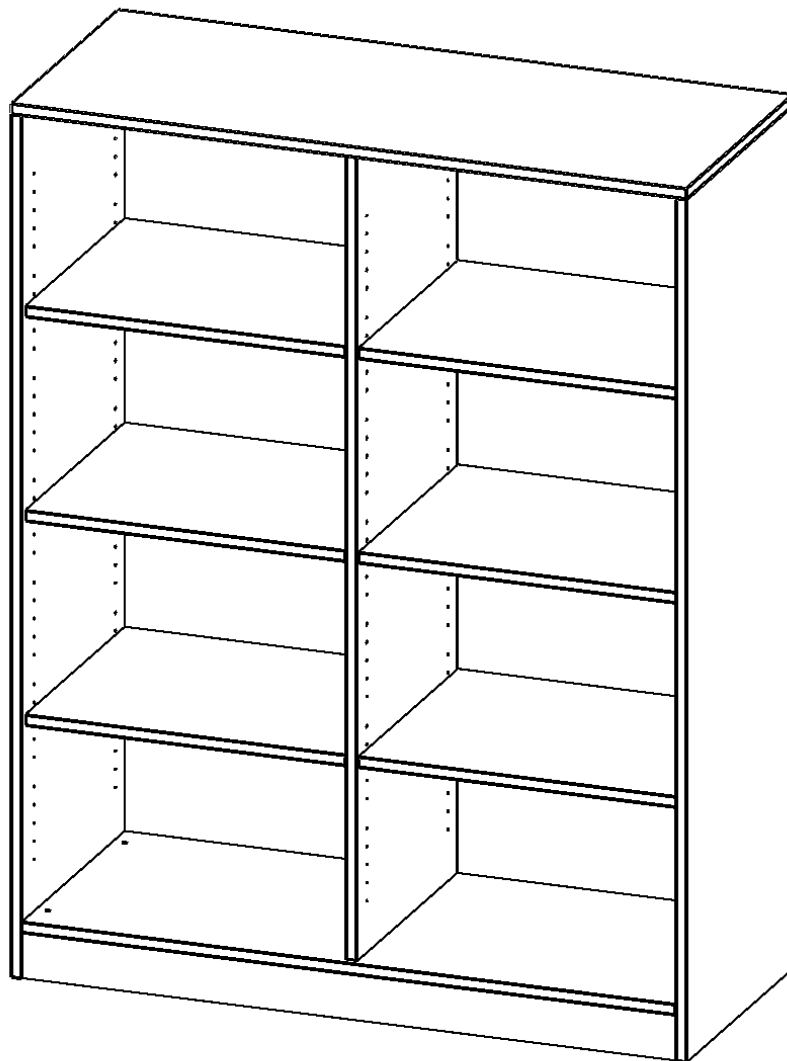

R12064RM

PRODUKTDATENBLATT
WWW.MOEBELWERK-NIESKY.DE

REGAL, 4 ORDNERHÖHEN - SERIE EVO 180

MIT SOCKEL, B/H/T: 120X154X60 CM, MIT MITTELWAND

PRODUKTBESCHREIBUNG

Die evo180 Regale und Schränke in verschiedenen Höhen und Breiten sind ein Kernstück unseres evo180 Schrankwandprogrammes. Die Rückwand ist als Sichtrückwand ausgeführt, dementsprechend eignen sich alle evo180 Einzelregale oder Regalwände auch als Raumteiler. Der Sockel hat eine Höhe von 81 mm und ist an der Unterseite mit bodenschonenden Kunststoffgleitern ausgestattet.

Alle Regale werden aus melaminharzbeschichteter E1 Feinspanplatte gefertigt, die FSC zertifiziert und formaldehydfrei sind. Als Kanten verwenden wir besonders robuste 2 mm starke ABS Kanten, die unter hoher Temperatur fest verleimt werden. Bitte wählen Sie Ihr Wunschdekor aus unserer Dekorpalette aus. Die Einlegeböden sind im Raster von 32 mm verstellbar. Unsere hochwertigen Bodenträger verfügen über einen "Ausziehstop", so wird verhindert, dass Böden mit Inhalt darauf aus dem Regal oder Schrank rutschen können.

Konfigurieren Sie Ihr Wunsch Regal indem Sie bei den angebotenen Varianten Ihre Auswahl treffen.

EIGENSCHAFTEN

- Freistehendes Regal, 4 Ordnerhöhen
- mit Mittelwand
- Sichtrückwand
- Höhe 154 cm für Standard Ordner
- mit Sockel

Zubehör

Freistehend

Artikelnummer	R12064RM	
Breite / Höhe / Tiefe	1200 mm / 1540 mm / 600 mm	47.2" / 60.6" / 23.6"
Ordnerhöhen	4	
Einlegeböden	6	
Fächer	8	
Montageart	Freistehend	
Einsatzbereich	Grundschule, Weiterführende Schule, Büro und Objekt, Konferenzraum	
Material	Melaminplatte	
Produktlinie	evo180	
Bauart	Mittelwand, Untermodul	