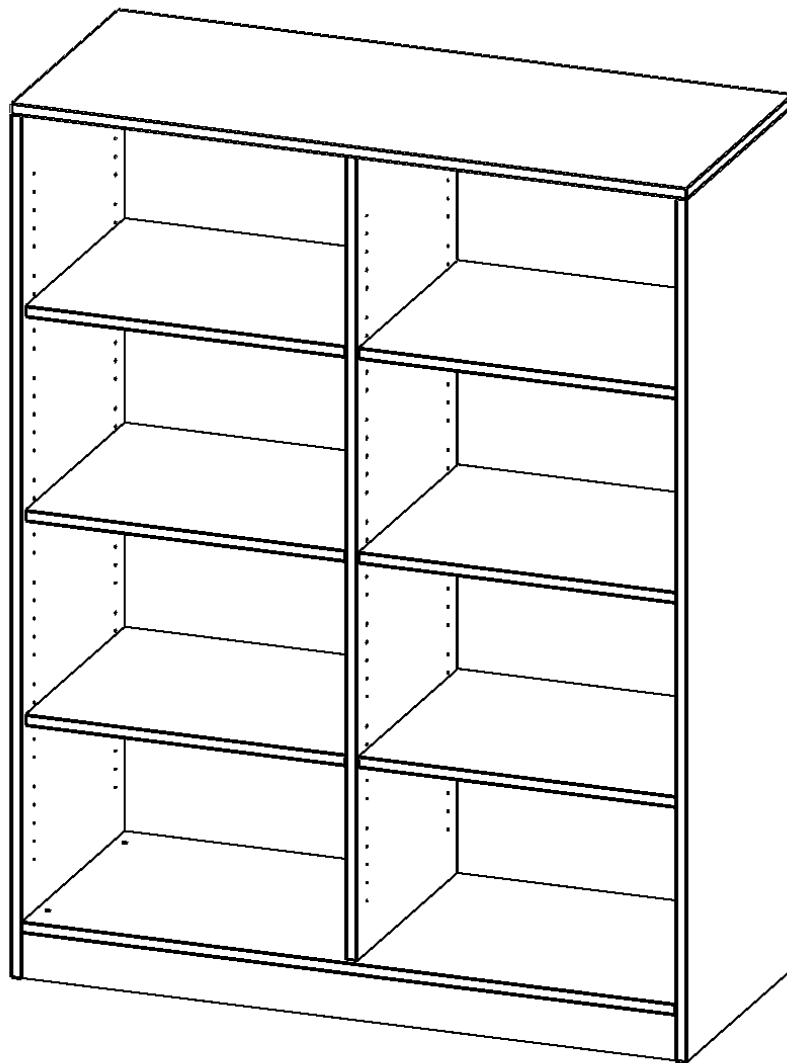

R12064RM

PRODUKTDATENBLATT
WWW.MOEBELWERK-NIESKY.DE

REGAL, 4 ORDNERHÖHEN - SERIE EVO 180

MIT SOCKEL, B/H/T: 120X154X60 CM, MIT MITTELWAND

PRODUKTBESCHREIBUNG

Die evo180 Regale und Schränke in verschiedenen Höhen und Breiten sind ein Kernstück unseres evo180 Schrankwandprogrammes. Die Rückwand ist als Sichtrückwand ausgeführt, dementsprechend eignen sich alle evo180 Einzelregale oder Regalwände auch als Raumteiler. Der Sockel hat eine Höhe von 81 mm und ist an der Unterseite mit bodenschonenden Kunststoffgleitern ausgestattet.

Alle Regale werden aus melaminharzbeschichteter E1 Feinspanplatte gefertigt, die FSC zertifiziert und formaldehydfrei sind. Als Kanten verwenden wir besonders robuste 2 mm starke ABS Kanten, die unter hoher Temperatur fest verleimt werden. Bitte wählen Sie Ihr Wunschdekor aus unserer Dekorpalette aus. Die Einlegeböden sind im Raster von 32 mm verstellbar. Unsere hochwertigen Bodenträger verfügen über einen "Ausziehstop", so wird verhindert, dass Böden mit Inhalt darauf aus dem Regal oder Schrank rutschen können.

Konfigurieren Sie Ihr Wunsch Regal indem Sie bei den angebotenen Varianten Ihre Auswahl treffen.

EIGENSCHAFTEN

- Freistehendes Regal, 4 Ordnerhöhen
- mit Mittelwand
- Sichtrückwand
- Höhe 154 cm für Standard Ordner
- mit Sockel

Zubehör

Freistehend

Artikelnummer	R12064RM	
Breite / Höhe / Tiefe	1200 mm / 1540 mm / 600 mm	47.2" / 60.6" / 23.6"
Ordnerhöhen	4	
Einlegeböden	6	
Fächer	8	
Montageart	Freistehend	
Einsatzbereich	Grundschule, Weiterführende Schule, Büro und Objekt, Konferenzraum	
Material	Melaminplatte	
Produktlinie	evo180	
Bauart	Mittelwand, Untermodul	