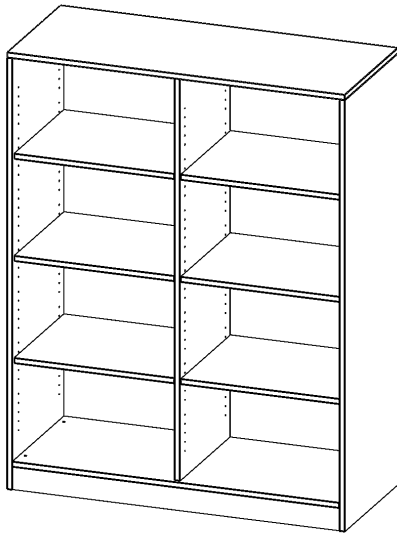

R12064RM

PRODUKTDATENBLATT
WWW.MOEBELWERK-NIESKY.DE

REGAL, 4 ORDNERHÖHEN - SERIE EVO 180

MIT SOCKEL, B/H/T: 120X154X60 CM, MIT MITTELWAND

PRODUKTBESCHREIBUNG

Die evo180 Regale und Schränke in verschiedenen Höhen und Breiten sind ein Kernstück unseres evo180 Schrankwandprogrammes. Die Rückwand ist als Sichtrückwand ausgeführt, dementsprechend eignen sich alle evo180 Einzelregale oder Regalwände auch als Raumteiler. Der Sockel hat eine Höhe von 81 mm und ist an der Unterseite mit bodenschonenden Kunststoffgleitern ausgestattet.

Alle Regale werden aus melaminharzbeschichteter E1 Feinspanplatte gefertigt, die FSC zertifiziert und formaldehydfrei sind. Als Kanten verwenden wir besonders robuste 2 mm starke ABS Kanten, die unter hoher Temperatur fest verleimt werden. Bitte wählen Sie Ihr Wunschdekor aus unserer Dekorpalette aus. Die Einlegeböden sind im Raster von 32 mm verstellbar. Unsere hochwertigen Bodenträger verfügen über einen "Ausziehstop", so wird verhindert, dass Böden mit Inhalt darauf aus dem Regal oder Schrank rutschen können.

Konfigurieren Sie Ihr Wunsch Regal indem Sie bei den angebotenen Varianten Ihre Auswahl treffen.

EIGENSCHAFTEN

- Freistehendes Regal, 4 Ordnerhöhen
- mit Mittelwand
- Sichtrückwand
- Höhe 154 cm für Standard Ordner
- mit Sockel

Zubehör