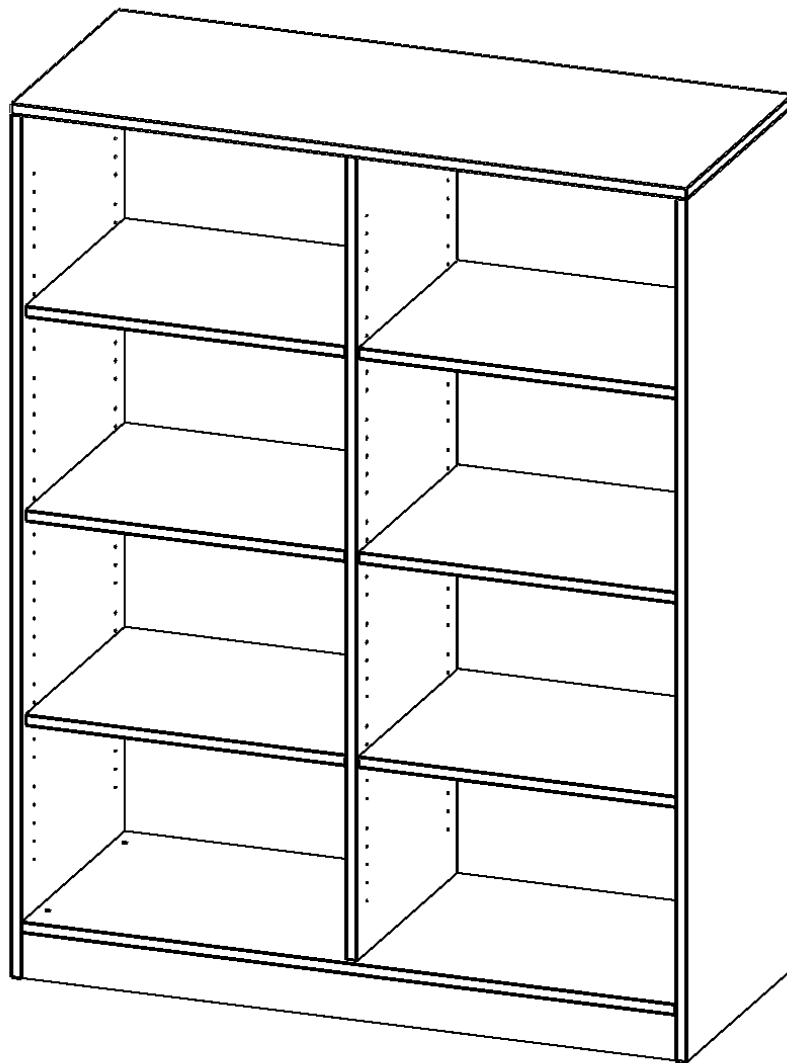

### PRODUKTBESCHREIBUNG

Die evo180 Regale und Schränke in verschiedenen Höhen und Breiten sind ein Kernstück unseres evo180 Schrankwandprogrammes. Die Rückwand ist als Sichtrückwand ausgeführt, dementsprechend eignen sich alle evo180 Einzelregale oder Regalwände auch als Raumteiler. Der Sockel hat eine Höhe von 81 mm und ist an der Unterseite mit bodenschonenden Kunststoffgleitern ausgestattet.

### EIGENSCHAFTEN

- Freistehendes Regal, 4 Ordnerhöhen
- mit Mittelwand
- Sichtrückwand
- Höhe 154 cm für Standard Ordner
- mit Sockel

### Zubehör

Freistehend

Artikelnummer	R12064RM	
Breite / Höhe / Tiefe	1200 mm / 1540 mm / 600 mm	47.2" / 60.6" / 23.6"
Ordnerhöhen	4	
Einlegeböden	6	
Fächer	8	
Montageart	Freistehend	
Einsatzbereich	Grundschule, Weiterführende Schule, Büro und Objekt, Konferenzraum	
Material	Melaminplatte	
Produktlinie	evo180	
Bauart	Mittelwand, Untermodul	