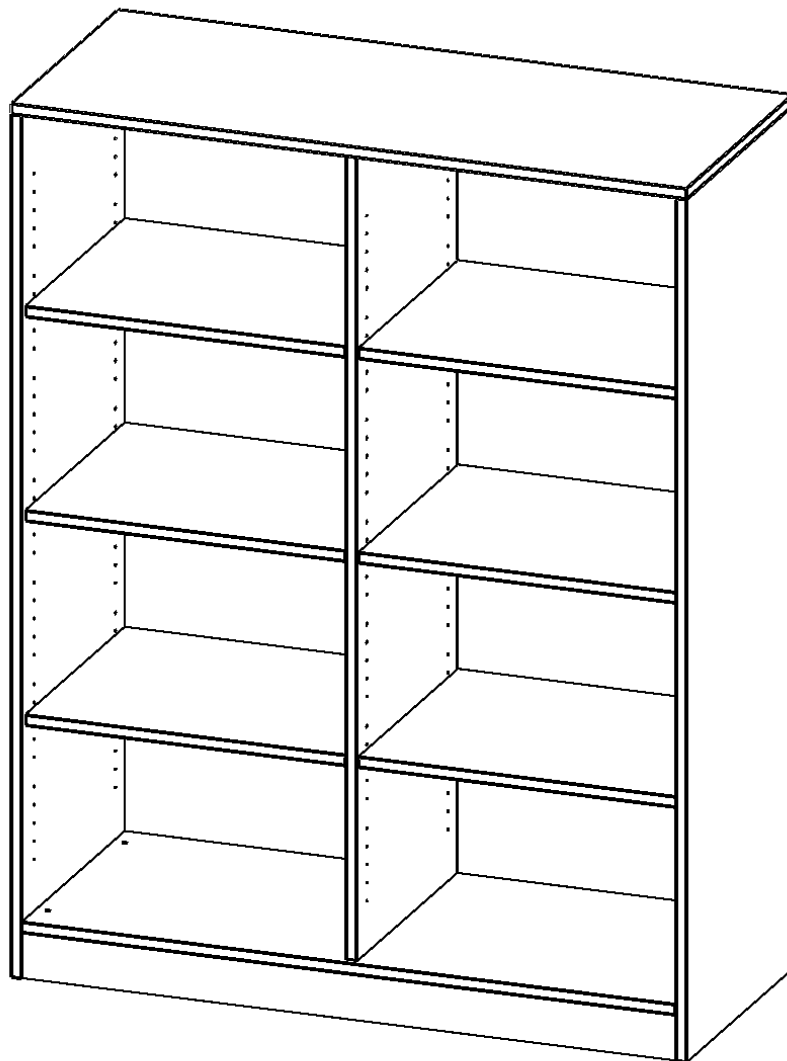

R12054RM

PRODUKTDATENBLATT
WWW.MOEBELWERK-NIESKY.DE

REGAL, 4 ORDNERHÖHEN - SERIE EVO 180

MIT SOCKEL, B/H/T: 120X154X50 CM, MIT MITTELWAND

PRODUKTBESCHREIBUNG

Die evo180 Regale und Schränke in verschiedenen Höhen und Breiten sind ein Kernstück unseres evo180 Schrankwandprogrammes. Die Rückwand ist als Sichtrückwand ausgeführt, dementsprechend eignen sich alle evo180 Einzelregale oder Regalwände auch als Raumteiler. Der Sockel hat eine Höhe von 81 mm und ist an der Unterseite mit bodenschonenden Kunststoffgleitern ausgestattet.

Alle Regale werden aus melaminharzbeschichteter E1 Feinspanplatte gefertigt, die FSC zertifiziert und formaldehydfrei sind. Als Kanten verwenden wir besonders robuste 2 mm starke ABS Kanten, die unter hoher Temperatur fest verleimt werden. Bitte wählen Sie Ihr Wunschdekor aus unserer Dekorpalette aus. Die Einlegeböden sind im Raster von 32 mm verstellbar. Unsere hochwertigen Bodenträger verfügen über einen "Ausziehstop", so wird verhindert, dass Böden mit Inhalt darauf aus dem Regal oder Schrank rutschen können.

Konfigurieren Sie Ihr Wunsch Regal indem Sie bei den angebotenen Varianten Ihre Auswahl treffen.

EIGENSCHAFTEN

- Freistehendes Regal, 4 Ordnerhöhen
- mit Mittelwand
- Sichtrückwand
- Höhe 154 cm für Standard Ordner
- mit Sockel

Zubehör

Freistehend

Artikelnummer	R12054RM	
Breite / Höhe / Tiefe	1200 mm / 1540 mm / 500 mm	47.2" / 60.6" / 19.7"
Ordnerhöhen	4	
Einlegeböden	6	
Fächer	8	
Montageart	Freistehend	
Einsatzbereich	Grundschule, Weiterführende Schule, Büro und Objekt, Konferenzraum	
Material	Melaminplatte	
Produktlinie	evo180	
Bauart	Mittelwand, Untermodul	