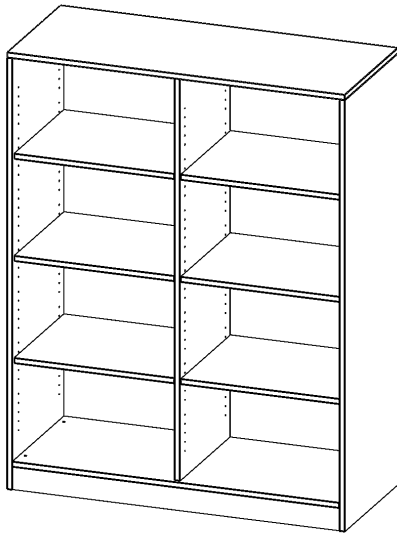

R12054RM

PRODUKTDATENBLATT
WWW.MOEBELWERK-NIESKY.DE

REGAL, 4 ORDNERHÖHEN - SERIE EVO 180

MIT SOCKEL, B/H/T: 120X154X50 CM, MIT MITTELWAND

PRODUKTBESCHREIBUNG

Die evo180 Regale und Schränke in verschiedenen Höhen und Breiten sind ein Kernstück unseres evo180 Schrankwandprogrammes. Die Rückwand ist als Sichtrückwand ausgeführt, dementsprechend eignen sich alle evo180 Einzelregale oder Regalwände auch als Raumteiler. Der Sockel hat eine Höhe von 81 mm und ist an der Unterseite mit bodenschonenden Kunststoffgleitern ausgestattet.

Alle Regale werden aus melaminharzbeschichteter E1 Feinspanplatte gefertigt, die FSC zertifiziert und formaldehydfrei sind. Als Kanten verwenden wir besonders robuste 2 mm starke ABS Kanten, die unter hoher Temperatur fest verleimt werden. Bitte wählen Sie Ihr Wunschdekor aus unserer Dekorpalette aus. Die Einlegeböden sind im Raster von 32 mm verstellbar. Unsere hochwertigen Bodenträger verfügen über einen "Ausziehstop", so wird verhindert, dass Böden mit Inhalt darauf aus dem Regal oder Schrank rutschen können.

Konfigurieren Sie Ihr Wunsch Regal indem Sie bei den angebotenen Varianten Ihre Auswahl treffen.

EIGENSCHAFTEN

- Freistehendes Regal, 4 Ordnerhöhen
- mit Mittelwand
- Sichtrückwand
- Höhe 154 cm für Standard Ordner
- mit Sockel

Zubehör

Freistehend

Artikelnummer	R12054RM	
Breite / Höhe / Tiefe	1200 mm / 1540 mm / 500 mm	47.2" / 60.6" / 19.7"
Ordnerhöhen	4	
Einlegeböden	6	
Fächer	8	
Montageart	Freistehend	
Einsatzbereich	Grundschule, Weiterführende Schule, Büro und Objekt, Konferenzraum	
Material	Melaminplatte	
Produktlinie	evo180	
Bauart	Mittelwand, Untermodul	