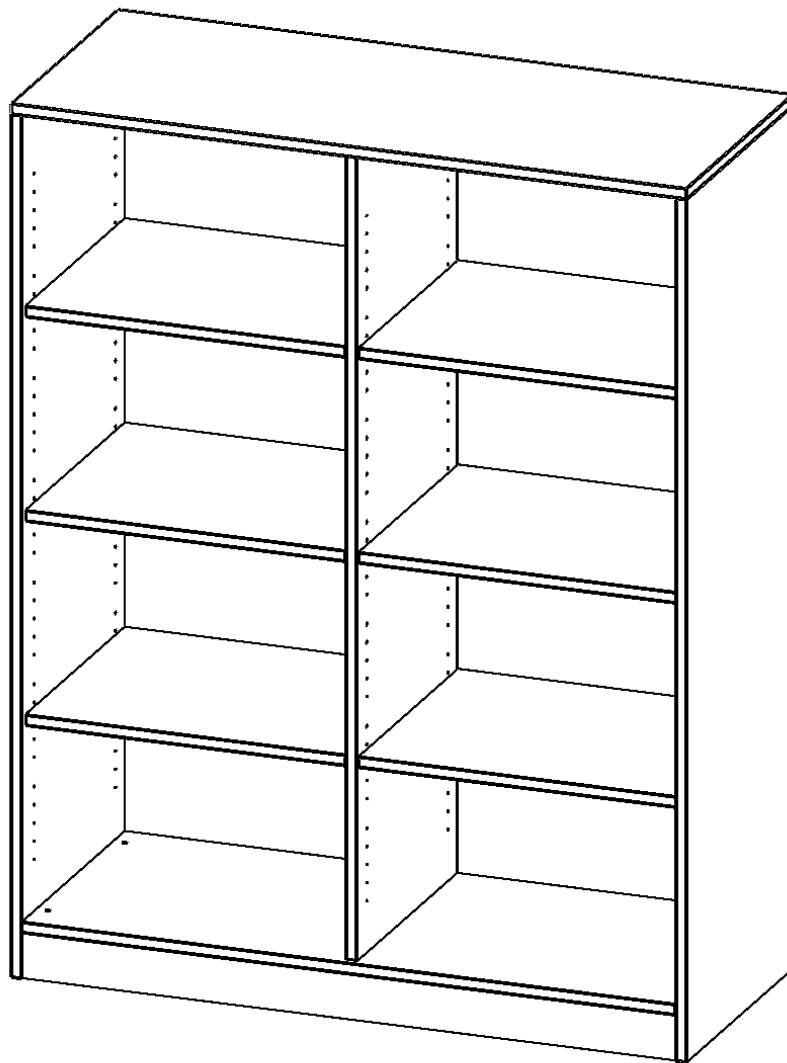

### PRODUKTBESCHREIBUNG

Die evo180 Regale und Schränke in verschiedenen Höhen und Breiten sind ein Kernstück unseres evo180 Schrankwandprogrammes. Die Rückwand ist als Sichtrückwand ausgeführt, dementsprechend eignen sich alle evo180 Einzelregale oder Regalwände auch als Raumteiler. Der Sockel hat eine Höhe von 81 mm und ist an der Unterseite mit bodenschonenden Kunststoffgleitern ausgestattet.

### EIGENSCHAFTEN

- Freistehendes Regal, 4 Ordnerhöhen
- mit Mittelwand
- Sichtrückwand
- Höhe 154 cm für Standard Ordner
- mit Sockel

### Zubehör

Freistehend

Artikelnummer	R12054RM	
Breite / Höhe / Tiefe	1200 mm / 1540 mm / 500 mm	47.2" / 60.6" / 19.7"
Ordnerhöhen	4	
Einlegeböden	6	
Fächer	8	
Montageart	Freistehend	
Einsatzbereich	Grundschule, Weiterführende Schule, Büro und Objekt, Konferenzraum	
Material	Melaminplatte	
Produktlinie	evo180	
Bauart	Mittelwand, Untermodul	