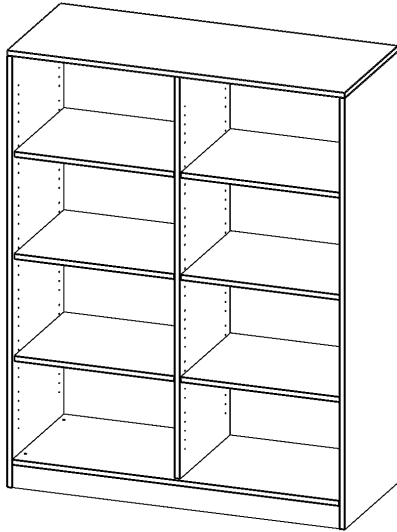

## REGAL, 4 ORDNERHÖHEN - SERIE EVO 180

MIT SOCKEL, B/H/T: 120X154X50 CM, MIT MITTELWAND

### PRODUKTBESCHREIBUNG

Die evo180 Regale und Schränke in verschiedenen Höhen und Breiten sind ein Kernstück unseres evo180 Schrankwandprogrammes. Die Rückwand ist als Sichtrückwand ausgeführt, dementsprechend eignen sich alle evo180 Einzelregale oder Regalwände auch als Raumteiler. Der Sockel hat eine Höhe von 81 mm und ist an der Unterseite mit bodenschonenden Kunststoffgleitern ausgestattet.

### EIGENSCHAFTEN

- Freistehendes Regal, 4 Ordnerhöhen
- mit Mittelwand
- Sichtrückwand
- Höhe 154 cm für Standard Ordner
- mit Sockel

### Zubehör

Freistehend

Artikelnummer	R12054RM	
Breite / Höhe / Tiefe	1200 mm / 1540 mm / 500 mm	47.2" / 60.6" / 19.7"
Ordnerhöhen	4	
Einlegeböden	6	
Fächer	8	
Montageart	Freistehend	
Einsatzbereich	Grundschule, Weiterführende Schule, Büro und Objekt, Konferenzraum	
Material	Melaminplatte	
Produktlinie	evo180	
Bauart	Mittelwand, Untermodul	