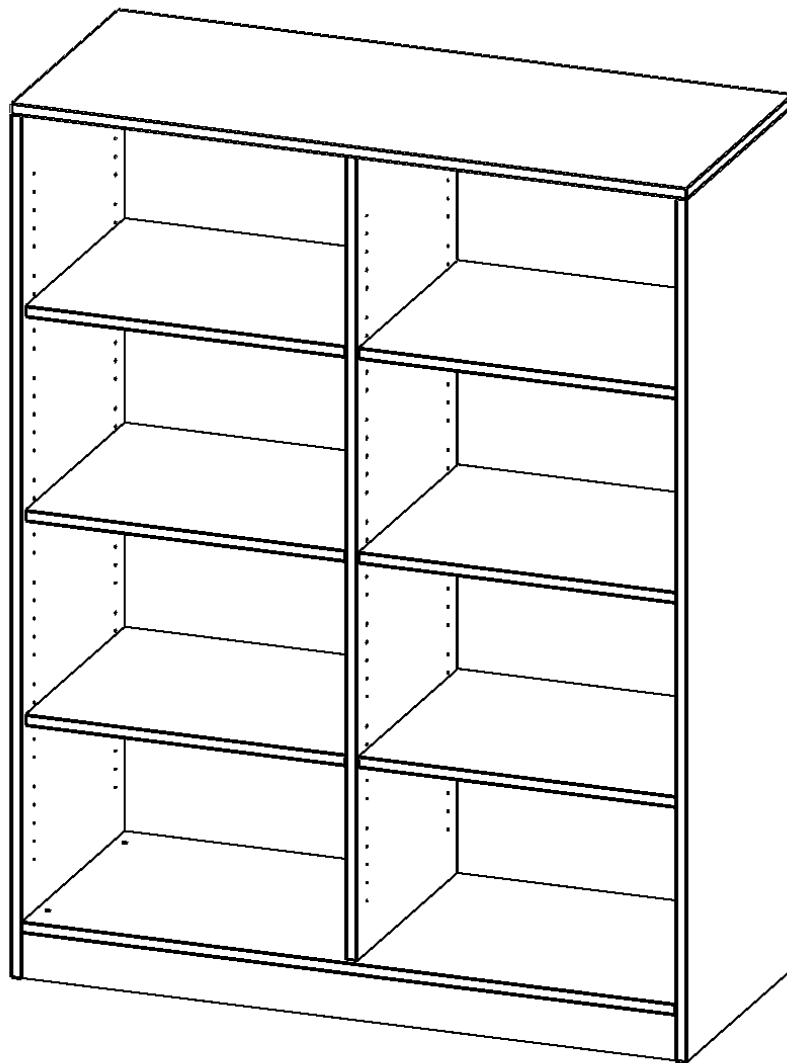

### PRODUKTBESCHREIBUNG

Die evo180 Regale und Schränke in verschiedenen Höhen und Breiten sind ein Kernstück unseres evo180 Schrankwandprogrammes. Die Rückwand ist als Sichtrückwand ausgeführt, dementsprechend eignen sich alle evo180 Einzelregale oder Regalwände auch als Raumteiler. Der Sockel hat eine Höhe von 81 mm und ist an der Unterseite mit bodenschonenden Kunststoffgleitern ausgestattet.

### EIGENSCHAFTEN

- Freistehendes Regal, 4 Ordnerhöhen
- mit Mittelwand
- Sichtrückwand
- Höhe 154 cm für Standard Ordner
- mit Sockel

### Zubehör

Freistehend

|                       |  |                       |
|-----------------------|--|-----------------------|
| Artikelnummer         | R12054RM   |                       |
| Breite / Höhe / Tiefe | 1200 mm / 1540 mm / 500 mm   | 47.2" / 60.6" / 19.7" |
| Ordnerhöhen           | 4  |                       |
| Einlegeböden          | 6  |                       |
| Fächer                | 8  |                       |
| Montageart            | Freistehend  |                       |
| Einsatzbereich        | Grundschule, Weiterführende Schule, Büro und Objekt, Konferenzraum |                       |
| Material              | Melaminplatte  |                       |
| Produktlinie          | evo180   |                       |
| Bauart                | Mittelwand, Untermodul   |                       |