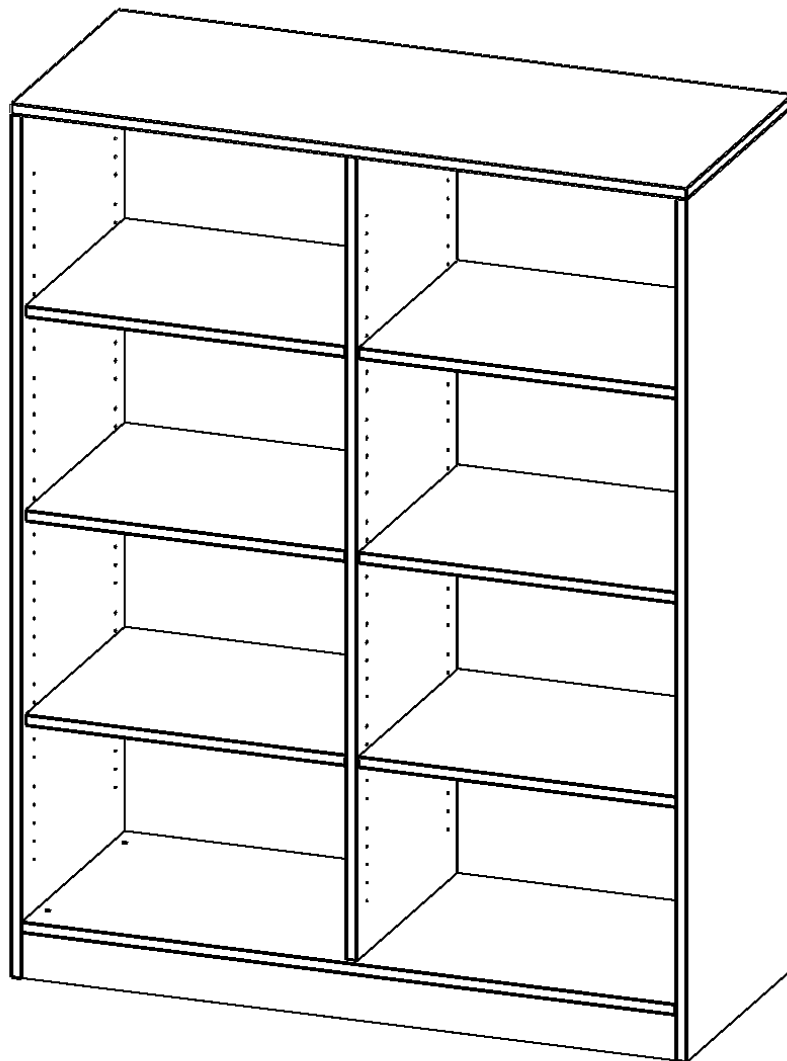

### PRODUKTBESCHREIBUNG

Die evo180 Regale und Schränke in verschiedenen Höhen und Breiten sind ein Kernstück unseres evo180 Schrankwandprogrammes. Die Rückwand ist als Sichtrückwand ausgeführt, dementsprechend eignen sich alle evo180 Einzelregale oder Regalwände auch als Raumteiler. Der Sockel hat eine Höhe von 81 mm und ist an der Unterseite mit bodenschonenden Kunststoffgleitern ausgestattet.

### EIGENSCHAFTEN

- Freistehendes Regal, 4 Ordnerhöhen
- mit Mittelwand
- Sichtrückwand
- Höhe 154 cm für Standard Ordner
- mit Sockel

### Zubehör

Freistehend

Artikelnummer	R12044RM	
Breite / Höhe / Tiefe	1200 mm / 1540 mm / 400 mm	47.2" / 60.6" / 15.7"
Ordnerhöhen	4	
Einlegeböden	6	
Fächer	8	
Montageart	Freistehend	
Einsatzbereich	Grundschule, Weiterführende Schule, Büro und Objekt, Konferenzraum	
Material	Melaminplatte	
Produktlinie	evo180	
Bauart	Mittelwand, Untermodul	