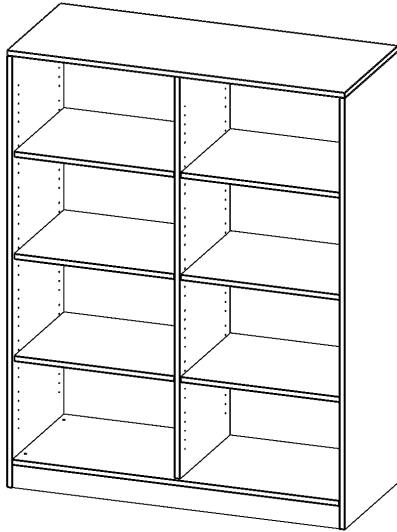

## REGAL, 4 ORDNERHÖHEN - SERIE EVO 180

MIT SOCKEL, B/H/T: 120X154X40 CM, MIT MITTELWAND

### PRODUKTBESCHREIBUNG

Die evo180 Regale und Schränke in verschiedenen Höhen und Breiten sind ein Kernstück unseres evo180 Schrankwandprogrammes. Die Rückwand ist als Sichtrückwand ausgeführt, dementsprechend eignen sich alle evo180 Einzelregale oder Regalwände auch als Raumteiler. Der Sockel hat eine Höhe von 81 mm und ist an der Unterseite mit bodenschonenden Kunststoffgleitern ausgestattet.

### EIGENSCHAFTEN

- Freistehendes Regal, 4 Ordnerhöhen
- mit Mittelwand
- Sichtrückwand
- Höhe 154 cm für Standard Ordner
- mit Sockel

### Zubehör

Freistehend

Artikelnummer	R12044RM	
Breite / Höhe / Tiefe	1200 mm / 1540 mm / 400 mm	47.2" / 60.6" / 15.7"
Ordnerhöhen	4	
Einlegeböden	6	
Fächer	8	
Montageart	Freistehend	
Einsatzbereich	Grundschule, Weiterführende Schule, Büro und Objekt, Konferenzraum	
Material	Melaminplatte	
Produktlinie	evo180	
Bauart	Mittelwand, Untermodul	