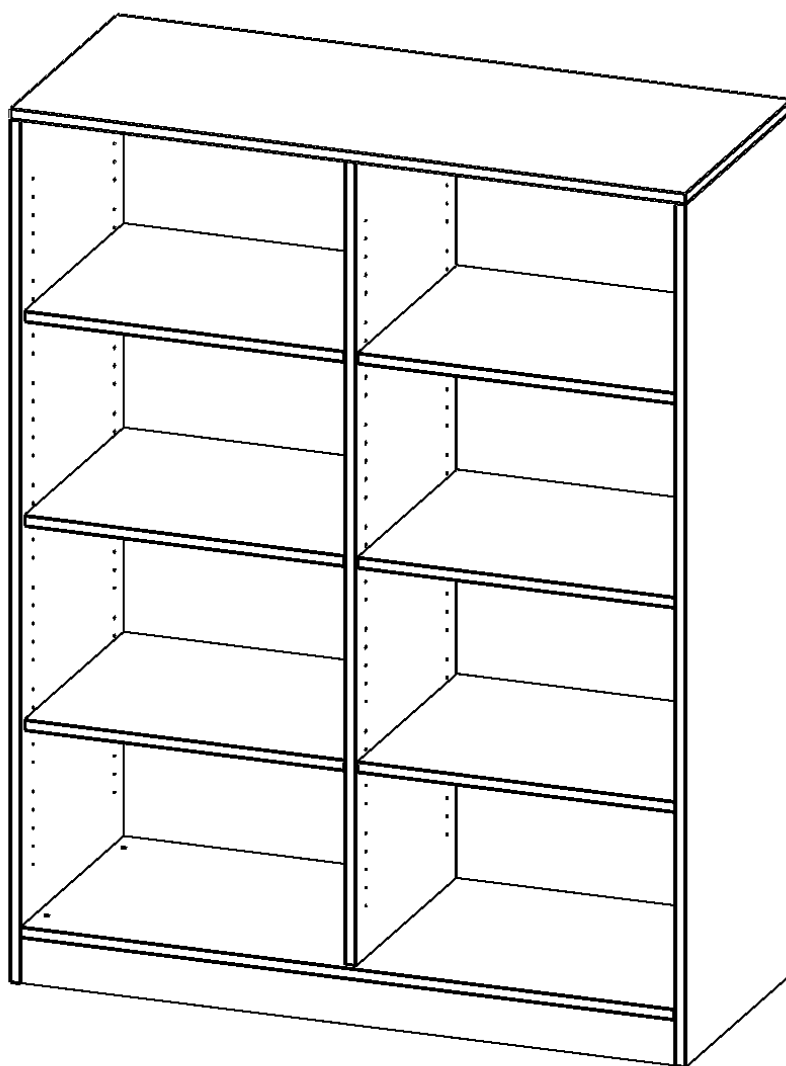

R12044RM

PRODUKTDATENBLATT
WWW.MOEBELWERK-NIESKY.DE

REGAL, 4 ORDNERHÖHEN - SERIE EVO 180

MIT SOCKEL, B/H/T: 120X154X40 CM, MIT MITTELWAND

PRODUKTBESCHREIBUNG

Die evo180 Regale und Schränke in verschiedenen Höhen und Breiten sind ein Kernstück unseres evo180 Schrankwandprogrammes. Die Rückwand ist als Sichtrückwand ausgeführt, dementsprechend eignen sich alle evo180 Einzelregale oder Regalwände auch als Raumteiler. Der Sockel hat eine Höhe von 81 mm und ist an der Unterseite mit bodenschonenden Kunststoffgleitern ausgestattet.

Alle Regale werden aus melaminharzbeschichteter E1 Feinspanplatte gefertigt, die FSC zertifiziert und formaldehydfrei sind. Als Kanten verwenden wir besonders robuste 2 mm starke ABS Kanten, die unter hoher Temperatur fest verleimt werden. Bitte wählen Sie Ihr Wunschdekor aus unserer Dekorpalette aus. Die Einlegeböden sind im Raster von 32 mm verstellbar. Unsere hochwertigen Bodenträger verfügen über einen "Ausziehstop", so wird verhindert, dass Böden mit Inhalt darauf aus dem Regal oder Schrank rutschen können.

Konfigurieren Sie Ihr Wunsch Regal indem Sie bei den angebotenen Varianten Ihre Auswahl treffen.

EIGENSCHAFTEN

- Freistehendes Regal, 4 Ordnerhöhen
- mit Mittelwand
- Sichtrückwand
- Höhe 154 cm für Standard Ordner
- mit Sockel

Zubehör

Freistehend

Artikelnummer	R12044RM	
Breite / Höhe / Tiefe	1200 mm / 1540 mm / 400 mm	47.2" / 60.6" / 15.7"
Ordnerhöhen	4	
Einlegeböden	6	
Fächer	8	
Montageart	Freistehend	
Einsatzbereich	Grundschule, Weiterführende Schule, Büro und Objekt, Konferenzraum	
Material	Melaminplatte	
Produktlinie	evo180	
Bauart	Mittelwand, Untermodul	