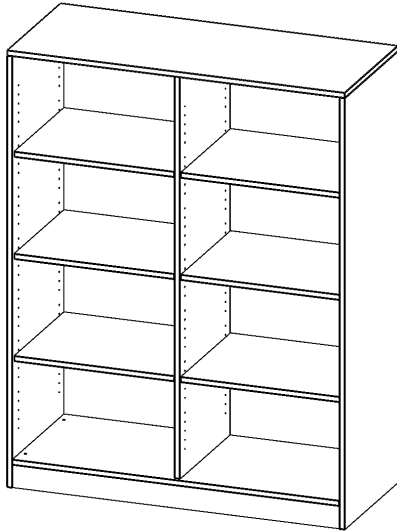

R12044RM

PRODUKTDATENBLATT
WWW.MOEBELWERK-NIESKY.DE

REGAL, 4 ORDNERHÖHEN - SERIE EVO 180

MIT SOCKEL, B/H/T: 120X154X40 CM, MIT MITTELWAND

PRODUKTBESCHREIBUNG

Die evo180 Regale und Schränke in verschiedenen Höhen und Breiten sind ein Kernstück unseres evo180 Schrankwandprogrammes. Die Rückwand ist als Sichtrückwand ausgeführt, dementsprechend eignen sich alle evo180 Einzelregale oder Regalwände auch als Raumteiler. Der Sockel hat eine Höhe von 81 mm und ist an der Unterseite mit bodenschonenden Kunststoffgleitern ausgestattet.

Alle Regale werden aus melaminharzbeschichteter E1 Feinspanplatte gefertigt, die FSC zertifiziert und formaldehydfrei sind. Als Kanten verwenden wir besonders robuste 2 mm starke ABS Kanten, die unter hoher Temperatur fest verleimt werden. Bitte wählen Sie Ihr Wunschdekor aus unserer Dekorpalette aus. Die Einlegeböden sind im Raster von 32 mm verstellbar. Unsere hochwertigen Bodenträger verfügen über einen "Ausziehstop", so wird verhindert, dass Böden mit Inhalt darauf aus dem Regal oder Schrank rutschen können.

Konfigurieren Sie Ihr Wunsch Regal indem Sie bei den angebotenen Varianten Ihre Auswahl treffen.

EIGENSCHAFTEN

- Freistehendes Regal, 4 Ordnerhöhen
- mit Mittelwand
- Sichtrückwand
- Höhe 154 cm für Standard Ordner
- mit Sockel

Zubehör

Freistehend

Artikelnummer	R12044RM	
Breite / Höhe / Tiefe	1200 mm / 1540 mm / 400 mm	47.2" / 60.6" / 15.7"
Ordnerhöhen	4	
Einlegeböden	6	
Fächer	8	
Montageart	Freistehend	
Einsatzbereich	Grundschule, Weiterführende Schule, Büro und Objekt, Konferenzraum	
Material	Melaminplatte	
Produktlinie	evo180	
Bauart	Mittelwand, Untermodul	