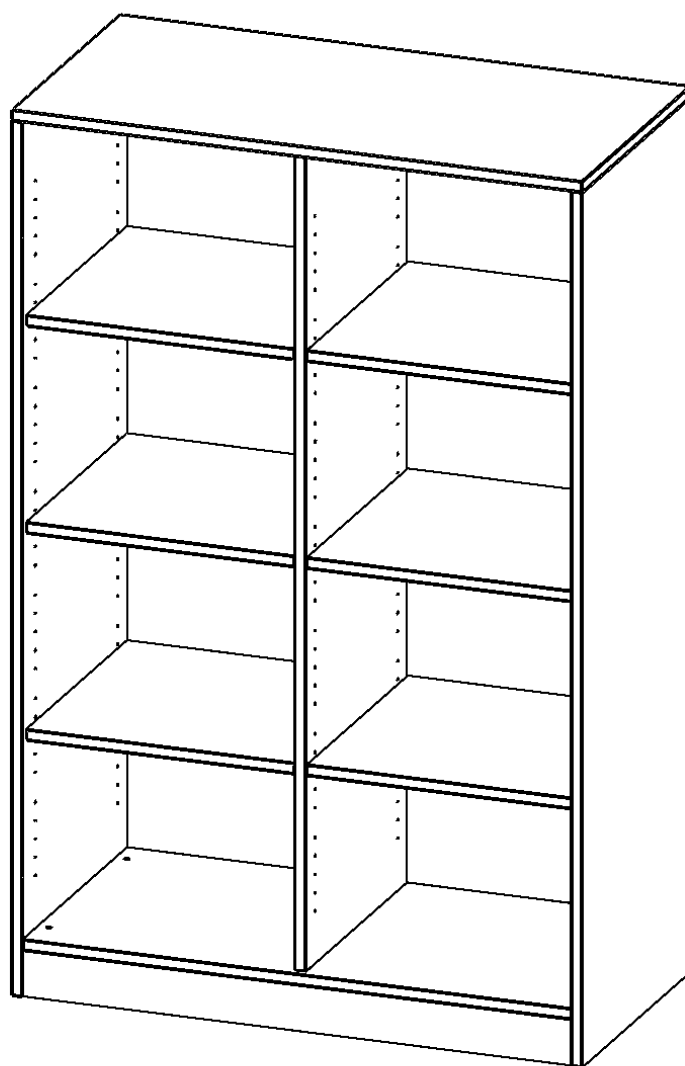

R10064RM

PRODUKTDATENBLATT
WWW.MOEBELWERK-NIESKY.DE

REGAL, 4 ORDNERHÖHEN - SERIE EVO 180

MIT SOCKEL, B/H/T: 100X154X60 CM, MIT MITTELWAND

PRODUKTBESCHREIBUNG

Die evo180 Regale und Schränke in verschiedenen Höhen und Breiten sind ein Kernstück unseres evo180 Schrankwandprogrammes. Die Rückwand ist als Sichtrückwand ausgeführt, dementsprechend eignen sich alle evo180 Einzelregale oder Regalwände auch als Raumteiler. Der Sockel hat eine Höhe von 81 mm und ist an der Unterseite mit bodenschonenden Kunststoffgleitern ausgestattet.

Alle Regale werden aus melaminharzbeschichteter E1 Feinspanplatte gefertigt, die FSC zertifiziert und formaldehydfrei sind. Als Kanten verwenden wir besonders robuste 2 mm starke ABS Kanten, die unter hoher Temperatur fest verleimt werden. Bitte wählen Sie Ihr Wunschdekor aus unserer Dekorpalette aus. Die Einlegeböden sind im Raster von 32 mm verstellbar. Unsere hochwertigen Bodenträger verfügen über einen "Ausziehstop", so wird verhindert, dass Böden mit Inhalt darauf aus dem Regal oder Schrank rutschen können.

Konfigurieren Sie Ihr Wunsch Regal indem Sie bei den angebotenen Varianten Ihre Auswahl treffen.

EIGENSCHAFTEN

- Freistehendes Regal, 4 Ordnerhöhen
- mit Mittelwand
- Sichtrückwand
- Höhe 154 cm für Standard Ordner
- mit Sockel

Zubehör

Freistehend

Artikelnummer	R10064RM	
Breite / Höhe / Tiefe	1000 mm / 1540 mm / 600 mm	39.4" / 60.6" / 23.6"
Ordnerhöhen	4	
Einlegeböden	6	
Fächer	8	
Montageart	Freistehend	
Einsatzbereich	Grundschule, Weiterführende Schule, Büro und Objekt, Konferenzraum	
Material	Melaminplatte	
Produktlinie	evo180	
Bauart	Mittelwand, Untermodul	