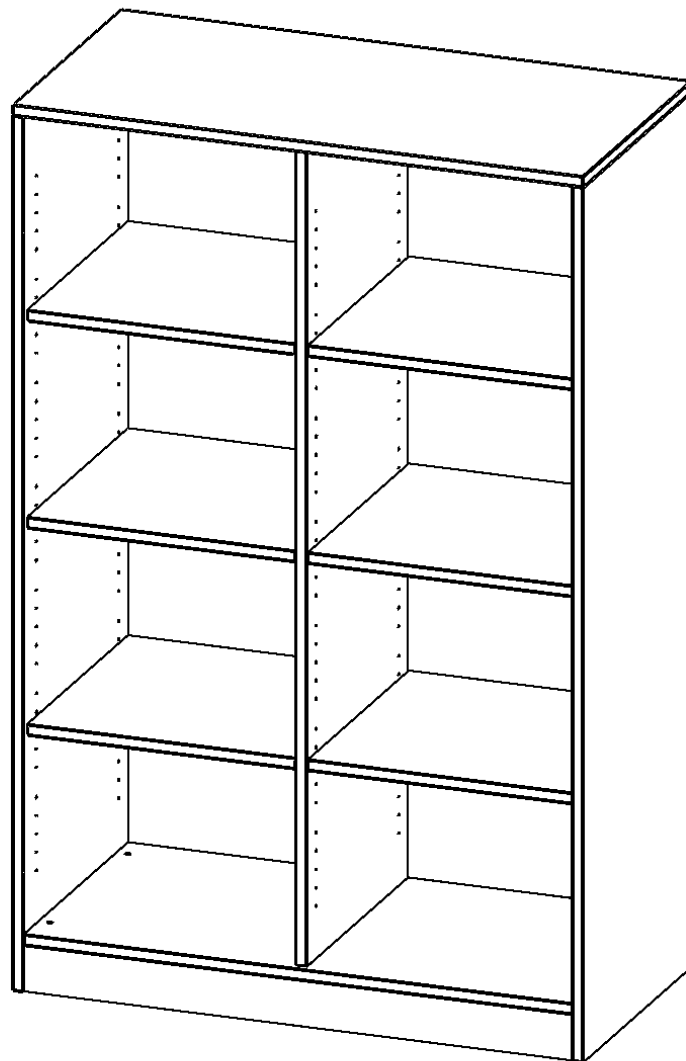

### PRODUKTBESCHREIBUNG

Die evo180 Regale und Schränke in verschiedenen Höhen und Breiten sind ein Kernstück unseres evo180 Schrankwandprogrammes. Die Rückwand ist als Sichtrückwand ausgeführt, dementsprechend eignen sich alle evo180 Einzelregale oder Regalwände auch als Raumteiler. Der Sockel hat eine Höhe von 81 mm und ist an der Unterseite mit bodenschonenden Kunststoffgleitern ausgestattet.

### EIGENSCHAFTEN

- Freistehendes Regal, 4 Ordnerhöhen
- mit Mittelwand
- Sichtrückwand
- Höhe 154 cm für Standard Ordner
- mit Sockel

### Zubehör

Freistehend

Artikelnummer	R10064RM	
Breite / Höhe / Tiefe	1000 mm / 1540 mm / 600 mm	39.4" / 60.6" / 23.6"
Ordnerhöhen	4	
Einlegeböden	6	
Fächer	8	
Montageart	Freistehend	
Einsatzbereich	Grundschule, Weiterführende Schule, Büro und Objekt, Konferenzraum	
Material	Melaminplatte	
Produktlinie	evo180	
Bauart	Mittelwand, Untermodul	