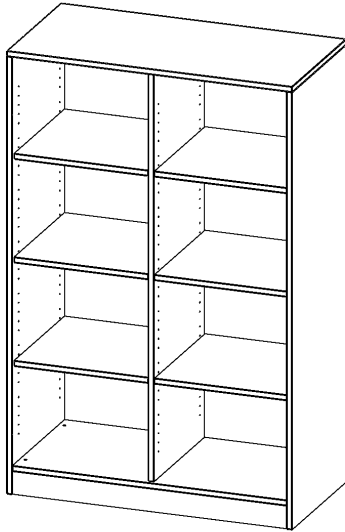

R10064RM

PRODUKTDATENBLATT
WWW.MOEBELWERK-NIESKY.DE

REGAL, 4 ORDNERHÖHEN - SERIE EVO 180

MIT SOCKEL, B/H/T: 100X154X60 CM, MIT MITTELWAND

PRODUKTBESCHREIBUNG

Die evo180 Regale und Schränke in verschiedenen Höhen und Breiten sind ein Kernstück unseres evo180 Schrankwandprogrammes. Die Rückwand ist als Sichtrückwand ausgeführt, dementsprechend eignen sich alle evo180 Einzelregale oder Regalwände auch als Raumteiler. Der Sockel hat eine Höhe von 81 mm und ist an der Unterseite mit bodenschonenden Kunststoffgleitern ausgestattet.

Alle Regale werden aus melaminharzbeschichteter E1 Feinspanplatte gefertigt, die FSC zertifiziert und formaldehydfrei sind. Als Kanten verwenden wir besonders robuste 2 mm starke ABS Kanten, die unter hoher Temperatur fest verleimt werden. Bitte wählen Sie Ihr Wunschdekor aus unserer Dekorpalette aus. Die Einlegeböden sind im Raster von 32 mm verstellbar. Unsere hochwertigen Bodenträger verfügen über einen "Ausziehstop", so wird verhindert, dass Böden mit Inhalt darauf aus dem Regal oder Schrank rutschen können.

Konfigurieren Sie Ihr Wunsch Regal indem Sie bei den angebotenen Varianten Ihre Auswahl treffen.

EIGENSCHAFTEN

- Freistehendes Regal, 4 Ordnerhöhen
- mit Mittelwand
- Sichtrückwand
- Höhe 154 cm für Standard Ordner
- mit Sockel

Zubehör

Freistehend

Artikelnummer	R10064RM	
Breite / Höhe / Tiefe	1000 mm / 1540 mm / 600 mm	39.4" / 60.6" / 23.6"
Ordnerhöhen	4	
Einlegeböden	6	
Fächer	8	
Montageart	Freistehend	
Einsatzbereich	Grundschule, Weiterführende Schule, Büro und Objekt, Konferenzraum	
Material	Melaminplatte	
Produktlinie	evo180	
Bauart	Mittelwand, Untermodul	