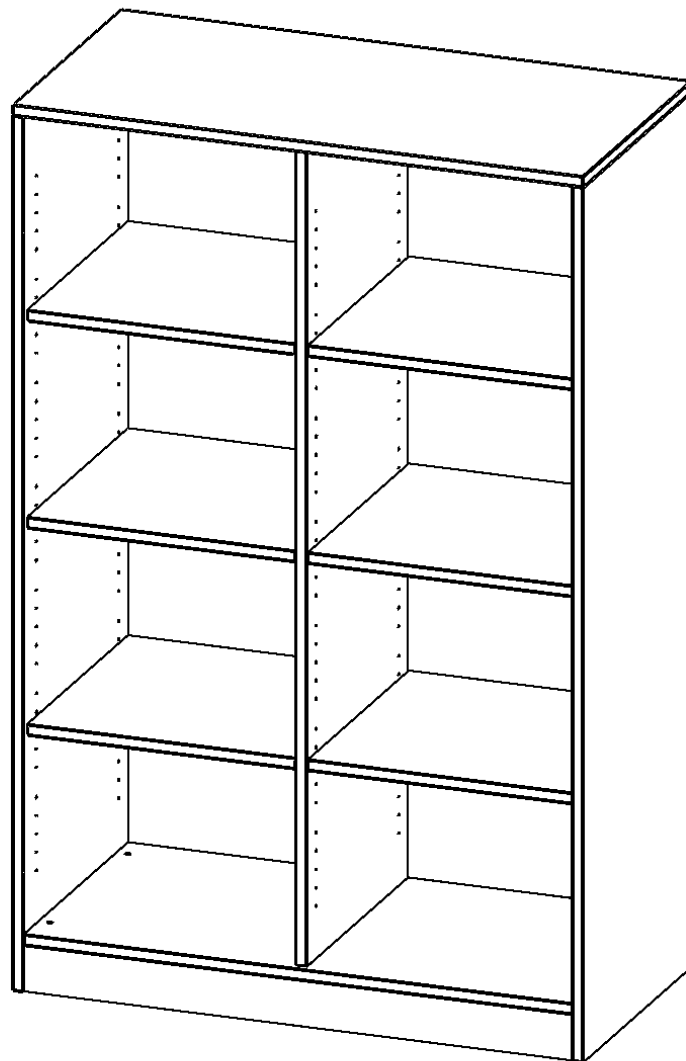

R10064RM

PRODUKTDATENBLATT
WWW.MOEBELWERK-NIESKY.DE

REGAL, 4 ORDNERHÖHEN - SERIE EVO 180

MIT SOCKEL, B/H/T: 100X154X60 CM, MIT MITTELWAND

PRODUKTBESCHREIBUNG

Die evo180 Regale und Schränke in verschiedenen Höhen und Breiten sind ein Kernstück unseres evo180 Schrankwandprogrammes. Die Rückwand ist als Sichtrückwand ausgeführt, dementsprechend eignen sich alle evo180 Einzelregale oder Regalwände auch als Raumteiler. Der Sockel hat eine Höhe von 81 mm und ist an der Unterseite mit bodenschonenden Kunststoffgleitern ausgestattet.

Alle Regale werden aus melaminharzbeschichteter E1 Feinspanplatte gefertigt, die FSC zertifiziert und formaldehydfrei sind. Als Kanten verwenden wir besonders robuste 2 mm starke ABS Kanten, die unter hoher Temperatur fest verleimt werden. Bitte wählen Sie Ihr Wunschdekor aus unserer Dekorpalette aus. Die Einlegeböden sind im Raster von 32 mm verstellbar. Unsere hochwertigen Bodenträger verfügen über einen "Ausziehstop", so wird verhindert, dass Böden mit Inhalt darauf aus dem Regal oder Schrank rutschen können.

Konfigurieren Sie Ihr Wunsch Regal indem Sie bei den angebotenen Varianten Ihre Auswahl treffen.

EIGENSCHAFTEN

- Freistehendes Regal, 4 Ordnerhöhen
- mit Mittelwand
- Sichtrückwand
- Höhe 154 cm für Standard Ordner
- mit Sockel

Zubehör

Freistehend

Artikelnummer	R10064RM	
Breite / Höhe / Tiefe	1000 mm / 1540 mm / 600 mm	39.4" / 60.6" / 23.6"
Ordnerhöhen	4	
Einlegeböden	6	
Fächer	8	
Montageart	Freistehend	
Einsatzbereich	Grundschule, Weiterführende Schule, Büro und Objekt, Konferenzraum	
Material	Melaminplatte	
Produktlinie	evo180	
Bauart	Mittelwand, Untermodul	