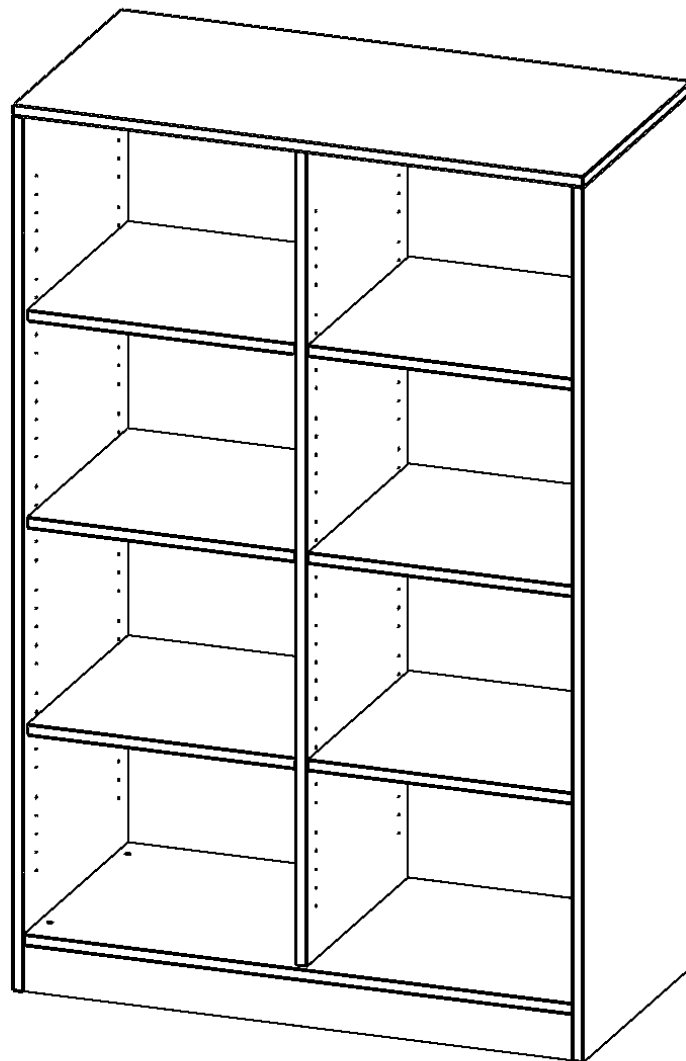

R10054RM

PRODUKTDATENBLATT
WWW.MOEBELWERK-NIESKY.DE

REGAL, 4 ORDNERHÖHEN - SERIE EVO 180

MIT SOCKEL, B/H/T: 100X154X50 CM, MIT MITTELWAND

PRODUKTBESCHREIBUNG

Die evo180 Regale und Schränke in verschiedenen Höhen und Breiten sind ein Kernstück unseres evo180 Schrankwandprogrammes. Die Rückwand ist als Sichtrückwand ausgeführt, dementsprechend eignen sich alle evo180 Einzelregale oder Regalwände auch als Raumteiler. Der Sockel hat eine Höhe von 81 mm und ist an der Unterseite mit bodenschonenden Kunststoffgleitern ausgestattet.

Alle Regale werden aus melaminharzbeschichteter E1 Feinspanplatte gefertigt, die FSC zertifiziert und formaldehydfrei sind. Als Kanten verwenden wir besonders robuste 2 mm starke ABS Kanten, die unter hoher Temperatur fest verleimt werden. Bitte wählen Sie Ihr Wunschdekor aus unserer Dekorpalette aus. Die Einlegeböden sind im Raster von 32 mm verstellbar. Unsere hochwertigen Bodenträger verfügen über einen "Ausziehstop", so wird verhindert, dass Böden mit Inhalt darauf aus dem Regal oder Schrank rutschen können.

Konfigurieren Sie Ihr Wunsch Regal indem Sie bei den angebotenen Varianten Ihre Auswahl treffen.

EIGENSCHAFTEN

- Freistehendes Regal, 4 Ordnerhöhen
- mit Mittelwand
- Sichtrückwand
- Höhe 154 cm für Standard Ordner
- mit Sockel

Zubehör

Freistehend

Artikelnummer	R10054RM	
Breite / Höhe / Tiefe	1000 mm / 1540 mm / 500 mm	39.4" / 60.6" / 19.7"
Ordnerhöhen	4	
Einlegeböden	6	
Fächer	8	
Montageart	Freistehend	
Einsatzbereich	Grundschule, Weiterführende Schule, Büro und Objekt, Konferenzraum	
Material	Melaminplatte	
Produktlinie	evo180	
Bauart	Mittelwand, Untermodul	