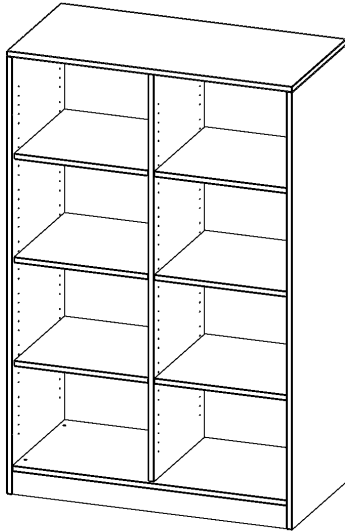

R10054RM

PRODUKTDATENBLATT
WWW.MOEBELWERK-NIESKY.DE

REGAL, 4 ORDNERHÖHEN - SERIE EVO 180

MIT SOCKEL, B/H/T: 100X154X50 CM, MIT MITTELWAND

PRODUKTBESCHREIBUNG

Die evo180 Regale und Schränke in verschiedenen Höhen und Breiten sind ein Kernstück unseres evo180 Schrankwandprogrammes. Die Rückwand ist als Sichtrückwand ausgeführt, dementsprechend eignen sich alle evo180 Einzelregale oder Regalwände auch als Raumteiler. Der Sockel hat eine Höhe von 81 mm und ist an der Unterseite mit bodenschonenden Kunststoffgleitern ausgestattet.

Alle Regale werden aus melaminharzbeschichteter E1 Feinspanplatte gefertigt, die FSC zertifiziert und formaldehydfrei sind. Als Kanten verwenden wir besonders robuste 2 mm starke ABS Kanten, die unter hoher Temperatur fest verleimt werden. Bitte wählen Sie Ihr Wunschdekor aus unserer Dekorpalette aus. Die Einlegeböden sind im Raster von 32 mm verstellbar. Unsere hochwertigen Bodenträger verfügen über einen "Ausziehstop", so wird verhindert, dass Böden mit Inhalt darauf aus dem Regal oder Schrank rutschen können.

Konfigurieren Sie Ihr Wunsch Regal indem Sie bei den angebotenen Varianten Ihre Auswahl treffen.

EIGENSCHAFTEN

- Freistehendes Regal, 4 Ordnerhöhen
- mit Mittelwand
- Sichtrückwand
- Höhe 154 cm für Standard Ordner
- mit Sockel

Zubehör

Freistehend

Artikelnummer	R10054RM	
Breite / Höhe / Tiefe	1000 mm / 1540 mm / 500 mm	39.4" / 60.6" / 19.7"
Ordnerhöhen	4	
Einlegeböden	6	
Fächer	8	
Montageart	Freistehend	
Einsatzbereich	Grundschule, Weiterführende Schule, Büro und Objekt, Konferenzraum	
Material	Melaminplatte	
Produktlinie	evo180	
Bauart	Mittelwand, Untermodul	