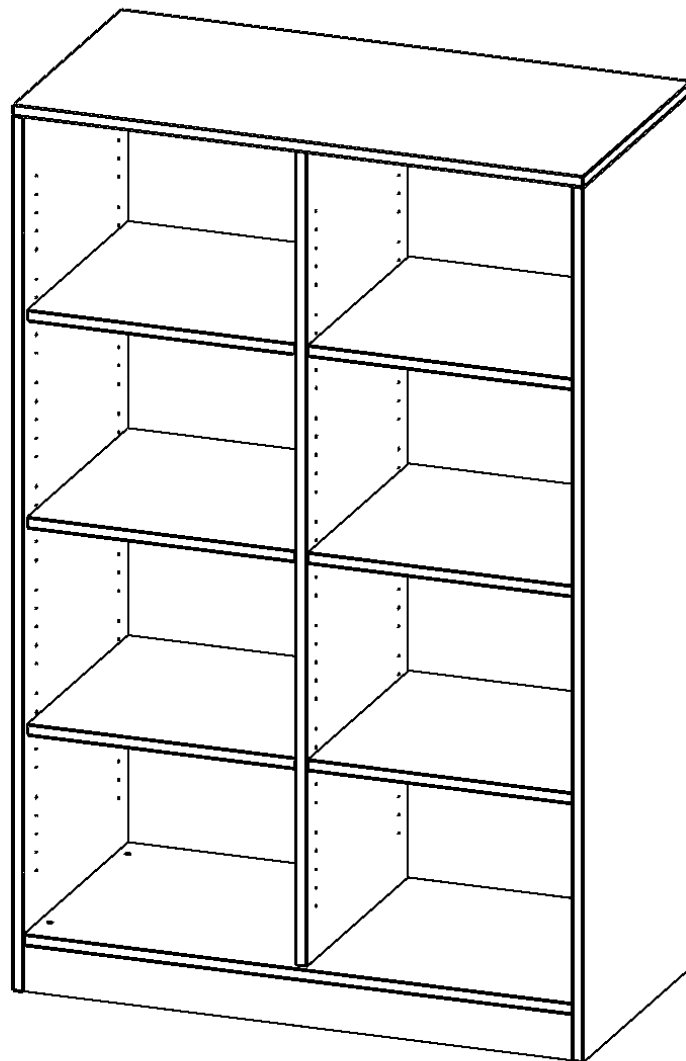

### PRODUKTBESCHREIBUNG

Die evo180 Regale und Schränke in verschiedenen Höhen und Breiten sind ein Kernstück unseres evo180 Schrankwandprogrammes. Die Rückwand ist als Sichtrückwand ausgeführt, dementsprechend eignen sich alle evo180 Einzelregale oder Regalwände auch als Raumteiler. Der Sockel hat eine Höhe von 81 mm und ist an der Unterseite mit bodenschonenden Kunststoffgleitern ausgestattet.

### EIGENSCHAFTEN

- Freistehendes Regal, 4 Ordnerhöhen
- mit Mittelwand
- Sichtrückwand
- Höhe 154 cm für Standard Ordner
- mit Sockel

### Zubehör

Freistehend

Artikelnummer	R10054RM	
Breite / Höhe / Tiefe	1000 mm / 1540 mm / 500 mm	39.4" / 60.6" / 19.7"
Ordnerhöhen	4	
Einlegeböden	6	
Fächer	8	
Montageart	Freistehend	
Einsatzbereich	Grundschule, Weiterführende Schule, Büro und Objekt, Konferenzraum	
Material	Melaminplatte	
Produktlinie	evo180	
Bauart	Mittelwand, Untermodul	