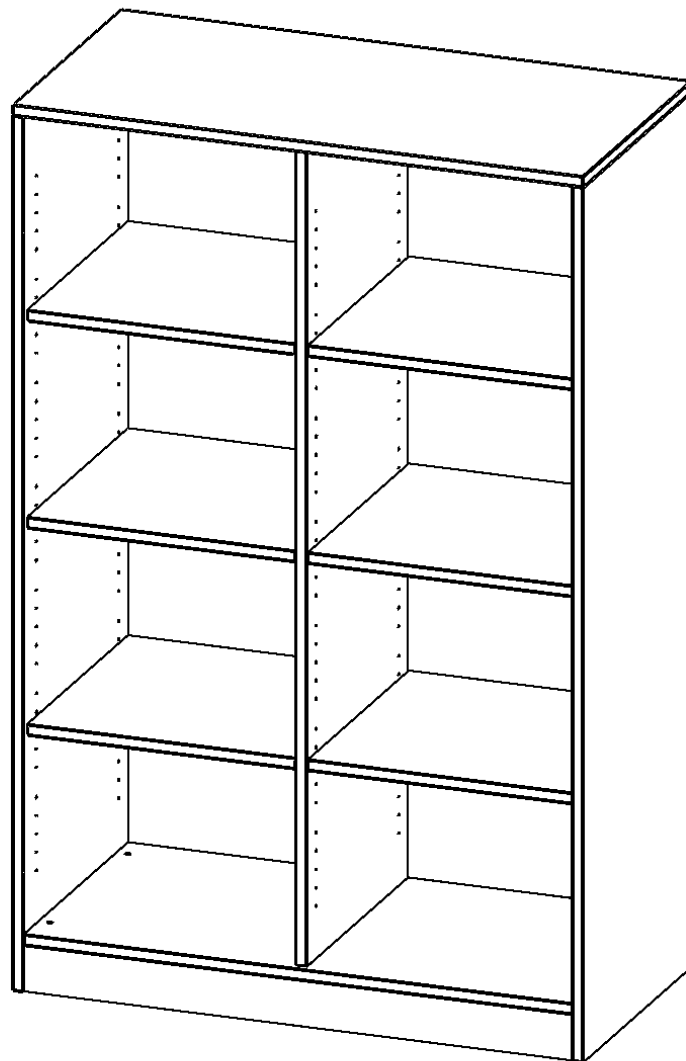

### PRODUKTBESCHREIBUNG

Die evo180 Regale und Schränke in verschiedenen Höhen und Breiten sind ein Kernstück unseres evo180 Schrankwandprogrammes. Die Rückwand ist als Sichtrückwand ausgeführt, dementsprechend eignen sich alle evo180 Einzelregale oder Regalwände auch als Raumteiler. Der Sockel hat eine Höhe von 81 mm und ist an der Unterseite mit bodenschonenden Kunststoffgleitern ausgestattet.

### EIGENSCHAFTEN

- Freistehendes Regal, 4 Ordnerhöhen
- mit Mittelwand
- Sichtrückwand
- Höhe 154 cm für Standard Ordner
- mit Sockel

### Zubehör

Freistehend

Artikelnummer	R10044RM	
Breite / Höhe / Tiefe	1000 mm / 1540 mm / 400 mm	39.4" / 60.6" / 15.7"
Ordnerhöhen	4	
Einlegeböden	6	
Fächer	8	
Montageart	Freistehend	
Einsatzbereich	Grundschule, Weiterführende Schule, Büro und Objekt, Konferenzraum	
Material	Melaminplatte	
Produktlinie	evo180	
Bauart	Mittelwand, Untermodul	