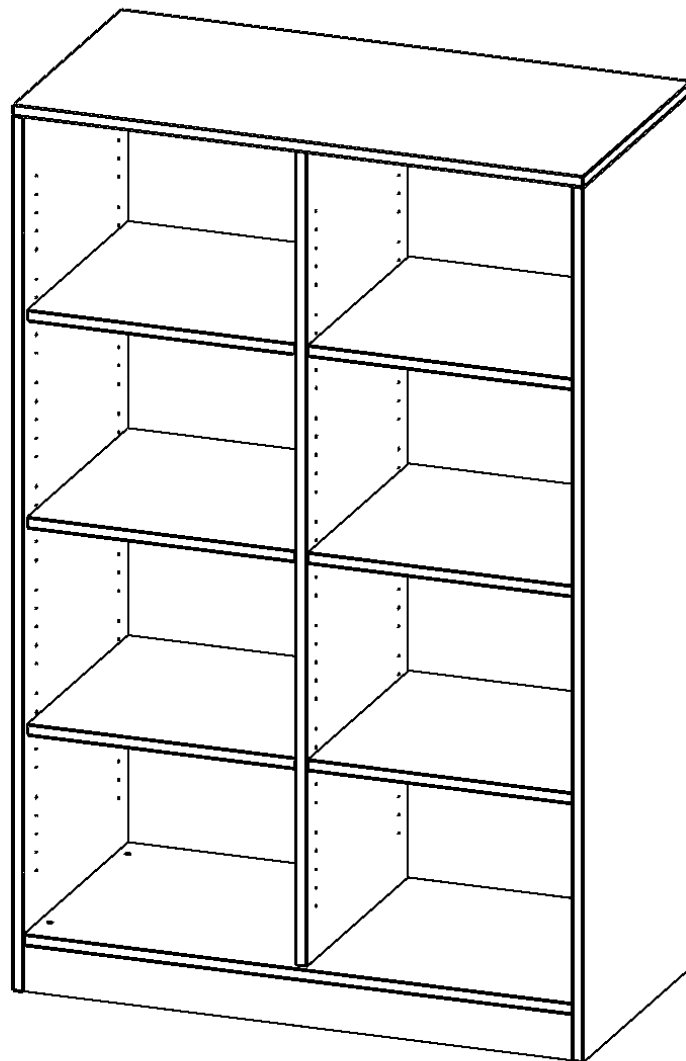

R10044RM

PRODUKTDATENBLATT
WWW.MOEBELWERK-NIESKY.DE

REGAL, 4 ORDNERHÖHEN - SERIE EVO 180

MIT SOCKEL, B/H/T: 100X154X40 CM, MIT MITTELWAND

PRODUKTBESCHREIBUNG

Die evo180 Regale und Schränke in verschiedenen Höhen und Breiten sind ein Kernstück unseres evo180 Schrankwandprogrammes. Die Rückwand ist als Sichtrückwand ausgeführt, dementsprechend eignen sich alle evo180 Einzelregale oder Regalwände auch als Raumteiler. Der Sockel hat eine Höhe von 81 mm und ist an der Unterseite mit bodenschonenden Kunststoffgleitern ausgestattet.

Alle Regale werden aus melaminharzbeschichteter E1 Feinspanplatte gefertigt, die FSC zertifiziert und formaldehydfrei sind. Als Kanten verwenden wir besonders robuste 2 mm starke ABS Kanten, die unter hoher Temperatur fest verleimt werden. Bitte wählen Sie Ihr Wunschdekor aus unserer Dekorpalette aus. Die Einlegeböden sind im Raster von 32 mm verstellbar. Unsere hochwertigen Bodenträger verfügen über einen "Ausziehstop", so wird verhindert, dass Böden mit Inhalt darauf aus dem Regal oder Schrank rutschen können.

Konfigurieren Sie Ihr Wunsch Regal indem Sie bei den angebotenen Varianten Ihre Auswahl treffen.

EIGENSCHAFTEN

- Freistehendes Regal, 4 Ordnerhöhen
- mit Mittelwand
- Sichtrückwand
- Höhe 154 cm für Standard Ordner
- mit Sockel

Zubehör

Freistehend

Artikelnummer	R10044RM	
Breite / Höhe / Tiefe	1000 mm / 1540 mm / 400 mm	39.4" / 60.6" / 15.7"
Ordnerhöhen	4	
Einlegeböden	6	
Fächer	8	
Montageart	Freistehend	
Einsatzbereich	Grundschule, Weiterführende Schule, Büro und Objekt, Konferenzraum	
Material	Melaminplatte	
Produktlinie	evo180	
Bauart	Mittelwand, Untermodul	