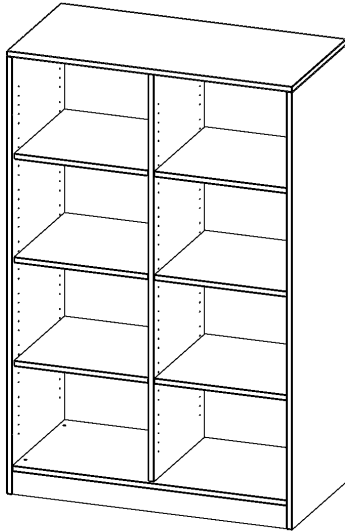

R10044RM

PRODUKTDATENBLATT
WWW.MOEBELWERK-NIESKY.DE

REGAL, 4 ORDNERHÖHEN - SERIE EVO 180

MIT SOCKEL, B/H/T: 100X154X40 CM, MIT MITTELWAND

PRODUKTBESCHREIBUNG

Die evo180 Regale und Schränke in verschiedenen Höhen und Breiten sind ein Kernstück unseres evo180 Schrankwandprogrammes. Die Rückwand ist als Sichtrückwand ausgeführt, dementsprechend eignen sich alle evo180 Einzelregale oder Regalwände auch als Raumteiler. Der Sockel hat eine Höhe von 81 mm und ist an der Unterseite mit bodenschonenden Kunststoffgleitern ausgestattet.

Alle Regale werden aus melaminharzbeschichteter E1 Feinspanplatte gefertigt, die FSC zertifiziert und formaldehydfrei sind. Als Kanten verwenden wir besonders robuste 2 mm starke ABS Kanten, die unter hoher Temperatur fest verleimt werden. Bitte wählen Sie Ihr Wunschdekor aus unserer Dekorpalette aus. Die Einlegeböden sind im Raster von 32 mm verstellbar. Unsere hochwertigen Bodenträger verfügen über einen "Ausziehstop", so wird verhindert, dass Böden mit Inhalt darauf aus dem Regal oder Schrank rutschen können.

Konfigurieren Sie Ihr Wunsch Regal indem Sie bei den angebotenen Varianten Ihre Auswahl treffen.

EIGENSCHAFTEN

- Freistehendes Regal, 4 Ordnerhöhen
- mit Mittelwand
- Sichtrückwand
- Höhe 154 cm für Standard Ordner
- mit Sockel

Zubehör

Freistehend

Artikelnummer	R10044RM	
Breite / Höhe / Tiefe	1000 mm / 1540 mm / 400 mm	39.4" / 60.6" / 15.7"
Ordnerhöhen	4	
Einlegeböden	6	
Fächer	8	
Montageart	Freistehend	
Einsatzbereich	Grundschule, Weiterführende Schule, Büro und Objekt, Konferenzraum	
Material	Melaminplatte	
Produktlinie	evo180	
Bauart	Mittelwand, Untermodul	