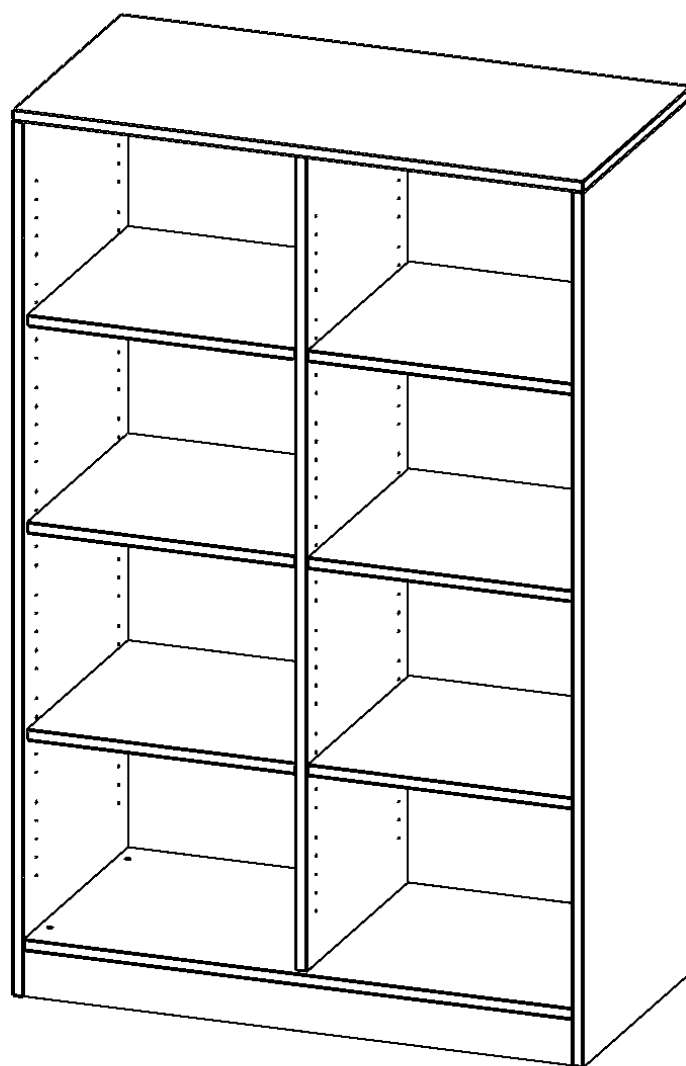

R10044RM

PRODUKTDATENBLATT
WWW.MOEBELWERK-NIESKY.DE

REGAL, 4 ORDNERHÖHEN - SERIE EVO 180

MIT SOCKEL, B/H/T: 100X154X40 CM, MIT MITTELWAND

PRODUKTBESCHREIBUNG

Die evo180 Regale und Schränke in verschiedenen Höhen und Breiten sind ein Kernstück unseres evo180 Schrankwandprogrammes. Die Rückwand ist als Sichtrückwand ausgeführt, dementsprechend eignen sich alle evo180 Einzelregale oder Regalwände auch als Raumteiler. Der Sockel hat eine Höhe von 81 mm und ist an der Unterseite mit bodenschonenden Kunststoffgleitern ausgestattet.

Alle Regale werden aus melaminharzbeschichteter E1 Feinspanplatte gefertigt, die FSC zertifiziert und formaldehydfrei sind. Als Kanten verwenden wir besonders robuste 2 mm starke ABS Kanten, die unter hoher Temperatur fest verleimt werden. Bitte wählen Sie Ihr Wunschdekor aus unserer Dekorpalette aus. Die Einlegeböden sind im Raster von 32 mm verstellbar. Unsere hochwertigen Bodenträger verfügen über einen "Ausziehstop", so wird verhindert, dass Böden mit Inhalt darauf aus dem Regal oder Schrank rutschen können.

Konfigurieren Sie Ihr Wunsch Regal indem Sie bei den angebotenen Varianten Ihre Auswahl treffen.

EIGENSCHAFTEN

- Freistehendes Regal, 4 Ordnerhöhen
- mit Mittelwand
- Sichtrückwand
- Höhe 154 cm für Standard Ordner
- mit Sockel

Zubehör

Freistehend

Artikelnummer	R10044RM	
Breite / Höhe / Tiefe	1000 mm / 1540 mm / 400 mm	39.4" / 60.6" / 15.7"
Ordnerhöhen	4	
Einlegeböden	6	
Fächer	8	
Montageart	Freistehend	
Einsatzbereich	Grundschule, Weiterführende Schule, Büro und Objekt, Konferenzraum	
Material	Melaminplatte	
Produktlinie	evo180	
Bauart	Mittelwand, Untermodul	