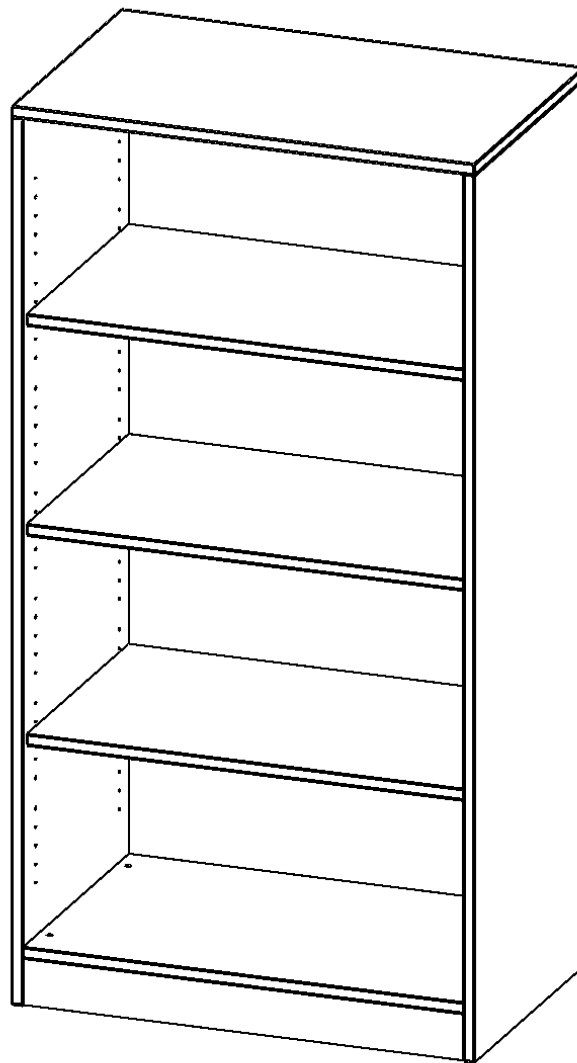

R8044R

PRODUKTDATENBLATT
WWW.MOEBELWERK-NIESKY.DE

REGAL, 4 ORDNERHÖHEN - SERIE EVO 180

MIT SOCKEL, B/H/T: 80X154X40 CM

PRODUKTBESCHREIBUNG

Die evo180 Regale und Schränke in verschiedenen Höhen und Breiten sind ein Kernstück unseres evo180 Schrankwandprogrammes. Die Rückwand ist als Sichtrückwand ausgeführt, dementsprechend eignen sich alle evo180 Einzelregale oder Regalwände auch als Raumteiler. Der Sockel hat eine Höhe von 81 mm und ist an der Unterseite mit bodenschonenden Kunststoffgleitern ausgestattet.

Alle Regale werden aus melaminharzbeschichteter E1 Feinspanplatte gefertigt, die FSC zertifiziert und formaldehydfrei sind. Als Kanten verwenden wir besonders robuste 2 mm starke ABS Kanten, die unter hoher Temperatur fest verleimt werden. Bitte wählen Sie Ihr Wunschdekor aus unserer Dekorpalette aus. Die Einlegeböden sind im Raster von 32 mm verstellbar. Unsere hochwertigen Bodenträger verfügen über einen "Ausziehstop", so wird verhindert, dass Böden mit Inhalt darauf aus dem Regal oder Schrank rutschen können.

Konfigurieren Sie Ihr Wunsch Regal indem Sie bei den angebotenen Varianten Ihre Auswahl treffen.

EIGENSCHAFTEN

- Freistehendes Regal, 4 Ordnerhöhen
- Sichtrückwand
- Höhe 154 cm für Standard Ordner
- mit Sockel

Zubehör

Freistehend

| | | |
|-----------------------|--|-----------------------|
| Artikelnummer | R8044R | |
| Breite / Höhe / Tiefe | 800 mm / 1540 mm / 400 mm | 31.5" / 60.6" / 15.7" |
| Ordnerhöhen | 4 | |
| Einlegeböden | 3 | |
| Fächer | 4 | |
| Montageart | Freistehend | |
| Einsatzbereich | Grundschule, Weiterführende Schule, Büro und Objekt, Konferenzraum | |
| Material | Melaminplatte | |
| Produktlinie | evo180 | |
| Bauart | Untermodul | |