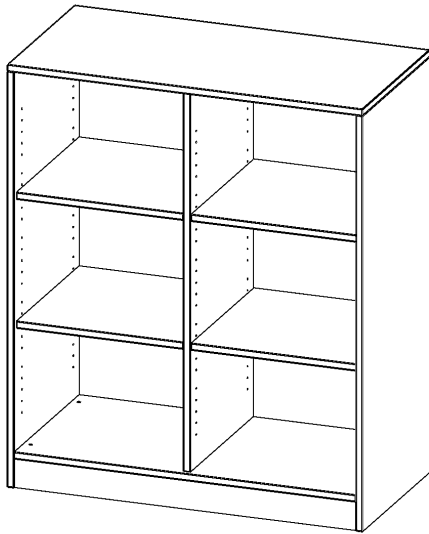

R10053RM

PRODUKTDATENBLATT
WWW.MOEBELWERK-NIESKY.DE

REGAL, 3 ORDNERHÖHEN - SERIE EVO 180

MIT SOCKEL, B/H/T: 100X118X50 CM, MIT MITTELWAND

PRODUKTBECHREIBUNG

Unsere evo180 Regale und Schränke in verschiedenen Höhen und Breiten, sind ein Kernstück unseres evo180 Schrankwandprogrammes. Die Rückwand ist als Sichtrückwand ausgeführt, dementsprechend eignen sich alle evo180 Einzelregale oder Regalwände auch als Raumteiler. Der Sockel hat eine Höhe von 81 mm und ist an der Unterseite mit bodenschonenden Kunststoffgleitern ausgestattet.

Alle Regale werden aus melaminharzbeschichteter E1 Feinspanplatte gefertigt, welche FSC zertifiziert und formaldehydfrei sind. Als Kanten verwenden wir besonders robuste 2 mm starke ABS Kanten, die unter hoher Temperatur fest verleimt werden. Bitte wählen Sie Ihr Wunschdekor aus unserer Dekorpalette aus. Die Einlegeböden sind im Raster von 32 mm verstellbar. Unsere hochwertigen Bodenträger verfügen über einen "Ausziehstop", so wird verhindert, dass Böden mit Inhalt aus dem Regal oder Schrank rutschen können.

Konfigurieren Sie Ihr Wunsch Regal, indem Sie bei den angebotenen Varianten Ihre Auswahl treffen.

EIGENSCHAFTEN

- Freistehendes Regal, 3 Ordnerhöhen
- mit Mittelwand
- Sichtrückwand
- Höhe 118 cm für Standard Ordner
- mit Sockel

Zubehör

Freistehend

Artikelnummer	R10053RM	
Breite / Höhe / Tiefe	1000 mm / 1180 mm / 500 mm	39.4" / 46.5" / 19.7"
Ordnerhöhen	3	
Einlegeböden	4	
Fächer	6	
Montageart	Freistehend	
Einsatzbereich	Grundschule, Weiterführende Schule, Büro und Objekt, Konferenzraum	
Material	Melaminplatte	
Produktlinie	evo180	
Bauart	Mittelwand, Untermodul	