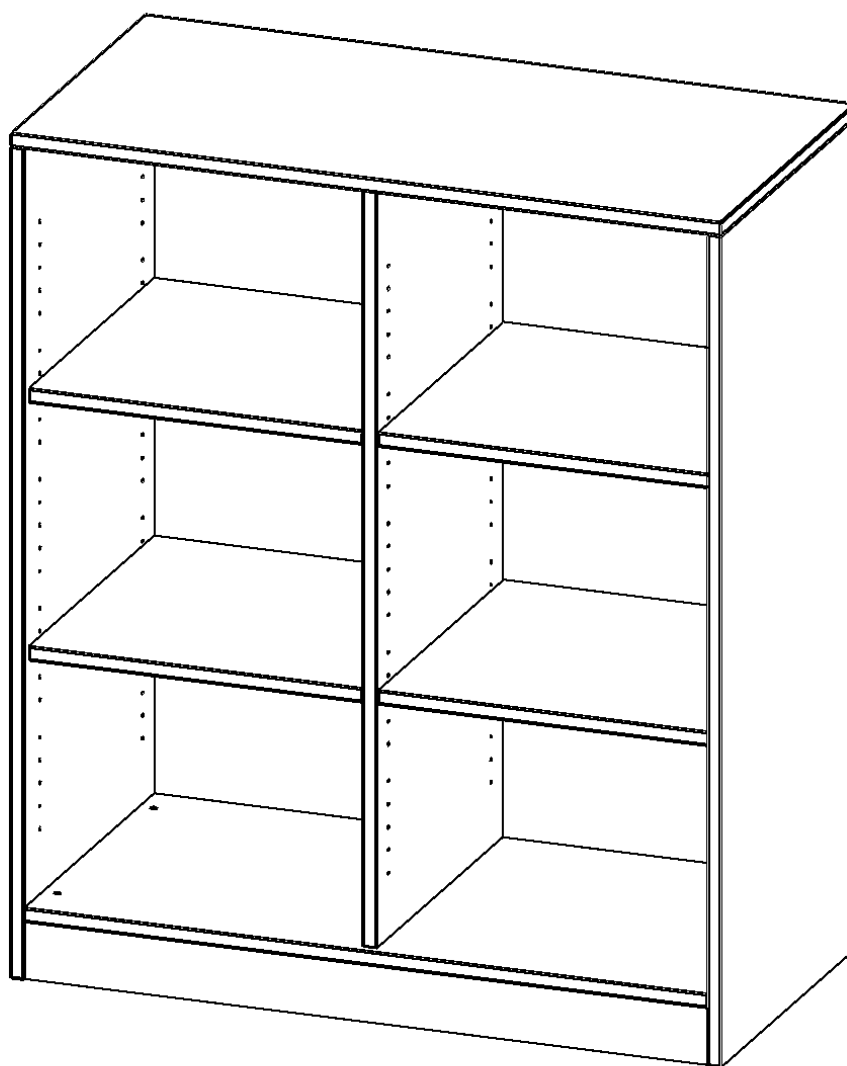

R10053RM

PRODUKTDATENBLATT
WWW.MOEBELWERK-NIESKY.DE

REGAL, 3 ORDNERHÖHEN - SERIE EVO 180

MIT SOCKEL, B/H/T: 100X118X50 CM, MIT MITTELWAND

PRODUKTBECHREIBUNG

Unsere evo180 Regale und Schränke in verschiedenen Höhen und Breiten, sind ein Kernstück unseres evo180 Schrankwandprogrammes. Die Rückwand ist als Sichtrückwand ausgeführt, dementsprechend eignen sich alle evo180 Einzelregale oder Regalwände auch als Raumteiler. Der Sockel hat eine Höhe von 81 mm und ist an der Unterseite mit bodenschonenden Kunststoffgleitern ausgestattet.

Alle Regale werden aus melaminharzbeschichteter E1 Feinspanplatte gefertigt, welche FSC zertifiziert und formaldehydfrei sind. Als Kanten verwenden wir besonders robuste 2 mm starke ABS Kanten, die unter hoher Temperatur fest verleimt werden. Bitte wählen Sie Ihr Wunschdekor aus unserer Dekorpalette aus. Die Einlegeböden sind im Raster von 32 mm verstellbar. Unsere hochwertigen Bodenträger verfügen über einen "Ausziehstop", so wird verhindert, dass Böden mit Inhalt aus dem Regal oder Schrank rutschen können.

Konfigurieren Sie Ihr Wunsch Regal, indem Sie bei den angebotenen Varianten Ihre Auswahl treffen.

EIGENSCHAFTEN

- Freistehendes Regal, 3 Ordnerhöhen
- mit Mittelwand
- Sichtrückwand
- Höhe 118 cm für Standard Ordner
- mit Sockel

Zubehör

Freistehend

Artikelnummer	R10053RM	
Breite / Höhe / Tiefe	1000 mm / 1180 mm / 500 mm	39.4" / 46.5" / 19.7"
Ordnerhöhen	3	
Einlegeböden	4	
Fächer	6	
Montageart	Freistehend	
Einsatzbereich	Grundschule, Weiterführende Schule, Büro und Objekt, Konferenzraum	
Material	Melaminplatte	
Produktlinie	evo180	
Bauart	Mittelwand, Untermodul	