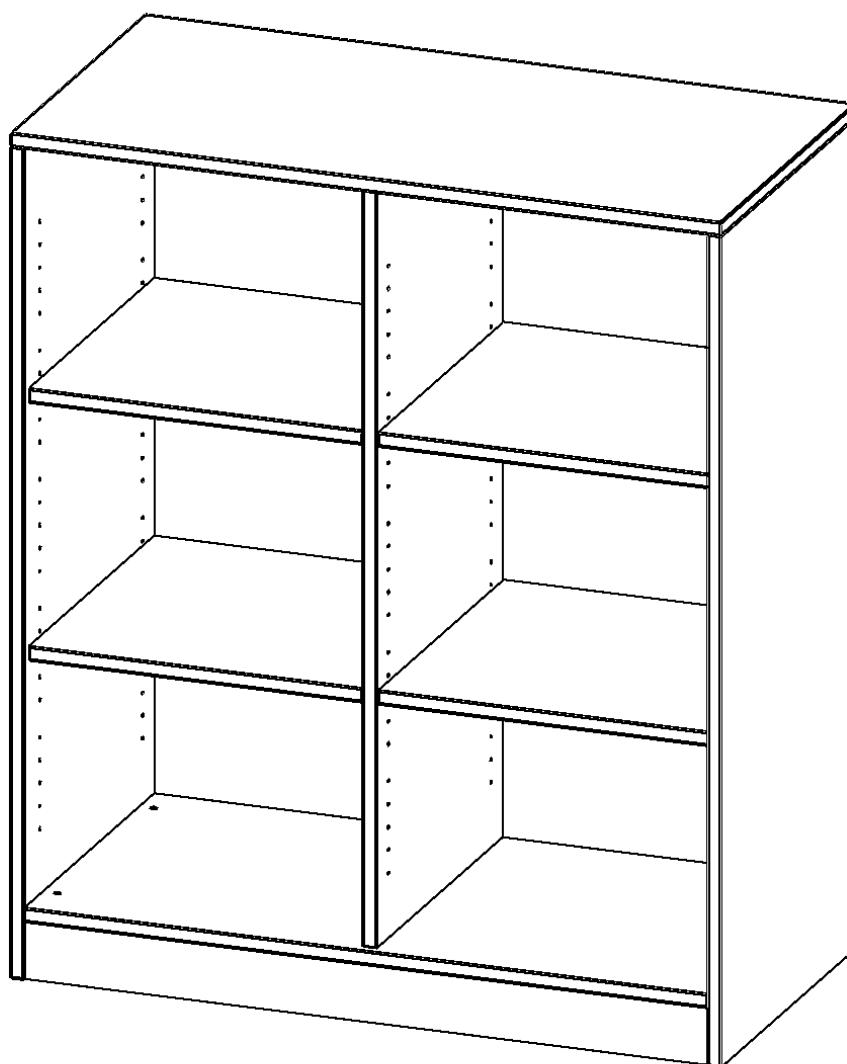

R10053RM

PRODUKTDATENBLATT
WWW.MOEBELWERK-NIESKY.DE

REGAL, 3 ORDNERHÖHEN - SERIE EVO 180

MIT SOCKEL, B/H/T: 100X118X50 CM, MIT MITTELWAND

PRODUKTBESCHREIBUNG

Unsere evo180 Regale und Schränke in verschiedenen Höhen und Breiten, sind ein Kernstück unseres evo180 Schrankwandprogrammes. Die Rückwand ist als Sichtrückwand ausgeführt, dementsprechend eignen sich alle evo180 Einzelregale oder Regalwände auch als Raumteiler. Der Sockel hat eine Höhe von 81 mm und ist an der Unterseite mit bodenschonenden Kunststoffgleitern ausgestattet.

Alle Regale werden aus melaminharzbeschichteter E1 Feinspanplatte gefertigt, welche FSC zertifiziert und formaldehydfrei sind. Als Kanten verwenden wir besonders robuste 2 mm starke ABS Kanten, die unter hoher Temperatur fest verleimt werden. Bitte wählen Sie Ihr Wunschdekor aus unserer Dekorpalette aus. Die Einlegeböden sind im Raster von 32 mm verstellbar. Unsere hochwertigen Bodenträger verfügen über einen "Ausziehstop", so wird verhindert, dass Böden mit Inhalt aus dem Regal oder Schrank rutschen können.

Konfigurieren Sie Ihr Wunsch Regal, indem Sie bei den angebotenen Varianten Ihre Auswahl treffen.

EIGENSCHAFTEN

- Freistehendes Regal, 3 Ordnerhöhen
- mit Mittelwand
- Sichtrückwand
- Höhe 118 cm für Standard Ordner
- mit Sockel

Zubehör

Freistehend

Artikelnummer	R10053RM	
Breite / Höhe / Tiefe	1000 mm / 1180 mm / 500 mm	39.4" / 46.5" / 19.7"
Ordnerhöhen	3	
Einlegeböden	4	
Fächer	6	
Montageart	Freistehend	
Einsatzbereich	Grundschule, Weiterführende Schule, Büro und Objekt, Konferenzraum	
Material	Melaminplatte	
Produktlinie	evo180	
Bauart	Mittelwand, Untermodul	