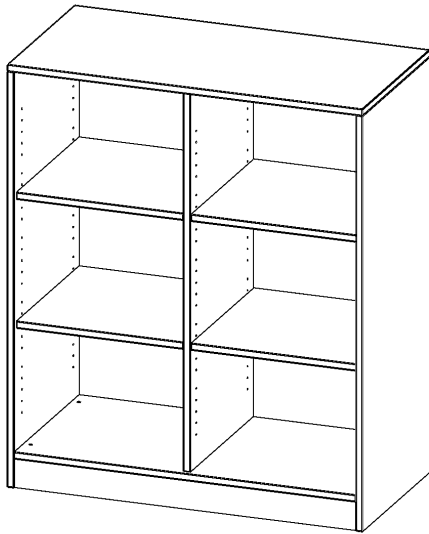

R10053RM

PRODUKTDATENBLATT
WWW.MOEBELWERK-NIESKY.DE

REGAL, 3 ORDNERHÖHEN - SERIE EVO 180

MIT SOCKEL, B/H/T: 100X118X50 CM, MIT MITTELWAND

PRODUKTBESCHREIBUNG

Unsere evo180 Regale und Schränke in verschiedenen Höhen und Breiten, sind ein Kernstück unseres evo180 Schrankwandprogrammes. Die Rückwand ist als Sichtrückwand ausgeführt, dementsprechend eignen sich alle evo180 Einzelregale oder Regalwände auch als Raumteiler. Der Sockel hat eine Höhe von 81 mm und ist an der Unterseite mit bodenschonenden Kunststoffgleitern ausgestattet.

Alle Regale werden aus melaminharzbeschichteter E1 Feinspanplatte gefertigt, welche FSC zertifiziert und formaldehydfrei sind. Als Kanten verwenden wir besonders robuste 2 mm starke ABS Kanten, die unter hoher Temperatur fest verleimt werden. Bitte wählen Sie Ihr Wunschdekor aus unserer Dekorpalette aus. Die Einlegeböden sind im Raster von 32 mm verstellbar. Unsere hochwertigen Bodenträger verfügen über einen "Ausziehstop", so wird verhindert, dass Böden mit Inhalt aus dem Regal oder Schrank rutschen können.

Konfigurieren Sie Ihr Wunsch Regal, indem Sie bei den angebotenen Varianten Ihre Auswahl treffen.

EIGENSCHAFTEN

- Freistehendes Regal, 3 Ordnerhöhen
- mit Mittelwand
- Sichtrückwand
- Höhe 118 cm für Standard Ordner
- mit Sockel

Zubehör

Freistehend

Artikelnummer	R10053RM	
Breite / Höhe / Tiefe	1000 mm / 1180 mm / 500 mm	39.4" / 46.5" / 19.7"
Ordnerhöhen	3	
Einlegeböden	4	
Fächer	6	
Montageart	Freistehend	
Einsatzbereich	Grundschule, Weiterführende Schule, Büro und Objekt, Konferenzraum	
Material	Melaminplatte	
Produktlinie	evo180	
Bauart	Mittelwand, Untermodul	