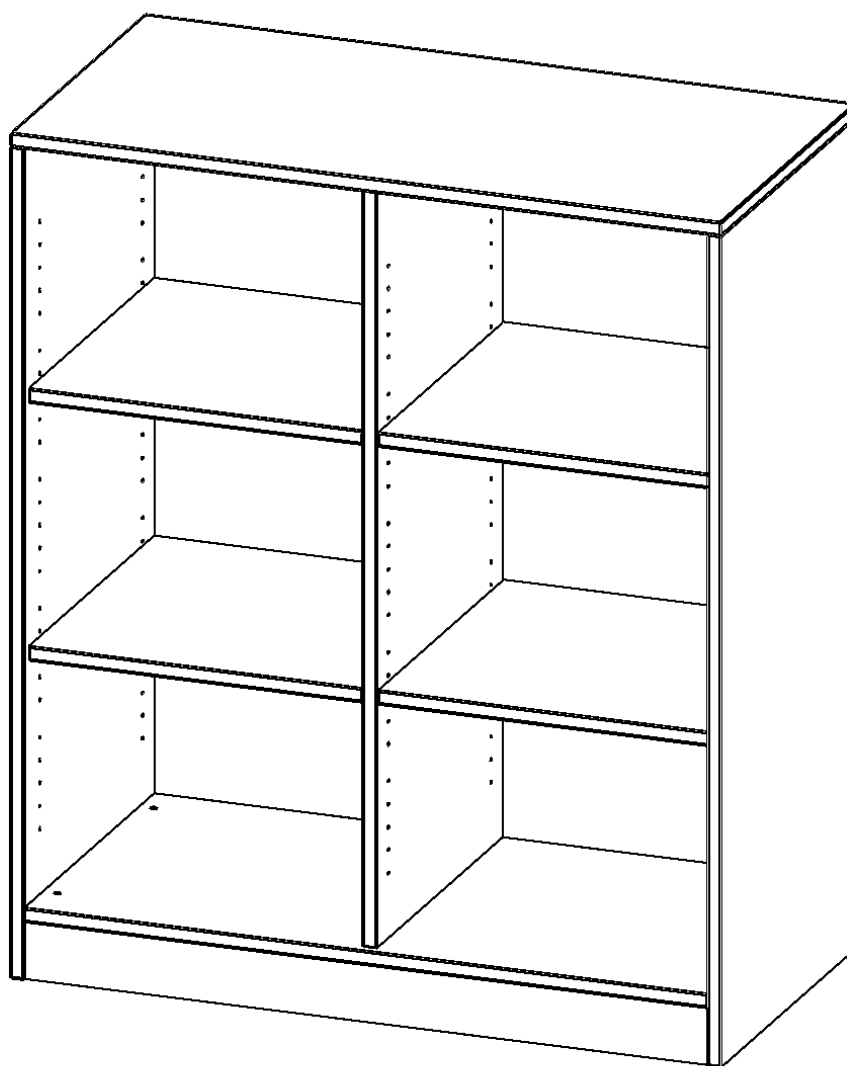

R10053RM

PRODUKTDATENBLATT
WWW.MOEBELWERK-NIESKY.DE

REGAL, 3 ORDNERHÖHEN - SERIE EVO 180

MIT SOCKEL, B/H/T: 100X118X50 CM, MIT MITTELWAND

PRODUKTBESCHREIBUNG

Unsere evo180 Regale und Schränke in verschiedenen Höhen und Breiten, sind ein Kernstück unseres evo180 Schrankwandprogrammes. Die Rückwand ist als Sichtrückwand ausgeführt, dementsprechend eignen sich alle evo180 Einzelregale oder Regalwände auch als Raumteiler. Der Sockel hat eine Höhe von 81 mm und ist an der Unterseite mit bodenschonenden Kunststoffgleitern ausgestattet.

Alle Regale werden aus melaminharzbeschichteter E1 Feinspanplatte gefertigt, welche FSC zertifiziert und formaldehydfrei sind. Als Kanten verwenden wir besonders robuste 2 mm starke ABS Kanten, die unter hoher Temperatur fest verleimt werden. Bitte wählen Sie Ihr Wunschdekor aus unserer Dekorpalette aus. Die Einlegeböden sind im Raster von 32 mm verstellbar. Unsere hochwertigen Bodenträger verfügen über einen "Ausziehstop", so wird verhindert, dass Böden mit Inhalt aus dem Regal oder Schrank rutschen können.

Konfigurieren Sie Ihr Wunsch Regal, indem Sie bei den angebotenen Varianten Ihre Auswahl treffen.

EIGENSCHAFTEN

- Freistehendes Regal, 3 Ordnerhöhen
- mit Mittelwand
- Sichtrückwand
- Höhe 118 cm für Standard Ordner
- mit Sockel

Zubehör

Freistehend

Artikelnummer	R10053RM	
Breite / Höhe / Tiefe	1000 mm / 1180 mm / 500 mm	39.4" / 46.5" / 19.7"
Ordnerhöhen	3	
Einlegeböden	4	
Fächer	6	
Montageart	Freistehend	
Einsatzbereich	Grundschule, Weiterführende Schule, Büro und Objekt, Konferenzraum	
Material	Melaminplatte	
Produktlinie	evo180	
Bauart	Mittelwand, Untermodul	