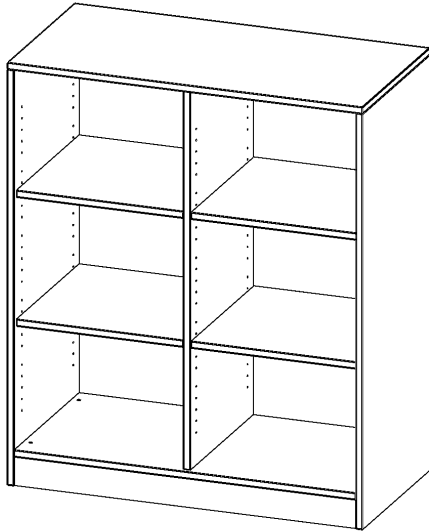

R10053RM

PRODUKTDATENBLATT
WWW.MOEBELWERK-NIESKY.DE

REGAL, 3 ORDNERHÖHEN - SERIE EVO 180

MIT SOCKEL, B/H/T: 100X118X50 CM, MIT MITTELWAND

PRODUKTBESCHREIBUNG

Unsere evo180 Regale und Schränke in verschiedenen Höhen und Breiten, sind ein Kernstück unseres evo180 Schrankwandprogrammes. Die Rückwand ist als Sichtrückwand ausgeführt, dementsprechend eignen sich alle evo180 Einzelregale oder Regalwände auch als Raumteiler. Der Sockel hat eine Höhe von 81 mm und ist an der Unterseite mit bodenschonenden Kunststoffgleitern ausgestattet.

Alle Regale werden aus melaminharzbeschichteter E1 Feinspanplatte gefertigt, welche FSC zertifiziert und formaldehydfrei sind. Als Kanten verwenden wir besonders robuste 2 mm starke ABS Kanten, die unter hoher Temperatur fest verleimt werden. Bitte wählen Sie Ihr Wunschdekor aus unserer Dekorpalette aus. Die Einlegeböden sind im Raster von 32 mm verstellbar. Unsere hochwertigen Bodenträger verfügen über einen "Ausziehstop", so wird verhindert, dass Böden mit Inhalt aus dem Regal oder Schrank rutschen können.

Konfigurieren Sie Ihr Wunsch Regal, indem Sie bei den angebotenen Varianten Ihre Auswahl treffen.

EIGENSCHAFTEN

- Freistehendes Regal, 3 Ordnerhöhen
- mit Mittelwand
- Sichtrückwand
- Höhe 118 cm für Standard Ordner
- mit Sockel

Zubehör

Freistehend

Artikelnummer	R10053RM	
Breite / Höhe / Tiefe	1000 mm / 1180 mm / 500 mm	39.4" / 46.5" / 19.7"
Ordnerhöhen	3	
Einlegeböden	4	
Fächer	6	
Montageart	Freistehend	
Einsatzbereich	Grundschule, Weiterführende Schule, Büro und Objekt, Konferenzraum	
Material	Melaminplatte	
Produktlinie	evo180	
Bauart	Mittelwand, Untermodul	