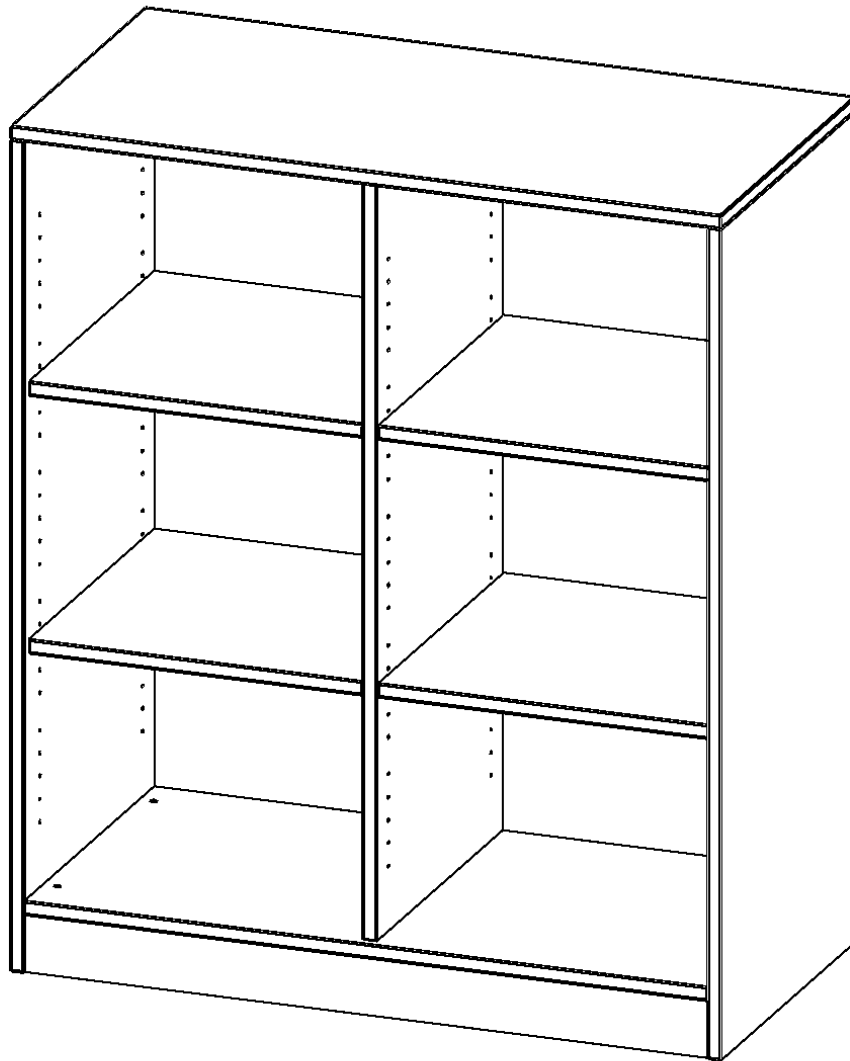

R10053RM

PRODUKTDATENBLATT
WWW.MOEBELWERK-NIESKY.DE

REGAL, 3 ORDNERHÖHEN - SERIE EVO 180

MIT SOCKEL, B/H/T: 100X118X50 CM, MIT MITTELWAND

PRODUKTBESCHREIBUNG

Unsere evo180 Regale und Schränke in verschiedenen Höhen und Breiten, sind ein Kernstück unseres evo180 Schrankwandprogrammes. Die Rückwand ist als Sichtrückwand ausgeführt, dementsprechend eignen sich alle evo180 Einzelregale oder Regalwände auch als Raumteiler. Der Sockel hat eine Höhe von 81 mm und ist an der Unterseite mit bodenschonenden Kunststoffgleitern ausgestattet.

Alle Regale werden aus melaminharzbeschichteter E1 Feinspanplatte gefertigt, welche FSC zertifiziert und formaldehydfrei sind. Als Kanten verwenden wir besonders robuste 2 mm starke ABS Kanten, die unter hoher Temperatur fest verleimt werden. Bitte wählen Sie Ihr Wunschdekor aus unserer Dekorpalette aus. Die Einlegeböden sind im Raster von 32 mm verstellbar. Unsere hochwertigen Bodenträger verfügen über einen "Ausziehstop", so wird verhindert, dass Böden mit Inhalt aus dem Regal oder Schrank rutschen können.

Konfigurieren Sie Ihr Wunsch Regal, indem Sie bei den angebotenen Varianten Ihre Auswahl treffen.

EIGENSCHAFTEN

- Freistehendes Regal, 3 Ordnerhöhen
- mit Mittelwand
- Sichtrückwand
- Höhe 118 cm für Standard Ordner
- mit Sockel

Zubehör

Freistehend

Artikelnummer	R10053RM	
Breite / Höhe / Tiefe	1000 mm / 1180 mm / 500 mm	39.4" / 46.5" / 19.7"
Ordnerhöhen	3	
Einlegeböden	4	
Fächer	6	
Montageart	Freistehend	
Einsatzbereich	Grundschule, Weiterführende Schule, Büro und Objekt, Konferenzraum	
Material	Melaminplatte	
Produktlinie	evo180	
Bauart	Mittelwand, Untermodul	