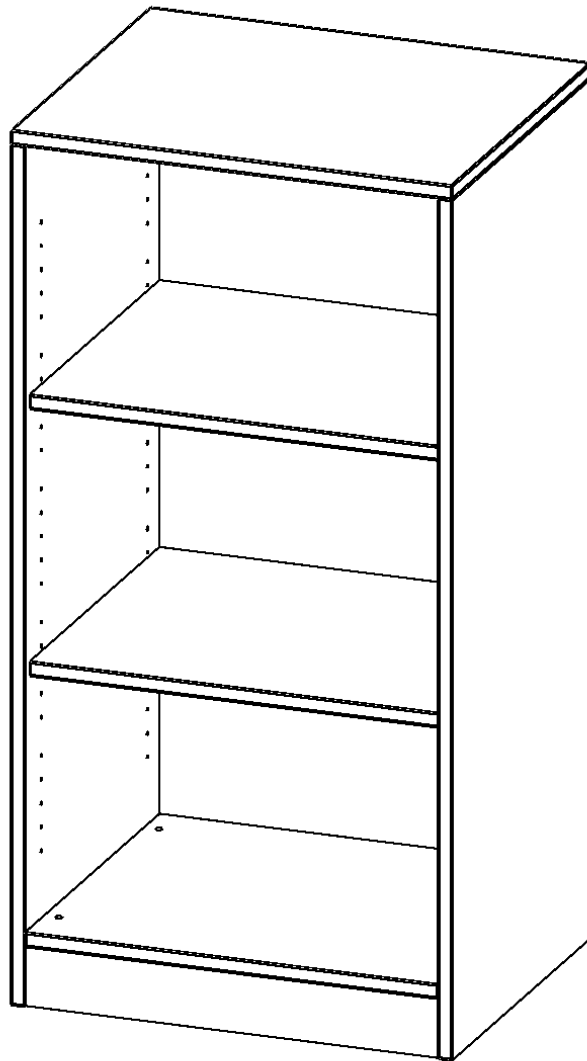

R6053R

PRODUKTDATENBLATT
WWW.MOEBELWERK-NIESKY.DE

REGAL, 3 ORDNERHÖHEN - SERIE EVO 180

MIT SOCKEL, B/H/T: 60X118X50 CM

PRODUKTBESCHREIBUNG

Die evo180 Regale und Schränke in verschiedenen Höhen und Breiten sind ein Kernstück unseres evo180 Schrankwandprogrammes. Die Rückwand ist als Sichtrückwand ausgeführt, dementsprechend eignen sich alle evo180 Einzelregale oder Regalwände auch als Raumteiler. Der Sockel hat eine Höhe von 81 mm und ist an der Unterseite mit bodenschonenden Kunststoffgleitern ausgestattet.

Alle Regale werden aus melaminharzbeschichteter E1 Feinspanplatte gefertigt, die FSC zertifiziert und formaldehydfrei sind. Als Kanten verwenden wir besonders robuste 2 mm starke ABS Kanten, die unter hoher Temperatur fest verleimt werden. Bitte wählen Sie Ihr Wunschdekor aus unserer Dekorpalette aus. Die Einlegeböden sind im Raster von 32 mm verstellbar. Unsere hochwertigen Bodenträger verfügen über einen "Ausziehstop", so wird verhindert, dass Böden mit Inhalt darauf aus dem Regal oder Schrank rutschen können.

Konfigurieren Sie Ihr Wunsch Regal indem Sie bei den angebotenen Varianten Ihre Auswahl treffen.

EIGENSCHAFTEN

- Freistehendes Regal, 3 Ordnerhöhen
- Sichtrückwand
- Höhe 118 cm für Standard Ordner
- mit Sockel

Zubehör

Freistehend

Artikelnummer	R6053R	
Breite / Höhe / Tiefe	600 mm / 1180 mm / 500 mm	23.6" / 46.5" / 19.7"
Ordnerhöhen	3	
Einlegeböden	2	
Fächer	3	
Montageart	Freistehend	
Einsatzbereich	Grundschule, Weiterführende Schule, Büro und Objekt, Konferenzraum	
Material	Melaminplatte	
Produktlinie	evo180	
Bauart	Untermodul	