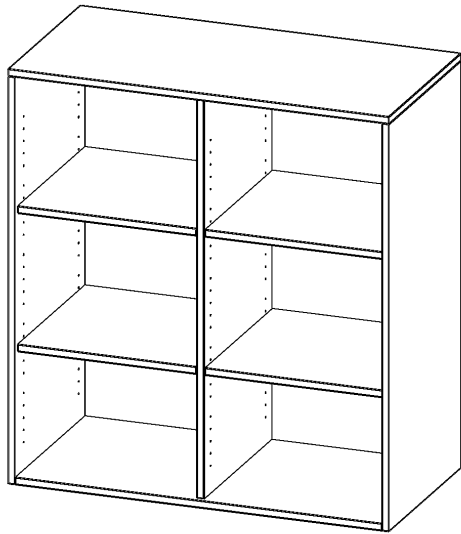

R10053ARM

PRODUKTDATENBLATT
WWW.MOEBELWERK-NIESKY.DE

AUFSATZREGAL, 3 ORDNERHÖHEN - SERIE EVO180

B/H/T: 100X108X50 CM, MIT MITTELWAND

PRODUKTBESCHREIBUNG

Die evo180 Aufsatzregale und -schränke in verschiedenen Höhen und Breiten sind ein Kernstück unseres evo180 Schrankwandprogrammes. Sie bieten Ihnen die Möglichkeit, Ihre Raumhöhe immer optimal auszunutzen und im wahrsten Sinne des Wortes "noch einen drauf zu setzen". Die Aufsatzregale werden als Ergänzung zu unseren Basis Regalen angeboten und bei Lieferung optional durch unser Team mit dem jeweiligen Unterschrank fest verschraubt. Die Rückwand ist als Sichtrückwand ausgeführt, dementsprechend eignen sich alle evo180 Einzelregale oder Regalwände auch als Raumteiler.

Alle Aufsatzregale werden aus melaminharzbeschichteter E1 Feinspanplatte gefertigt, die FSC zertifiziert und formaldehydfrei sind. Als Kanten verwenden wir besonders robuste 2 mm starke ABS Kanten, die unter hoher Temperatur fest verleimt werden. Bitte wählen Sie Ihr Wunschdekor aus unserer Dekorpalette aus. Die Einlegeböden sind im Raster von 32 mm verstellbar. Unsere hochwertigen Bodenträger verfügen über einen "Ausziehstop", so wird verhindert, dass Böden mit Inhalt darauf aus dem Regal oder Schrank rutschen können.

EIGENSCHAFTEN

- Aufsatzregal, 3 Ordnerhöhen
- mit Mittelwand
- Sichtrückwand
- Höhe 108 cm für Standard Ordner
- wird optional mit vorhandenem Unterschrank verschraubt

Zubehör

Freistehend

| | | |
|-----------------------|--|-----------------------|
| Artikelnummer | R10053ARM | |
| Breite / Höhe / Tiefe | 1000 mm / 1080 mm / 500 mm | 39.4" / 42.5" / 19.7" |
| Ordnerhöhen | 3 | |
| Einlegeböden | 4 | |
| Fächer | 6 | |
| Montageart | Freistehend | |
| Einsatzbereich | Grundschule, Weiterführende Schule, Büro und Objekt, Konferenzraum | |
| Material | Melaminplatte | |
| Bauart | Aufsatzmodul, Mittelwand | |
| Produktlinie | evo180 | |