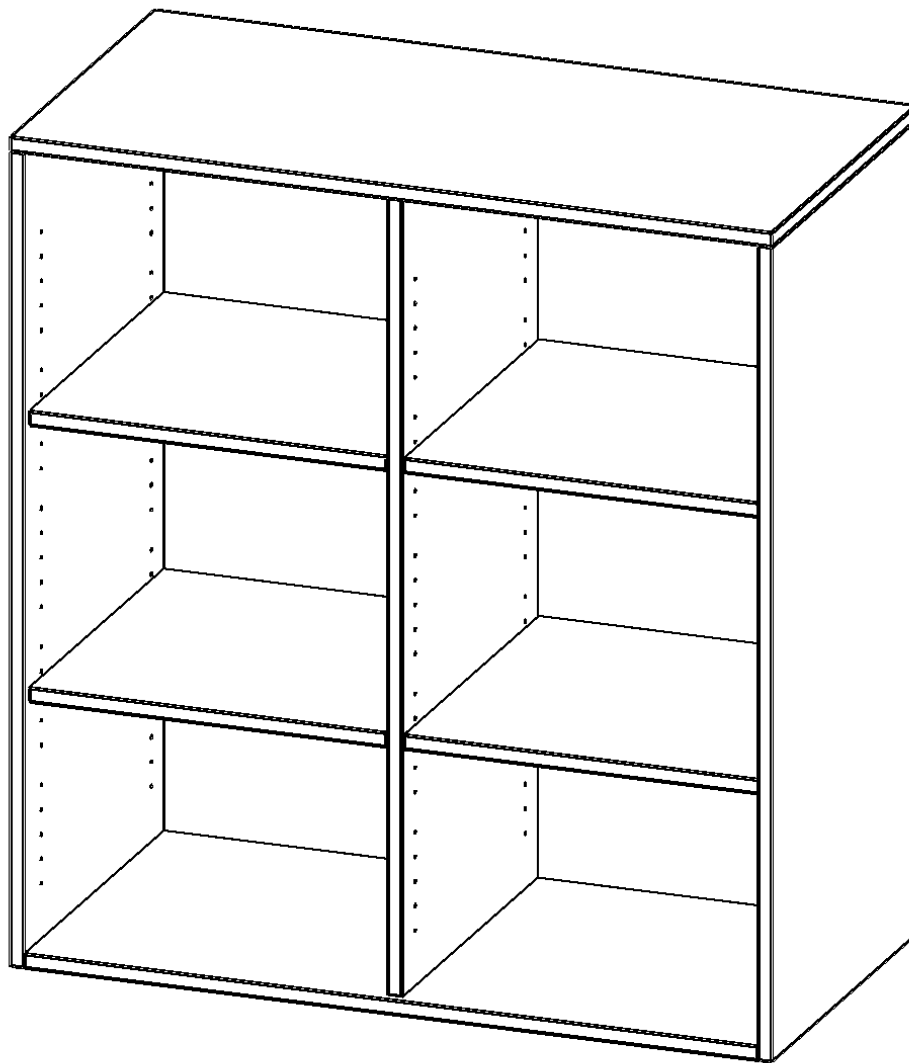

R10053ARM

PRODUKTDATENBLATT
WWW.MOEBELWERK-NIESKY.DE

AUFSATZREGAL, 3 ORDNERHÖHEN - SERIE EVO180

B/H/T: 100X108X50 CM, MIT MITTELWAND

PRODUKTBESCHREIBUNG

Die evo180 Aufsatzregale und -schränke in verschiedenen Höhen und Breiten sind ein Kernstück unseres evo180 Schrankwandprogrammes. Sie bieten Ihnen die Möglichkeit, Ihre Raumhöhe immer optimal auszunutzen und im wahrsten Sinne des Wortes "noch einen drauf zu setzen". Die Aufsatzregale werden als Ergänzung zu unseren Basis Regalen angeboten und bei Lieferung optional durch unser Team mit dem jeweiligen Unterschrank fest verschraubt. Die Rückwand ist als Sichtrückwand ausgeführt, dementsprechend eignen sich alle evo180 Einzelregale oder Regalwände auch als Raumteiler.

Alle Aufsatzregale werden aus melaminharzbeschichteter E1 Feinspanplatte gefertigt, die FSC zertifiziert und formaldehydfrei sind. Als Kanten verwenden wir besonders robuste 2 mm starke ABS Kanten, die unter hoher Temperatur fest verleimt werden. Bitte wählen Sie Ihr Wunschdekor aus unserer Dekorpalette aus. Die Einlegeböden sind im Raster von 32 mm verstellbar. Unsere hochwertigen Bodenträger verfügen über einen "Ausziehstop", so wird verhindert, dass Böden mit Inhalt darauf aus dem Regal oder Schrank rutschen können.

EIGENSCHAFTEN

- Aufsatzregal, 3 Ordnerhöhen
- mit Mittelwand
- Sichtrückwand
- Höhe 108 cm für Standard Ordner
- wird optional mit vorhandenem Unterschrank verschraubt

Zubehör

Freistehend

| | | |
|-----------------------|--|-----------------------|
| Artikelnummer | R10053ARM | |
| Breite / Höhe / Tiefe | 1000 mm / 1080 mm / 500 mm | 39.4" / 42.5" / 19.7" |
| Ordnerhöhen | 3 | |
| Einlegeböden | 4 | |
| Fächer | 6 | |
| Montageart | Freistehend | |
| Einsatzbereich | Grundschule, Weiterführende Schule, Büro und Objekt, Konferenzraum | |
| Material | Melaminplatte | |
| Bauart | Aufsatzmodul, Mittelwand | |
| Produktlinie | evo180 | |