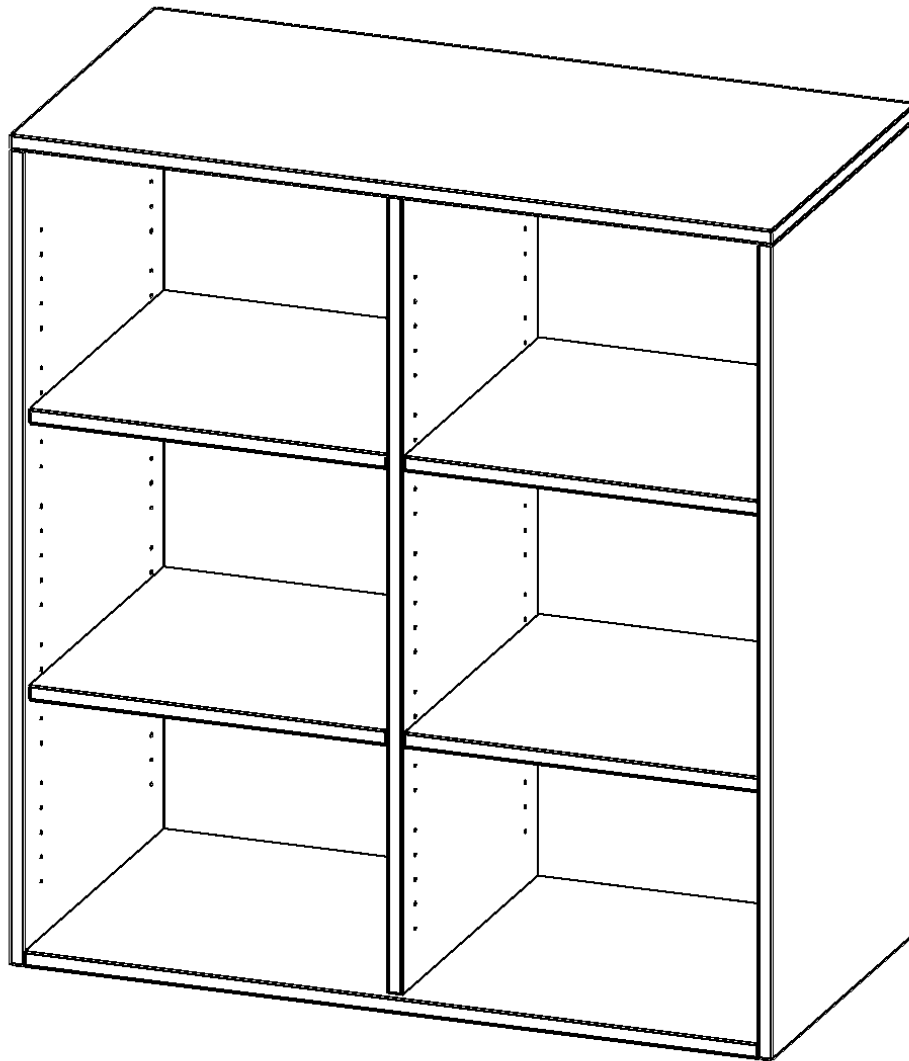

R10043ARM

PRODUKTDATENBLATT
WWW.MOEBELWERK-NIESKY.DE

AUFSATZREGAL, 3 ORDNERHÖHEN - SERIE EVO180

B/H/T: 100X108X40 CM, MIT MITTELWAND

PRODUKTBESCHREIBUNG

Die evo180 Aufsatzregale und -schränke in verschiedenen Höhen und Breiten sind ein Kernstück unseres evo180 Schrankwandprogrammes. Sie bieten Ihnen die Möglichkeit, Ihre Raumhöhe immer optimal auszunutzen und im wahrsten Sinne des Wortes "noch einen drauf zu setzen". Die Aufsatzregale werden als Ergänzung zu unseren Basis Regalen angeboten und bei Lieferung optional durch unser Team mit dem jeweiligen Unterschrank fest verschraubt. Die Rückwand ist als Sichtrückwand ausgeführt, dementsprechend eignen sich alle evo180 Einzelregale oder Regalwände auch als Raumteiler.

Alle Aufsatzregale werden aus melaminharzbeschichteter E1 Feinspanplatte gefertigt, die FSC zertifiziert und formaldehydfrei sind. Als Kanten verwenden wir besonders robuste 2 mm starke ABS Kanten, die unter hoher Temperatur fest verleimt werden. Bitte wählen Sie Ihr Wunschdekor aus unserer Dekorpalette aus. Die Einlegeböden sind im Raster von 32 mm verstellbar. Unsere hochwertigen Bodenträger verfügen über einen "Ausziehstop", so wird verhindert, dass Böden mit Inhalt darauf aus dem Regal oder Schrank rutschen können.

EIGENSCHAFTEN

- Aufsatzregal, 3 Ordnerhöhen
- mit Mittelwand
- Sichtrückwand
- Höhe 108 cm für Standard Ordner
- wird optional mit vorhandenem Unterschrank verschraubt

Zubehör

Freistehend

20.11.2024
Seite 1/2

Artikelnummer	R10043ARM	
Breite / Höhe / Tiefe	1000 mm / 1080 mm / 400 mm	39.4" / 42.5" / 15.7"
Ordnerhöhen	3	
Einlegeböden	4	
Fächer	6	
Montageart	Freistehend	
Einsatzbereich	Grundschule, Weiterführende Schule, Büro und Objekt, Konferenzraum	
Material	Melaminplatte	
Bauart	Aufsatzmodul, Mittelwand	
Produktlinie	evo180	