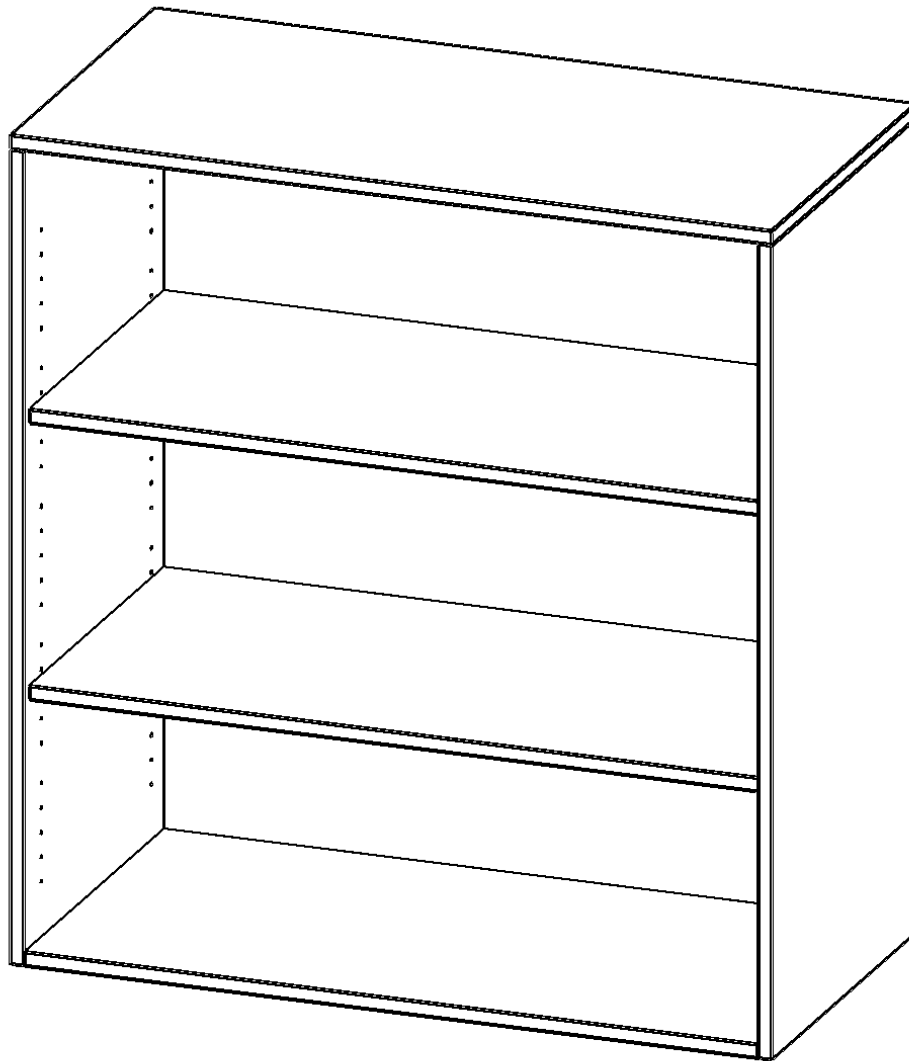

### PRODUKTBESCHREIBUNG

Die evo180 Aufsatzregale und -schränke in verschiedenen Höhen und Breiten sind ein Kernstück unseres evo180 Schrankwandprogrammes. Sie bieten Ihnen die Möglichkeit, Ihre Raumhöhe immer optimal auszunutzen und im wahrsten Sinne des Wortes "noch einen drauf zu setzen". Die Aufsatzregale werden als Ergänzung zu unseren Basis Regalen angeboten und bei Lieferung optional durch unser Team mit dem jeweiligen Unterschrank fest verschraubt. Die Rückwand ist als Sichtrückwand ausgeführt, dementsprechend eignen sich alle evo180 Einzelregale oder Regalwände auch als Raumteiler.

### EIGENSCHAFTEN

- Aufsatzregal, 3 Ordnerhöhen
- Sichtrückwand
- Höhe 108 cm für Standard Ordner
- wird mit Unterschrank verschraubt

### Zubehör

Freistehend

|                       |  |                       |
|-----------------------|--|-----------------------|
| Artikelnummer         | R10053AR   |                       |
| Breite / Höhe / Tiefe | 1000 mm / 1080 mm / 500 mm   | 39.4" / 42.5" / 19.7" |
| Ordnerhöhen           | 3  |                       |
| Einlegeböden          | 2  |                       |
| Fächer                | 3  |                       |
| Montageart            | Freistehend  |                       |
| Einsatzbereich        | Grundschule, Weiterführende Schule, Büro und Objekt, Konferenzraum |                       |
| Material              | Melaminplatte  |                       |
| Bauart                | Aufsatzmodul   |                       |
| Produktlinie          | evo180   |                       |