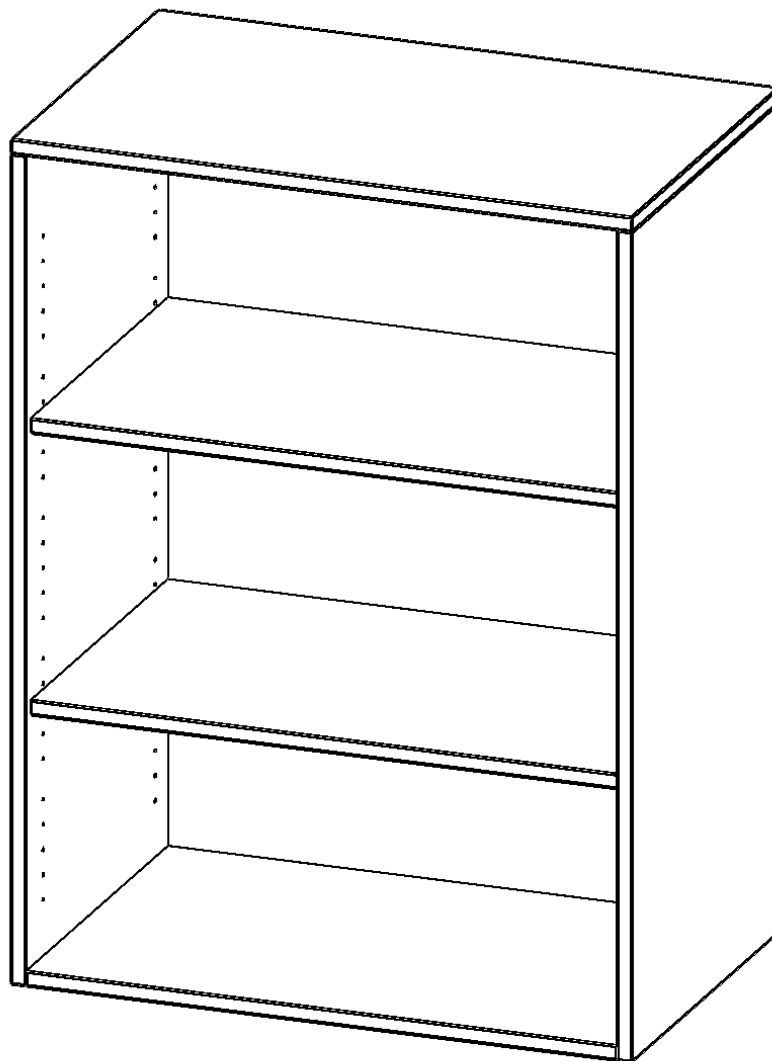

R8053AR

PRODUKTDATENBLATT
WWW.MOEBELWERK-NIESKY.DE

AUFSATZREGAL, 3 ORDNERHÖHEN - SERIE EVO180

B/H/T: 80X108X50 CM

PRODUKTBESCHREIBUNG

Die evo180 Aufsatzregale und -schränke in verschiedenen Höhen und Breiten sind ein Kernstück unseres evo180 Schrankwandprogrammes. Sie bieten Ihnen die Möglichkeit, Ihre Raumhöhe immer optimal auszunutzen und im wahrsten Sinne des Wortes "noch einen drauf zu setzen". Die Aufsatzregale werden als Ergänzung zu unseren Basis Regalen angeboten und bei Lieferung optional durch unser Team mit dem jeweiligen Unterschrank fest verschraubt. Die Rückwand ist als Sichtrückwand ausgeführt, dementsprechend eignen sich alle evo180 Einzelregale oder Regalwände auch als Raumteiler.

Alle Aufsatzregale werden aus melaminharzbeschichteter E1 Feinspanplatte gefertigt, die FSC zertifiziert und formaldehydfrei sind. Als Kanten verwenden wir besonders robuste 2 mm starke ABS Kanten, die unter hoher Temperatur fest verleimt werden. Bitte wählen Sie Ihr Wunschdekor aus unserer Dekorpalette aus. Die Einlegeböden sind im Raster von 32 mm verstellbar. Unsere hochwertigen Bodenträger verfügen über einen "Ausziehstop", so wird verhindert, dass Böden mit Inhalt darauf aus dem Regal oder Schrank rutschen können.

EIGENSCHAFTEN

- Aufsatzregal, 3 Ordnerhöhen
- Sichtrückwand
- Höhe 108 cm für Standard Ordner
- wird mit Unterschrank verschraubt

Zubehör

Freistehend

| | | |
|-----------------------|--|-----------------------|
| Artikelnummer | R8053AR | |
| Breite / Höhe / Tiefe | 800 mm / 1080 mm / 500 mm | 31.5" / 42.5" / 19.7" |
| Ordnerhöhen | 3 | |
| Einlegeböden | 2 | |
| Fächer | 3 | |
| Montageart | Freistehend | |
| Einsatzbereich | Grundschule, Weiterführende Schule, Büro und Objekt, Konferenzraum | |
| Material | Melaminplatte | |
| Bauart | Aufsatzmodul | |
| Produktlinie | evo180 | |