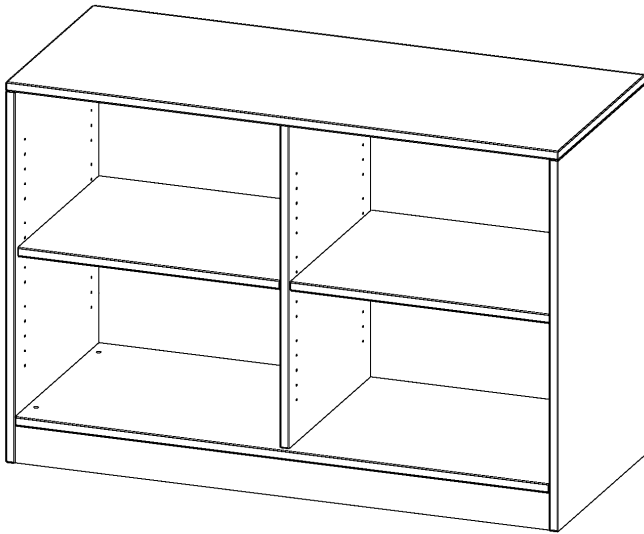

R12062RM

PRODUKTDATENBLATT
WWW.MOEBELWERK-NIESKY.DE

REGAL, 2 ORDNERHÖHEN - SERIE EVO 180

MIT SOCKEL, B/H/T: 120X82X60 CM, MIT MITTELWAND

PRODUKTBESCHREIBUNG

Unsere evo180 Regale und Schränke in verschiedenen Höhen und Breiten, sind ein Kernstück unseres evo180 Schrankwandprogrammes. Die Rückwand ist als Sichtrückwand ausgeführt, dementsprechend eignen sich alle evo180 Einzelregale oder Regalwände auch als Raumteiler. Der Sockel hat eine Höhe von 81 mm und ist an der Unterseite mit bodenschonenden Kunststoffgleitern ausgestattet.

Alle Regale werden aus melaminharzbeschichteter E1 Feinspanplatte gefertigt, welche FSC zertifiziert und formaldehydfrei sind. Als Kanten verwenden wir besonders robuste 2 mm starke ABS Kanten, die unter hoher Temperatur fest verleimt werden. Bitte wählen Sie Ihr Wunschdekor aus unserer Dekorpalette aus. Die Einlegeböden sind im Raster von 32 mm verstellbar. Unsere hochwertigen Bodenträger verfügen über einen "Ausziehstop", so wird verhindert, dass Böden mit Inhalt aus dem Regal oder Schrank rutschen können.

Konfigurieren Sie Ihr Wunsch Regal indem Sie bei den angebotenen Varianten Ihre Auswahl treffen.

EIGENSCHAFTEN

- Freistehendes Regal, 2 Ordnerhöhen
- mit Mittelwand
- Sichtrückwand
- Höhe 82 cm für Standard Ordner
- mit Sockel

Zubehör

Freistehend

Artikelnummer	R12062RM	
Breite / Höhe / Tiefe	1200 mm / 820 mm / 600 mm	47.2" / 32.3" / 23.6"
Gewicht	53,5 kg	117.9 lbs
Ordnerhöhen	2	
Einlegeböden	2	
Fächer	4	
Montageart	Freistehend	
Einsatzbereich	Grundschule, Weiterführende Schule, Büro und Objekt, Konferenzraum	
Material	Melaminplatte	
Produktlinie	evo180	
Bauart	Mittelwand, Untermodul	