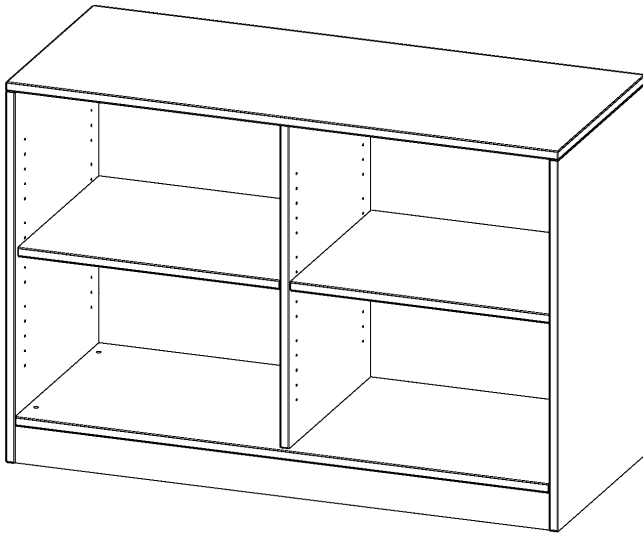

## REGAL, 2 ORDNERHÖHEN - SERIE EVO 180

MIT SOCKEL, B/H/T: 120X82X60 CM, MIT MITTELWAND

### PRODUKTBESCHREIBUNG

Unsere evo180 Regale und Schränke in verschiedenen Höhen und Breiten, sind ein Kernstück unseres evo180 Schrankwandprogrammes. Die Rückwand ist als Sichtrückwand ausgeführt, dementsprechend eignen sich alle evo180 Einzelregale oder Regalwände auch als Raumteiler. Der Sockel hat eine Höhe von 81 mm und ist an der Unterseite mit bodenschonenden Kunststoffgleitern ausgestattet.

### EIGENSCHAFTEN

- Freistehendes Regal, 2 Ordnerhöhen
- mit Mittelwand
- Sichtrückwand
- Höhe 82 cm für Standard Ordner
- mit Sockel

### Zubehör

Freistehend

Artikelnummer	R12062RM	
Breite / Höhe / Tiefe	1200 mm / 820 mm / 600 mm	47.2" / 32.3" / 23.6"
Gewicht	53,5 kg	117.9 lbs
Ordnerhöhen	2	
Einlegeböden	2	
Fächer	4	
Montageart	Freistehend	
Einsatzbereich	Grundschule, Weiterführende Schule, Büro und Objekt, Konferenzraum	
Material	Melaminplatte	
Produktlinie	evo180	
Bauart	Mittelwand, Untermodul	