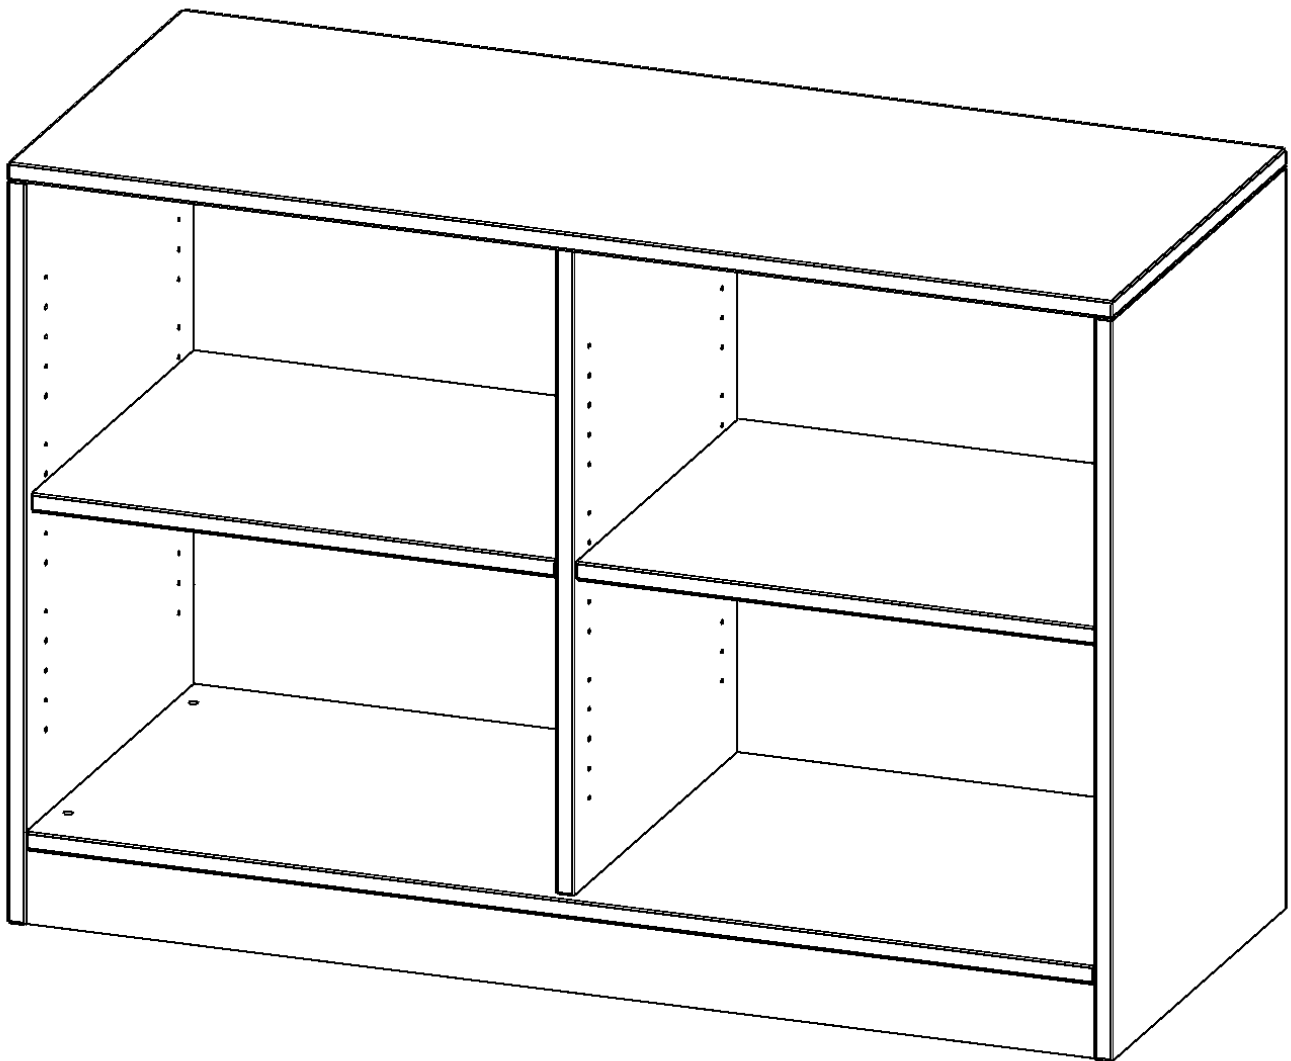

R12062RM

PRODUKTDATENBLATT
WWW.MOEBELWERK-NIESKY.DE

REGAL, 2 ORDNERHÖHEN - SERIE EVO 180

MIT SOCKEL, B/H/T: 120X82X60 CM, MIT MITTELWAND

PRODUKTBESCHREIBUNG

Unsere evo180 Regale und Schränke in verschiedenen Höhen und Breiten, sind ein Kernstück unseres evo180 Schrankwandprogrammes. Die Rückwand ist als Sichtrückwand ausgeführt, dementsprechend eignen sich alle evo180 Einzelregale oder Regalwände auch als Raumteiler. Der Sockel hat eine Höhe von 81 mm und ist an der Unterseite mit bodenschonenden Kunststoffgleitern ausgestattet.

Alle Regale werden aus melaminharzbeschichteter E1 Feinspanplatte gefertigt, welche FSC zertifiziert und formaldehydfrei sind. Als Kanten verwenden wir besonders robuste 2 mm starke ABS Kanten, die unter hoher Temperatur fest verleimt werden. Bitte wählen Sie Ihr Wunschdekor aus unserer Dekorpalette aus. Die Einlegeböden sind im Raster von 32 mm verstellbar. Unsere hochwertigen Bodenträger verfügen über einen "Ausziehstop", so wird verhindert, dass Böden mit Inhalt aus dem Regal oder Schrank rutschen können.

Konfigurieren Sie Ihr Wunsch Regal indem Sie bei den angebotenen Varianten Ihre Auswahl treffen.

EIGENSCHAFTEN

- Freistehendes Regal, 2 Ordnerhöhen
- mit Mittelwand
- Sichtrückwand
- Höhe 82 cm für Standard Ordner
- mit Sockel

Zubehör

Freistehend

Artikelnummer	R12062RM	
Breite / Höhe / Tiefe	1200 mm / 820 mm / 600 mm	47.2" / 32.3" / 23.6"
Gewicht	53,5 kg	117.9 lbs
Ordnerhöhen	2	
Einlegeböden	2	
Fächer	4	
Montageart	Freistehend	
Einsatzbereich	Grundschule, Weiterführende Schule, Büro und Objekt, Konferenzraum	
Material	Melaminplatte	
Produktlinie	evo180	
Bauart	Mittelwand, Untermodul	