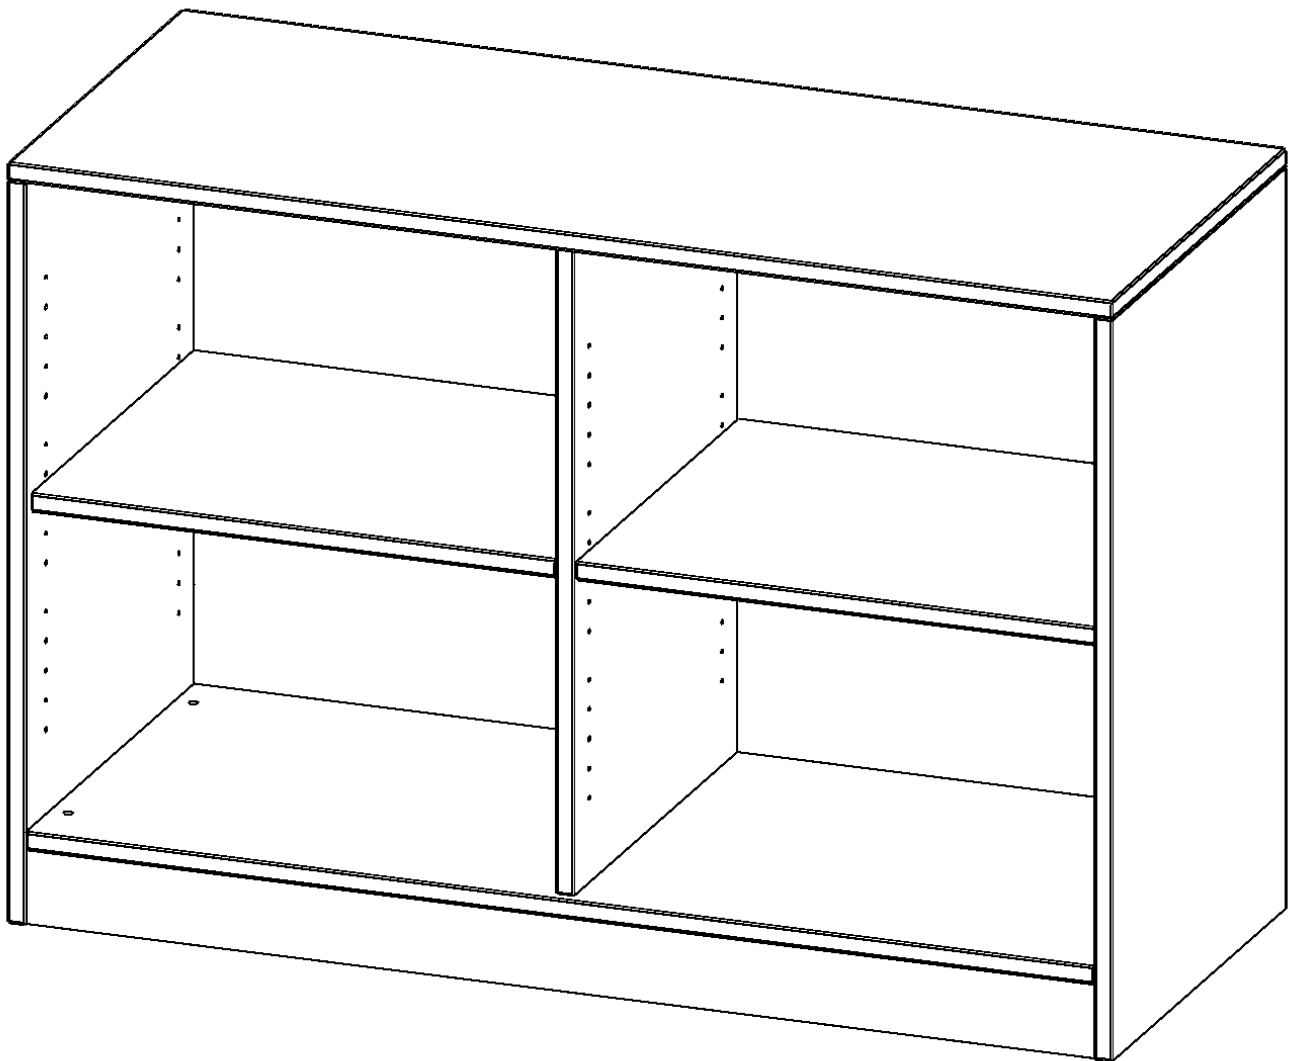

## REGAL, 2 ORDNERHÖHEN - SERIE EVO 180

MIT SOCKEL, B/H/T: 120X82X60 CM, MIT MITTELWAND

### PRODUKTBESCHREIBUNG

Unsere evo180 Regale und Schränke in verschiedenen Höhen und Breiten, sind ein Kernstück unseres evo180 Schrankwandprogrammes. Die Rückwand ist als Sichtrückwand ausgeführt, dementsprechend eignen sich alle evo180 Einzelregale oder Regalwände auch als Raumteiler. Der Sockel hat eine Höhe von 81 mm und ist an der Unterseite mit bodenschonenden Kunststoffgleitern ausgestattet.

### EIGENSCHAFTEN

- Freistehendes Regal, 2 Ordnerhöhen
- mit Mittelwand
- Sichtrückwand
- Höhe 82 cm für Standard Ordner
- mit Sockel

### Zubehör

Freistehend

Artikelnummer	R12062RM	
Breite / Höhe / Tiefe	1200 mm / 820 mm / 600 mm	47.2" / 32.3" / 23.6"
Gewicht	53,5 kg	117.9 lbs
Ordnerhöhen	2	
Einlegeböden	2	
Fächer	4	
Montageart	Freistehend	
Einsatzbereich	Grundschule, Weiterführende Schule, Büro und Objekt, Konferenzraum	
Material	Melaminplatte	
Produktlinie	evo180	
Bauart	Mittelwand, Untermodul	