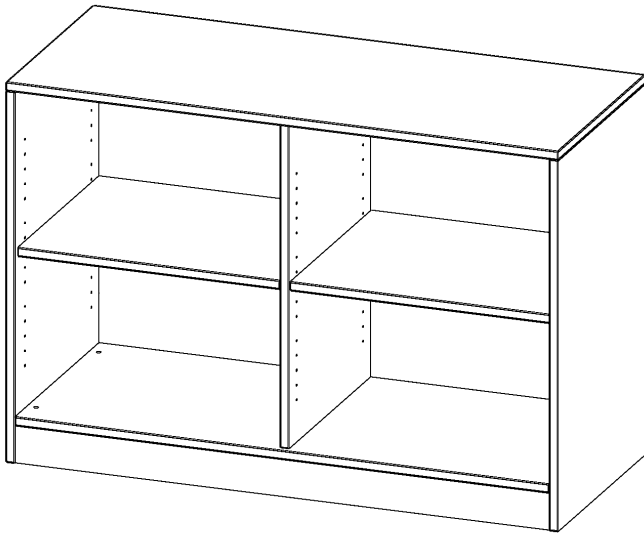

## REGAL, 2 ORDNERHÖHEN - SERIE EVO 180

MIT SOCKEL, B/H/T: 120X82X60 CM, MIT MITTELWAND

### PRODUKTBESCHREIBUNG

Unsere evo180 Regale und Schränke in verschiedenen Höhen und Breiten, sind ein Kernstück unseres evo180 Schrankwandprogrammes. Die Rückwand ist als Sichtrückwand ausgeführt, dementsprechend eignen sich alle evo180 Einzelregale oder Regalwände auch als Raumteiler. Der Sockel hat eine Höhe von 81 mm und ist an der Unterseite mit bodenschonenden Kunststoffgleitern ausgestattet.

### EIGENSCHAFTEN

- Freistehendes Regal, 2 Ordnerhöhen
- mit Mittelwand
- Sichtrückwand
- Höhe 82 cm für Standard Ordner
- mit Sockel

### Zubehör

Freistehend

Artikelnummer	R12062RM	
Breite / Höhe / Tiefe	1200 mm / 820 mm / 600 mm	47.2" / 32.3" / 23.6"
Gewicht	53,5 kg	117.9 lbs
Ordnerhöhen	2	
Einlegeböden	2	
Fächer	4	
Montageart	Freistehend	
Einsatzbereich	Grundschule, Weiterführende Schule, Büro und Objekt, Konferenzraum	
Material	Melaminplatte	
Produktlinie	evo180	
Bauart	Mittelwand, Untermodul	