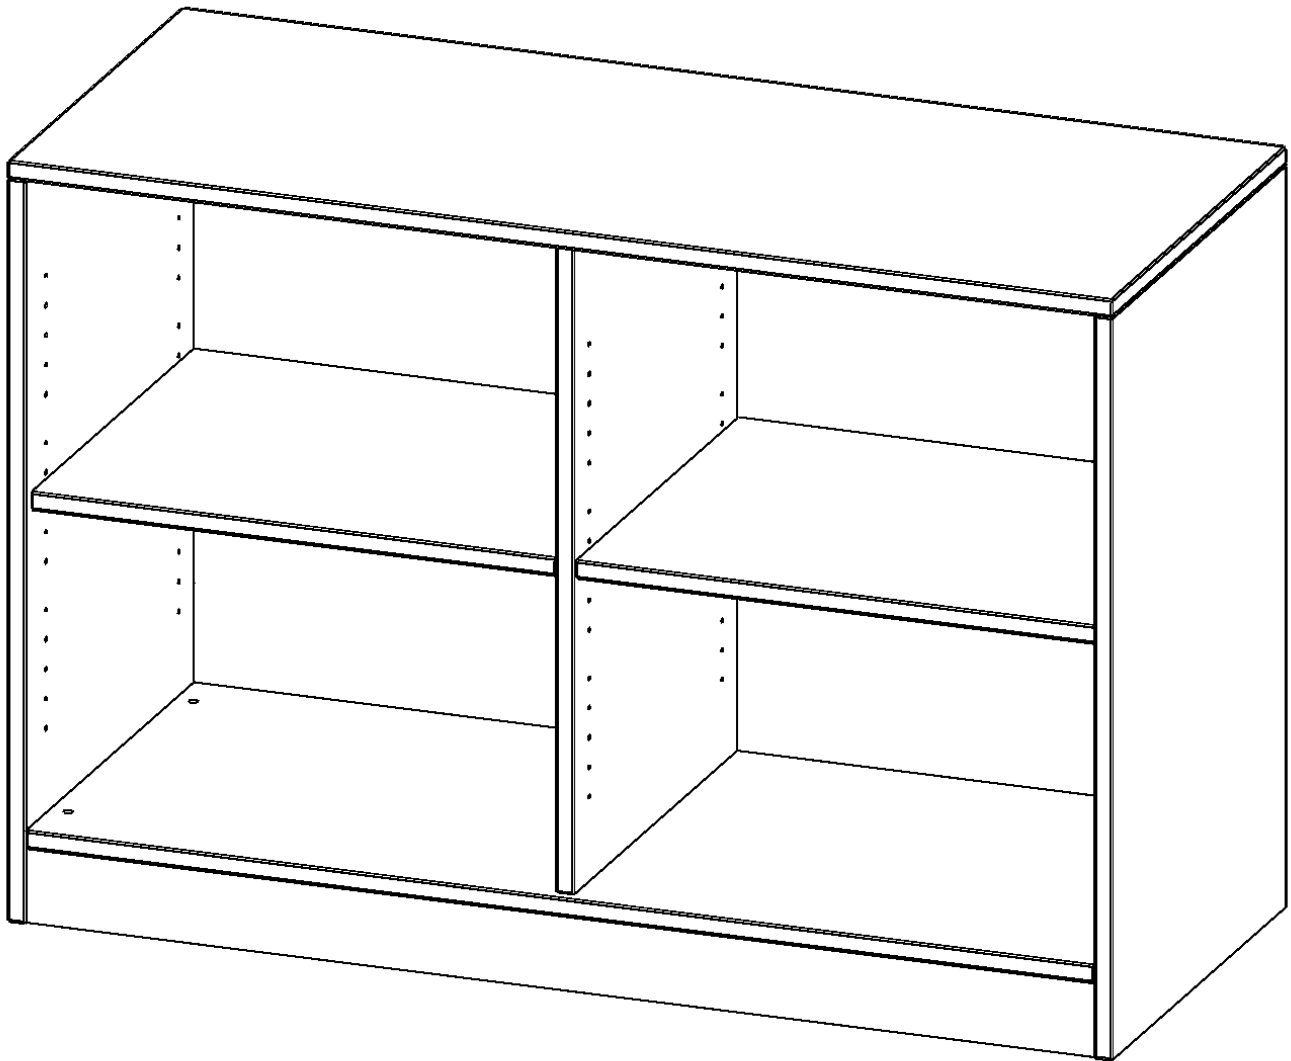

R12052RM

PRODUKTDATENBLATT
WWW.MOEBELWERK-NIESKY.DE

REGAL, 2 ORDNERHÖHEN - SERIE EVO 180

MIT SOCKEL, B/H/T: 120X82X50 CM, MIT MITTELWAND

PRODUKTBESCHREIBUNG

Unsere evo180 Regale und Schränke in verschiedenen Höhen und Breiten, sind ein Kernstück unseres evo180 Schrankwandprogrammes. Die Rückwand ist als Sichtrückwand ausgeführt, dementsprechend eignen sich alle evo180 Einzelregale oder Regalwände auch als Raumteiler. Der Sockel hat eine Höhe von 81 mm und ist an der Unterseite mit bodenschonenden Kunststoffgleitern ausgestattet.

Alle Regale werden aus melaminharzbeschichteter E1 Feinspanplatte gefertigt, welche FSC zertifiziert und formaldehydfrei sind. Als Kanten verwenden wir besonders robuste 2 mm starke ABS Kanten, die unter hoher Temperatur fest verleimt werden. Bitte wählen Sie Ihr Wunschdekor aus unserer Dekorpalette aus. Die Einlegeböden sind im Raster von 32 mm verstellbar. Unsere hochwertigen Bodenträger verfügen über einen "Ausziehstop", so wird verhindert, dass Böden mit Inhalt aus dem Regal oder Schrank rutschen können.

Konfigurieren Sie Ihr Wunsch Regal indem Sie bei den angebotenen Varianten Ihre Auswahl treffen.

EIGENSCHAFTEN

- Freistehendes Regal, 2 Ordnerhöhen
- mit Mittelwand
- Sichtrückwand
- Höhe 82 cm für Standard Ordner
- mit Sockel

Zubehör

Freistehend

Artikelnummer	R12052RM	
Breite / Höhe / Tiefe	1200 mm / 820 mm / 500 mm	47.2" / 32.3" / 19.7"
Ordnerhöhen	2	
Einlegeböden	2	
Fächer	4	
Montageart	Freistehend	
Einsatzbereich	Grundschule, Weiterführende Schule, Büro und Objekt, Konferenzraum	
Material	Melaminplatte	
Produktlinie	evo180	
Bauart	Mittelwand, Untermodul	