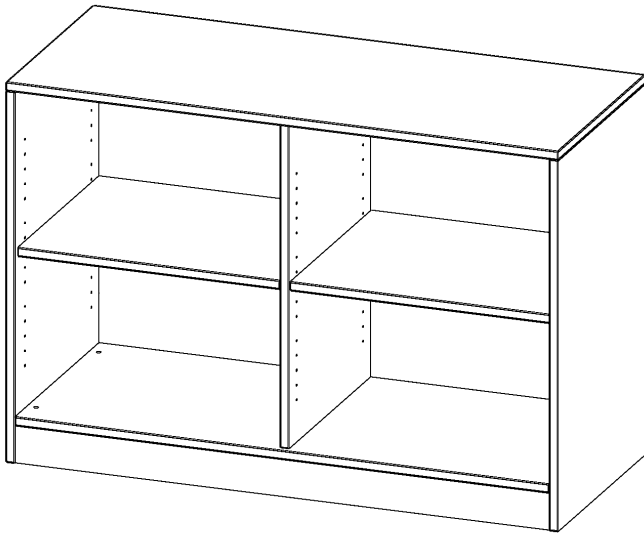

R12052RM

PRODUKTDATENBLATT
WWW.MOEBELWERK-NIESKY.DE

REGAL, 2 ORDNERHÖHEN - SERIE EVO 180

MIT SOCKEL, B/H/T: 120X82X50 CM, MIT MITTELWAND

PRODUKTBESCHREIBUNG

Unsere evo180 Regale und Schränke in verschiedenen Höhen und Breiten, sind ein Kernstück unseres evo180 Schrankwandprogrammes. Die Rückwand ist als Sichtrückwand ausgeführt, dementsprechend eignen sich alle evo180 Einzelregale oder Regalwände auch als Raumteiler. Der Sockel hat eine Höhe von 81 mm und ist an der Unterseite mit bodenschonenden Kunststoffgleitern ausgestattet.

Alle Regale werden aus melaminharzbeschichteter E1 Feinspanplatte gefertigt, welche FSC zertifiziert und formaldehydfrei sind. Als Kanten verwenden wir besonders robuste 2 mm starke ABS Kanten, die unter hoher Temperatur fest verleimt werden. Bitte wählen Sie Ihr Wunschdekor aus unserer Dekorpalette aus. Die Einlegeböden sind im Raster von 32 mm verstellbar. Unsere hochwertigen Bodenträger verfügen über einen "Ausziehstop", so wird verhindert, dass Böden mit Inhalt aus dem Regal oder Schrank rutschen können.

Konfigurieren Sie Ihr Wunsch Regal indem Sie bei den angebotenen Varianten Ihre Auswahl treffen.

EIGENSCHAFTEN

- Freistehendes Regal, 2 Ordnerhöhen
- mit Mittelwand
- Sichtrückwand
- Höhe 82 cm für Standard Ordner
- mit Sockel

Zubehör

Freistehend

Artikelnummer	R12052RM	
Breite / Höhe / Tiefe	1200 mm / 820 mm / 500 mm	47.2" / 32.3" / 19.7"
Gewicht	50 kg	110.2 lbs
Ordnerhöhen	2	
Einlegeböden	2	
Fächer	4	
Montageart	Freistehend	
Einsatzbereich	Grundschule, Weiterführende Schule, Büro und Objekt, Konferenzraum	
Material	Melaminplatte	
Produktlinie	evo180	
Bauart	Mittelwand, Untermodul	