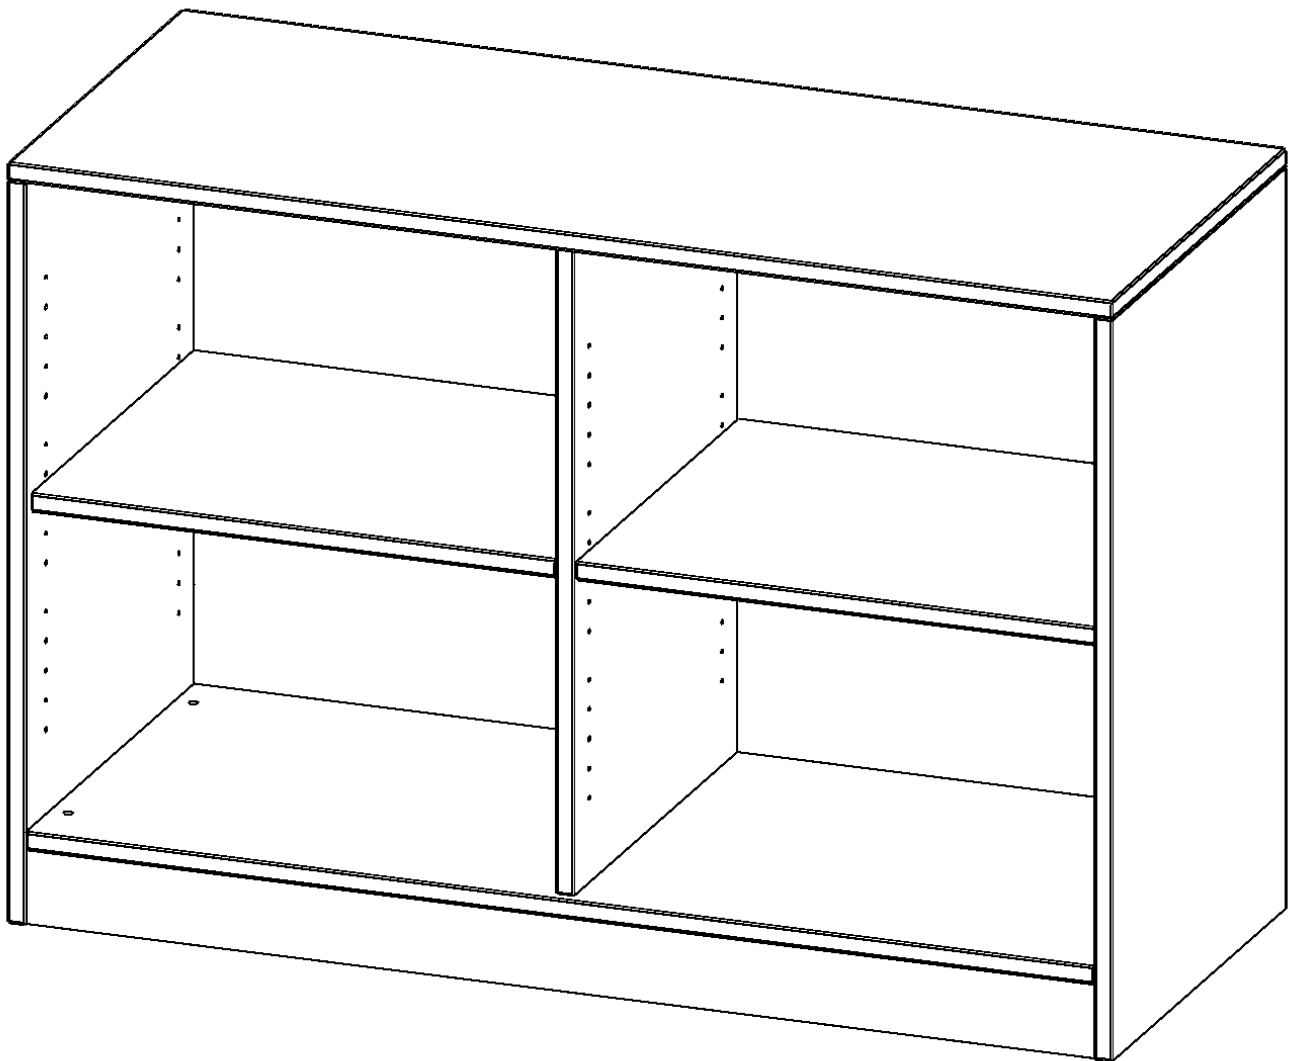

R12052RM

PRODUKTDATENBLATT
WWW.MOEBELWERK-NIESKY.DE

REGAL, 2 ORDNERHÖHEN - SERIE EVO 180

MIT SOCKEL, B/H/T: 120X82X50 CM, MIT MITTELWAND

PRODUKTBESCHREIBUNG

Unsere evo180 Regale und Schränke in verschiedenen Höhen und Breiten, sind ein Kernstück unseres evo180 Schrankwandprogrammes. Die Rückwand ist als Sichtrückwand ausgeführt, dementsprechend eignen sich alle evo180 Einzelregale oder Regalwände auch als Raumteiler. Der Sockel hat eine Höhe von 81 mm und ist an der Unterseite mit bodenschonenden Kunststoffgleitern ausgestattet.

Alle Regale werden aus melaminharzbeschichteter E1 Feinspanplatte gefertigt, welche FSC zertifiziert und formaldehydfrei sind. Als Kanten verwenden wir besonders robuste 2 mm starke ABS Kanten, die unter hoher Temperatur fest verleimt werden. Bitte wählen Sie Ihr Wunschdekor aus unserer Dekorpalette aus. Die Einlegeböden sind im Raster von 32 mm verstellbar. Unsere hochwertigen Bodenträger verfügen über einen "Ausziehstop", so wird verhindert, dass Böden mit Inhalt aus dem Regal oder Schrank rutschen können.

Konfigurieren Sie Ihr Wunsch Regal indem Sie bei den angebotenen Varianten Ihre Auswahl treffen.

EIGENSCHAFTEN

- Freistehendes Regal, 2 Ordnerhöhen
- mit Mittelwand
- Sichtrückwand
- Höhe 82 cm für Standard Ordner
- mit Sockel

Zubehör

Freistehend

Artikelnummer	R12052RM	
Breite / Höhe / Tiefe	1200 mm / 820 mm / 500 mm	47.2" / 32.3" / 19.7"
Gewicht	50 kg	110.2 lbs
Ordnerhöhen	2	
Einlegeböden	2	
Fächer	4	
Montageart	Freistehend	
Einsatzbereich	Grundschule, Weiterführende Schule, Büro und Objekt, Konferenzraum	
Material	Melaminplatte	
Produktlinie	evo180	
Bauart	Mittelwand, Untermodul	