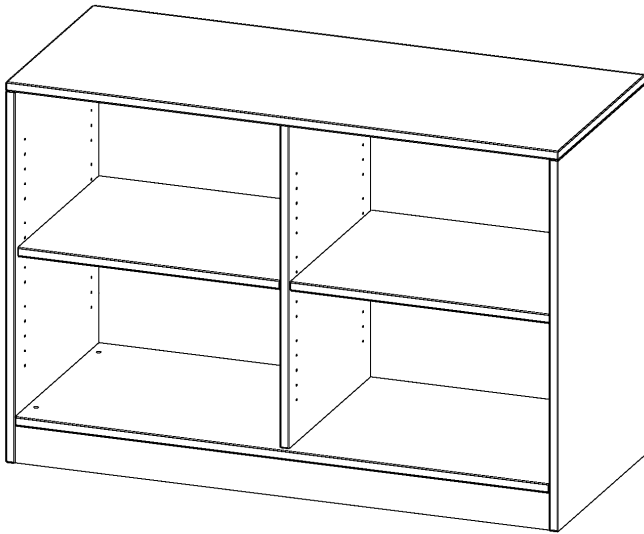

R12052RM

PRODUKTDATENBLATT
WWW.MOEBELWERK-NIESKY.DE

REGAL, 2 ORDNERHÖHEN - SERIE EVO 180

MIT SOCKEL, B/H/T: 120X82X50 CM, MIT MITTELWAND

PRODUKTBESCHREIBUNG

Unsere evo180 Regale und Schränke in verschiedenen Höhen und Breiten, sind ein Kernstück unseres evo180 Schrankwandprogrammes. Die Rückwand ist als Sichtrückwand ausgeführt, dementsprechend eignen sich alle evo180 Einzelregale oder Regalwände auch als Raumteiler. Der Sockel hat eine Höhe von 81 mm und ist an der Unterseite mit bodenschonenden Kunststoffgleitern ausgestattet.

Alle Regale werden aus melaminharzbeschichteter E1 Feinspanplatte gefertigt, welche FSC zertifiziert und formaldehydfrei sind. Als Kanten verwenden wir besonders robuste 2 mm starke ABS Kanten, die unter hoher Temperatur fest verleimt werden. Bitte wählen Sie Ihr Wunschdekor aus unserer Dekorpalette aus. Die Einlegeböden sind im Raster von 32 mm verstellbar. Unsere hochwertigen Bodenträger verfügen über einen "Ausziehstop", so wird verhindert, dass Böden mit Inhalt aus dem Regal oder Schrank rutschen können.

Konfigurieren Sie Ihr Wunsch Regal indem Sie bei den angebotenen Varianten Ihre Auswahl treffen.

EIGENSCHAFTEN

- Freistehendes Regal, 2 Ordnerhöhen
- mit Mittelwand
- Sichtrückwand
- Höhe 82 cm für Standard Ordner
- mit Sockel

Zubehör

Freistehend

Artikelnummer	R12052RM	
Breite / Höhe / Tiefe	1200 mm / 820 mm / 500 mm	47.2" / 32.3" / 19.7"
Ordnerhöhen	2	
Einlegeböden	2	
Fächer	4	
Montageart	Freistehend	
Einsatzbereich	Grundschule, Weiterführende Schule, Büro und Objekt, Konferenzraum	
Material	Melaminplatte	
Produktlinie	evo180	
Bauart	Mittelwand, Untermodul	