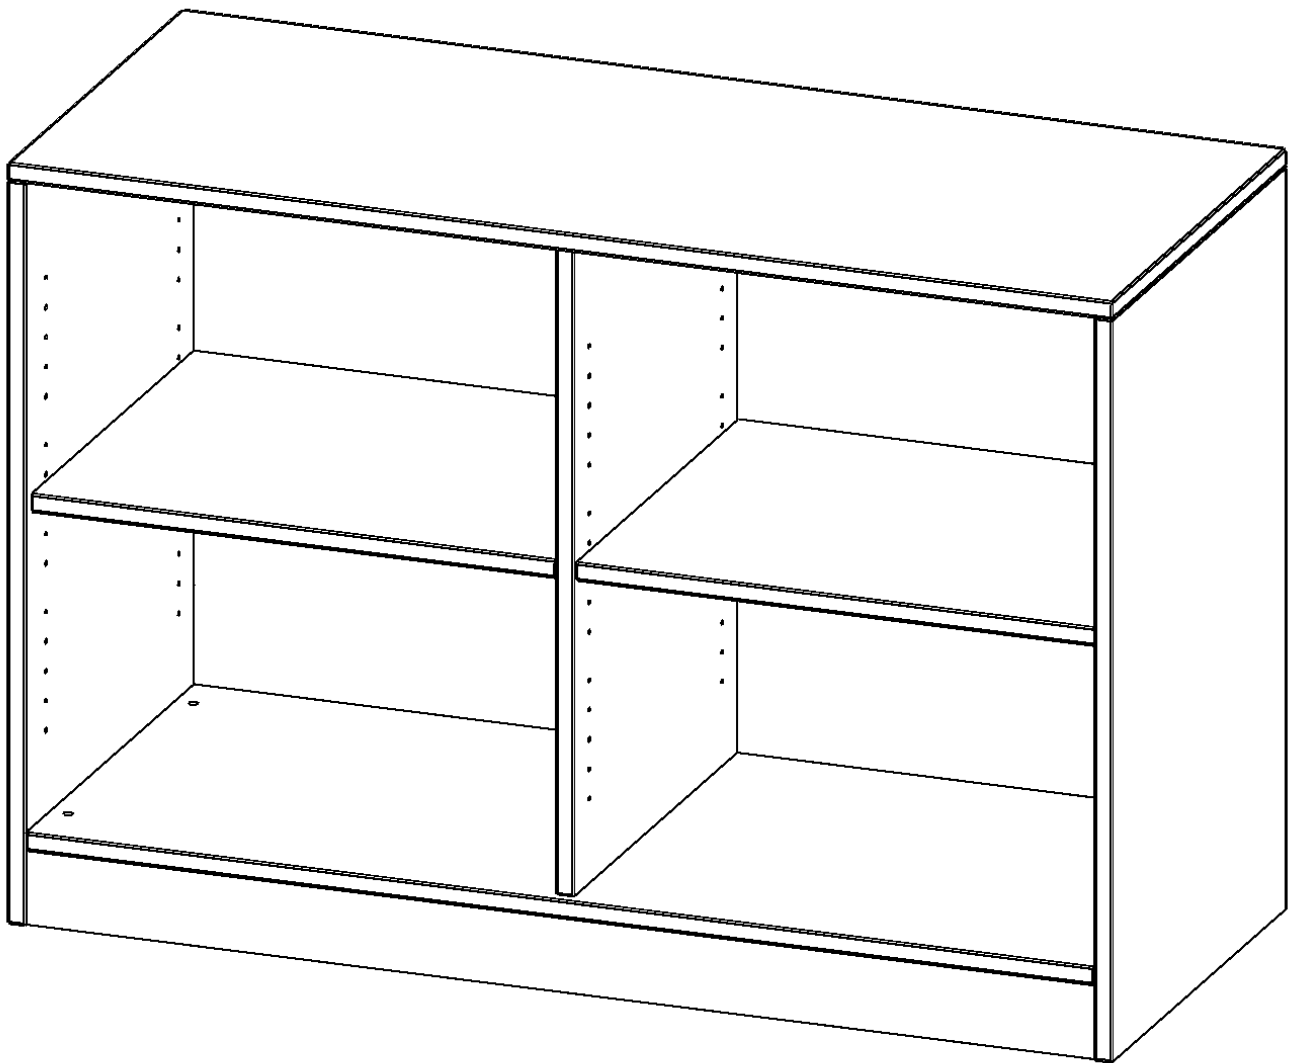

## REGAL, 2 ORDNERHÖHEN - SERIE EVO 180

MIT SOCKEL, B/H/T: 120X82X50 CM, MIT MITTELWAND

### PRODUKTBESCHREIBUNG

Unsere evo180 Regale und Schränke in verschiedenen Höhen und Breiten, sind ein Kernstück unseres evo180 Schrankwandprogrammes. Die Rückwand ist als Sichtrückwand ausgeführt, dementsprechend eignen sich alle evo180 Einzelregale oder Regalwände auch als Raumteiler. Der Sockel hat eine Höhe von 81 mm und ist an der Unterseite mit bodenschonenden Kunststoffgleitern ausgestattet.

### EIGENSCHAFTEN

- Freistehendes Regal, 2 Ordnerhöhen
- mit Mittelwand
- Sichtrückwand
- Höhe 82 cm für Standard Ordner
- mit Sockel

### Zubehör

Freistehend

Artikelnummer	R12052RM	
Breite / Höhe / Tiefe	1200 mm / 820 mm / 500 mm	47.2" / 32.3" / 19.7"
Ordnerhöhen	2	
Einlegeböden	2	
Fächer	4	
Montageart	Freistehend	
Einsatzbereich	Grundschule, Weiterführende Schule, Büro und Objekt, Konferenzraum	
Material	Melaminplatte	
Produktlinie	evo180	
Bauart	Mittelwand, Untermodul	