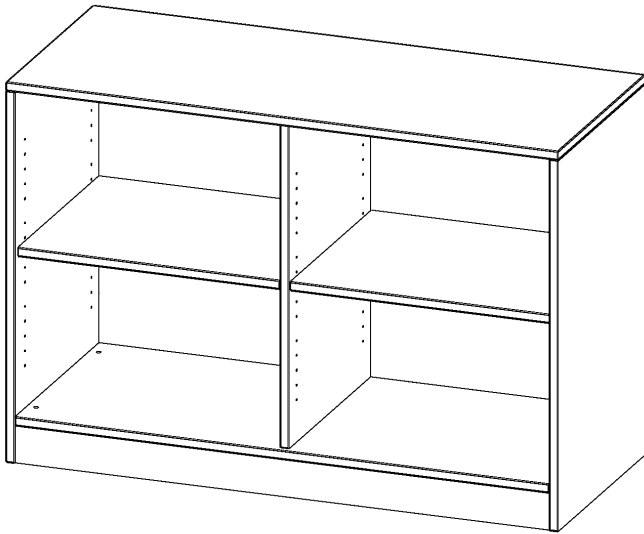

## REGAL, 2 ORDNERHÖHEN - SERIE EVO 180

MIT SOCKEL, B/H/T: 120X82X50 CM, MIT MITTELWAND

### PRODUKTBESCHREIBUNG

Unsere evo180 Regale und Schränke in verschiedenen Höhen und Breiten, sind ein Kernstück unseres evo180 Schrankwandprogrammes. Die Rückwand ist als Sichtrückwand ausgeführt, dementsprechend eignen sich alle evo180 Einzelregale oder Regalwände auch als Raumteiler. Der Sockel hat eine Höhe von 81 mm und ist an der Unterseite mit bodenschonenden Kunststoffgleitern ausgestattet.

### EIGENSCHAFTEN

- Freistehendes Regal, 2 Ordnerhöhen
- mit Mittelwand
- Sichtrückwand
- Höhe 82 cm für Standard Ordner
- mit Sockel

### Zubehör

Freistehend

Artikelnummer	R12052RM	
Breite / Höhe / Tiefe	1200 mm / 820 mm / 500 mm	47.2" / 32.3" / 19.7"
Ordnerhöhen	2	
Einlegeböden	2	
Fächer	4	
Montageart	Freistehend	
Einsatzbereich	Grundschule, Weiterführende Schule, Büro und Objekt, Konferenzraum	
Material	Melaminplatte	
Produktlinie	evo180	
Bauart	Mittelwand, Untermodul	