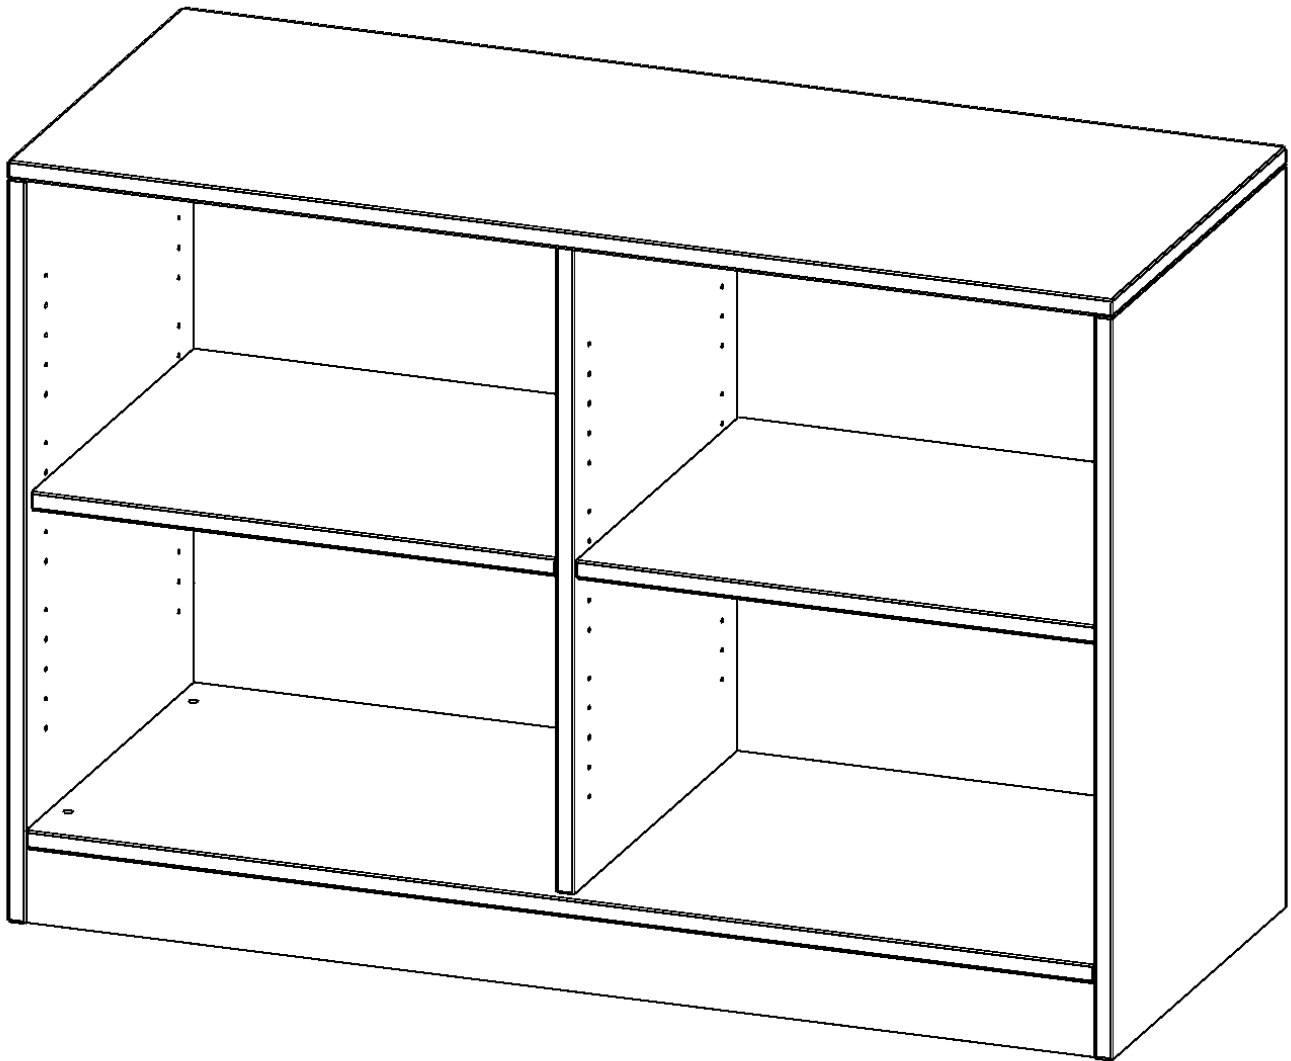

## REGAL, 2 ORDNERHÖHEN - SERIE EVO 180

MIT SOCKEL, B/H/T: 120X82X40 CM, MIT MITTELWAND

### PRODUKTBESCHREIBUNG

Unsere evo180 Regale und Schränke in verschiedenen Höhen und Breiten, sind ein Kernstück unseres evo180 Schrankwandprogrammes. Die Rückwand ist als Sichtrückwand ausgeführt, dementsprechend eignen sich alle evo180 Einzelregale oder Regalwände auch als Raumteiler. Der Sockel hat eine Höhe von 81 mm und ist an der Unterseite mit bodenschonenden Kunststoffgleitern ausgestattet.

### EIGENSCHAFTEN

- Freistehendes Regal, 2 Ordnerhöhen
- mit Mittelwand
- Sichtrückwand
- Höhe 82 cm für Standard Ordner
- mit Sockel

### Zubehör

Freistehend

Artikelnummer	R12042RM	
Breite / Höhe / Tiefe	1200 mm / 820 mm / 400 mm	47.2" / 32.3" / 15.7"
Ordnerhöhen	2	
Einlegeböden	2	
Fächer	4	
Montageart	Freistehend	
Einsatzbereich	Grundschule, Weiterführende Schule, Büro und Objekt, Konferenzraum	
Material	Melaminplatte	
Produktlinie	evo180	
Bauart	Mittelwand, Untermodul	