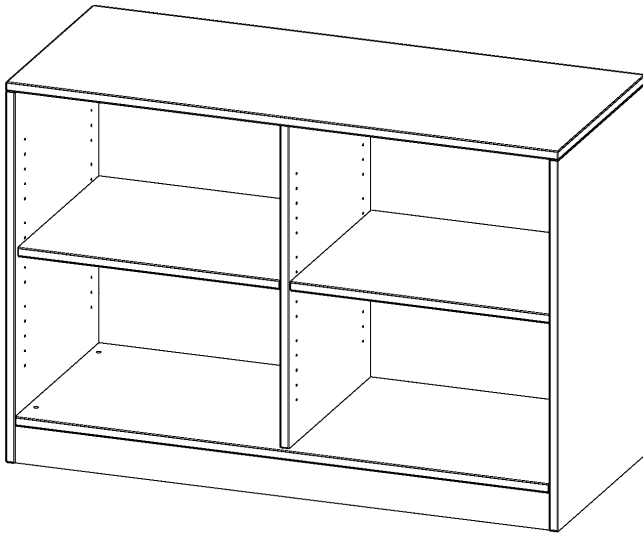

## REGAL, 2 ORDNERHÖHEN - SERIE EVO 180

MIT SOCKEL, B/H/T: 120X82X40 CM, MIT MITTELWAND

### PRODUKTBESCHREIBUNG

Unsere evo180 Regale und Schränke in verschiedenen Höhen und Breiten, sind ein Kernstück unseres evo180 Schrankwandprogrammes. Die Rückwand ist als Sichtrückwand ausgeführt, dementsprechend eignen sich alle evo180 Einzelregale oder Regalwände auch als Raumteiler. Der Sockel hat eine Höhe von 81 mm und ist an der Unterseite mit bodenschonenden Kunststoffgleitern ausgestattet.

### EIGENSCHAFTEN

- Freistehendes Regal, 2 Ordnerhöhen
- mit Mittelwand
- Sichtrückwand
- Höhe 82 cm für Standard Ordner
- mit Sockel

### Zubehör

Freistehend

Artikelnummer	R12042RM	
Breite / Höhe / Tiefe	1200 mm / 820 mm / 400 mm	47.2" / 32.3" / 15.7"
Ordnerhöhen	2	
Einlegeböden	2	
Fächer	4	
Montageart	Freistehend	
Einsatzbereich	Grundschule, Weiterführende Schule, Büro und Objekt, Konferenzraum	
Material	Melaminplatte	
Produktlinie	evo180	
Bauart	Mittelwand, Untermodul	