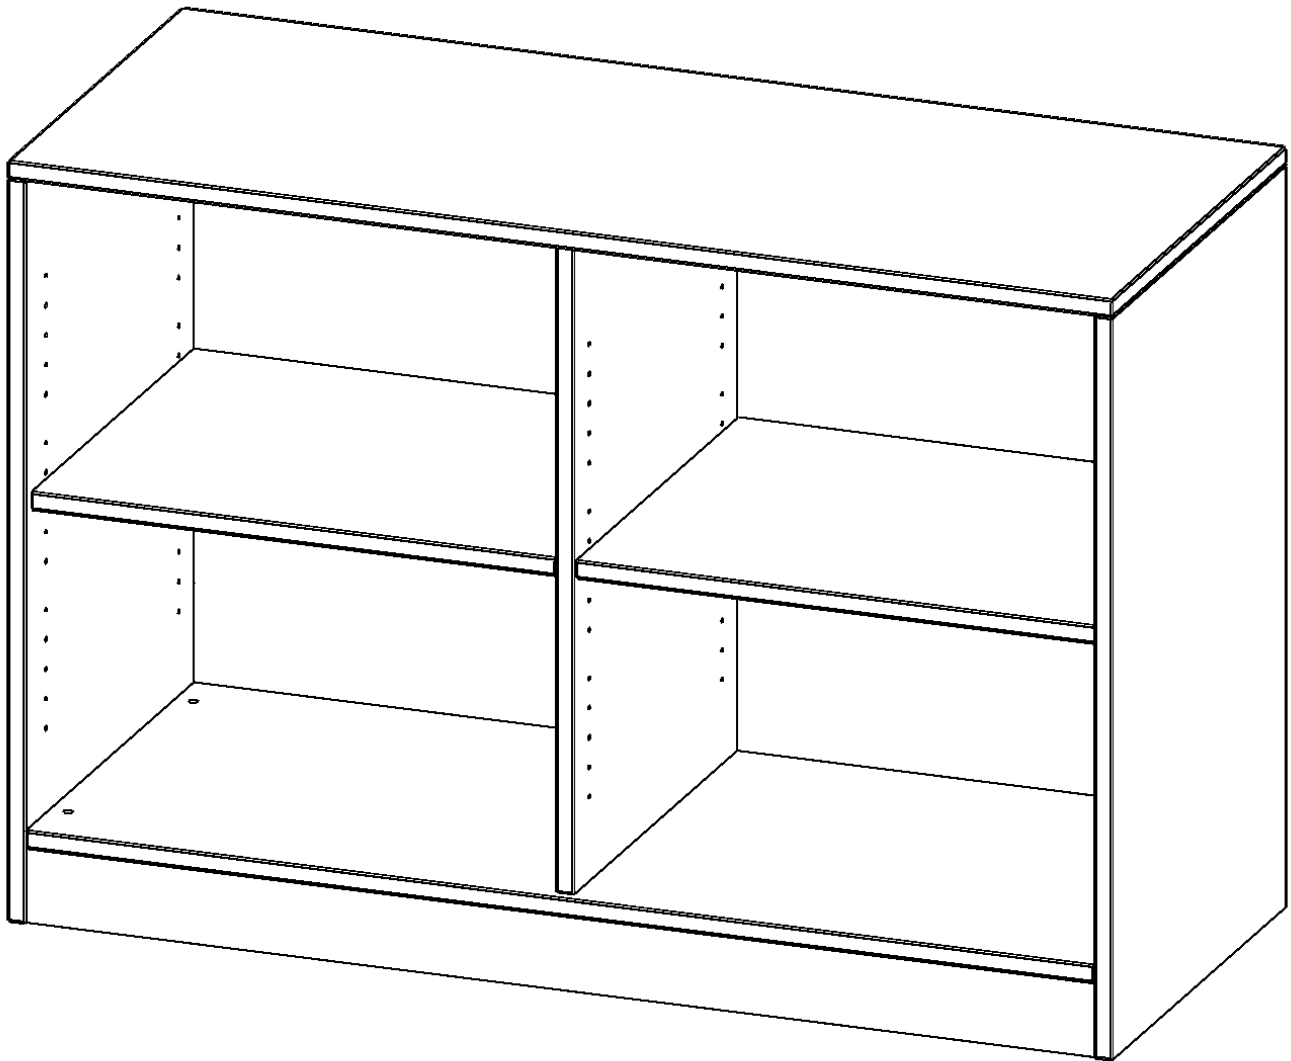

R12042RM

PRODUKTDATENBLATT
WWW.MOEBELWERK-NIESKY.DE

REGAL, 2 ORDNERHÖHEN - SERIE EVO 180

MIT SOCKEL, B/H/T: 120X82X40 CM, MIT MITTELWAND

PRODUKTBESCHREIBUNG

Unsere evo180 Regale und Schränke in verschiedenen Höhen und Breiten, sind ein Kernstück unseres evo180 Schrankwandprogrammes. Die Rückwand ist als Sichtrückwand ausgeführt, dementsprechend eignen sich alle evo180 Einzelregale oder Regalwände auch als Raumteiler. Der Sockel hat eine Höhe von 81 mm und ist an der Unterseite mit bodenschonenden Kunststoffgleitern ausgestattet.

Alle Regale werden aus melaminharzbeschichteter E1 Feinspanplatte gefertigt, welche FSC zertifiziert und formaldehydfrei sind. Als Kanten verwenden wir besonders robuste 2 mm starke ABS Kanten, die unter hoher Temperatur fest verleimt werden. Bitte wählen Sie Ihr Wunschdekor aus unserer Dekorpalette aus. Die Einlegeböden sind im Raster von 32 mm verstellbar. Unsere hochwertigen Bodenträger verfügen über einen "Ausziehstop", so wird verhindert, dass Böden mit Inhalt aus dem Regal oder Schrank rutschen können.

Konfigurieren Sie Ihr Wunsch Regal indem Sie bei den angebotenen Varianten Ihre Auswahl treffen.

EIGENSCHAFTEN

- Freistehendes Regal, 2 Ordnerhöhen
- mit Mittelwand
- Sichtrückwand
- Höhe 82 cm für Standard Ordner
- mit Sockel

Zubehör

Freistehend

Artikelnummer	R12042RM	
Breite / Höhe / Tiefe	1200 mm / 820 mm / 400 mm	47.2" / 32.3" / 15.7"
Ordnerhöhen	2	
Einlegeböden	2	
Fächer	4	
Montageart	Freistehend	
Einsatzbereich	Grundschule, Weiterführende Schule, Büro und Objekt, Konferenzraum	
Material	Melaminplatte	
Produktlinie	evo180	
Bauart	Mittelwand, Untermodul	