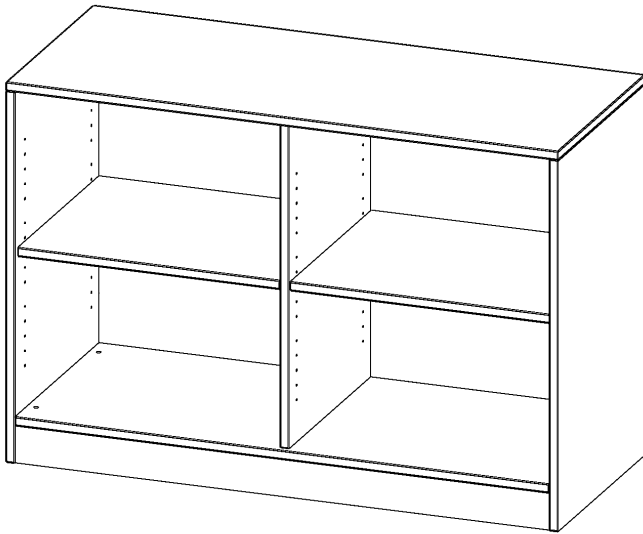

R12042RM

PRODUKTDATENBLATT
WWW.MOEBELWERK-NIESKY.DE

REGAL, 2 ORDNERHÖHEN - SERIE EVO 180

MIT SOCKEL, B/H/T: 120X82X40 CM, MIT MITTELWAND

PRODUKTBESCHREIBUNG

Unsere evo180 Regale und Schränke in verschiedenen Höhen und Breiten, sind ein Kernstück unseres evo180 Schrankwandprogrammes. Die Rückwand ist als Sichtrückwand ausgeführt, dementsprechend eignen sich alle evo180 Einzelregale oder Regalwände auch als Raumteiler. Der Sockel hat eine Höhe von 81 mm und ist an der Unterseite mit bodenschonenden Kunststoffgleitern ausgestattet.

Alle Regale werden aus melaminharzbeschichteter E1 Feinspanplatte gefertigt, welche FSC zertifiziert und formaldehydfrei sind. Als Kanten verwenden wir besonders robuste 2 mm starke ABS Kanten, die unter hoher Temperatur fest verleimt werden. Bitte wählen Sie Ihr Wunschdekor aus unserer Dekorpalette aus. Die Einlegeböden sind im Raster von 32 mm verstellbar. Unsere hochwertigen Bodenträger verfügen über einen "Ausziehstop", so wird verhindert, dass Böden mit Inhalt aus dem Regal oder Schrank rutschen können.

Konfigurieren Sie Ihr Wunsch Regal indem Sie bei den angebotenen Varianten Ihre Auswahl treffen.

EIGENSCHAFTEN

- Freistehendes Regal, 2 Ordnerhöhen
- mit Mittelwand
- Sichtrückwand
- Höhe 82 cm für Standard Ordner
- mit Sockel

Zubehör

Freistehend

Artikelnummer	R12042RM	
Breite / Höhe / Tiefe	1200 mm / 820 mm / 400 mm	47.2" / 32.3" / 15.7"
Ordnerhöhen	2	
Einlegeböden	2	
Fächer	4	
Montageart	Freistehend	
Einsatzbereich	Grundschule, Weiterführende Schule, Büro und Objekt, Konferenzraum	
Material	Melaminplatte	
Produktlinie	evo180	
Bauart	Mittelwand, Untermodul	