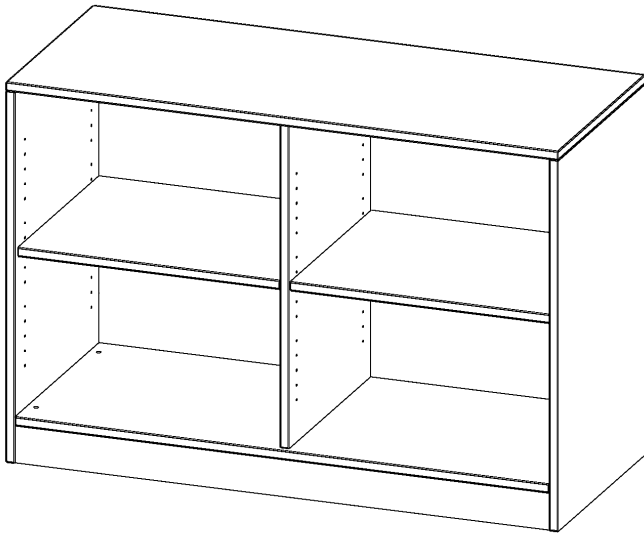

R12042RM

PRODUKTDATENBLATT
WWW.MOEBELWERK-NIESKY.DE

REGAL, 2 ORDNERHÖHEN - SERIE EVO 180

MIT SOCKEL, B/H/T: 120X82X40 CM, MIT MITTELWAND

PRODUKTBESCHREIBUNG

Unsere evo180 Regale und Schränke in verschiedenen Höhen und Breiten, sind ein Kernstück unseres evo180 Schrankwandprogrammes. Die Rückwand ist als Sichtrückwand ausgeführt, dementsprechend eignen sich alle evo180 Einzelregale oder Regalwände auch als Raumteiler. Der Sockel hat eine Höhe von 81 mm und ist an der Unterseite mit bodenschonenden Kunststoffgleitern ausgestattet.

Alle Regale werden aus melaminharzbeschichteter E1 Feinspanplatte gefertigt, welche FSC zertifiziert und formaldehydfrei sind. Als Kanten verwenden wir besonders robuste 2 mm starke ABS Kanten, die unter hoher Temperatur fest verleimt werden. Bitte wählen Sie Ihr Wunschdekor aus unserer Dekorpalette aus. Die Einlegeböden sind im Raster von 32 mm verstellbar. Unsere hochwertigen Bodenträger verfügen über einen "Ausziehstop", so wird verhindert, dass Böden mit Inhalt aus dem Regal oder Schrank rutschen können.

Konfigurieren Sie Ihr Wunsch Regal indem Sie bei den angebotenen Varianten Ihre Auswahl treffen.

EIGENSCHAFTEN

- Freistehendes Regal, 2 Ordnerhöhen
- mit Mittelwand
- Sichtrückwand
- Höhe 82 cm für Standard Ordner
- mit Sockel

Zubehör

Freistehend

Artikelnummer	R12042RM	
Breite / Höhe / Tiefe	1200 mm / 820 mm / 400 mm	47.2" / 32.3" / 15.7"
Ordnerhöhen	2	
Einlegeböden	2	
Fächer	4	
Montageart	Freistehend	
Einsatzbereich	Grundschule, Weiterführende Schule, Büro und Objekt, Konferenzraum	
Material	Melaminplatte	
Produktlinie	evo180	
Bauart	Mittelwand, Untermodul	