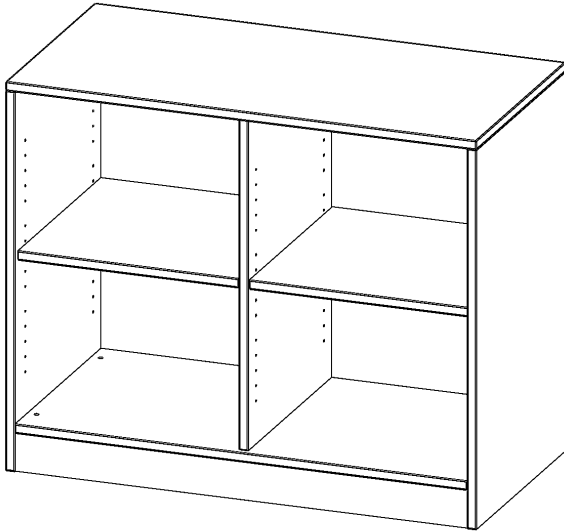

## REGAL, 2 ORDNERHÖHEN - SERIE EVO 180

MIT SOCKEL, B/H/T: 100X82X50 CM, MIT MITTELWAND

### PRODUKTBESCHREIBUNG

Unsere evo180 Regale und Schränke in verschiedenen Höhen und Breiten, sind ein Kernstück unseres evo180 Schrankwandprogrammes. Die Rückwand ist als Sichrückwand ausgeführt, dementsprechend eignen sich alle evo180 Einzelregale oder Regalwände auch als Raumteiler. Der Sockel hat eine Höhe von 81 mm und ist an der Unterseite mit bodenschonenden Kunststoffgleitern ausgestattet.

### EIGENSCHAFTEN

- Freistehendes Regal, 2 Ordnerhöhen
- mit Mittelwand
- Sichrückwand
- Höhe 82 cm für Standard Ordner
- mit Sockel

### Zubehör

Freistehend

Artikelnummer	R10062RM	
Breite / Höhe / Tiefe	1000 mm / 820 mm / 600 mm	39.4" / 32.3" / 23.6"
Ordnerhöhen	2	
Einlegeböden	2	
Fächer	4	
Montageart	Freistehend	
Einsatzbereich	Grundschule, Weiterführende Schule, Büro und Objekt, Konferenzraum	
Material	Melaminplatte	
Produktlinie	evo180	
Bauart	Mittelwand, Untermodul	