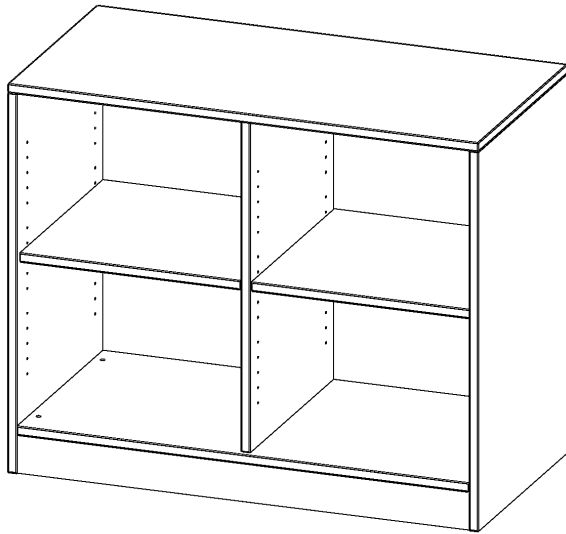

R10062RM

PRODUKTDATENBLATT
WWW.MOEBELWERK-NIESKY.DE

REGAL, 2 ORDNERHÖHEN - SERIE EVO 180

MIT SOCKEL, B/H/T: 100X82X50 CM, MIT MITTELWAND

PRODUKTBESCHREIBUNG

Unsere evo180 Regale und Schränke in verschiedenen Höhen und Breiten, sind ein Kernstück unseres evo180 Schrankwandprogrammes. Die Rückwand ist als Sichrückwand ausgeführt, dementsprechend eignen sich alle evo180 Einzelregale oder Regalwände auch als Raumteiler. Der Sockel hat eine Höhe von 81 mm und ist an der Unterseite mit bodenschonenden Kunststoffgleitern ausgestattet.

Alle Regale werden aus melaminharzbeschichteter E1 Feinspanplatte gefertigt, welche FSC zertifiziert und formaldehydfrei sind. Als Kanten verwenden wir besonders robuste 2 mm starke ABS Kanten, die unter hoher Temperatur fest verleimt werden. Bitte wählen Sie Ihr Wunschdekor aus unserer Dekorpalette aus. Die Einlegeböden sind im Raster von 32 mm verstellbar. Unsere hochwertigen Bodenträger verfügen über einen "Ausziehstop", so wird verhindert, dass Böden mit Inhalt aus dem Regal oder Schrank rutschen können.

Konfigurieren Sie Ihr Wunsch Regal indem Sie bei den angebotenen Varianten Ihre Auswahl treffen.

EIGENSCHAFTEN

- Freistehendes Regal, 2 Ordnerhöhen
- mit Mittelwand
- Sichrückwand
- Höhe 82 cm für Standard Ordner
- mit Sockel

Zubehör

Freistehend

Artikelnummer	R10062RM	
Breite / Höhe / Tiefe	1000 mm / 820 mm / 600 mm	39.4" / 32.3" / 23.6"
Ordnerhöhen	2	
Einlegeböden	2	
Fächer	4	
Montageart	Freistehend	
Einsatzbereich	Grundschule, Weiterführende Schule, Büro und Objekt, Konferenzraum	
Material	Melaminplatte	
Produktlinie	evo180	
Bauart	Mittelwand, Untermodul	