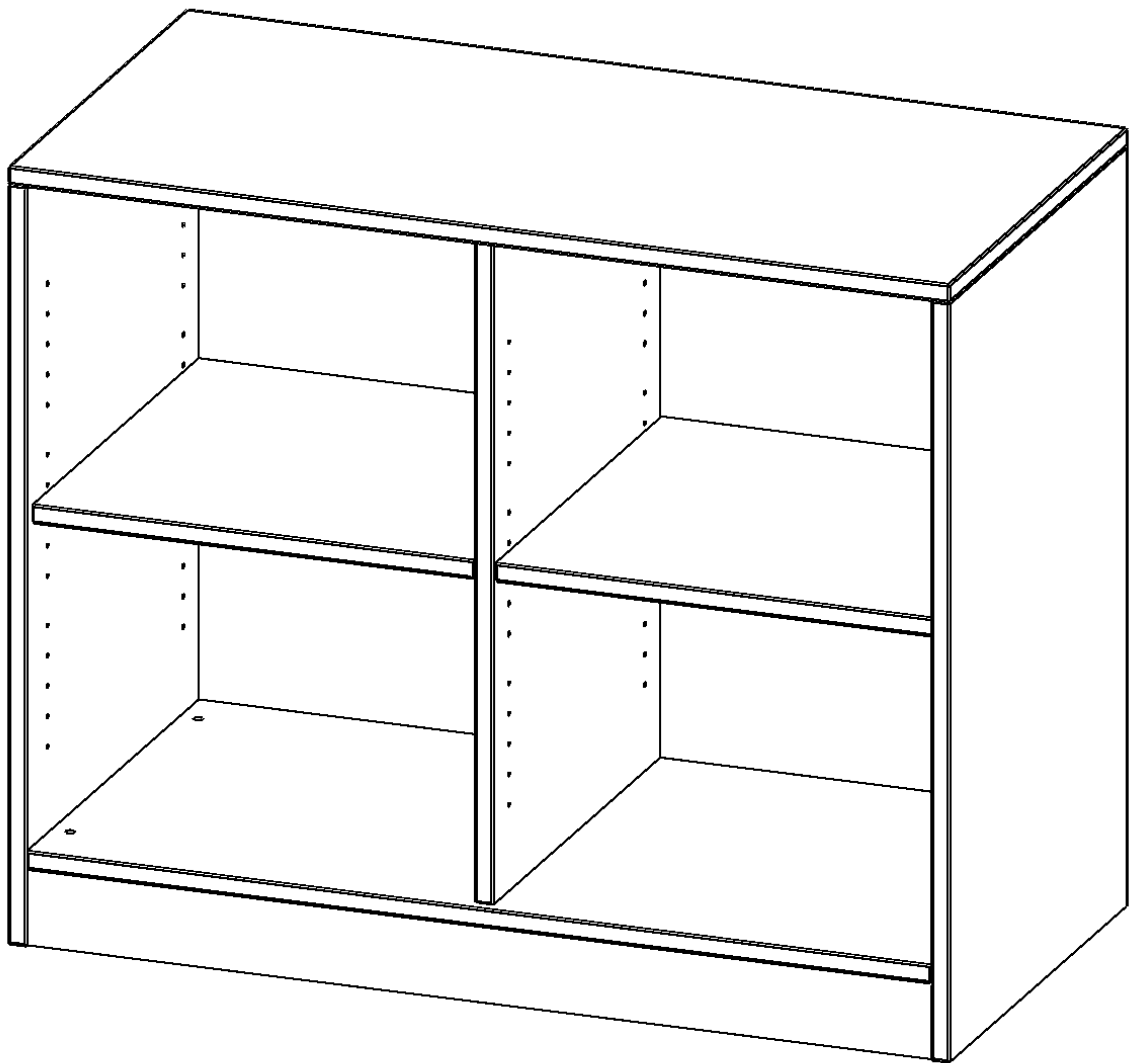

## REGAL, 2 ORDNERHÖHEN - SERIE EVO 180

MIT SOCKEL, B/H/T: 100X82X50 CM, MIT MITTELWAND

### PRODUKTBESCHREIBUNG

Unsere evo180 Regale und Schränke in verschiedenen Höhen und Breiten, sind ein Kernstück unseres evo180 Schrankwandprogrammes. Die Rückwand ist als Sichrückwand ausgeführt, dementsprechend eignen sich alle evo180 Einzelregale oder Regalwände auch als Raumteiler. Der Sockel hat eine Höhe von 81 mm und ist an der Unterseite mit bodenschonenden Kunststoffgleitern ausgestattet.

### EIGENSCHAFTEN

- Freistehendes Regal, 2 Ordnerhöhen
- mit Mittelwand
- Sichrückwand
- Höhe 82 cm für Standard Ordner
- mit Sockel

### Zubehör

Freistehend

Artikelnummer	R10062RM	
Breite / Höhe / Tiefe	1000 mm / 820 mm / 600 mm	39.4" / 32.3" / 23.6"
Ordnerhöhen	2	
Einlegeböden	2	
Fächer	4	
Montageart	Freistehend	
Einsatzbereich	Grundschule, Weiterführende Schule, Büro und Objekt, Konferenzraum	
Material	Melaminplatte	
Produktlinie	evo180	
Bauart	Mittelwand, Untermodul	