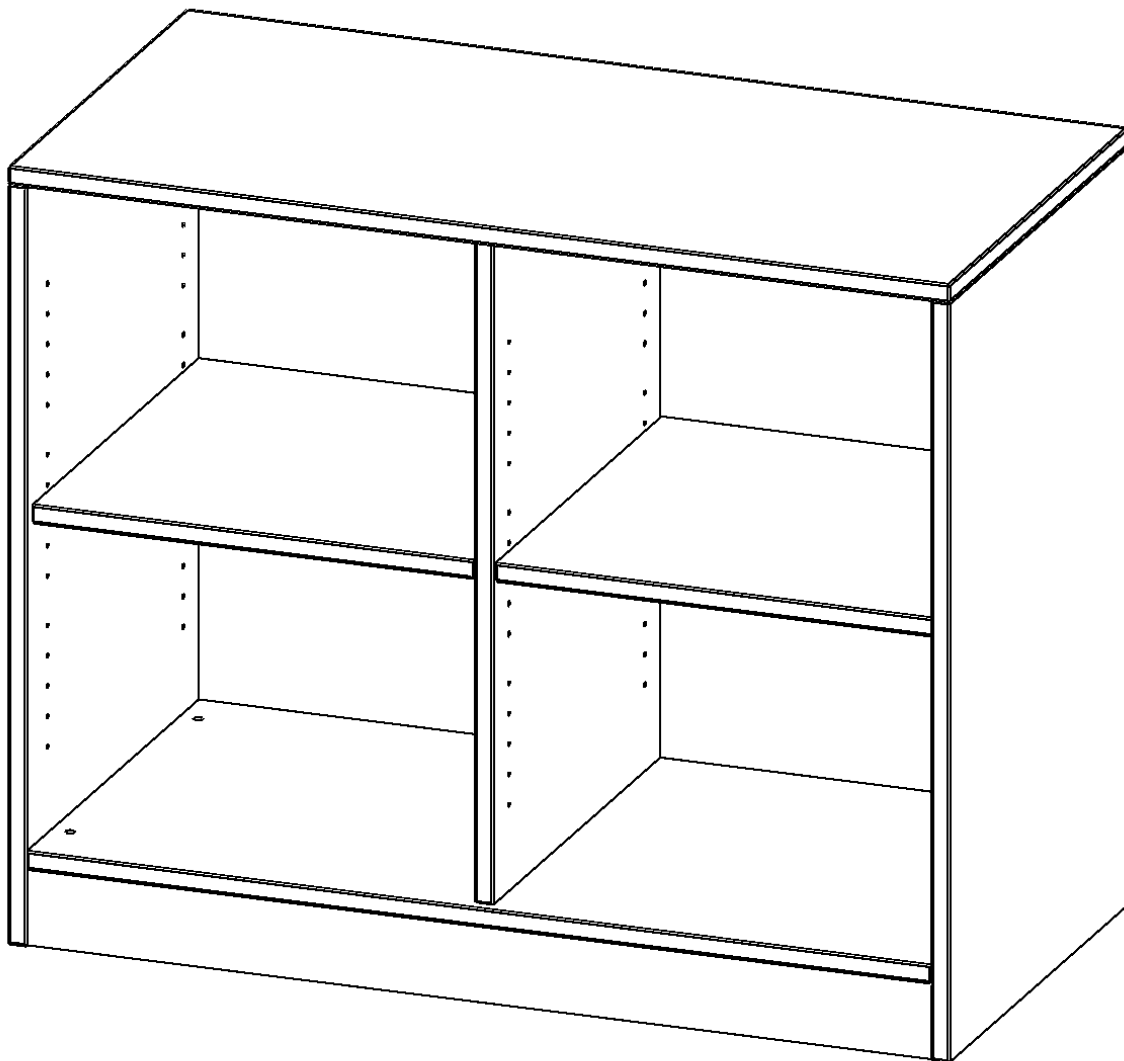

R10062RM

PRODUKTDATENBLATT
WWW.MOEBELWERK-NIESKY.DE

REGAL, 2 ORDNERHÖHEN - SERIE EVO 180

MIT SOCKEL, B/H/T: 100X82X50 CM, MIT MITTELWAND

PRODUKTBESCHREIBUNG

Unsere evo180 Regale und Schränke in verschiedenen Höhen und Breiten, sind ein Kernstück unseres evo180 Schrankwandprogrammes. Die Rückwand ist als Sichrückwand ausgeführt, dementsprechend eignen sich alle evo180 Einzelregale oder Regalwände auch als Raumteiler. Der Sockel hat eine Höhe von 81 mm und ist an der Unterseite mit bodenschonenden Kunststoffgleitern ausgestattet.

Alle Regale werden aus melaminharzbeschichteter E1 Feinspanplatte gefertigt, welche FSC zertifiziert und formaldehydfrei sind. Als Kanten verwenden wir besonders robuste 2 mm starke ABS Kanten, die unter hoher Temperatur fest verleimt werden. Bitte wählen Sie Ihr Wunschdekor aus unserer Dekorpalette aus. Die Einlegeböden sind im Raster von 32 mm verstellbar. Unsere hochwertigen Bodenträger verfügen über einen "Ausziehstop", so wird verhindert, dass Böden mit Inhalt aus dem Regal oder Schrank rutschen können.

Konfigurieren Sie Ihr Wunsch Regal indem Sie bei den angebotenen Varianten Ihre Auswahl treffen.

EIGENSCHAFTEN

- Freistehendes Regal, 2 Ordnerhöhen
- mit Mittelwand
- Sichrückwand
- Höhe 82 cm für Standard Ordner
- mit Sockel

Zubehör

Freistehend

Artikelnummer	R10062RM	
Breite / Höhe / Tiefe	1000 mm / 820 mm / 600 mm	39.4" / 32.3" / 23.6"
Ordnerhöhen	2	
Einlegeböden	2	
Fächer	4	
Montageart	Freistehend	
Einsatzbereich	Grundschule, Weiterführende Schule, Büro und Objekt, Konferenzraum	
Material	Melaminplatte	
Produktlinie	evo180	
Bauart	Mittelwand, Untermodul	