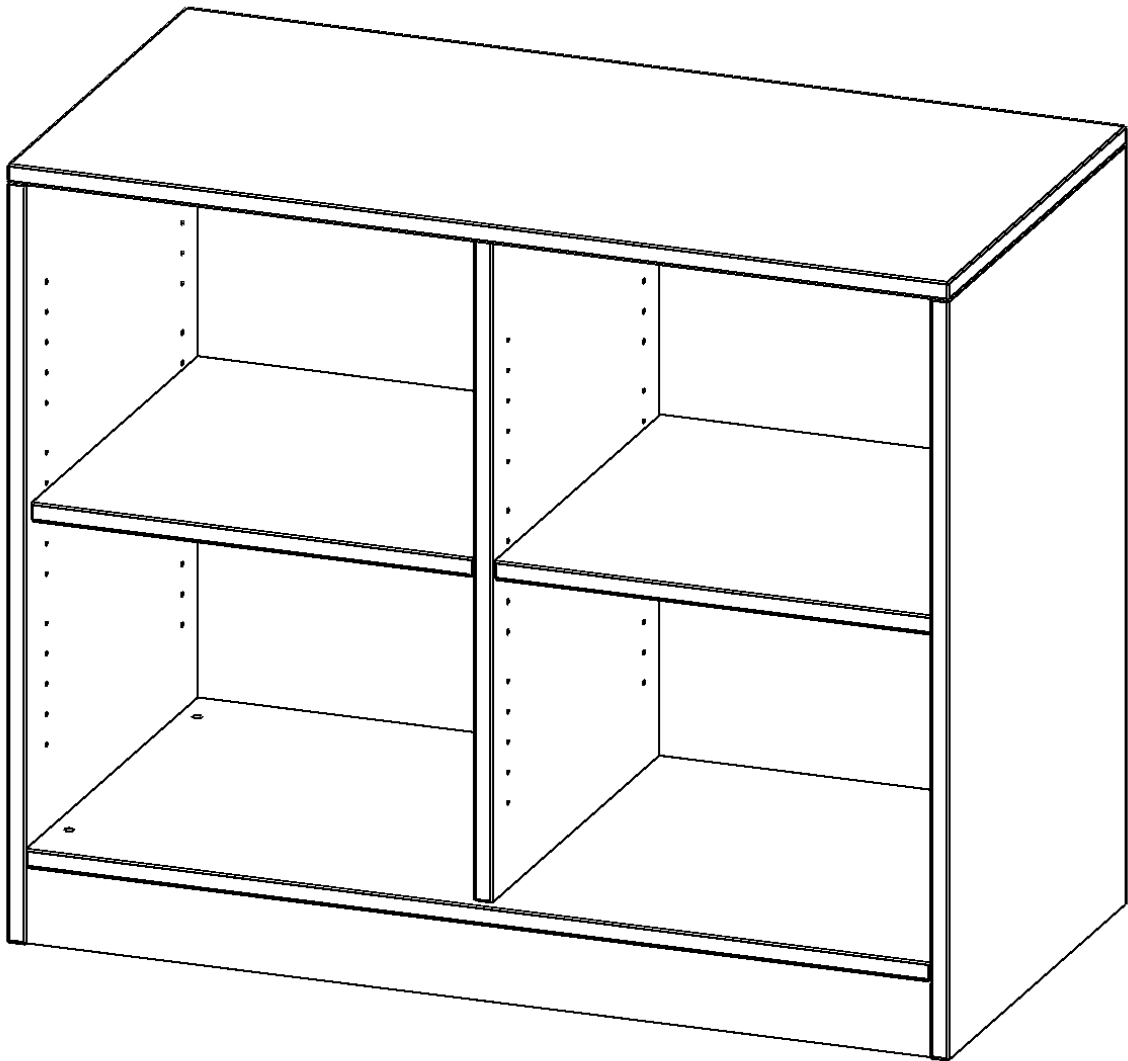

R10062RM

PRODUKTDATENBLATT
WWW.MOEBELWERK-NIESKY.DE

REGAL, 2 ORDNERHÖHEN - SERIE EVO 180

MIT SOCKEL, B/H/T: 100X82X50 CM, MIT MITTELWAND

PRODUKTBESCHREIBUNG

Unsere evo180 Regale und Schränke in verschiedenen Höhen und Breiten, sind ein Kernstück unseres evo180 Schrankwandprogrammes. Die Rückwand ist als Sichtrückwand ausgeführt, dementsprechend eignen sich alle evo180 Einzelregale oder Regalwände auch als Raumteiler. Der Sockel hat eine Höhe von 81 mm und ist an der Unterseite mit bodenschonenden Kunststoffgleitern ausgestattet.

Alle Regale werden aus melaminharzbeschichteter E1 Feinspanplatte gefertigt, welche FSC zertifiziert und formaldehydfrei sind. Als Kanten verwenden wir besonders robuste 2 mm starke ABS Kanten, die unter hoher Temperatur fest verleimt werden. Bitte wählen Sie Ihr Wunschdekor aus unserer Dekorpalette aus. Die Einlegeböden sind im Raster von 32 mm verstellbar. Unsere hochwertigen Bodenträger verfügen über einen "Ausziehstop", so wird verhindert, dass Böden mit Inhalt aus dem Regal oder Schrank rutschen können.

Konfigurieren Sie Ihr Wunsch Regal indem Sie bei den angebotenen Varianten Ihre Auswahl treffen.

EIGENSCHAFTEN

- Freistehendes Regal, 2 Ordnerhöhen
- mit Mittelwand
- Sichtrückwand
- Höhe 82 cm für Standard Ordner
- mit Sockel

Zubehör

Freistehend

Artikelnummer	R10062RM	
Breite / Höhe / Tiefe	1000 mm / 820 mm / 600 mm	39.4" / 32.3" / 23.6"
Ordnerhöhen	2	
Einlegeböden	2	
Fächer	4	
Montageart	Freistehend	
Einsatzbereich	Grundschule, Weiterführende Schule, Büro und Objekt, Konferenzraum	
Material	Melaminplatte	
Produktlinie	evo180	
Bauart	Mittelwand, Untermodul	