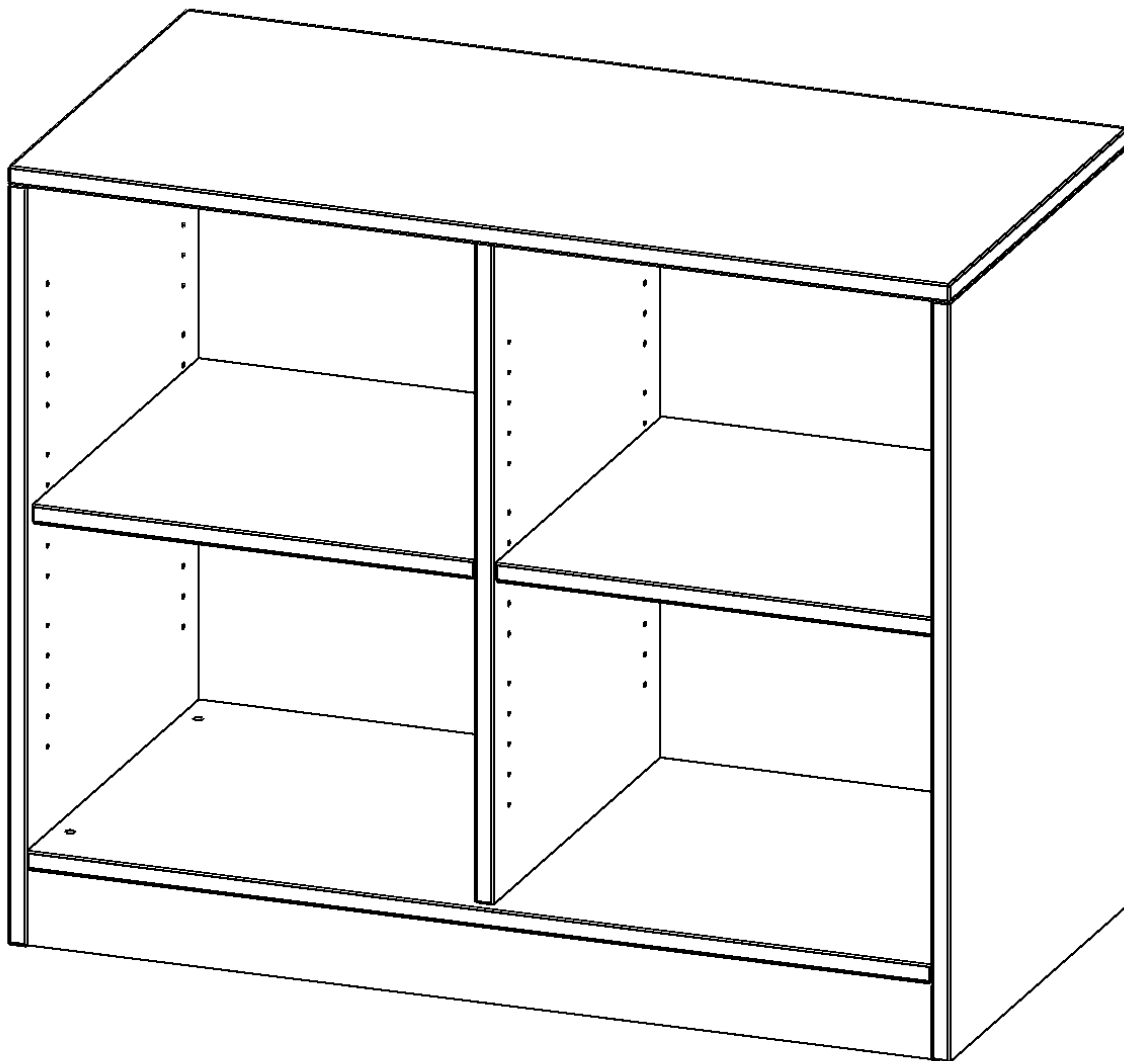

## REGAL, 2 ORDNERHÖHEN - SERIE EVO 180

MIT SOCKEL, B/H/T: 100X82X50 CM, MIT MITTELWAND

### PRODUKTBESCHREIBUNG

Unsere evo180 Regale und Schränke in verschiedenen Höhen und Breiten, sind ein Kernstück unseres evo180 Schrankwandprogrammes. Die Rückwand ist als Sichtrückwand ausgeführt, dementsprechend eignen sich alle evo180 Einzelregale oder Regalwände auch als Raumteiler. Der Sockel hat eine Höhe von 81 mm und ist an der Unterseite mit bodenschonenden Kunststoffgleitern ausgestattet.

### EIGENSCHAFTEN

- Freistehendes Regal, 2 Ordnerhöhen
- mit Mittelwand
- Sichtrückwand
- Höhe 82 cm für Standard Ordner
- mit Sockel

### Zubehör

Freistehend

Artikelnummer	R10062RM	
Breite / Höhe / Tiefe	1000 mm / 820 mm / 600 mm	39.4" / 32.3" / 23.6"
Ordnerhöhen	2	
Einlegeböden	2	
Fächer	4	
Montageart	Freistehend	
Einsatzbereich	Grundschule, Weiterführende Schule, Büro und Objekt, Konferenzraum	
Material	Melaminplatte	
Produktlinie	evo180	
Bauart	Mittelwand, Untermodul	