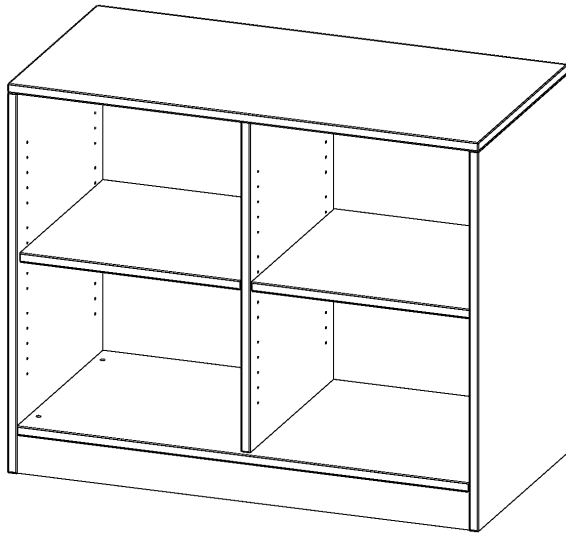

R10062RM

PRODUKTDATENBLATT
WWW.MOEBELWERK-NIESKY.DE

REGAL, 2 ORDNERHÖHEN - SERIE EVO 180

MIT SOCKEL, B/H/T: 100X82X50 CM, MIT MITTELWAND

PRODUKTBESCHREIBUNG

Unsere evo180 Regale und Schränke in verschiedenen Höhen und Breiten, sind ein Kernstück unseres evo180 Schrankwandprogrammes. Die Rückwand ist als Sichtrückwand ausgeführt, dementsprechend eignen sich alle evo180 Einzelregale oder Regalwände auch als Raumteiler. Der Sockel hat eine Höhe von 81 mm und ist an der Unterseite mit bodenschonenden Kunststoffgleitern ausgestattet.

Alle Regale werden aus melaminharzbeschichteter E1 Feinspanplatte gefertigt, welche FSC zertifiziert und formaldehydfrei sind. Als Kanten verwenden wir besonders robuste 2 mm starke ABS Kanten, die unter hoher Temperatur fest verleimt werden. Bitte wählen Sie Ihr Wunschdekor aus unserer Dekorpalette aus. Die Einlegeböden sind im Raster von 32 mm verstellbar. Unsere hochwertigen Bodenträger verfügen über einen "Ausziehstop", so wird verhindert, dass Böden mit Inhalt aus dem Regal oder Schrank rutschen können.

Konfigurieren Sie Ihr Wunsch Regal indem Sie bei den angebotenen Varianten Ihre Auswahl treffen.

EIGENSCHAFTEN

- Freistehendes Regal, 2 Ordnerhöhen
- mit Mittelwand
- Sichtrückwand
- Höhe 82 cm für Standard Ordner
- mit Sockel

Zubehör

Freistehend

Artikelnummer	R10062RM	
Breite / Höhe / Tiefe	1000 mm / 820 mm / 600 mm	39.4" / 32.3" / 23.6"
Ordnerhöhen	2	
Einlegeböden	2	
Fächer	4	
Montageart	Freistehend	
Einsatzbereich	Grundschule, Weiterführende Schule, Büro und Objekt, Konferenzraum	
Material	Melaminplatte	
Produktlinie	evo180	
Bauart	Mittelwand, Untermodul	