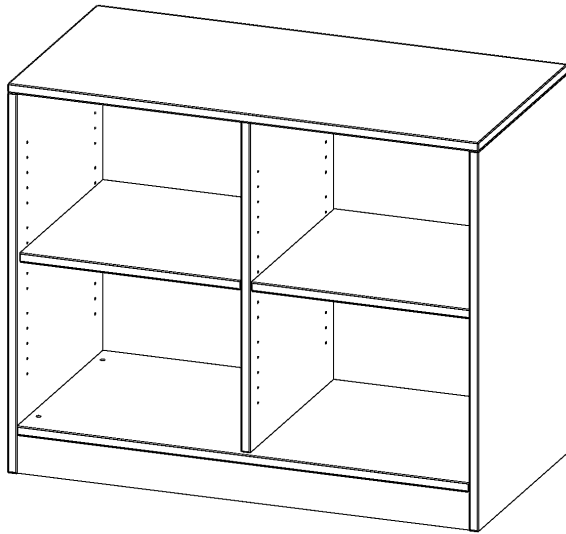

## REGAL, 2 ORDNERHÖHEN - SERIE EVO 180

MIT SOCKEL, B/H/T: 100X82X50 CM, MIT MITTELWAND

### PRODUKTBESCHREIBUNG

Unsere evo180 Regale und Schränke in verschiedenen Höhen und Breiten, sind ein Kernstück unseres evo180 Schrankwandprogrammes. Die Rückwand ist als Sichtrückwand ausgeführt, dementsprechend eignen sich alle evo180 Einzelregale oder Regalwände auch als Raumteiler. Der Sockel hat eine Höhe von 81 mm und ist an der Unterseite mit bodenschonenden Kunststoffgleitern ausgestattet.

### EIGENSCHAFTEN

- Freistehendes Regal, 2 Ordnerhöhen
- mit Mittelwand
- Sichtrückwand
- Höhe 82 cm für Standard Ordner
- mit Sockel

### Zubehör

Freistehend

Artikelnummer	R10062RM	
Breite / Höhe / Tiefe	1000 mm / 820 mm / 600 mm	39.4" / 32.3" / 23.6"
Ordnerhöhen	2	
Einlegeböden	2	
Fächer	4	
Montageart	Freistehend	
Einsatzbereich	Grundschule, Weiterführende Schule, Büro und Objekt, Konferenzraum	
Material	Melaminplatte	
Produktlinie	evo180	
Bauart	Mittelwand, Untermodul	