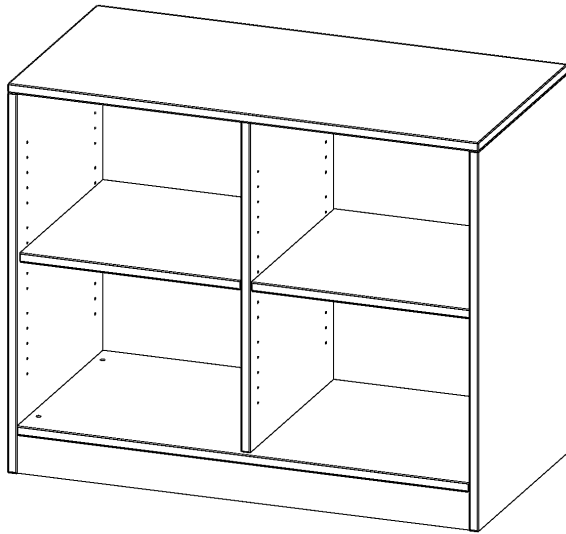

R10052RM

PRODUKTDATENBLATT
WWW.MOEBELWERK-NIESKY.DE

REGAL, 2 ORDNERHÖHEN - SERIE EVO 180

MIT SOCKEL, B/H/T: 100X82X50 CM, MIT MITTELWAND

PRODUKTBESCHREIBUNG

Unsere evo180 Regale und Schränke in verschiedenen Höhen und Breiten, sind ein Kernstück unseres evo180 Schrankwandprogrammes. Die Rückwand ist als Sichrückwand ausgeführt, dementsprechend eignen sich alle evo180 Einzelregale oder Regalwände auch als Raumteiler. Der Sockel hat eine Höhe von 81 mm und ist an der Unterseite mit bodenschonenden Kunststoffgleitern ausgestattet.

Alle Regale werden aus melaminharzbeschichteter E1 Feinspanplatte gefertigt, welche FSC zertifiziert und formaldehydfrei sind. Als Kanten verwenden wir besonders robuste 2 mm starke ABS Kanten, die unter hoher Temperatur fest verleimt werden. Bitte wählen Sie Ihr Wunschdekor aus unserer Dekorpalette aus. Die Einlegeböden sind im Raster von 32 mm verstellbar. Unsere hochwertigen Bodenträger verfügen über einen "Ausziehstop", so wird verhindert, dass Böden mit Inhalt aus dem Regal oder Schrank rutschen können.

Konfigurieren Sie Ihr Wunsch Regal indem Sie bei den angebotenen Varianten Ihre Auswahl treffen.

EIGENSCHAFTEN

- Freistehendes Regal, 2 Ordnerhöhen
- mit Mittelwand
- Sichrückwand
- Höhe 82 cm für Standard Ordner
- mit Sockel

Zubehör

Freistehend

Artikelnummer	R10052RM	
Breite / Höhe / Tiefe	1000 mm / 820 mm / 500 mm	39.4" / 32.3" / 19.7"
Ordnerhöhen	2	
Einlegeböden	2	
Fächer	4	
Montageart	Freistehend	
Einsatzbereich	Grundschule, Weiterführende Schule, Büro und Objekt, Konferenzraum	
Material	Melaminplatte	
Produktlinie	evo180	
Bauart	Mittelwand, Untermodul	