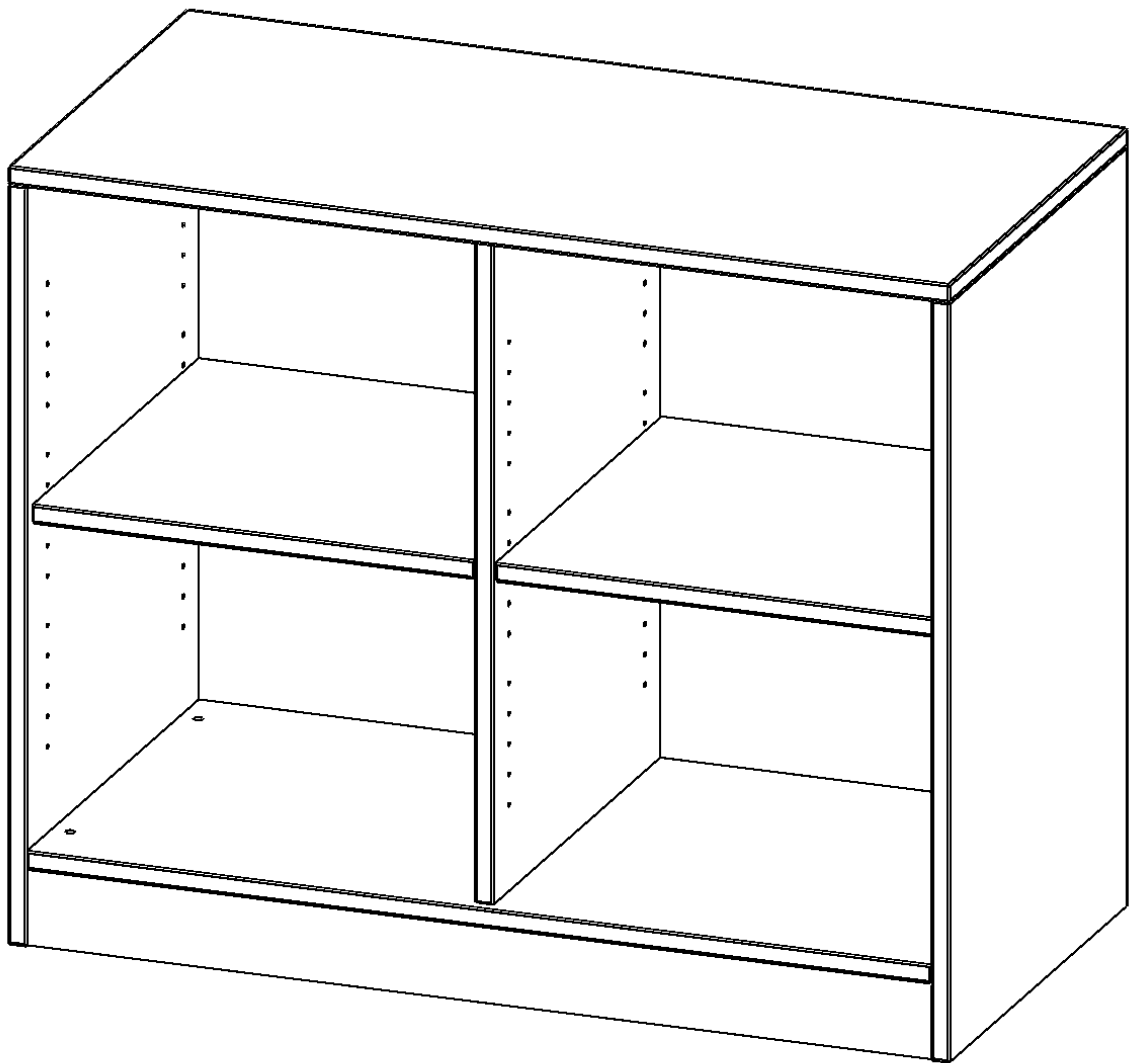

R10052RM

PRODUKTDATENBLATT
WWW.MOEBELWERK-NIESKY.DE

REGAL, 2 ORDNERHÖHEN - SERIE EVO 180

MIT SOCKEL, B/H/T: 100X82X50 CM, MIT MITTELWAND

PRODUKTBESCHREIBUNG

Unsere evo180 Regale und Schränke in verschiedenen Höhen und Breiten, sind ein Kernstück unseres evo180 Schrankwandprogrammes. Die Rückwand ist als Sichrückwand ausgeführt, dementsprechend eignen sich alle evo180 Einzelregale oder Regalwände auch als Raumteiler. Der Sockel hat eine Höhe von 81 mm und ist an der Unterseite mit bodenschonenden Kunststoffgleitern ausgestattet.

Alle Regale werden aus melaminharzbeschichteter E1 Feinspanplatte gefertigt, welche FSC zertifiziert und formaldehydfrei sind. Als Kanten verwenden wir besonders robuste 2 mm starke ABS Kanten, die unter hoher Temperatur fest verleimt werden. Bitte wählen Sie Ihr Wunschdekor aus unserer Dekorpalette aus. Die Einlegeböden sind im Raster von 32 mm verstellbar. Unsere hochwertigen Bodenträger verfügen über einen "Ausziehstop", so wird verhindert, dass Böden mit Inhalt aus dem Regal oder Schrank rutschen können.

Konfigurieren Sie Ihr Wunsch Regal indem Sie bei den angebotenen Varianten Ihre Auswahl treffen.

EIGENSCHAFTEN

- Freistehendes Regal, 2 Ordnerhöhen
- mit Mittelwand
- Sichrückwand
- Höhe 82 cm für Standard Ordner
- mit Sockel

Zubehör

Freistehend

Artikelnummer	R10052RM	
Breite / Höhe / Tiefe	1000 mm / 820 mm / 500 mm	39.4" / 32.3" / 19.7"
Ordnerhöhen	2	
Einlegeböden	2	
Fächer	4	
Montageart	Freistehend	
Einsatzbereich	Grundschule, Weiterführende Schule, Büro und Objekt, Konferenzraum	
Material	Melaminplatte	
Produktlinie	evo180	
Bauart	Mittelwand, Untermodul	