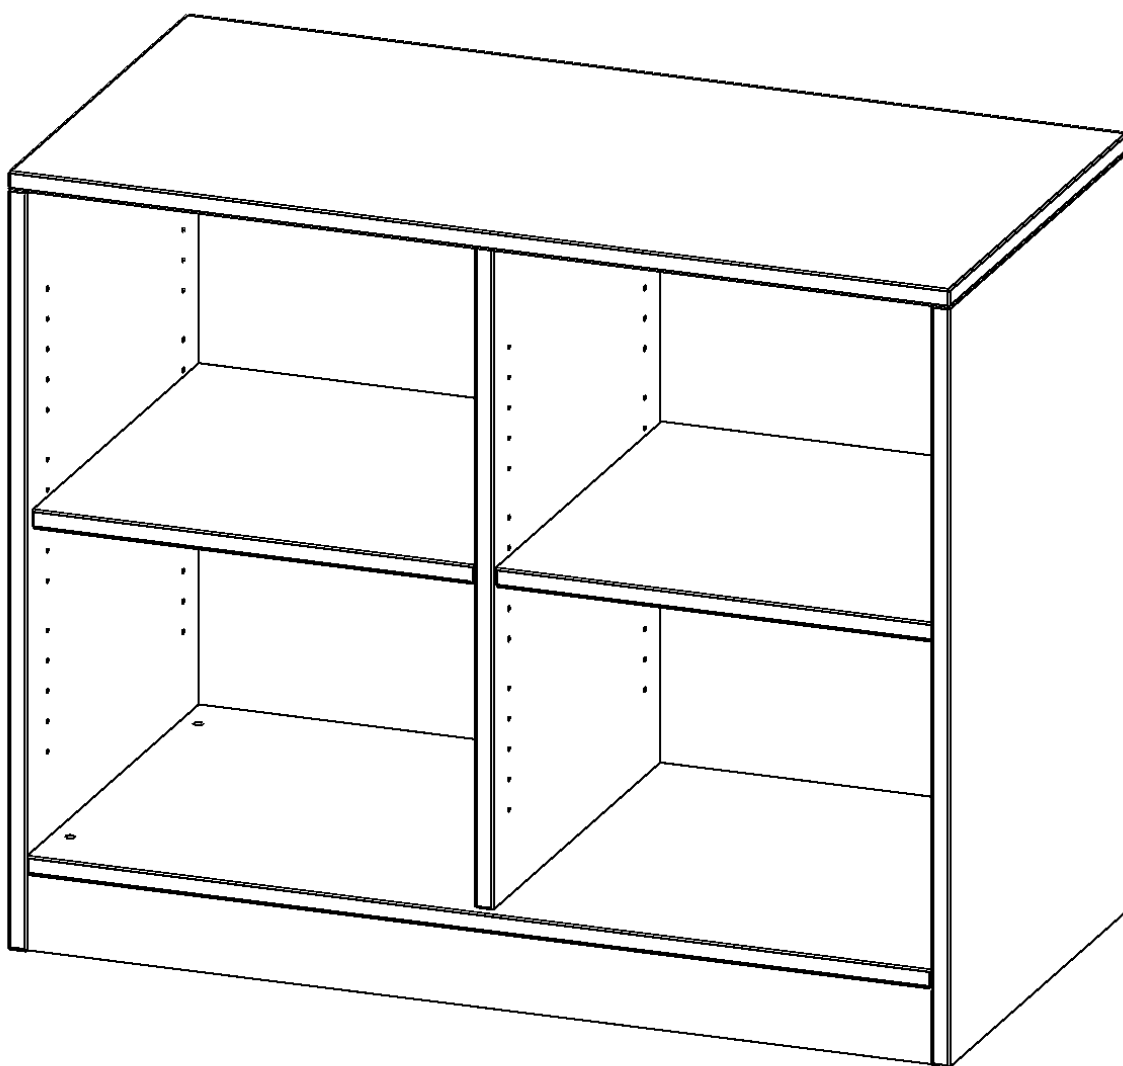

R10052RM

PRODUKTDATENBLATT
WWW.MOEBELWERK-NIESKY.DE

REGAL, 2 ORDNERHÖHEN - SERIE EVO 180

MIT SOCKEL, B/H/T: 100X82X50 CM, MIT MITTELWAND

PRODUKTBESCHREIBUNG

Unsere evo180 Regale und Schränke in verschiedenen Höhen und Breiten, sind ein Kernstück unseres evo180 Schrankwandprogrammes. Die Rückwand ist als Sichrückwand ausgeführt, dementsprechend eignen sich alle evo180 Einzelregale oder Regalwände auch als Raumteiler. Der Sockel hat eine Höhe von 81 mm und ist an der Unterseite mit bodenschonenden Kunststoffgleitern ausgestattet.

Alle Regale werden aus melaminharzbeschichteter E1 Feinspanplatte gefertigt, welche FSC zertifiziert und formaldehydfrei sind. Als Kanten verwenden wir besonders robuste 2 mm starke ABS Kanten, die unter hoher Temperatur fest verleimt werden. Bitte wählen Sie Ihr Wunschdekor aus unserer Dekorpalette aus. Die Einlegeböden sind im Raster von 32 mm verstellbar. Unsere hochwertigen Bodenträger verfügen über einen "Ausziehstop", so wird verhindert, dass Böden mit Inhalt aus dem Regal oder Schrank rutschen können.

Konfigurieren Sie Ihr Wunsch Regal indem Sie bei den angebotenen Varianten Ihre Auswahl treffen.

EIGENSCHAFTEN

- Freistehendes Regal, 2 Ordnerhöhen
- mit Mittelwand
- Sichrückwand
- Höhe 82 cm für Standard Ordner
- mit Sockel

Zubehör

Freistehend

Artikelnummer	R10052RM	
Breite / Höhe / Tiefe	1000 mm / 820 mm / 500 mm	39.4" / 32.3" / 19.7"
Ordnerhöhen	2	
Einlegeböden	2	
Fächer	4	
Montageart	Freistehend	
Einsatzbereich	Grundschule, Weiterführende Schule, Büro und Objekt, Konferenzraum	
Material	Melaminplatte	
Produktlinie	evo180	
Bauart	Mittelwand, Untermodul	