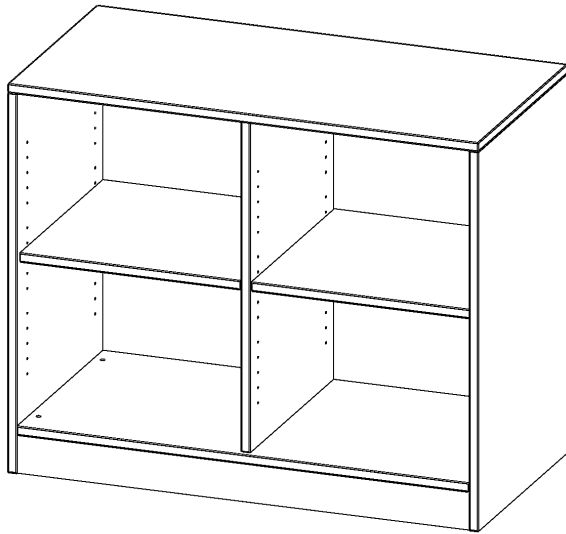

R10052RM

PRODUKTDATENBLATT
WWW.MOEBELWERK-NIESKY.DE

REGAL, 2 ORDNERHÖHEN - SERIE EVO 180

MIT SOCKEL, B/H/T: 100X82X50 CM, MIT MITTELWAND

PRODUKTBESCHREIBUNG

Unsere evo180 Regale und Schränke in verschiedenen Höhen und Breiten, sind ein Kernstück unseres evo180 Schrankwandprogrammes. Die Rückwand ist als Sichtrückwand ausgeführt, dementsprechend eignen sich alle evo180 Einzelregale oder Regalwände auch als Raumteiler. Der Sockel hat eine Höhe von 81 mm und ist an der Unterseite mit bodenschonenden Kunststoffgleitern ausgestattet.

Alle Regale werden aus melaminharzbeschichteter E1 Feinspanplatte gefertigt, welche FSC zertifiziert und formaldehydfrei sind. Als Kanten verwenden wir besonders robuste 2 mm starke ABS Kanten, die unter hoher Temperatur fest verleimt werden. Bitte wählen Sie Ihr Wunschdekor aus unserer Dekorpalette aus. Die Einlegeböden sind im Raster von 32 mm verstellbar. Unsere hochwertigen Bodenträger verfügen über einen "Ausziehstop", so wird verhindert, dass Böden mit Inhalt aus dem Regal oder Schrank rutschen können.

Konfigurieren Sie Ihr Wunsch Regal indem Sie bei den angebotenen Varianten Ihre Auswahl treffen.

EIGENSCHAFTEN

- Freistehendes Regal, 2 Ordnerhöhen
- mit Mittelwand
- Sichtrückwand
- Höhe 82 cm für Standard Ordner
- mit Sockel

Zubehör

Freistehend

Artikelnummer	R10052RM	
Breite / Höhe / Tiefe	1000 mm / 820 mm / 500 mm	39.4" / 32.3" / 19.7"
Ordnerhöhen	2	
Einlegeböden	2	
Fächer	4	
Montageart	Freistehend	
Einsatzbereich	Grundschule, Weiterführende Schule, Büro und Objekt, Konferenzraum	
Material	Melaminplatte	
Produktlinie	evo180	
Bauart	Mittelwand, Untermodul	