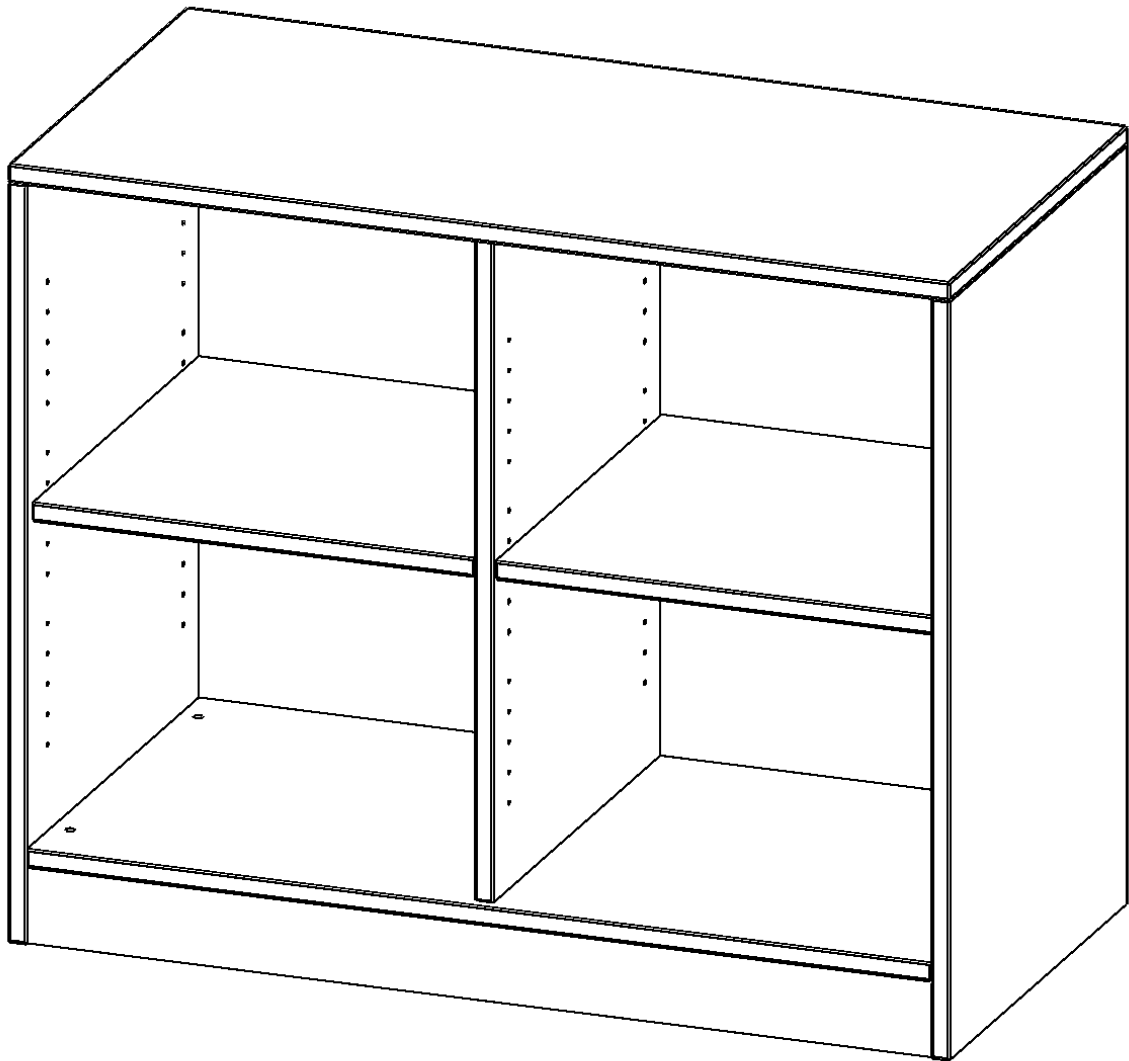

R10052RM

PRODUKTDATENBLATT
WWW.MOEBELWERK-NIESKY.DE

REGAL, 2 ORDNERHÖHEN - SERIE EVO 180

MIT SOCKEL, B/H/T: 100X82X50 CM, MIT MITTELWAND

PRODUKTBESCHREIBUNG

Unsere evo180 Regale und Schränke in verschiedenen Höhen und Breiten, sind ein Kernstück unseres evo180 Schrankwandprogrammes. Die Rückwand ist als Sichrückwand ausgeführt, dementsprechend eignen sich alle evo180 Einzelregale oder Regalwände auch als Raumteiler. Der Sockel hat eine Höhe von 81 mm und ist an der Unterseite mit bodenschonenden Kunststoffgleitern ausgestattet.

Alle Regale werden aus melaminharzbeschichteter E1 Feinspanplatte gefertigt, welche FSC zertifiziert und formaldehydfrei sind. Als Kanten verwenden wir besonders robuste 2 mm starke ABS Kanten, die unter hoher Temperatur fest verleimt werden. Bitte wählen Sie Ihr Wunschdekor aus unserer Dekorpalette aus. Die Einlegeböden sind im Raster von 32 mm verstellbar. Unsere hochwertigen Bodenträger verfügen über einen "Ausziehstop", so wird verhindert, dass Böden mit Inhalt aus dem Regal oder Schrank rutschen können.

Konfigurieren Sie Ihr Wunsch Regal indem Sie bei den angebotenen Varianten Ihre Auswahl treffen.

EIGENSCHAFTEN

- Freistehendes Regal, 2 Ordnerhöhen
- mit Mittelwand
- Sichrückwand
- Höhe 82 cm für Standard Ordner
- mit Sockel

Zubehör

Freistehend

Artikelnummer	R10052RM	
Breite / Höhe / Tiefe	1000 mm / 820 mm / 500 mm	39.4" / 32.3" / 19.7"
Ordnerhöhen	2	
Einlegeböden	2	
Fächer	4	
Montageart	Freistehend	
Einsatzbereich	Grundschule, Weiterführende Schule, Büro und Objekt, Konferenzraum	
Material	Melaminplatte	
Produktlinie	evo180	
Bauart	Mittelwand, Untermodul	