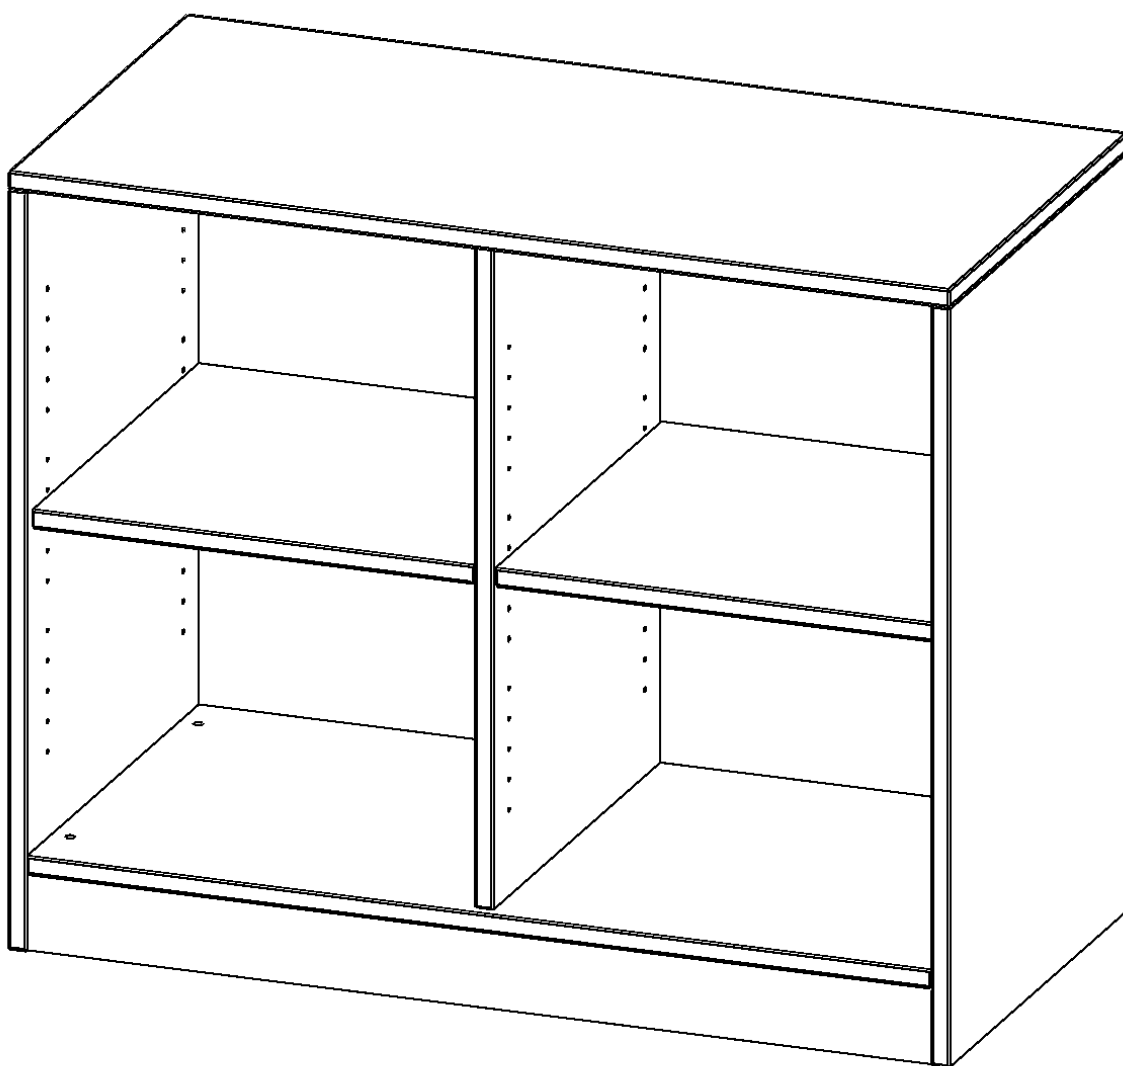

R10052RM

PRODUKTDATENBLATT
WWW.MOEBELWERK-NIESKY.DE

REGAL, 2 ORDNERHÖHEN - SERIE EVO 180

MIT SOCKEL, B/H/T: 100X82X50 CM, MIT MITTELWAND

PRODUKTBESCHREIBUNG

Unsere evo180 Regale und Schränke in verschiedenen Höhen und Breiten, sind ein Kernstück unseres evo180 Schrankwandprogrammes. Die Rückwand ist als Sichtrückwand ausgeführt, dementsprechend eignen sich alle evo180 Einzelregale oder Regalwände auch als Raumteiler. Der Sockel hat eine Höhe von 81 mm und ist an der Unterseite mit bodenschonenden Kunststoffgleitern ausgestattet.

Alle Regale werden aus melaminharzbeschichteter E1 Feinspanplatte gefertigt, welche FSC zertifiziert und formaldehydfrei sind. Als Kanten verwenden wir besonders robuste 2 mm starke ABS Kanten, die unter hoher Temperatur fest verleimt werden. Bitte wählen Sie Ihr Wunschdekor aus unserer Dekorpalette aus. Die Einlegeböden sind im Raster von 32 mm verstellbar. Unsere hochwertigen Bodenträger verfügen über einen "Ausziehstop", so wird verhindert, dass Böden mit Inhalt aus dem Regal oder Schrank rutschen können.

Konfigurieren Sie Ihr Wunsch Regal indem Sie bei den angebotenen Varianten Ihre Auswahl treffen.

EIGENSCHAFTEN

- Freistehendes Regal, 2 Ordnerhöhen
- mit Mittelwand
- Sichtrückwand
- Höhe 82 cm für Standard Ordner
- mit Sockel

Zubehör

Freistehend

Artikelnummer	R10052RM	
Breite / Höhe / Tiefe	1000 mm / 820 mm / 500 mm	39.4" / 32.3" / 19.7"
Ordnerhöhen	2	
Einlegeböden	2	
Fächer	4	
Montageart	Freistehend	
Einsatzbereich	Grundschule, Weiterführende Schule, Büro und Objekt, Konferenzraum	
Material	Melaminplatte	
Produktlinie	evo180	
Bauart	Mittelwand, Untermodul	