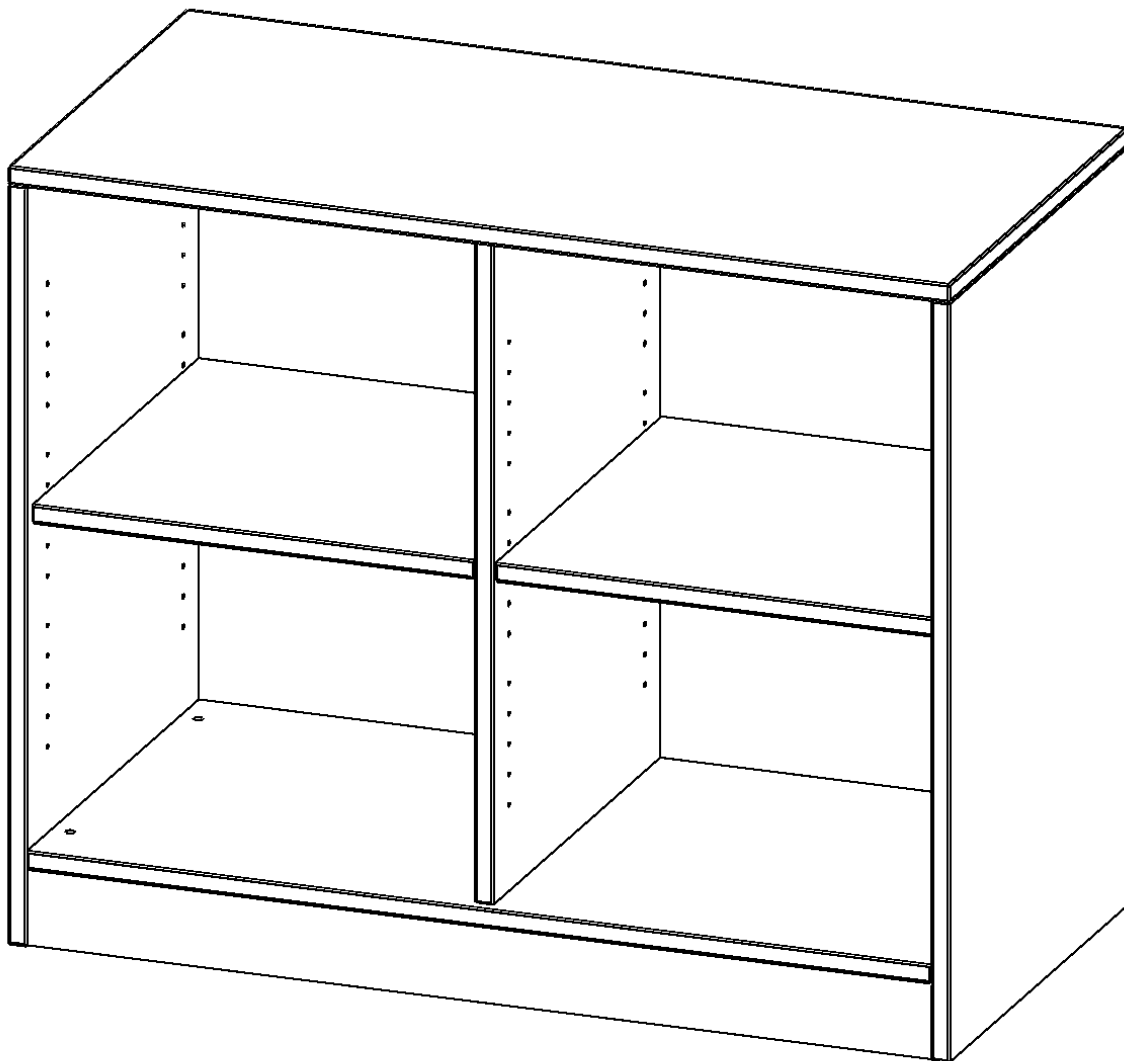

R10042RM

PRODUKTDATENBLATT
WWW.MOEBELWERK-NIESKY.DE

REGAL, 2 ORDNERHÖHEN - SERIE EVO 180

MIT SOCKEL, B/H/T: 100X82X40 CM, MIT MITTELWAND

PRODUKTBESCHREIBUNG

Unsere evo180 Regale und Schränke in verschiedenen Höhen und Breiten, sind ein Kernstück unseres evo180 Schrankwandprogrammes. Die Rückwand ist als Sichtrückwand ausgeführt, dementsprechend eignen sich alle evo180 Einzelregale oder Regalwände auch als Raumteiler. Der Sockel hat eine Höhe von 81 mm und ist an der Unterseite mit bodenschonenden Kunststoffgleitern ausgestattet.

Alle Regale werden aus melaminharzbeschichteter E1 Feinspanplatte gefertigt, welche FSC zertifiziert und formaldehydfrei sind. Als Kanten verwenden wir besonders robuste 2 mm starke ABS Kanten, die unter hoher Temperatur fest verleimt werden. Bitte wählen Sie Ihr Wunschdekor aus unserer Dekorpalette aus. Die Einlegeböden sind im Raster von 32 mm verstellbar. Unsere hochwertigen Bodenträger verfügen über einen "Ausziehstop", so wird verhindert, dass Böden mit Inhalt aus dem Regal oder Schrank rutschen können.

Konfigurieren Sie Ihr Wunsch Regal indem Sie bei den angebotenen Varianten Ihre Auswahl treffen.

EIGENSCHAFTEN

- Freistehendes Regal, 2 Ordnerhöhen
- mit Mittelwand
- Sichtrückwand
- Höhe 82 cm für Standard Ordner
- mit Sockel

Zubehör

Freistehend

Artikelnummer	R10042RM	
Breite / Höhe / Tiefe	1000 mm / 820 mm / 400 mm	39.4" / 32.3" / 15.7"
Ordnerhöhen	2	
Einlegeböden	2	
Fächer	4	
Montageart	Freistehend	
Einsatzbereich	Grundschule, Weiterführende Schule, Büro und Objekt, Konferenzraum	
Material	Melaminplatte	
Produktlinie	evo180	
Bauart	Mittelwand, Untermodul	