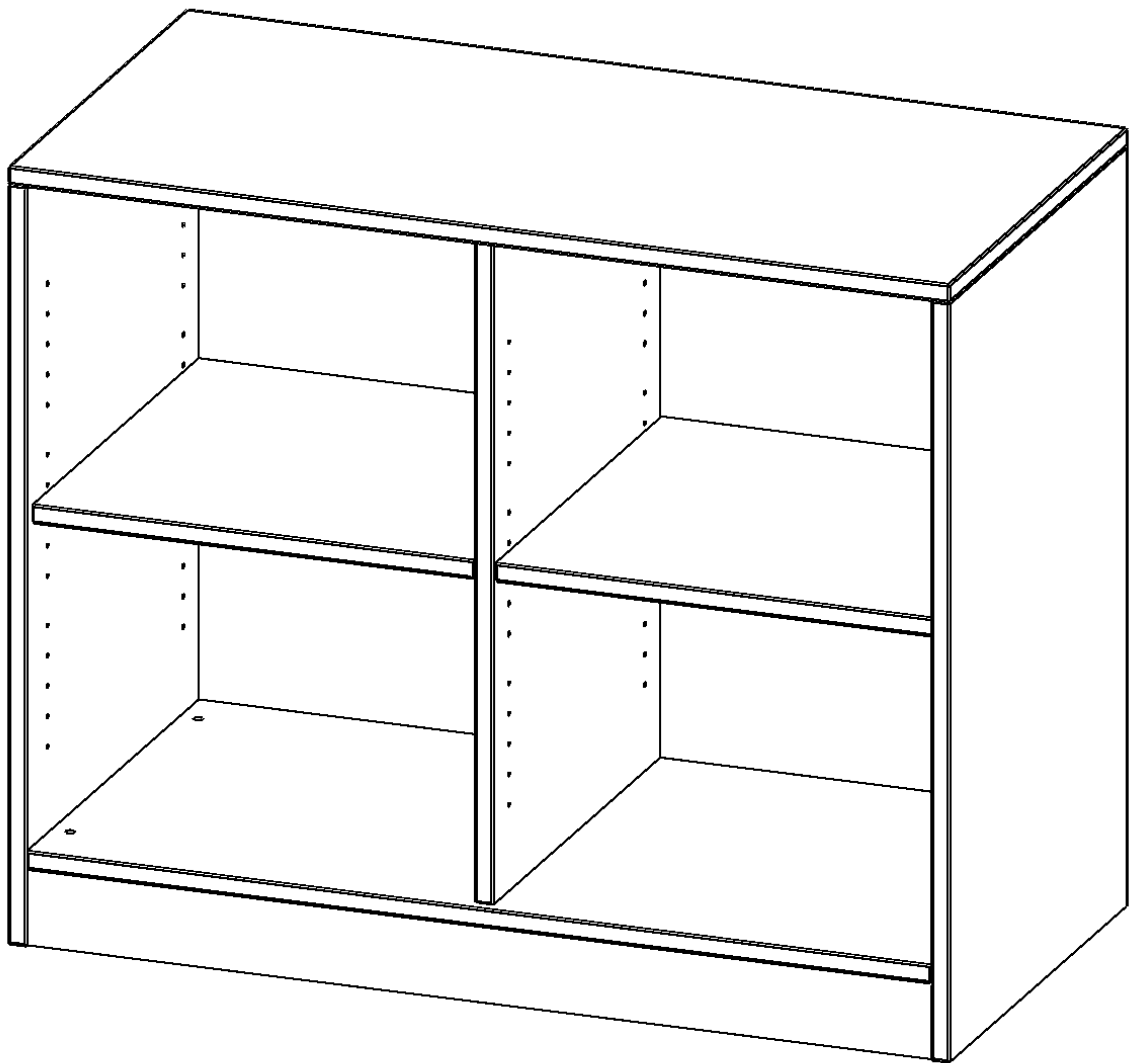

R10042RM

PRODUKTDATENBLATT
WWW.MOEBELWERK-NIESKY.DE

REGAL, 2 ORDNERHÖHEN - SERIE EVO 180

MIT SOCKEL, B/H/T: 100X82X40 CM, MIT MITTELWAND

PRODUKTBESCHREIBUNG

Unsere evo180 Regale und Schränke in verschiedenen Höhen und Breiten, sind ein Kernstück unseres evo180 Schrankwandprogrammes. Die Rückwand ist als Sichtrückwand ausgeführt, dementsprechend eignen sich alle evo180 Einzelregale oder Regalwände auch als Raumteiler. Der Sockel hat eine Höhe von 81 mm und ist an der Unterseite mit bodenschonenden Kunststoffgleitern ausgestattet.

Alle Regale werden aus melaminharzbeschichteter E1 Feinspanplatte gefertigt, welche FSC zertifiziert und formaldehydfrei sind. Als Kanten verwenden wir besonders robuste 2 mm starke ABS Kanten, die unter hoher Temperatur fest verleimt werden. Bitte wählen Sie Ihr Wunschdekor aus unserer Dekorpalette aus. Die Einlegeböden sind im Raster von 32 mm verstellbar. Unsere hochwertigen Bodenträger verfügen über einen "Ausziehstop", so wird verhindert, dass Böden mit Inhalt aus dem Regal oder Schrank rutschen können.

Konfigurieren Sie Ihr Wunsch Regal indem Sie bei den angebotenen Varianten Ihre Auswahl treffen.

EIGENSCHAFTEN

- Freistehendes Regal, 2 Ordnerhöhen
- mit Mittelwand
- Sichtrückwand
- Höhe 82 cm für Standard Ordner
- mit Sockel

Zubehör

Freistehend

Artikelnummer	R10042RM	
Breite / Höhe / Tiefe	1000 mm / 820 mm / 400 mm	39.4" / 32.3" / 15.7"
Ordnerhöhen	2	
Einlegeböden	2	
Fächer	4	
Montageart	Freistehend	
Einsatzbereich	Grundschule, Weiterführende Schule, Büro und Objekt, Konferenzraum	
Material	Melaminplatte	
Produktlinie	evo180	
Bauart	Mittelwand, Untermodul	