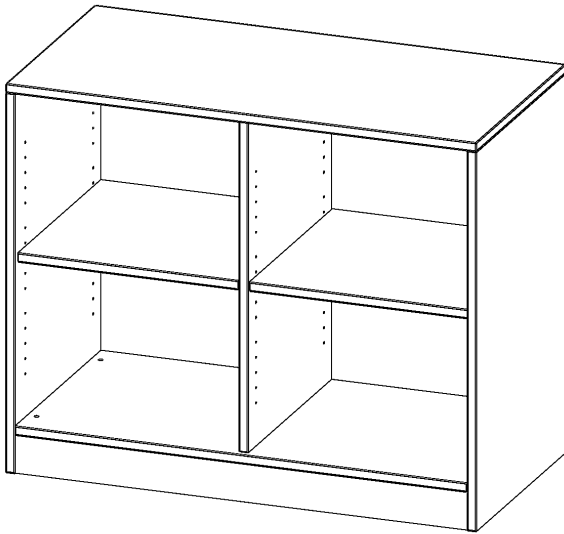

R10042RM

PRODUKTDATENBLATT
WWW.MOEBELWERK-NIESKY.DE

REGAL, 2 ORDNERHÖHEN - SERIE EVO 180

MIT SOCKEL, B/H/T: 100X82X40 CM, MIT MITTELWAND

PRODUKTBESCHREIBUNG

Unsere evo180 Regale und Schränke in verschiedenen Höhen und Breiten, sind ein Kernstück unseres evo180 Schrankwandprogrammes. Die Rückwand ist als Sichtrückwand ausgeführt, dementsprechend eignen sich alle evo180 Einzelregale oder Regalwände auch als Raumteiler. Der Sockel hat eine Höhe von 81 mm und ist an der Unterseite mit bodenschonenden Kunststoffgleitern ausgestattet.

Alle Regale werden aus melaminharzbeschichteter E1 Feinspanplatte gefertigt, welche FSC zertifiziert und formaldehydfrei sind. Als Kanten verwenden wir besonders robuste 2 mm starke ABS Kanten, die unter hoher Temperatur fest verleimt werden. Bitte wählen Sie Ihr Wunschdekor aus unserer Dekorpalette aus. Die Einlegeböden sind im Raster von 32 mm verstellbar. Unsere hochwertigen Bodenträger verfügen über einen "Ausziehstop", so wird verhindert, dass Böden mit Inhalt aus dem Regal oder Schrank rutschen können.

Konfigurieren Sie Ihr Wunsch Regal indem Sie bei den angebotenen Varianten Ihre Auswahl treffen.

EIGENSCHAFTEN

- Freistehendes Regal, 2 Ordnerhöhen
- mit Mittelwand
- Sichtrückwand
- Höhe 82 cm für Standard Ordner
- mit Sockel

Zubehör

Freistehend

Artikelnummer	R10042RM	
Breite / Höhe / Tiefe	1000 mm / 820 mm / 400 mm	39.4" / 32.3" / 15.7"
Ordnerhöhen	2	
Einlegeböden	2	
Fächer	4	
Montageart	Freistehend	
Einsatzbereich	Grundschule, Weiterführende Schule, Büro und Objekt, Konferenzraum	
Material	Melaminplatte	
Produktlinie	evo180	
Bauart	Mittelwand, Untermodul	