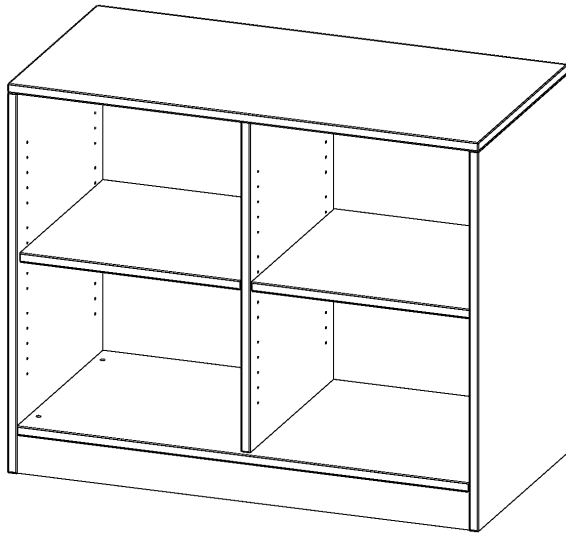

R10042RM

PRODUKTDATENBLATT
WWW.MOEBELWERK-NIESKY.DE

REGAL, 2 ORDNERHÖHEN - SERIE EVO 180

MIT SOCKEL, B/H/T: 100X82X40 CM, MIT MITTELWAND

PRODUKTBESCHREIBUNG

Unsere evo180 Regale und Schränke in verschiedenen Höhen und Breiten, sind ein Kernstück unseres evo180 Schrankwandprogrammes. Die Rückwand ist als Sichtrückwand ausgeführt, dementsprechend eignen sich alle evo180 Einzelregale oder Regalwände auch als Raumteiler. Der Sockel hat eine Höhe von 81 mm und ist an der Unterseite mit bodenschonenden Kunststoffgleitern ausgestattet.

Alle Regale werden aus melaminharzbeschichteter E1 Feinspanplatte gefertigt, welche FSC zertifiziert und formaldehydfrei sind. Als Kanten verwenden wir besonders robuste 2 mm starke ABS Kanten, die unter hoher Temperatur fest verleimt werden. Bitte wählen Sie Ihr Wunschdekor aus unserer Dekorpalette aus. Die Einlegeböden sind im Raster von 32 mm verstellbar. Unsere hochwertigen Bodenträger verfügen über einen "Ausziehstop", so wird verhindert, dass Böden mit Inhalt aus dem Regal oder Schrank rutschen können.

Konfigurieren Sie Ihr Wunsch Regal indem Sie bei den angebotenen Varianten Ihre Auswahl treffen.

EIGENSCHAFTEN

- Freistehendes Regal, 2 Ordnerhöhen
- mit Mittelwand
- Sichtrückwand
- Höhe 82 cm für Standard Ordner
- mit Sockel

Zubehör

Freistehend

Artikelnummer	R10042RM	
Breite / Höhe / Tiefe	1000 mm / 820 mm / 400 mm	39.4" / 32.3" / 15.7"
Ordnerhöhen	2	
Einlegeböden	2	
Fächer	4	
Montageart	Freistehend	
Einsatzbereich	Grundschule, Weiterführende Schule, Büro und Objekt, Konferenzraum	
Material	Melaminplatte	
Produktlinie	evo180	
Bauart	Mittelwand, Untermodul	