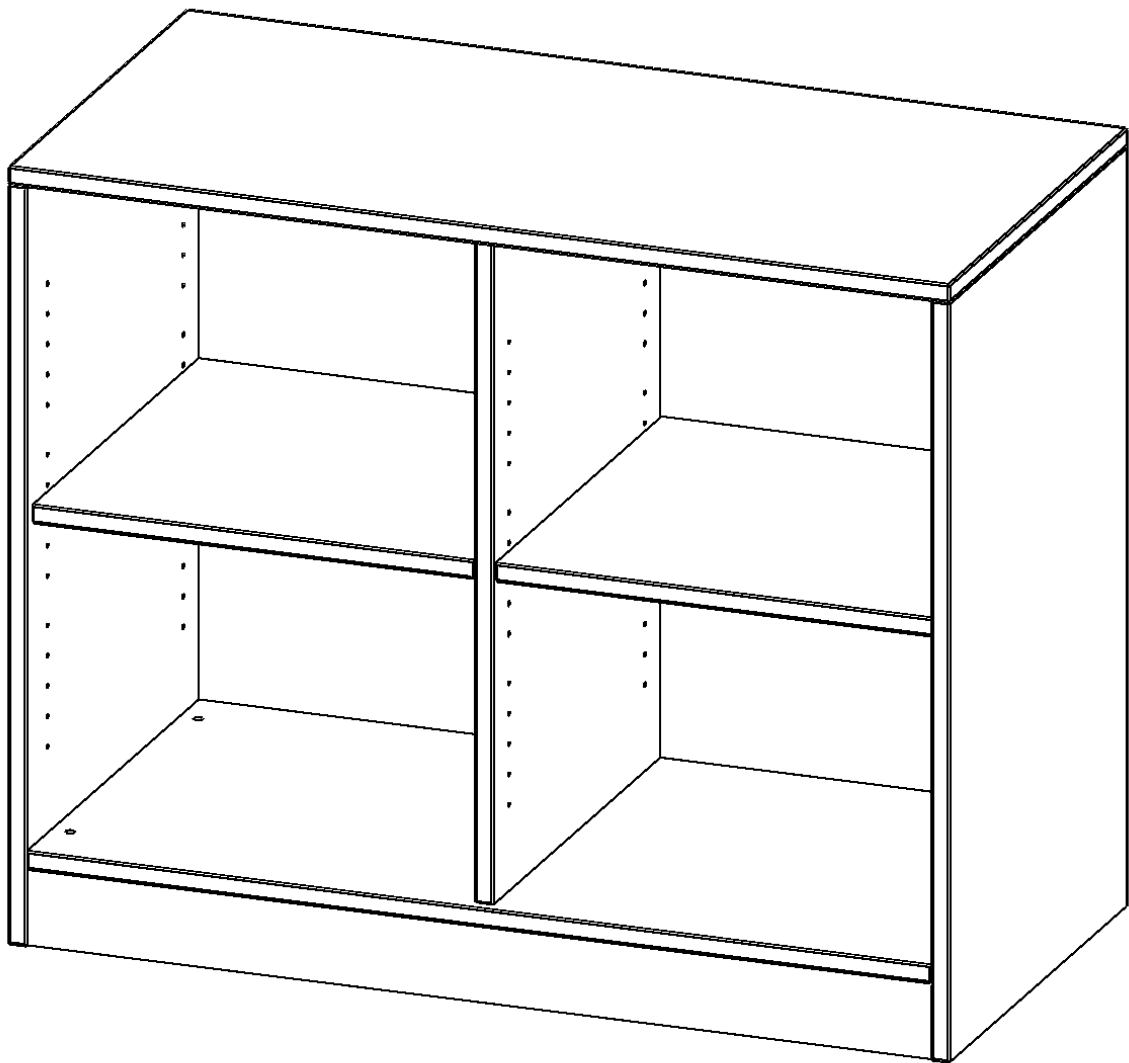

## REGAL, 2 ORDNERHÖHEN - SERIE EVO 180

MIT SOCKEL, B/H/T: 100X82X40 CM, MIT MITTELWAND

### PRODUKTBESCHREIBUNG

Unsere evo180 Regale und Schränke in verschiedenen Höhen und Breiten, sind ein Kernstück unseres evo180 Schrankwandprogrammes. Die Rückwand ist als Sichtrückwand ausgeführt, dementsprechend eignen sich alle evo180 Einzelregale oder Regalwände auch als Raumteiler. Der Sockel hat eine Höhe von 81 mm und ist an der Unterseite mit bodenschonenden Kunststoffgleitern ausgestattet.

### EIGENSCHAFTEN

- Freistehendes Regal, 2 Ordnerhöhen
- mit Mittelwand
- Sichtrückwand
- Höhe 82 cm für Standard Ordner
- mit Sockel

### Zubehör

Freistehend

Artikelnummer	R10042RM	
Breite / Höhe / Tiefe	1000 mm / 820 mm / 400 mm	39.4" / 32.3" / 15.7"
Ordnerhöhen	2	
Einlegeböden	2	
Fächer	4	
Montageart	Freistehend	
Einsatzbereich	Grundschule, Weiterführende Schule, Büro und Objekt, Konferenzraum	
Material	Melaminplatte	
Produktlinie	evo180	
Bauart	Mittelwand, Untermodul	