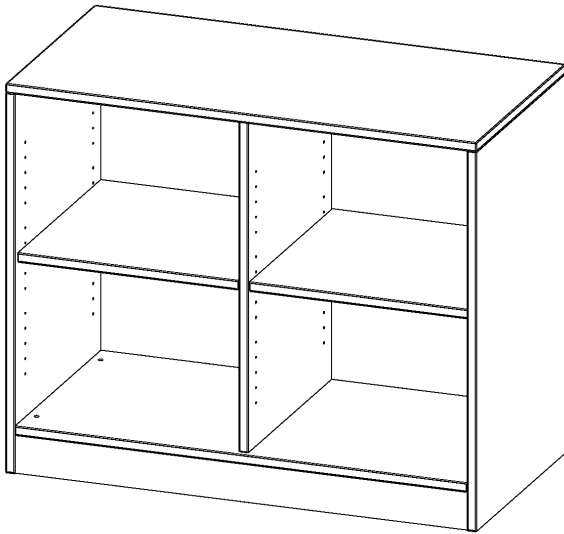

## REGAL, 2 ORDNERHÖHEN - SERIE EVO 180

MIT SOCKEL, B/H/T: 100X82X40 CM, MIT MITTELWAND

### PRODUKTBESCHREIBUNG

Unsere evo180 Regale und Schränke in verschiedenen Höhen und Breiten, sind ein Kernstück unseres evo180 Schrankwandprogrammes. Die Rückwand ist als Sichtrückwand ausgeführt, dementsprechend eignen sich alle evo180 Einzelregale oder Regalwände auch als Raumteiler. Der Sockel hat eine Höhe von 81 mm und ist an der Unterseite mit bodenschonenden Kunststoffgleitern ausgestattet.

### EIGENSCHAFTEN

- Freistehendes Regal, 2 Ordnerhöhen
- mit Mittelwand
- Sichtrückwand
- Höhe 82 cm für Standard Ordner
- mit Sockel

### Zubehör

Freistehend

Artikelnummer	R10042RM	
Breite / Höhe / Tiefe	1000 mm / 820 mm / 400 mm	39.4" / 32.3" / 15.7"
Ordnerhöhen	2	
Einlegeböden	2	
Fächer	4	
Montageart	Freistehend	
Einsatzbereich	Grundschule, Weiterführende Schule, Büro und Objekt, Konferenzraum	
Material	Melaminplatte	
Produktlinie	evo180	
Bauart	Mittelwand, Untermodul	