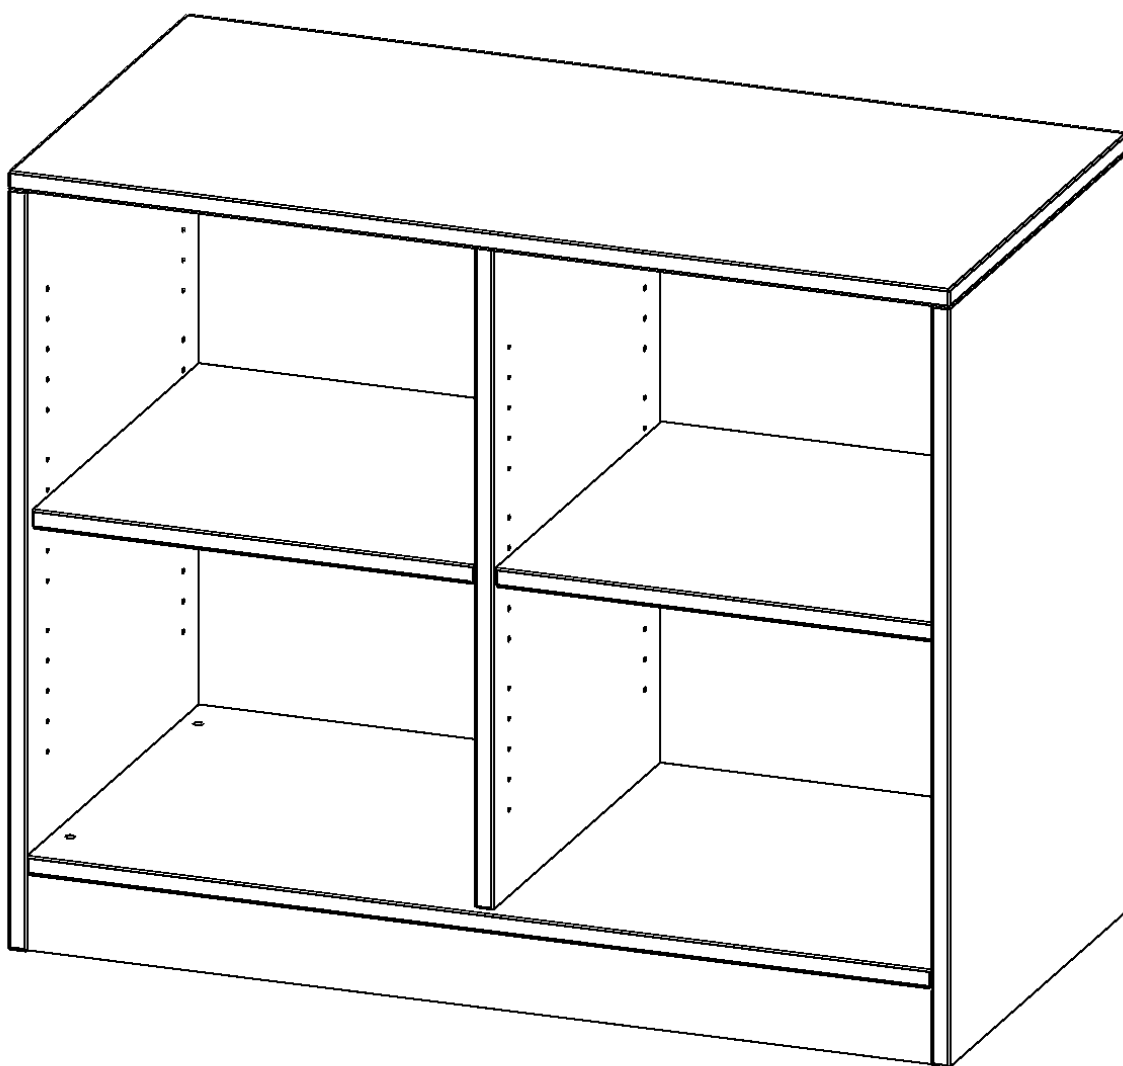

R10042RM

PRODUKTDATENBLATT
WWW.MOEBELWERK-NIESKY.DE

REGAL, 2 ORDNERHÖHEN - SERIE EVO 180

MIT SOCKEL, B/H/T: 100X82X40 CM, MIT MITTELWAND

PRODUKTBESCHREIBUNG

Unsere evo180 Regale und Schränke in verschiedenen Höhen und Breiten, sind ein Kernstück unseres evo180 Schrankwandprogrammes. Die Rückwand ist als Sichrückwand ausgeführt, dementsprechend eignen sich alle evo180 Einzelregale oder Regalwände auch als Raumteiler. Der Sockel hat eine Höhe von 81 mm und ist an der Unterseite mit bodenschonenden Kunststoffgleitern ausgestattet.

Alle Regale werden aus melaminharzbeschichteter E1 Feinspanplatte gefertigt, welche FSC zertifiziert und formaldehydfrei sind. Als Kanten verwenden wir besonders robuste 2 mm starke ABS Kanten, die unter hoher Temperatur fest verleimt werden. Bitte wählen Sie Ihr Wunschdekor aus unserer Dekorpalette aus. Die Einlegeböden sind im Raster von 32 mm verstellbar. Unsere hochwertigen Bodenträger verfügen über einen "Ausziehstop", so wird verhindert, dass Böden mit Inhalt aus dem Regal oder Schrank rutschen können.

Konfigurieren Sie Ihr Wunsch Regal indem Sie bei den angebotenen Varianten Ihre Auswahl treffen.

EIGENSCHAFTEN

- Freistehendes Regal, 2 Ordnerhöhen
- mit Mittelwand
- Sichrückwand
- Höhe 82 cm für Standard Ordner
- mit Sockel

Zubehör

Freistehend

Artikelnummer	R10042RM	
Breite / Höhe / Tiefe	1000 mm / 820 mm / 400 mm	39.4" / 32.3" / 15.7"
Ordnerhöhen	2	
Einlegeböden	2	
Fächer	4	
Montageart	Freistehend	
Einsatzbereich	Grundschule, Weiterführende Schule, Büro und Objekt, Konferenzraum	
Material	Melaminplatte	
Produktlinie	evo180	
Bauart	Mittelwand, Untermodul	