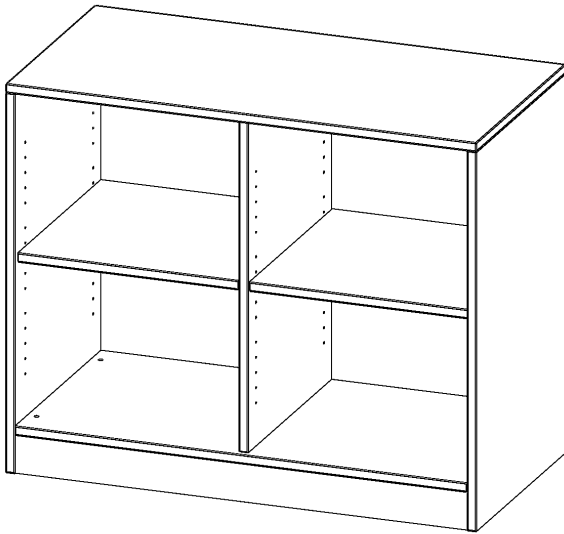

R10042RM

PRODUKTDATENBLATT
WWW.MOEBELWERK-NIESKY.DE

REGAL, 2 ORDNERHÖHEN - SERIE EVO 180

MIT SOCKEL, B/H/T: 100X82X40 CM, MIT MITTELWAND

PRODUKTBESCHREIBUNG

Unsere evo180 Regale und Schränke in verschiedenen Höhen und Breiten, sind ein Kernstück unseres evo180 Schrankwandprogrammes. Die Rückwand ist als Sichrückwand ausgeführt, dementsprechend eignen sich alle evo180 Einzelregale oder Regalwände auch als Raumteiler. Der Sockel hat eine Höhe von 81 mm und ist an der Unterseite mit bodenschonenden Kunststoffgleitern ausgestattet.

Alle Regale werden aus melaminharzbeschichteter E1 Feinspanplatte gefertigt, welche FSC zertifiziert und formaldehydfrei sind. Als Kanten verwenden wir besonders robuste 2 mm starke ABS Kanten, die unter hoher Temperatur fest verleimt werden. Bitte wählen Sie Ihr Wunschdekor aus unserer Dekorpalette aus. Die Einlegeböden sind im Raster von 32 mm verstellbar. Unsere hochwertigen Bodenträger verfügen über einen "Ausziehstop", so wird verhindert, dass Böden mit Inhalt aus dem Regal oder Schrank rutschen können.

Konfigurieren Sie Ihr Wunsch Regal indem Sie bei den angebotenen Varianten Ihre Auswahl treffen.

EIGENSCHAFTEN

- Freistehendes Regal, 2 Ordnerhöhen
- mit Mittelwand
- Sichrückwand
- Höhe 82 cm für Standard Ordner
- mit Sockel

Zubehör

Freistehend

Artikelnummer	R10042RM	
Breite / Höhe / Tiefe	1000 mm / 820 mm / 400 mm	39.4" / 32.3" / 15.7"
Ordnerhöhen	2	
Einlegeböden	2	
Fächer	4	
Montageart	Freistehend	
Einsatzbereich	Grundschule, Weiterführende Schule, Büro und Objekt, Konferenzraum	
Material	Melaminplatte	
Produktlinie	evo180	
Bauart	Mittelwand, Untermodul	