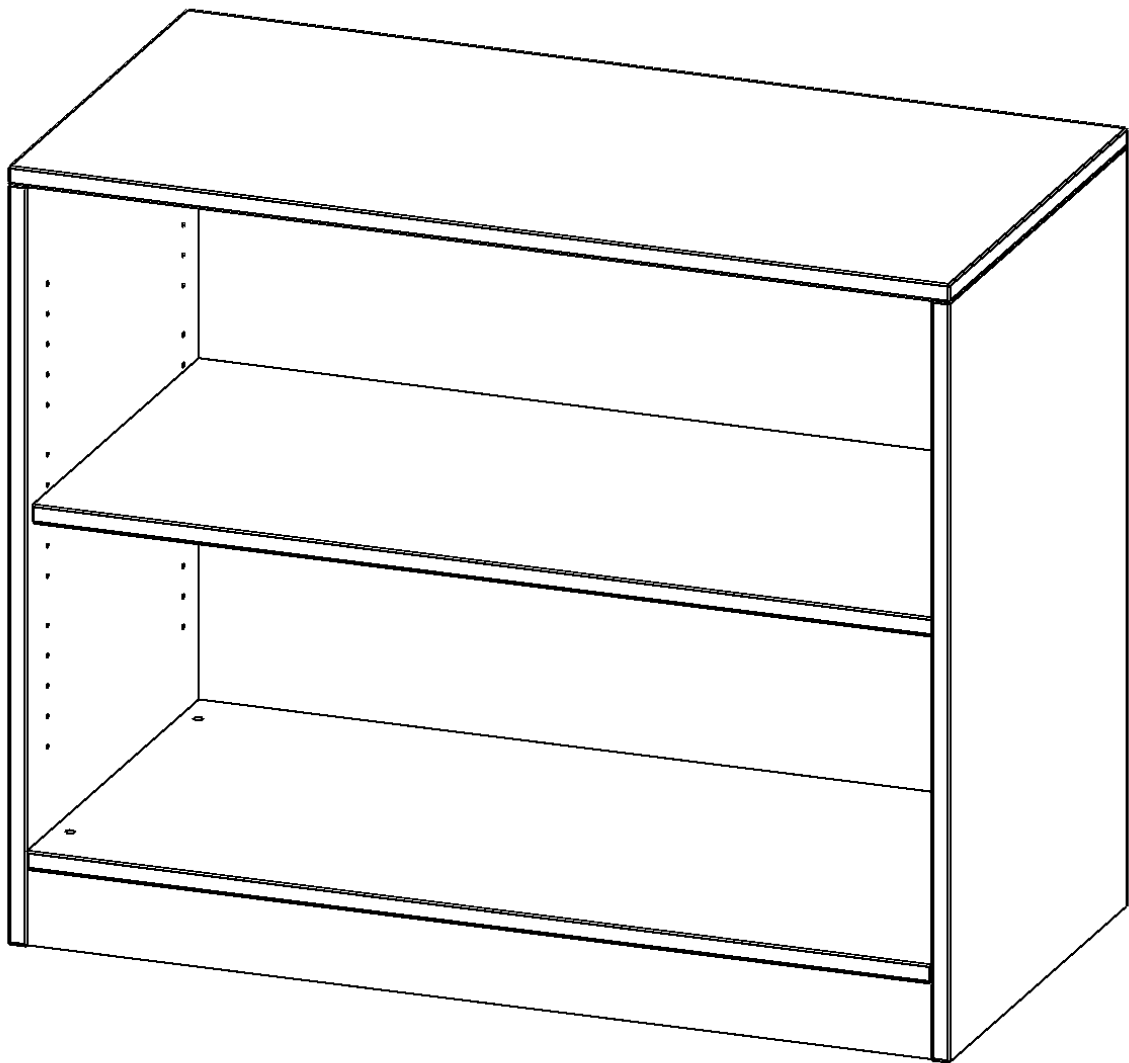

## REGAL, 2 ORDNERHÖHEN - SERIE EVO 180

MIT SOCKEL, B/H/T: 100X82X60 CM

### PRODUKTBESCHREIBUNG

Die evo180 Regale und Schränke in verschiedenen Höhen und Breiten sind ein Kernstück unseres evo180 Schrankwandprogrammes. Die Rückwand ist als Sichtrückwand ausgeführt, dementsprechend eignen sich alle evo180 Einzelregale oder Regalwände auch als Raumteiler. Der Sockel hat eine Höhe von 81 mm und ist an der Unterseite mit bodenschonenden Kunststoffgleitern ausgestattet.

### EIGENSCHAFTEN

- Freistehendes Regal, 2 Ordnerhöhen
- Sichtrückwand
- Höhe 82 cm für Standard Ordner
- mit Sockel

### Zubehör

Freistehend

Artikelnummer	R10062R	
Breite / Höhe / Tiefe	1000 mm / 820 mm / 600 mm	39.4" / 32.3" / 23.6"
Ordnerhöhen	2	
Einlegeböden	1	
Fächer	2	
Montageart	Freistehend	
Einsatzbereich	Grundschule, Weiterführende Schule, Büro und Objekt, Konferenzraum	
Material	Melaminplatte	
Produktlinie	evo180	
Bauart	Untermodul	