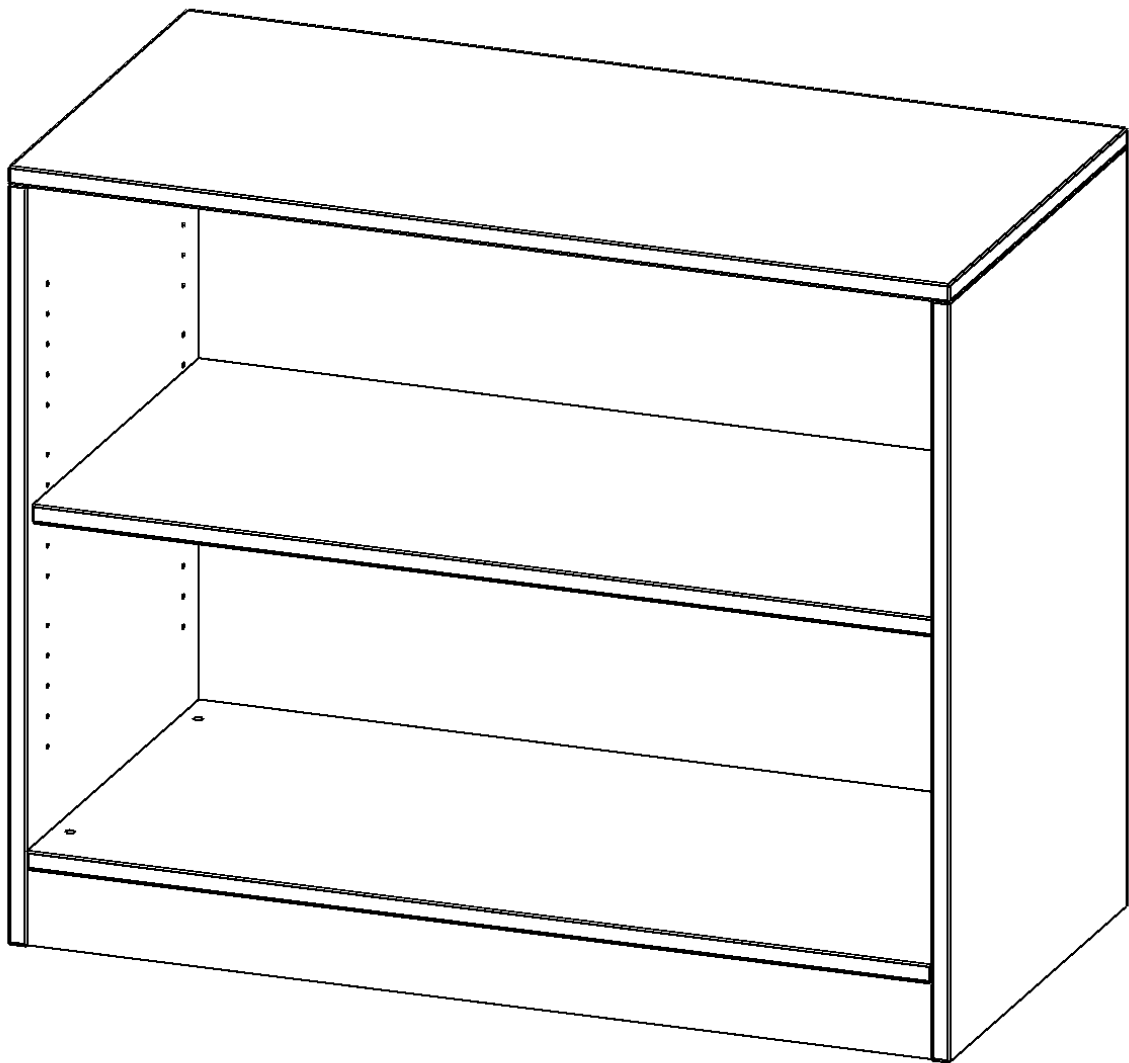

R10062R

PRODUKTDATENBLATT
WWW.MOEBELWERK-NIESKY.DE

REGAL, 2 ORDNERHÖHEN - SERIE EVO 180

MIT SOCKEL, B/H/T: 100X82X60 CM

PRODUKTBESCHREIBUNG

Die evo180 Regale und Schränke in verschiedenen Höhen und Breiten sind ein Kernstück unseres evo180 Schrankwandprogrammes. Die Rückwand ist als Sichtrückwand ausgeführt, dementsprechend eignen sich alle evo180 Einzelregale oder Regalwände auch als Raumteiler. Der Sockel hat eine Höhe von 81 mm und ist an der Unterseite mit bodenschonenden Kunststoffgleitern ausgestattet.

Alle Regale werden aus melaminharzbeschichteter E1 Feinspanplatte gefertigt, die FSC zertifiziert und formaldehydfrei sind. Als Kanten verwenden wir besonders robuste 2 mm starke ABS Kanten, die unter hoher Temperatur fest verleimt werden. Bitte wählen Sie Ihr Wunschdekor aus unserer Dekorpalette aus. Die Einlegeböden sind im Raster von 32 mm verstellbar. Unsere hochwertigen Bodenträger verfügen über einen "Ausziehstop", so wird verhindert, dass Böden mit Inhalt darauf aus dem Regal oder Schrank rutschen können.

Konfigurieren Sie Ihr Wunsch Regal indem Sie bei den angebotenen Varianten Ihre Auswahl treffen.

EIGENSCHAFTEN

- Freistehendes Regal, 2 Ordnerhöhen
- Sichtrückwand
- Höhe 82 cm für Standard Ordner
- mit Sockel

Zubehör

Freistehend

Artikelnummer	R10062R	
Breite / Höhe / Tiefe	1000 mm / 820 mm / 600 mm	39.4" / 32.3" / 23.6"
Ordnerhöhen	2	
Einlegeböden	1	
Fächer	2	
Montageart	Freistehend	
Einsatzbereich	Grundschule, Weiterführende Schule, Büro und Objekt, Konferenzraum	
Material	Melaminplatte	
Produktlinie	evo180	
Bauart	Untermodul	