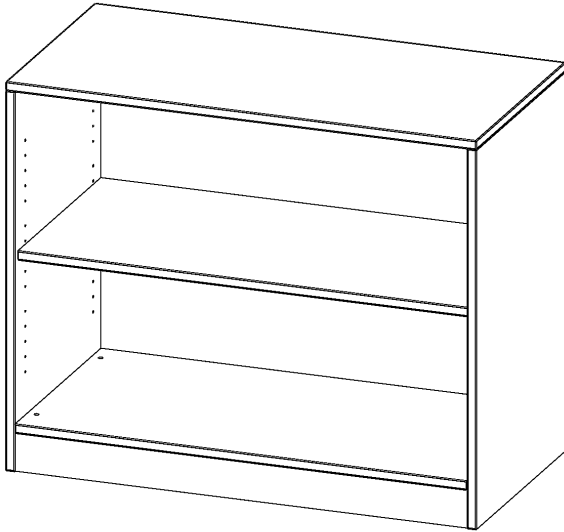

R10062R

PRODUKTDATENBLATT
WWW.MOEBELWERK-NIESKY.DE

REGAL, 2 ORDNERHÖHEN - SERIE EVO 180

MIT SOCKEL, B/H/T: 100X82X60 CM

PRODUKTBESCHREIBUNG

Die evo180 Regale und Schränke in verschiedenen Höhen und Breiten sind ein Kernstück unseres evo180 Schrankwandprogrammes. Die Rückwand ist als Sichtrückwand ausgeführt, dementsprechend eignen sich alle evo180 Einzelregale oder Regalwände auch als Raumteiler. Der Sockel hat eine Höhe von 81 mm und ist an der Unterseite mit bodenschonenden Kunststoffgleitern ausgestattet.

Alle Regale werden aus melaminharzbeschichteter E1 Feinspanplatte gefertigt, die FSC zertifiziert und formaldehydfrei sind. Als Kanten verwenden wir besonders robuste 2 mm starke ABS Kanten, die unter hoher Temperatur fest verleimt werden. Bitte wählen Sie Ihr Wunschdekor aus unserer Dekorpalette aus. Die Einlegeböden sind im Raster von 32 mm verstellbar. Unsere hochwertigen Bodenträger verfügen über einen "Ausziehstop", so wird verhindert, dass Böden mit Inhalt darauf aus dem Regal oder Schrank rutschen können.

Konfigurieren Sie Ihr Wunsch Regal indem Sie bei den angebotenen Varianten Ihre Auswahl treffen.

EIGENSCHAFTEN

- Freistehendes Regal, 2 Ordnerhöhen
- Sichtrückwand
- Höhe 82 cm für Standard Ordner
- mit Sockel

Zubehör

Freistehend

Artikelnummer	R10062R	
Breite / Höhe / Tiefe	1000 mm / 820 mm / 600 mm	39.4" / 32.3" / 23.6"
Ordnerhöhen	2	
Einlegeböden	1	
Fächer	2	
Montageart	Freistehend	
Einsatzbereich	Grundschule, Weiterführende Schule, Büro und Objekt, Konferenzraum	
Material	Melaminplatte	
Produktlinie	evo180	
Bauart	Untermodul	