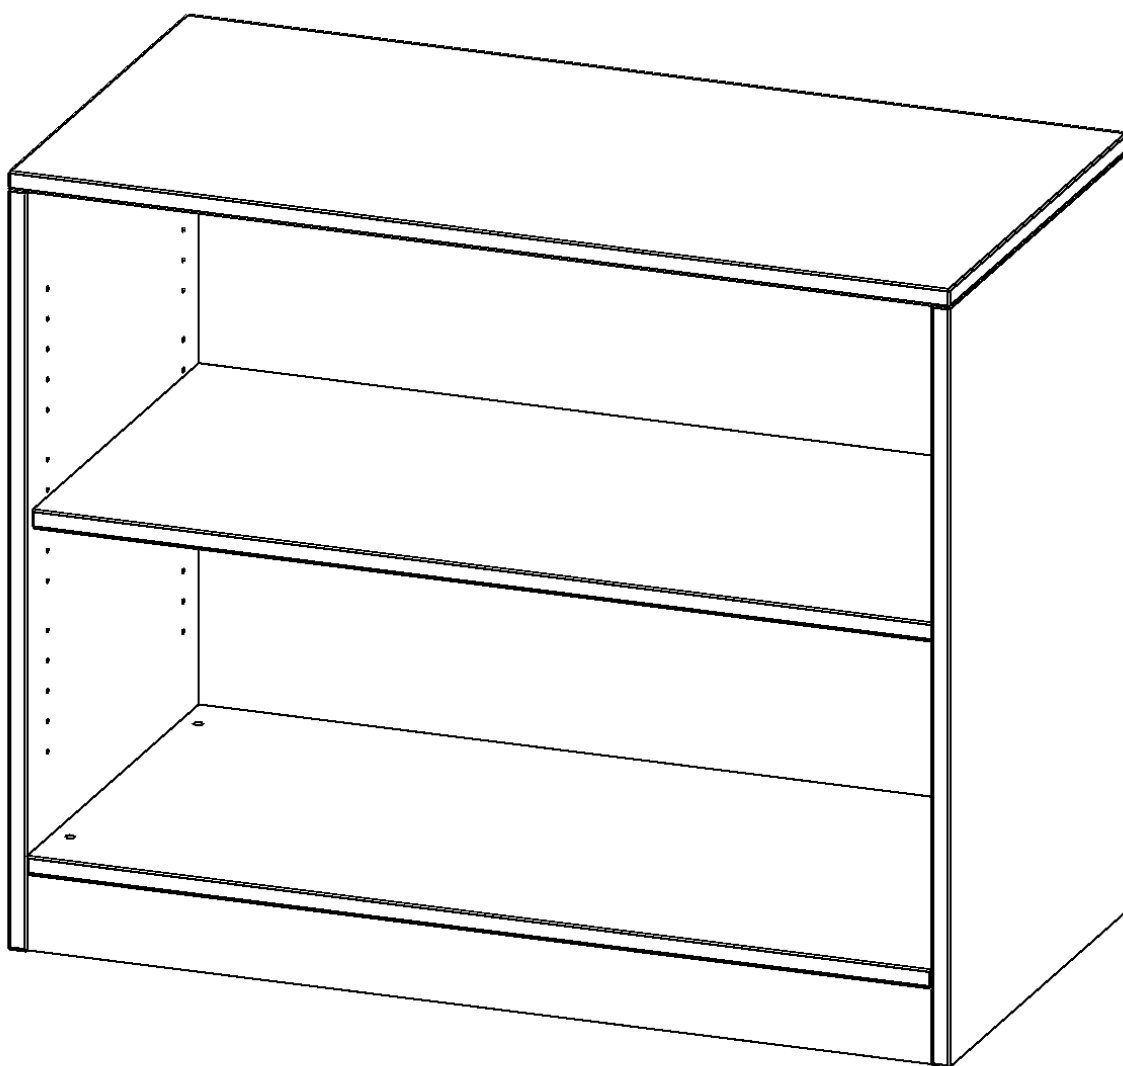

## REGAL, 2 ORDNERHÖHEN - SERIE EVO 180

MIT SOCKEL, B/H/T: 100X82X60 CM

### PRODUKTBESCHREIBUNG

Die evo180 Regale und Schränke in verschiedenen Höhen und Breiten sind ein Kernstück unseres evo180 Schrankwandprogrammes. Die Rückwand ist als Sichtrückwand ausgeführt, dementsprechend eignen sich alle evo180 Einzelregale oder Regalwände auch als Raumteiler. Der Sockel hat eine Höhe von 81 mm und ist an der Unterseite mit bodenschonenden Kunststoffgleitern ausgestattet.

### EIGENSCHAFTEN

- Freistehendes Regal, 2 Ordnerhöhen
- Sichtrückwand
- Höhe 82 cm für Standard Ordner
- mit Sockel

### Zubehör

Freistehend

Artikelnummer	R10062R	
Breite / Höhe / Tiefe	1000 mm / 820 mm / 600 mm	39.4" / 32.3" / 23.6"
Ordnerhöhen	2	
Einlegeböden	1	
Fächer	2	
Montageart	Freistehend	
Einsatzbereich	Grundschule, Weiterführende Schule, Büro und Objekt, Konferenzraum	
Material	Melaminplatte	
Produktlinie	evo180	
Bauart	Untermodul	