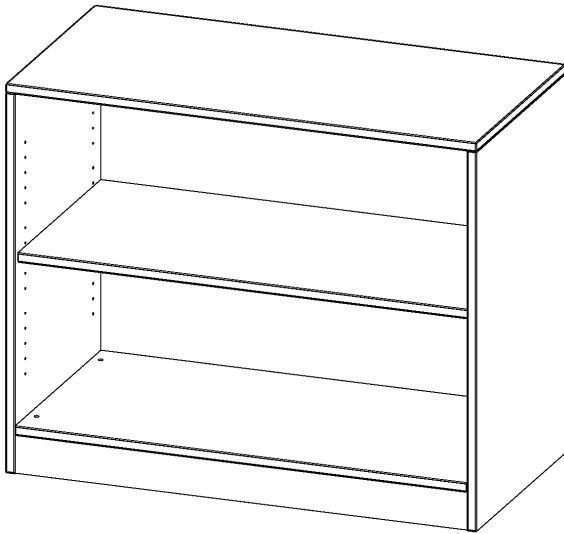

## REGAL, 2 ORDNERHÖHEN - SERIE EVO 180

MIT SOCKEL, B/H/T: 100X82X60 CM

### PRODUKTBESCHREIBUNG

Die evo180 Regale und Schränke in verschiedenen Höhen und Breiten sind ein Kernstück unseres evo180 Schrankwandprogrammes. Die Rückwand ist als Sichtrückwand ausgeführt, dementsprechend eignen sich alle evo180 Einzelregale oder Regalwände auch als Raumteiler. Der Sockel hat eine Höhe von 81 mm und ist an der Unterseite mit bodenschonenden Kunststoffgleitern ausgestattet.

### EIGENSCHAFTEN

- Freistehendes Regal, 2 Ordnerhöhen
- Sichtrückwand
- Höhe 82 cm für Standard Ordner
- mit Sockel

### Zubehör

Freistehend

Artikelnummer	R10062R	
Breite / Höhe / Tiefe	1000 mm / 820 mm / 600 mm	39.4" / 32.3" / 23.6"
Ordnerhöhen	2	
Einlegeböden	1	
Fächer	2	
Montageart	Freistehend	
Einsatzbereich	Grundschule, Weiterführende Schule, Büro und Objekt, Konferenzraum	
Material	Melaminplatte	
Produktlinie	evo180	
Bauart	Untermodul	