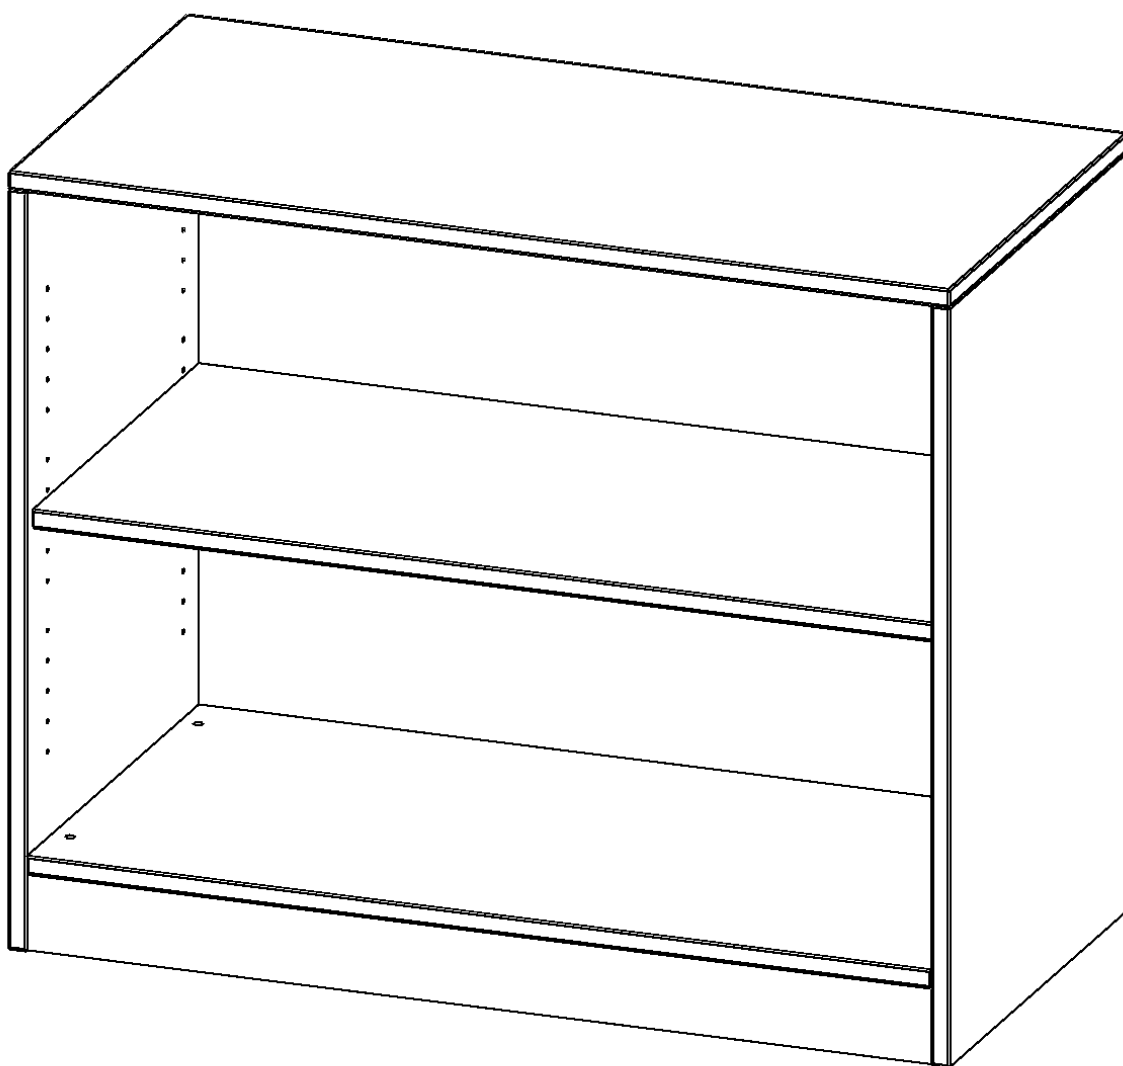

R10052R

PRODUKTDATENBLATT
WWW.MOEBELWERK-NIESKY.DE

REGAL, 2 ORDNERHÖHEN - SERIE EVO 180

MIT SOCKEL, B/H/T: 100X82X50 CM

PRODUKTBESCHREIBUNG

Die evo180 Regale und Schränke in verschiedenen Höhen und Breiten sind ein Kernstück unseres evo180 Schrankwandprogrammes. Die Rückwand ist als Sichtrückwand ausgeführt, dementsprechend eignen sich alle evo180 Einzelregale oder Regalwände auch als Raumteiler. Der Sockel hat eine Höhe von 81 mm und ist an der Unterseite mit bodenschonenden Kunststoffgleitern ausgestattet.

Alle Regale werden aus melaminharzbeschichteter E1 Feinspanplatte gefertigt, die FSC zertifiziert und formaldehydfrei sind. Als Kanten verwenden wir besonders robuste 2 mm starke ABS Kanten, die unter hoher Temperatur fest verleimt werden. Bitte wählen Sie Ihr Wunschdekor aus unserer Dekorpalette aus. Die Einlegeböden sind im Raster von 32 mm verstellbar. Unsere hochwertigen Bodenträger verfügen über einen "Ausziehstop", so wird verhindert, dass Böden mit Inhalt darauf aus dem Regal oder Schrank rutschen können.

Konfigurieren Sie Ihr Wunsch Regal indem Sie bei den angebotenen Varianten Ihre Auswahl treffen.

EIGENSCHAFTEN

- Freistehendes Regal, 2 Ordnerhöhen
- Sichtrückwand
- Höhe 82 cm für Standard Ordner
- mit Sockel

Zubehör

Freistehend

Artikelnummer	R10052R	
Breite / Höhe / Tiefe	1000 mm / 820 mm / 500 mm	39.4" / 32.3" / 19.7"
Ordnerhöhen	2	
Einlegeböden	1	
Fächer	2	
Montageart	Freistehend	
Einsatzbereich	Grundschule, Weiterführende Schule, Büro und Objekt, Konferenzraum	
Material	Melaminplatte	
Produktlinie	evo180	
Bauart	Untermodul	