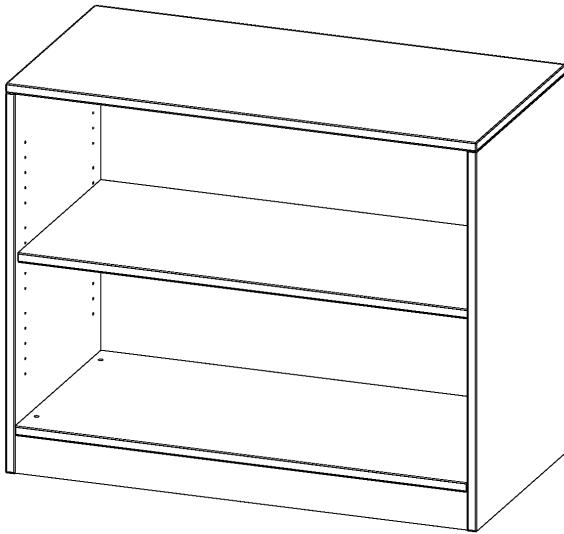

R10052R

PRODUKTDATENBLATT
WWW.MOEBELWERK-NIESKY.DE

REGAL, 2 ORDNERHÖHEN - SERIE EVO 180

MIT SOCKEL, B/H/T: 100X82X50 CM

PRODUKTBESCHREIBUNG

Die evo180 Regale und Schränke in verschiedenen Höhen und Breiten sind ein Kernstück unseres evo180 Schrankwandprogrammes. Die Rückwand ist als Sichtrückwand ausgeführt, dementsprechend eignen sich alle evo180 Einzelregale oder Regalwände auch als Raumteiler. Der Sockel hat eine Höhe von 81 mm und ist an der Unterseite mit bodenschonenden Kunststoffgleitern ausgestattet.

Alle Regale werden aus melaminharzbeschichteter E1 Feinspanplatte gefertigt, die FSC zertifiziert und formaldehydfrei sind. Als Kanten verwenden wir besonders robuste 2 mm starke ABS Kanten, die unter hoher Temperatur fest verleimt werden. Bitte wählen Sie Ihr Wunschdekor aus unserer Dekorpalette aus. Die Einlegeböden sind im Raster von 32 mm verstellbar. Unsere hochwertigen Bodenträger verfügen über einen "Ausziehstop", so wird verhindert, dass Böden mit Inhalt darauf aus dem Regal oder Schrank rutschen können.

Konfigurieren Sie Ihr Wunsch Regal indem Sie bei den angebotenen Varianten Ihre Auswahl treffen.

EIGENSCHAFTEN

- Freistehendes Regal, 2 Ordnerhöhen
- Sichtrückwand
- Höhe 82 cm für Standard Ordner
- mit Sockel

Zubehör

Freistehend

Artikelnummer	R10052R	
Breite / Höhe / Tiefe	1000 mm / 820 mm / 500 mm	39.4" / 32.3" / 19.7"
Ordnerhöhen	2	
Einlegeböden	1	
Fächer	2	
Montageart	Freistehend	
Einsatzbereich	Grundschule, Weiterführende Schule, Büro und Objekt, Konferenzraum	
Material	Melaminplatte	
Produktlinie	evo180	
Bauart	Untermodul	