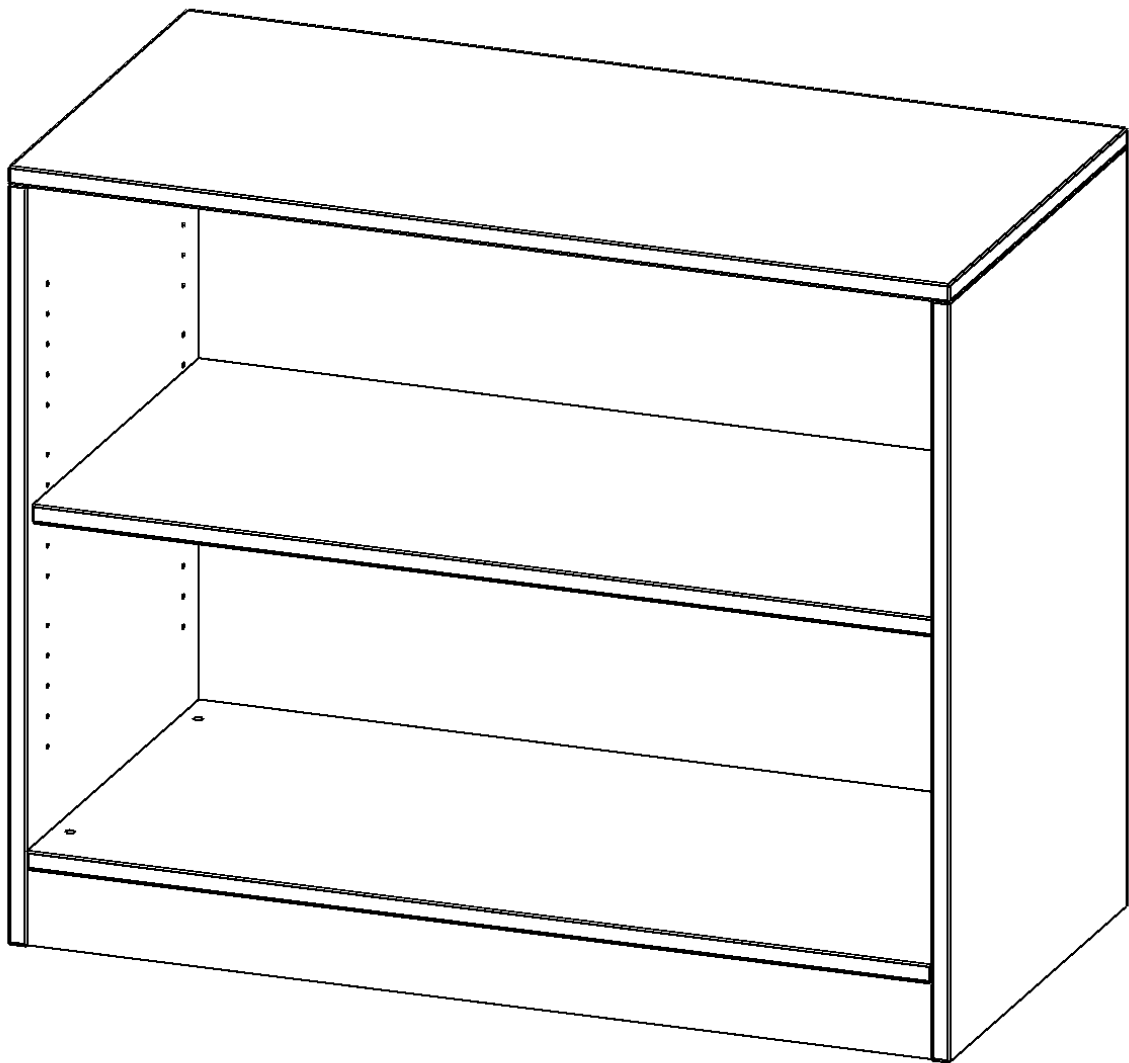

## REGAL, 2 ORDNERHÖHEN - SERIE EVO 180

MIT SOCKEL, B/H/T: 100X82X50 CM

### PRODUKTBESCHREIBUNG

Die evo180 Regale und Schränke in verschiedenen Höhen und Breiten sind ein Kernstück unseres evo180 Schrankwandprogrammes. Die Rückwand ist als Sichtrückwand ausgeführt, dementsprechend eignen sich alle evo180 Einzelregale oder Regalwände auch als Raumteiler. Der Sockel hat eine Höhe von 81 mm und ist an der Unterseite mit bodenschonenden Kunststoffgleitern ausgestattet.

### EIGENSCHAFTEN

- Freistehendes Regal, 2 Ordnerhöhen
- Sichtrückwand
- Höhe 82 cm für Standard Ordner
- mit Sockel

### Zubehör

Freistehend

Artikelnummer	R10052R	
Breite / Höhe / Tiefe	1000 mm / 820 mm / 500 mm	39.4" / 32.3" / 19.7"
Ordnerhöhen	2	
Einlegeböden	1	
Fächer	2	
Montageart	Freistehend	
Einsatzbereich	Grundschule, Weiterführende Schule, Büro und Objekt, Konferenzraum	
Material	Melaminplatte	
Produktlinie	evo180	
Bauart	Untermodul	