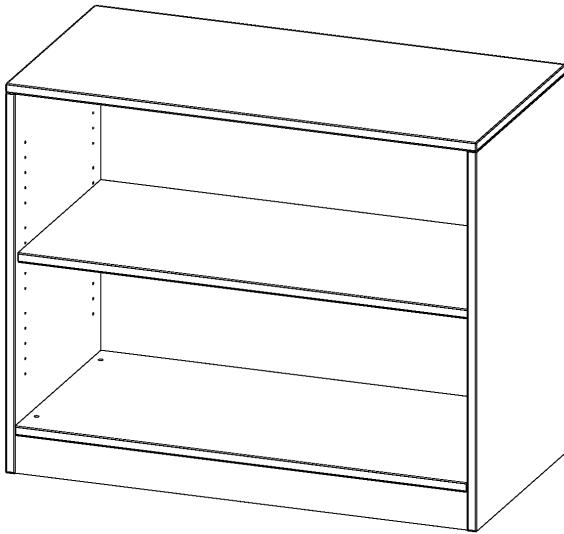

## REGAL, 2 ORDNERHÖHEN - SERIE EVO 180

MIT SOCKEL, B/H/T: 100X82X50 CM

### PRODUKTBESCHREIBUNG

Die evo180 Regale und Schränke in verschiedenen Höhen und Breiten sind ein Kernstück unseres evo180 Schrankwandprogrammes. Die Rückwand ist als Sichtrückwand ausgeführt, dementsprechend eignen sich alle evo180 Einzelregale oder Regalwände auch als Raumteiler. Der Sockel hat eine Höhe von 81 mm und ist an der Unterseite mit bodenschonenden Kunststoffgleitern ausgestattet.

### EIGENSCHAFTEN

- Freistehendes Regal, 2 Ordnerhöhen
- Sichtrückwand
- Höhe 82 cm für Standard Ordner
- mit Sockel

### Zubehör

Freistehend

Artikelnummer	R10052R	
Breite / Höhe / Tiefe	1000 mm / 820 mm / 500 mm	39.4" / 32.3" / 19.7"
Ordnerhöhen	2	
Einlegeböden	1	
Fächer	2	
Montageart	Freistehend	
Einsatzbereich	Grundschule, Weiterführende Schule, Büro und Objekt, Konferenzraum	
Material	Melaminplatte	
Produktlinie	evo180	
Bauart	Untermodul	