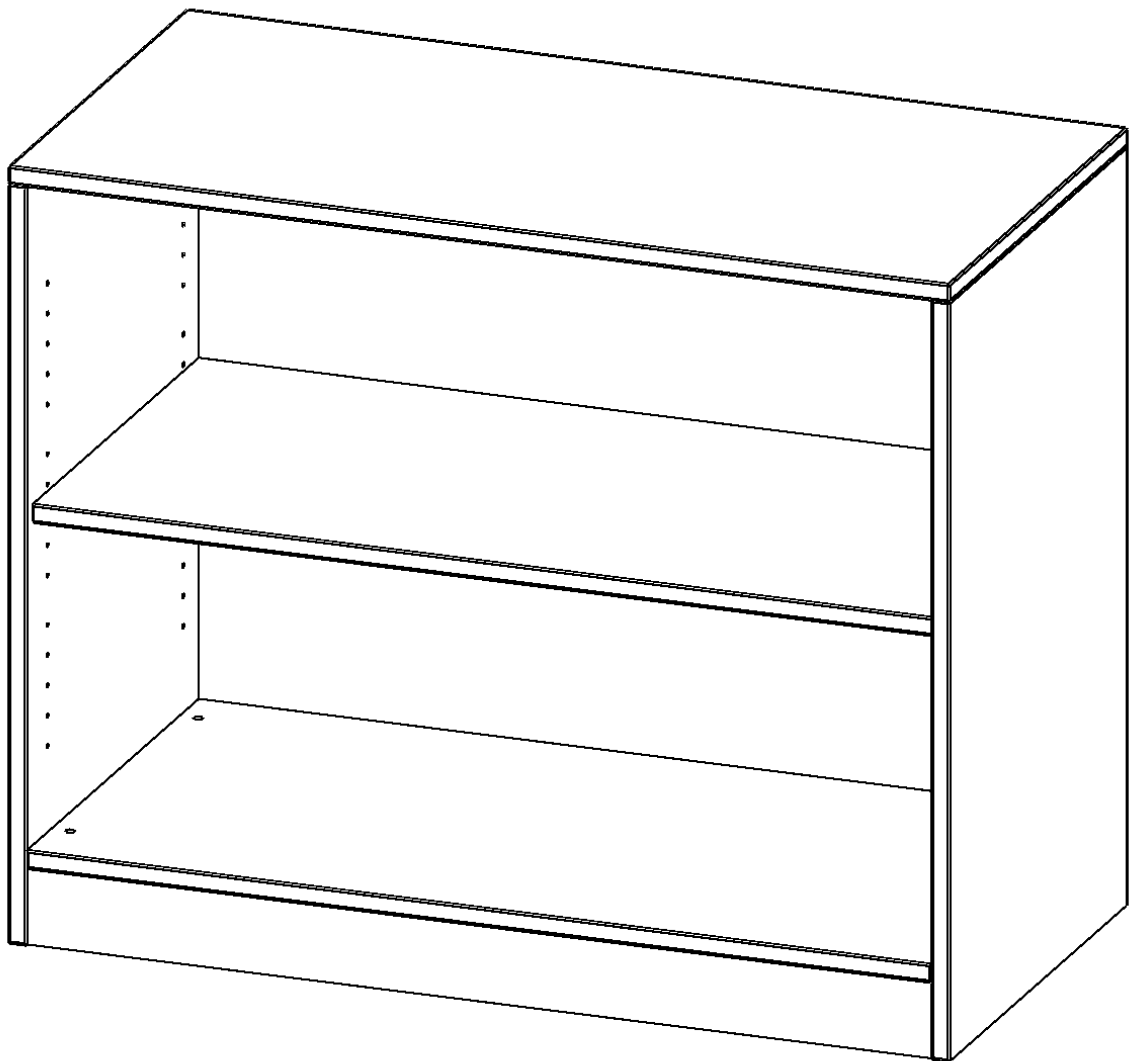

R10042R

PRODUKTDATENBLATT
WWW.MOEBELWERK-NIESKY.DE

REGAL, 2 ORDNERHÖHEN - SERIE EVO 180

MIT SOCKEL, B/H/T: 100X82X40 CM

PRODUKTBESCHREIBUNG

Die evo180 Regale und Schränke in verschiedenen Höhen und Breiten sind ein Kernstück unseres evo180 Schrankwandprogrammes. Die Rückwand ist als Sichtrückwand ausgeführt, dementsprechend eignen sich alle evo180 Einzelregale oder Regalwände auch als Raumteiler. Der Sockel hat eine Höhe von 81 mm und ist an der Unterseite mit bodenschonenden Kunststoffgleitern ausgestattet.

Alle Regale werden aus melaminharzbeschichteter E1 Feinspanplatte gefertigt, die FSC zertifiziert und formaldehydfrei sind. Als Kanten verwenden wir besonders robuste 2 mm starke ABS Kanten, die unter hoher Temperatur fest verleimt werden. Bitte wählen Sie Ihr Wunschdekor aus unserer Dekorpalette aus. Die Einlegeböden sind im Raster von 32 mm verstellbar. Unsere hochwertigen Bodenträger verfügen über einen "Ausziehstop", so wird verhindert, dass Böden mit Inhalt darauf aus dem Regal oder Schrank rutschen können.

Konfigurieren Sie Ihr Wunsch Regal indem Sie bei den angebotenen Varianten Ihre Auswahl treffen.

EIGENSCHAFTEN

- Freistehendes Regal, 2 Ordnerhöhen
- Sichtrückwand
- Höhe 82 cm für Standard Ordner
- mit Sockel

Zubehör

Freistehend

Artikelnummer	R10042R	
Breite / Höhe / Tiefe	1000 mm / 820 mm / 400 mm	39.4" / 32.3" / 15.7"
Gewicht	28,5 kg	62.8 lbs
Ordnerhöhen	2	
Einlegeböden	1	
Fächer	2	
Montageart	Freistehend	
Einsatzbereich	Grundschule, Weiterführende Schule, Büro und Objekt, Konferenzraum	
Material	Melaminplatte	
Produktlinie	evo180	
Bauart	Untermodul	