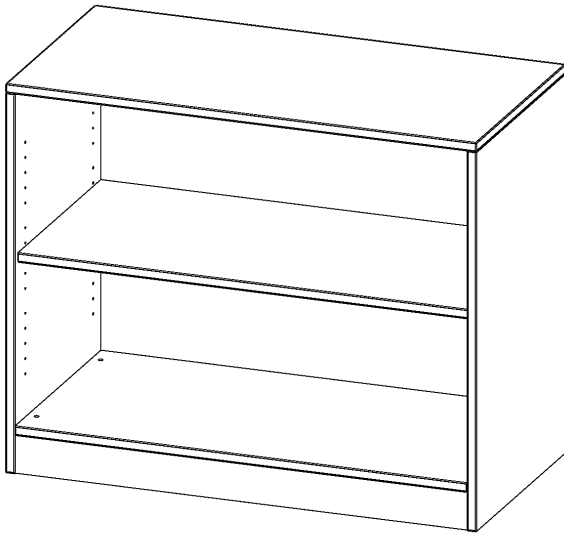

R10042R

PRODUKTDATENBLATT
WWW.MOEBELWERK-NIESKY.DE

REGAL, 2 ORDNERHÖHEN - SERIE EVO 180

MIT SOCKEL, B/H/T: 100X82X40 CM

PRODUKTBESCHREIBUNG

Die evo180 Regale und Schränke in verschiedenen Höhen und Breiten sind ein Kernstück unseres evo180 Schrankwandprogrammes. Die Rückwand ist als Sichtrückwand ausgeführt, dementsprechend eignen sich alle evo180 Einzelregale oder Regalwände auch als Raumteiler. Der Sockel hat eine Höhe von 81 mm und ist an der Unterseite mit bodenschonenden Kunststoffgleitern ausgestattet.

Alle Regale werden aus melaminharzbeschichteter E1 Feinspanplatte gefertigt, die FSC zertifiziert und formaldehydfrei sind. Als Kanten verwenden wir besonders robuste 2 mm starke ABS Kanten, die unter hoher Temperatur fest verleimt werden. Bitte wählen Sie Ihr Wunschdekor aus unserer Dekorpalette aus. Die Einlegeböden sind im Raster von 32 mm verstellbar. Unsere hochwertigen Bodenträger verfügen über einen "Ausziehstop", so wird verhindert, dass Böden mit Inhalt darauf aus dem Regal oder Schrank rutschen können.

Konfigurieren Sie Ihr Wunsch Regal indem Sie bei den angebotenen Varianten Ihre Auswahl treffen.

EIGENSCHAFTEN

- Freistehendes Regal, 2 Ordnerhöhen
- Sichtrückwand
- Höhe 82 cm für Standard Ordner
- mit Sockel

Zubehör

Freistehend

Artikelnummer	R10042R	
Breite / Höhe / Tiefe	1000 mm / 820 mm / 400 mm	39.4" / 32.3" / 15.7"
Gewicht	28,5 kg	62.8 lbs
Ordnerhöhen	2	
Einlegeböden	1	
Fächer	2	
Montageart	Freistehend	
Einsatzbereich	Grundschule, Weiterführende Schule, Büro und Objekt, Konferenzraum	
Material	Melaminplatte	
Produktlinie	evo180	
Bauart	Untermodul	