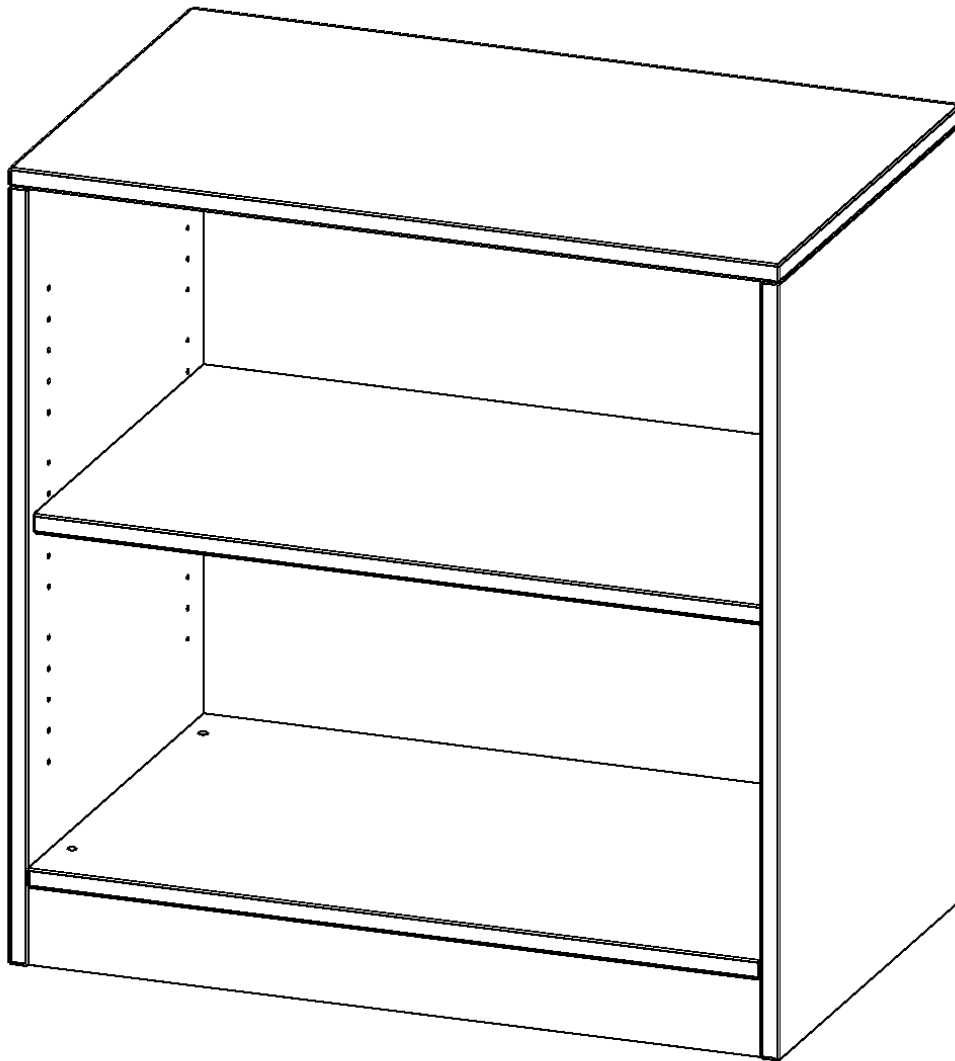

R8052R

PRODUKTDATENBLATT
WWW.MOEBELWERK-NIESKY.DE

REGAL, 2 ORDNERHÖHEN - SERIE EVO 180

MIT SOCKEL, B/H/T: 80X82X50 CM

PRODUKTBESCHREIBUNG

Die evo180 Regale und Schränke in verschiedenen Höhen und Breiten sind ein Kernstück unseres evo180 Schrankwandprogrammes. Die Rückwand ist als Sichrückwand ausgeführt, dementsprechend eignen sich alle evo180 Einzelregale oder Regalwände auch als Raumteiler. Der Sockel hat eine Höhe von 81 mm und ist an der Unterseite mit bodenschonenden Kunststoffgleitern ausgestattet.

Alle Regale werden aus melaminharzbeschichteter E1 Feinspanplatte gefertigt, die FSC zertifiziert und formaldehydfrei sind. Als Kanten verwenden wir besonders robuste 2 mm starke ABS Kanten, die unter hoher Temperatur fest verleimt werden. Bitte wählen Sie Ihr Wunschdekor aus unserer Dekorpalette aus. Die Einlegeböden sind im Raster von 32 mm verstellbar. Unsere hochwertigen Bodenträger verfügen über einen "Ausziehstop", so wird verhindert, dass Böden mit Inhalt darauf aus dem Regal oder Schrank rutschen können.

Konfigurieren Sie Ihr Wunsch Regal indem Sie bei den angebotenen Varianten Ihre Auswahl treffen.

EIGENSCHAFTEN

- Freistehendes Regal, 2 Ordnerhöhen
- Sichrückwand
- Höhe 82 cm für Standard Ordner
- mit Sockel

Zubehör

Freistehend

Artikelnummer	R8052R	
Breite / Höhe / Tiefe	800 mm / 820 mm / 500 mm	31.5" / 32.3" / 19.7"
Ordnerhöhen	2	
Einlegeböden	1	
Fächer	2	
Montageart	Freistehend	
Einsatzbereich	Grundschule, Weiterführende Schule, Büro und Objekt, Konferenzraum	
Material	Melaminplatte	
Produktlinie	evo180	
Bauart	Untermodul	