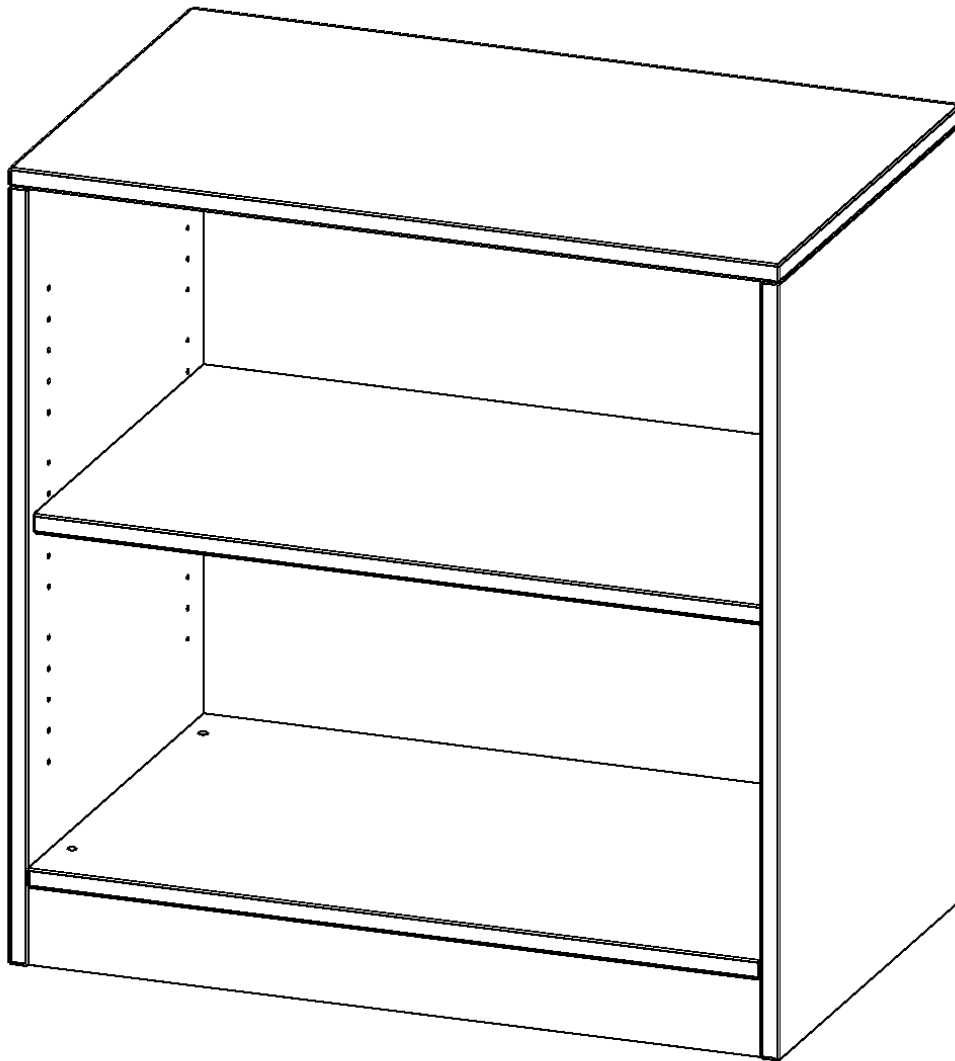

### PRODUKTBESCHREIBUNG

Die evo180 Regale und Schränke in verschiedenen Höhen und Breiten sind ein Kernstück unseres evo180 Schrankwandprogrammes. Die Rückwand ist als Sichrückwand ausgeführt, dementsprechend eignen sich alle evo180 Einzelregale oder Regalwände auch als Raumteiler. Der Sockel hat eine Höhe von 81 mm und ist an der Unterseite mit bodenschonenden Kunststoffgleitern ausgestattet.

### EIGENSCHAFTEN

- Freistehendes Regal, 2 Ordnerhöhen
- Sichrückwand
- Höhe 82 cm für Standard Ordner
- mit Sockel

### Zubehör

Freistehend

Artikelnummer	R8052R	
Breite / Höhe / Tiefe	800 mm / 820 mm / 500 mm	31.5" / 32.3" / 19.7"
Ordnerhöhen	2	
Einlegeböden	1	
Fächer	2	
Montageart	Freistehend	
Einsatzbereich	Grundschule, Weiterführende Schule, Büro und Objekt, Konferenzraum	
Material	Melaminplatte	
Produktlinie	evo180	
Bauart	Untermodul	