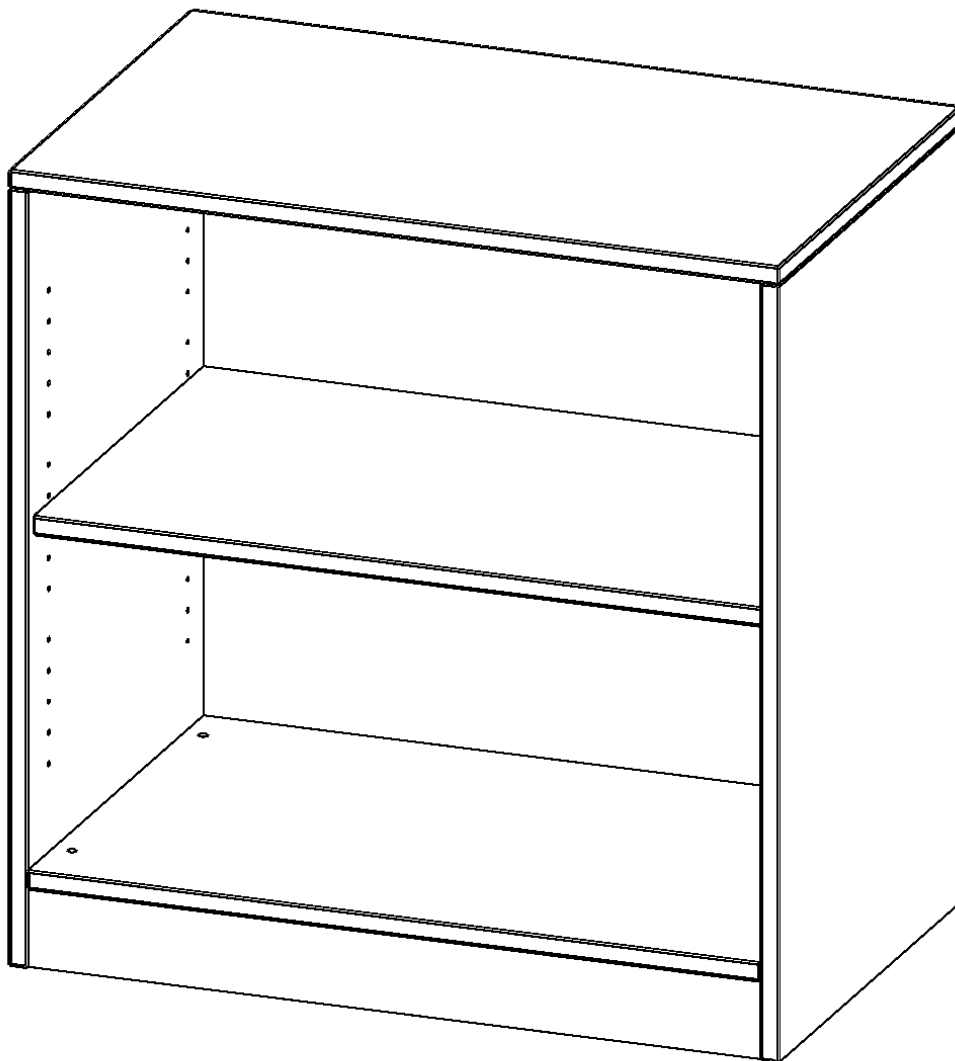

R8052R

PRODUKTDATENBLATT
WWW.MOEBELWERK-NIESKY.DE

REGAL, 2 ORDNERHÖHEN - SERIE EVO 180

MIT SOCKEL, B/H/T: 80X82X50 CM

PRODUKTBESCHREIBUNG

Die evo180 Regale und Schränke in verschiedenen Höhen und Breiten sind ein Kernstück unseres evo180 Schrankwandprogrammes. Die Rückwand ist als Sichrückwand ausgeführt, dementsprechend eignen sich alle evo180 Einzelregale oder Regalwände auch als Raumteiler. Der Sockel hat eine Höhe von 81 mm und ist an der Unterseite mit bodenschonenden Kunststoffgleitern ausgestattet.

Alle Regale werden aus melaminharzbeschichteter E1 Feinspanplatte gefertigt, die FSC zertifiziert und formaldehydfrei sind. Als Kanten verwenden wir besonders robuste 2 mm starke ABS Kanten, die unter hoher Temperatur fest verleimt werden. Bitte wählen Sie Ihr Wunschdekor aus unserer Dekorpalette aus. Die Einlegeböden sind im Raster von 32 mm verstellbar. Unsere hochwertigen Bodenträger verfügen über einen "Ausziehstop", so wird verhindert, dass Böden mit Inhalt darauf aus dem Regal oder Schrank rutschen können.

Konfigurieren Sie Ihr Wunsch Regal indem Sie bei den angebotenen Varianten Ihre Auswahl treffen.

EIGENSCHAFTEN

- Freistehendes Regal, 2 Ordnerhöhen
- Sichrückwand
- Höhe 82 cm für Standard Ordner
- mit Sockel

Zubehör

Freistehend

Artikelnummer	R8052R	
Breite / Höhe / Tiefe	800 mm / 820 mm / 500 mm	31.5" / 32.3" / 19.7"
Ordnerhöhen	2	
Einlegeböden	1	
Fächer	2	
Montageart	Freistehend	
Einsatzbereich	Grundschule, Weiterführende Schule, Büro und Objekt, Konferenzraum	
Material	Melaminplatte	
Produktlinie	evo180	
Bauart	Untermodul	