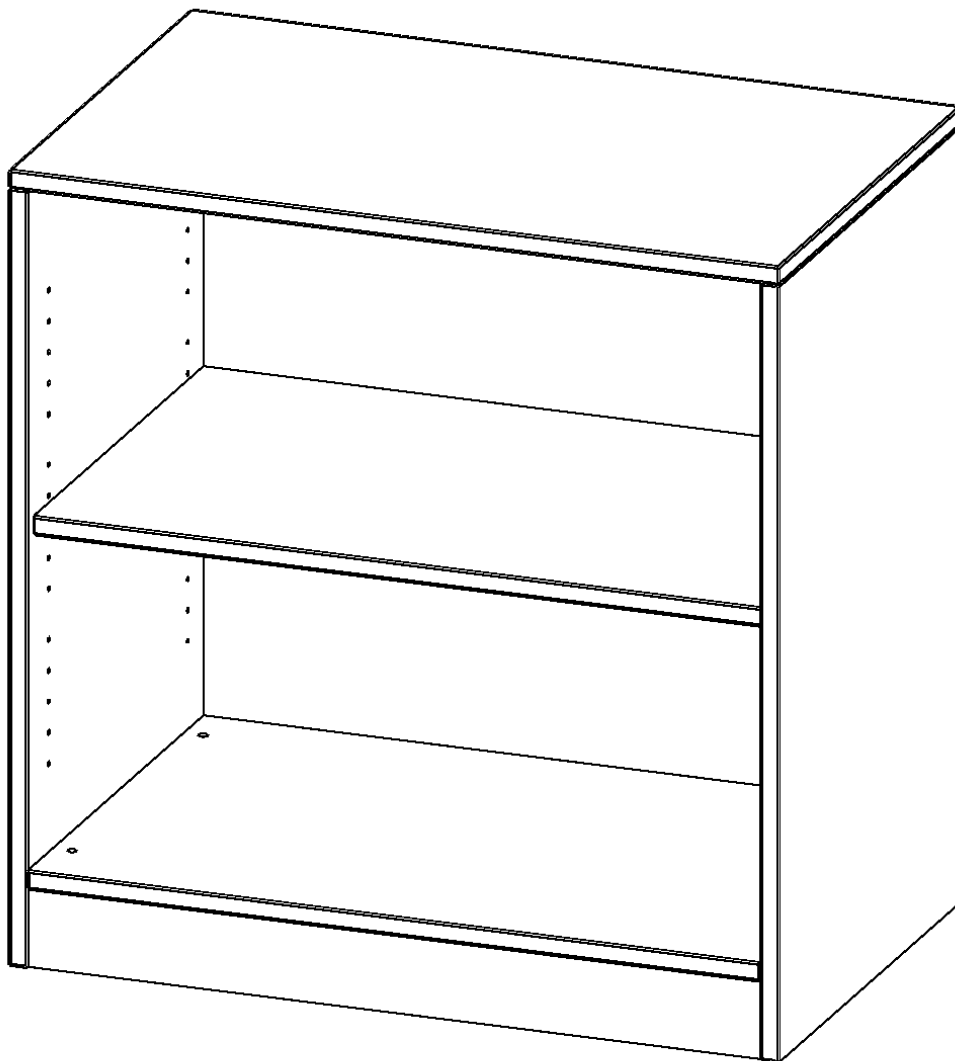

R8042R

PRODUKTDATENBLATT
WWW.MOEBELWERK-NIESKY.DE

REGAL, 2 ORDNERHÖHEN - SERIE EVO 180

MIT SOCKEL, B/H/T: 80X82X40 CM

PRODUKTBESCHREIBUNG

Die evo180 Regale und Schränke in verschiedenen Höhen und Breiten sind ein Kernstück unseres evo180 Schrankwandprogrammes. Die Rückwand ist als Sichtrückwand ausgeführt, dementsprechend eignen sich alle evo180 Einzelregale oder Regalwände auch als Raumteiler. Der Sockel hat eine Höhe von 81 mm und ist an der Unterseite mit bodenschonenden Kunststoffgleitern ausgestattet.

Alle Regale werden aus melaminharzbeschichteter E1 Feinspanplatte gefertigt, die FSC zertifiziert und formaldehydfrei sind. Als Kanten verwenden wir besonders robuste 2 mm starke ABS Kanten, die unter hoher Temperatur fest verleimt werden. Bitte wählen Sie Ihr Wunschdekor aus unserer Dekorpalette aus. Die Einlegeböden sind im Raster von 32 mm verstellbar. Unsere hochwertigen Bodenträger verfügen über einen "Ausziehstop", so wird verhindert, dass Böden mit Inhalt darauf aus dem Regal oder Schrank rutschen können.

Konfigurieren Sie Ihr Wunsch Regal indem Sie bei den angebotenen Varianten Ihre Auswahl treffen.

EIGENSCHAFTEN

- Freistehendes Regal, 2 Ordnerhöhen
- Sichtrückwand
- Höhe 82 cm für Standard Ordner
- mit Sockel

Zubehör

Freistehend

Artikelnummer	R8042R	
Breite / Höhe / Tiefe	800 mm / 820 mm / 400 mm	31.5" / 32.3" / 15.7"
Ordnerhöhen	2	
Einlegeböden	1	
Fächer	2	
Montageart	Freistehend	
Einsatzbereich	Grundschule, Weiterführende Schule, Büro und Objekt, Konferenzraum	
Material	Melaminplatte	
Produktlinie	evo180	
Bauart	Untermodul	