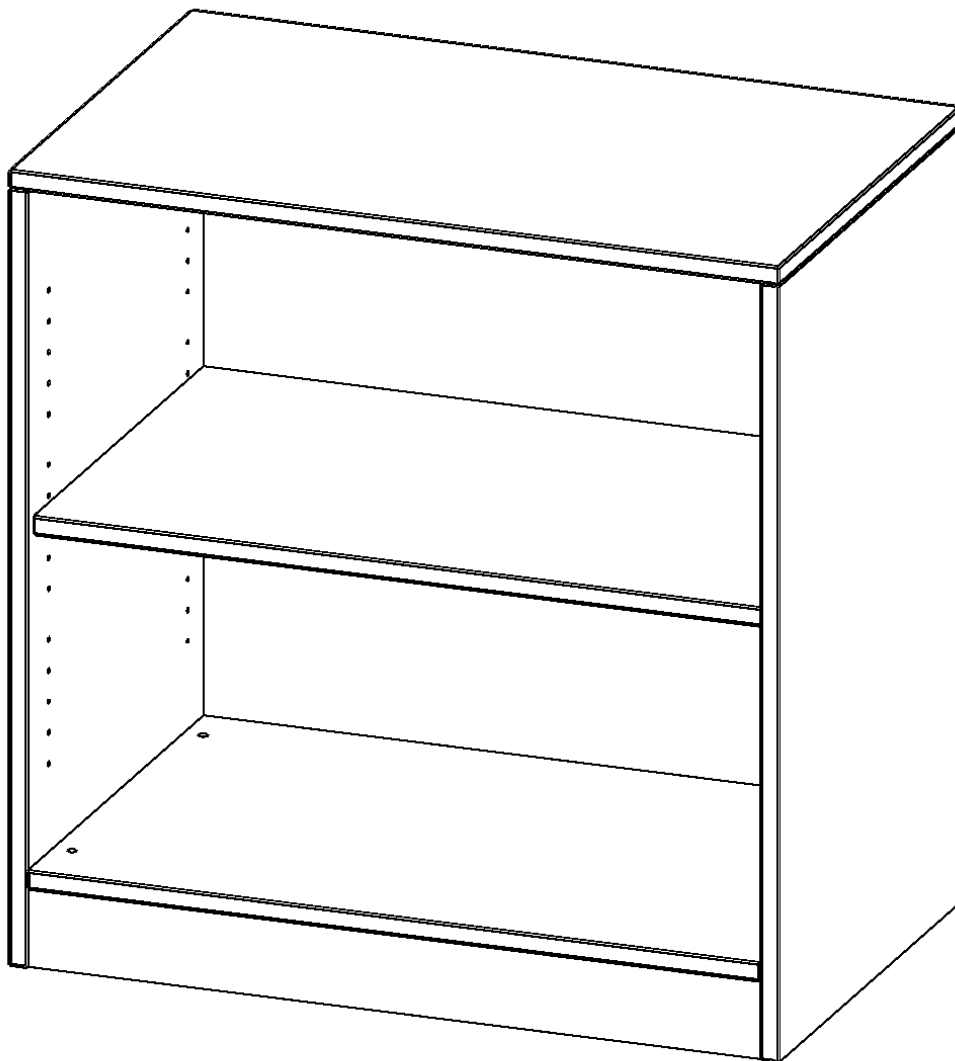

R8042R

PRODUKTDATENBLATT
WWW.MOEBELWERK-NIESKY.DE

REGAL, 2 ORDNERHÖHEN - SERIE EVO 180

MIT SOCKEL, B/H/T: 80X82X40 CM

PRODUKTBESCHREIBUNG

Die evo180 Regale und Schränke in verschiedenen Höhen und Breiten sind ein Kernstück unseres evo180 Schrankwandprogrammes. Die Rückwand ist als Sichrückwand ausgeführt, dementsprechend eignen sich alle evo180 Einzelregale oder Regalwände auch als Raumteiler. Der Sockel hat eine Höhe von 81 mm und ist an der Unterseite mit bodenschonenden Kunststoffgleitern ausgestattet.

Alle Regale werden aus melaminharzbeschichteter E1 Feinspanplatte gefertigt, die FSC zertifiziert und formaldehydfrei sind. Als Kanten verwenden wir besonders robuste 2 mm starke ABS Kanten, die unter hoher Temperatur fest verleimt werden. Bitte wählen Sie Ihr Wunschdekor aus unserer Dekorpalette aus. Die Einlegeböden sind im Raster von 32 mm verstellbar. Unsere hochwertigen Bodenträger verfügen über einen "Ausziehstop", so wird verhindert, dass Böden mit Inhalt darauf aus dem Regal oder Schrank rutschen können.

Konfigurieren Sie Ihr Wunsch Regal indem Sie bei den angebotenen Varianten Ihre Auswahl treffen.

EIGENSCHAFTEN

- Freistehendes Regal, 2 Ordnerhöhen
- Sichrückwand
- Höhe 82 cm für Standard Ordner
- mit Sockel

Zubehör

Freistehend

Artikelnummer	R8042R	
Breite / Höhe / Tiefe	800 mm / 820 mm / 400 mm	31.5" / 32.3" / 15.7"
Ordnerhöhen	2	
Einlegeböden	1	
Fächer	2	
Montageart	Freistehend	
Einsatzbereich	Grundschule, Weiterführende Schule, Büro und Objekt, Konferenzraum	
Material	Melaminplatte	
Produktlinie	evo180	
Bauart	Untermodul	