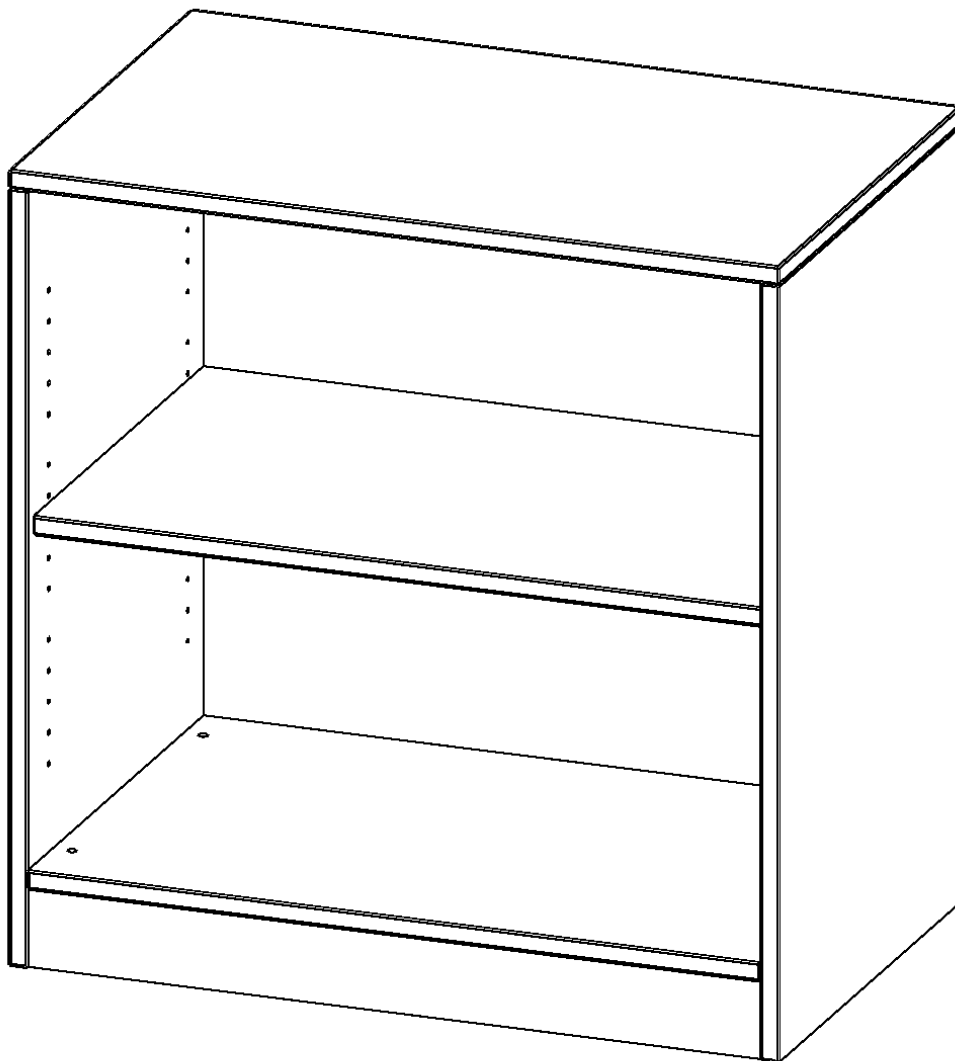

### PRODUKTBESCHREIBUNG

Die evo180 Regale und Schränke in verschiedenen Höhen und Breiten sind ein Kernstück unseres evo180 Schrankwandprogrammes. Die Rückwand ist als Sichrückwand ausgeführt, dementsprechend eignen sich alle evo180 Einzelregale oder Regalwände auch als Raumteiler. Der Sockel hat eine Höhe von 81 mm und ist an der Unterseite mit bodenschonenden Kunststoffgleitern ausgestattet.

### EIGENSCHAFTEN

- Freistehendes Regal, 2 Ordnerhöhen
- Sichrückwand
- Höhe 82 cm für Standard Ordner
- mit Sockel

### Zubehör

Freistehend

Artikelnummer	R8042R	
Breite / Höhe / Tiefe	800 mm / 820 mm / 400 mm	31.5" / 32.3" / 15.7"
Ordnerhöhen	2	
Einlegeböden	1	
Fächer	2	
Montageart	Freistehend	
Einsatzbereich	Grundschule, Weiterführende Schule, Büro und Objekt, Konferenzraum	
Material	Melaminplatte	
Produktlinie	evo180	
Bauart	Untermodul	