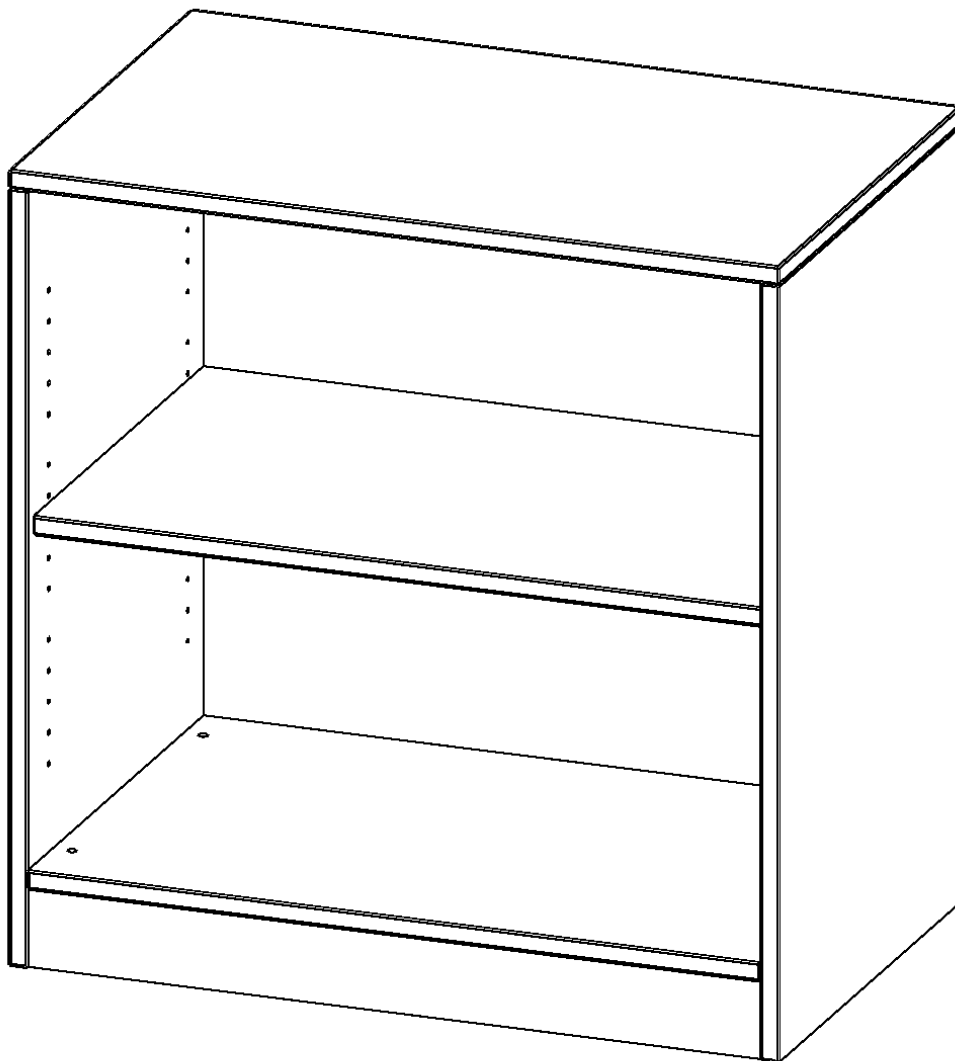

### PRODUKTBESCHREIBUNG

Die evo180 Regale und Schränke in verschiedenen Höhen und Breiten sind ein Kernstück unseres evo180 Schrankwandprogrammes. Die Rückwand ist als Sichtrückwand ausgeführt, dementsprechend eignen sich alle evo180 Einzelregale oder Regalwände auch als Raumteiler. Der Sockel hat eine Höhe von 81 mm und ist an der Unterseite mit bodenschonenden Kunststoffgleitern ausgestattet.

### EIGENSCHAFTEN

- Freistehendes Regal, 2 Ordnerhöhen
- Sichtrückwand
- Höhe 82 cm für Standard Ordner
- mit Sockel

### Zubehör

Freistehend

Artikelnummer	R8042R	
Breite / Höhe / Tiefe	800 mm / 820 mm / 400 mm	31.5" / 32.3" / 15.7"
Ordnerhöhen	2	
Einlegeböden	1	
Fächer	2	
Montageart	Freistehend	
Einsatzbereich	Grundschule, Weiterführende Schule, Büro und Objekt, Konferenzraum	
Material	Melaminplatte	
Produktlinie	evo180	
Bauart	Untermodul	