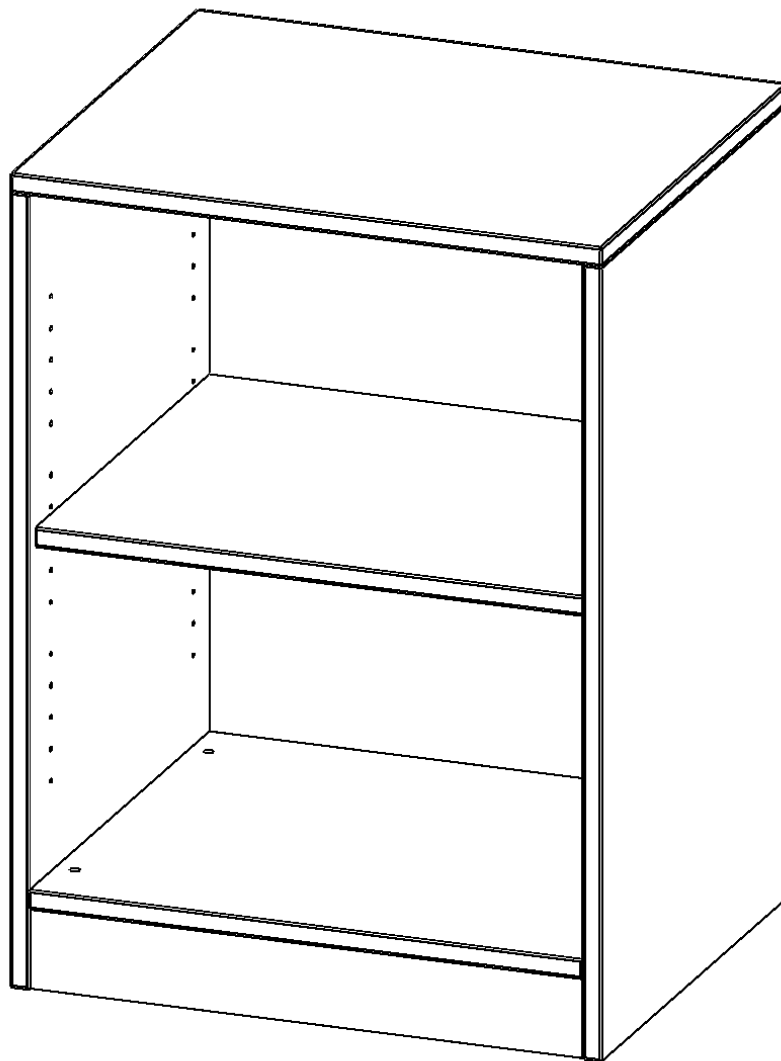

### PRODUKTBESCHREIBUNG

Die evo180 Regale und Schränke in verschiedenen Höhen und Breiten sind ein Kernstück unseres evo180 Schrankwandprogrammes. Die Rückwand ist als Sichtrückwand ausgeführt, dementsprechend eignen sich alle evo180 Einzelregale oder Regalwände auch als Raumteiler. Der Sockel hat eine Höhe von 81 mm und ist an der Unterseite mit bodenschonenden Kunststoffgleitern ausgestattet.

### EIGENSCHAFTEN

- Freistehendes Regal, 2 Ordnerhöhen
- Sichtrückwand
- Höhe 82 cm für Standard Ordner
- mit Sockel

### Zubehör

Freistehend

Artikelnummer	R6052R	
Breite / Höhe / Tiefe	600 mm / 820 mm / 500 mm	23.6" / 32.3" / 19.7"
Gewicht	31 kg	68.3 lbs
Ordnerhöhen	2	
Einlegeböden	1	
Fächer	2	
Montageart	Freistehend	
Einsatzbereich	Grundschule, Weiterführende Schule, Büro und Objekt, Konferenzraum	
Material	Melaminplatte	
Produktlinie	evo180	
Bauart	Untermodul	