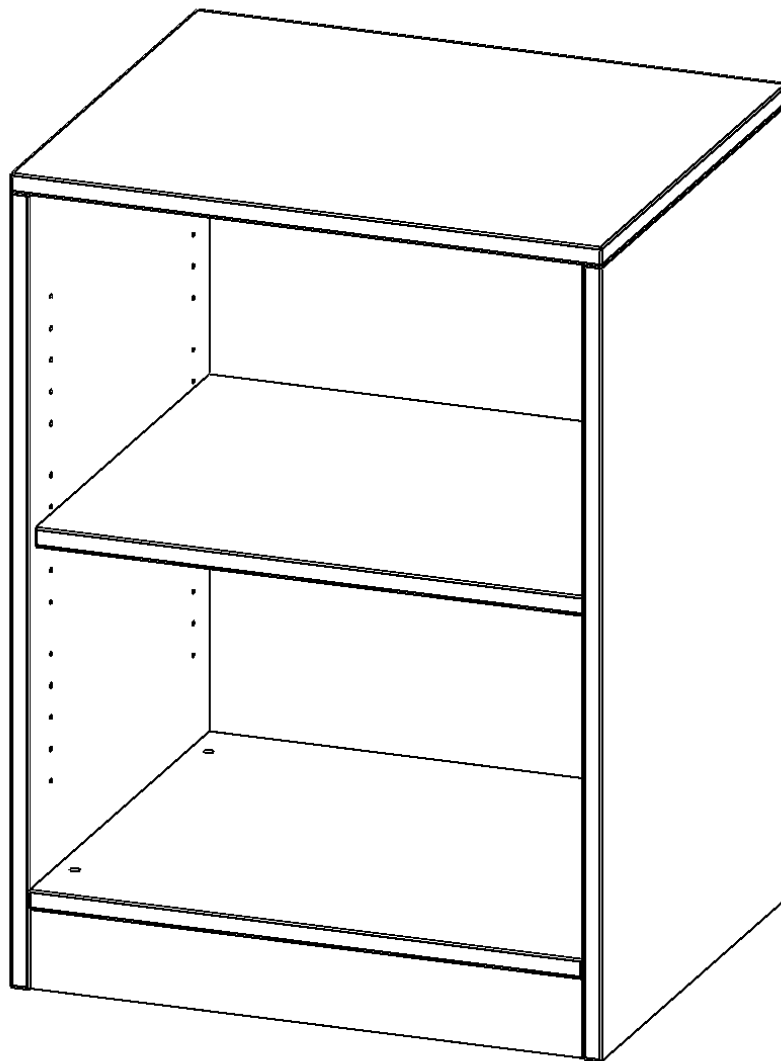

R6052R

PRODUKTDATENBLATT
WWW.MOEBELWERK-NIESKY.DE

REGAL, 2 ORDNERHÖHEN - SERIE EVO 180

MIT SOCKEL, B/H/T: 60X82X50 CM

PRODUKTBESCHREIBUNG

Die evo180 Regale und Schränke in verschiedenen Höhen und Breiten sind ein Kernstück unseres evo180 Schrankwandprogrammes. Die Rückwand ist als Sichtrückwand ausgeführt, dementsprechend eignen sich alle evo180 Einzelregale oder Regalwände auch als Raumteiler. Der Sockel hat eine Höhe von 81 mm und ist an der Unterseite mit bodenschonenden Kunststoffgleitern ausgestattet.

Alle Regale werden aus melaminharzbeschichteter E1 Feinspanplatte gefertigt, die FSC zertifiziert und formaldehydfrei sind. Als Kanten verwenden wir besonders robuste 2 mm starke ABS Kanten, die unter hoher Temperatur fest verleimt werden. Bitte wählen Sie Ihr Wunschdekor aus unserer Dekorpalette aus. Die Einlegeböden sind im Raster von 32 mm verstellbar. Unsere hochwertigen Bodenträger verfügen über einen "Ausziehstop", so wird verhindert, dass Böden mit Inhalt darauf aus dem Regal oder Schrank rutschen können.

Konfigurieren Sie Ihr Wunsch Regal indem Sie bei den angebotenen Varianten Ihre Auswahl treffen.

EIGENSCHAFTEN

- Freistehendes Regal, 2 Ordnerhöhen
- Sichtrückwand
- Höhe 82 cm für Standard Ordner
- mit Sockel

Zubehör

Freistehend

Artikelnummer	R6052R	
Breite / Höhe / Tiefe	600 mm / 820 mm / 500 mm	23.6" / 32.3" / 19.7"
Gewicht	31 kg	68.3 lbs
Ordnerhöhen	2	
Einlegeböden	1	
Fächer	2	
Montageart	Freistehend	
Einsatzbereich	Grundschule, Weiterführende Schule, Büro und Objekt, Konferenzraum	
Material	Melaminplatte	
Produktlinie	evo180	
Bauart	Untermodul	