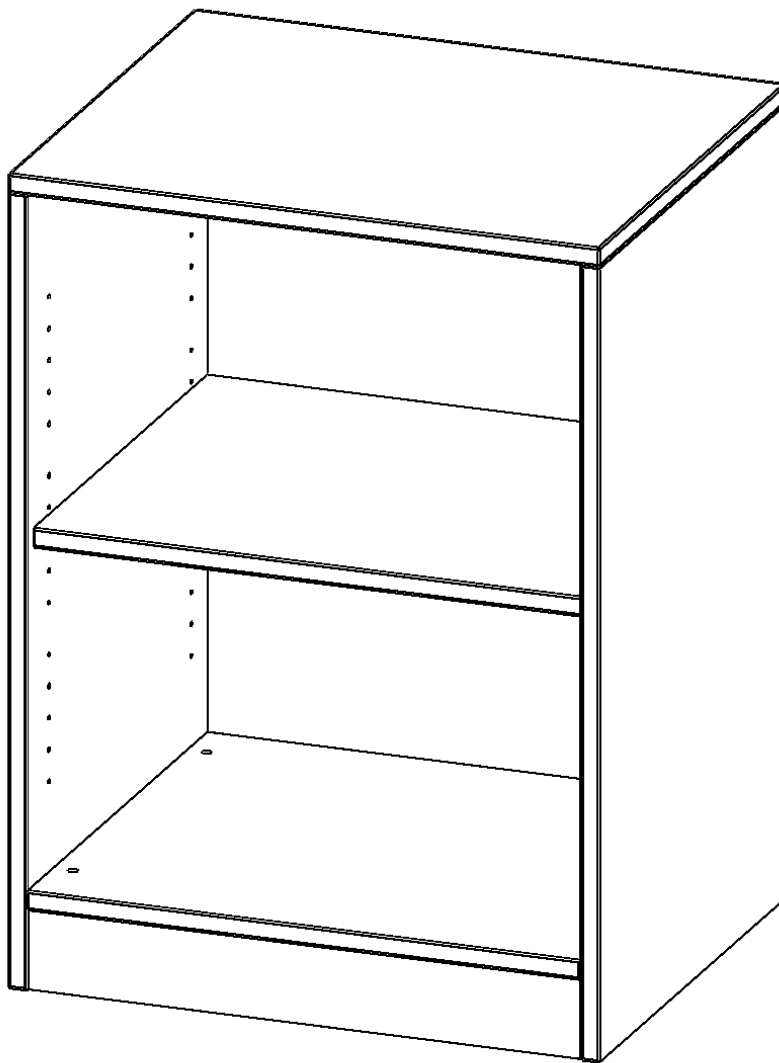

R6042R

PRODUKTDATENBLATT
WWW.MOEBELWERK-NIESKY.DE

REGAL, 2 ORDNERHÖHEN - SERIE EVO 180

MIT SOCKEL, B/H/T: 60X82X40 CM

PRODUKTBESCHREIBUNG

Die evo180 Regale und Schränke in verschiedenen Höhen und Breiten sind ein Kernstück unseres evo180 Schrankwandprogrammes. Die Rückwand ist als Sichtrückwand ausgeführt, dementsprechend eignen sich alle evo180 Einzelregale oder Regalwände auch als Raumteiler. Der Sockel hat eine Höhe von 81 mm und ist an der Unterseite mit bodenschonenden Kunststoffgleitern ausgestattet.

Alle Regale werden aus melaminharzbeschichteter E1 Feinspanplatte gefertigt, die FSC zertifiziert und formaldehydfrei sind. Als Kanten verwenden wir besonders robuste 2 mm starke ABS Kanten, die unter hoher Temperatur fest verleimt werden. Bitte wählen Sie Ihr Wunschdekor aus unserer Dekorpalette aus. Die Einlegeböden sind im Raster von 32 mm verstellbar. Unsere hochwertigen Bodenträger verfügen über einen "Ausziehstop", so wird verhindert, dass Böden mit Inhalt darauf aus dem Regal oder Schrank rutschen können.

Konfigurieren Sie Ihr Wunsch Regal indem Sie bei den angebotenen Varianten Ihre Auswahl treffen.

EIGENSCHAFTEN

- Freistehendes Regal, 2 Ordnerhöhen
- Sichtrückwand
- Höhe 82 cm für Standard Ordner
- mit Sockel

Zubehör

Freistehend

Artikelnummer	R6042R	
Breite / Höhe / Tiefe	600 mm / 820 mm / 400 mm	23.6" / 32.3" / 15.7"
Ordnerhöhen	2	
Einlegeböden	1	
Fächer	2	
Montageart	Freistehend	
Einsatzbereich	Grundschule, Weiterführende Schule, Büro und Objekt, Konferenzraum	
Material	Melaminplatte	
Produktlinie	evo180	
Bauart	Untermodul	