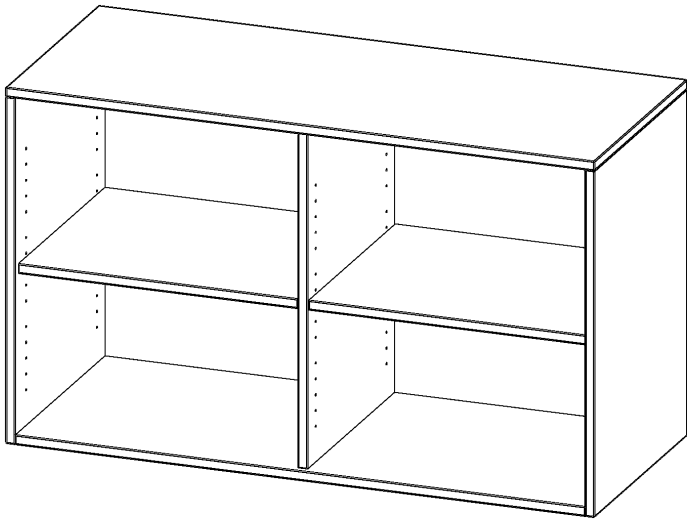

R12062ARM

PRODUKTDATENBLATT
WWW.MOEBELWERK-NIESKY.DE

AUFSATZREGAL, 2 ORDNERHÖHEN - SERIE EVO180

B/H/T: 120X72X60 CM, MIT MITTELWAND

PRODUKTBESCHREIBUNG

Die evo180 Aufsatzregale und -schränke in verschiedenen Höhen und Breiten sind ein Kernstück unseres evo180 Schrankwandprogrammes. Sie bieten Ihnen die Möglichkeit, Ihre Raumhöhe immer optimal auszunutzen und im wahrsten Sinne des Wortes "noch einen drauf zu setzen". Die Aufsatzregale werden als Ergänzung zu unseren Basis Regalen angeboten und bei Lieferung optional durch unser Team mit dem jeweiligen Unterschrank fest verschraubt. Die Rückwand ist als Sichtrückwand ausgeführt, dementsprechend eignen sich alle evo180 Einzelregale oder Regalwände auch als Raumteiler.

Alle Aufsatzregale werden aus melaminharzbeschichteter E1 Feinspanplatte gefertigt, die FSC zertifiziert und formaldehydfrei sind. Als Kanten verwenden wir besonders robuste 2 mm starke ABS Kanten, die unter hoher Temperatur fest verleimt werden. Bitte wählen Sie Ihr Wunschdekor aus unserer Dekorpalette aus. Die Einlegeböden sind im Raster von 32 mm verstellbar. Unsere hochwertigen Bodenträger verfügen über einen "Ausziehstop", so wird verhindert, dass Böden mit Inhalt darauf aus dem Regal oder Schrank rutschen können.

EIGENSCHAFTEN

- Aufsatzregal, 2 Ordnerhöhen
- mit Mittelwand
- Sichtrückwand
- Höhe 72 cm für Standard Ordner
- wird optional mit vorhandenem Unterschrank verschraubt

Zubehör

Freistehend

Artikelnummer	R12062ARM	
Breite / Höhe / Tiefe	1200 mm / 720 mm / 600 mm	47.2" / 28.3" / 23.6"
Ordnerhöhen	2	
Einlegeböden	2	
Fächer	4	
Montageart	Freistehend	
Einsatzbereich	Grundschule, Weiterführende Schule, Büro und Objekt, Konferenzraum	
Material	Melaminplatte	
Bauart	Aufsatzmodul, Mittelwand	
Produktlinie	evo180	