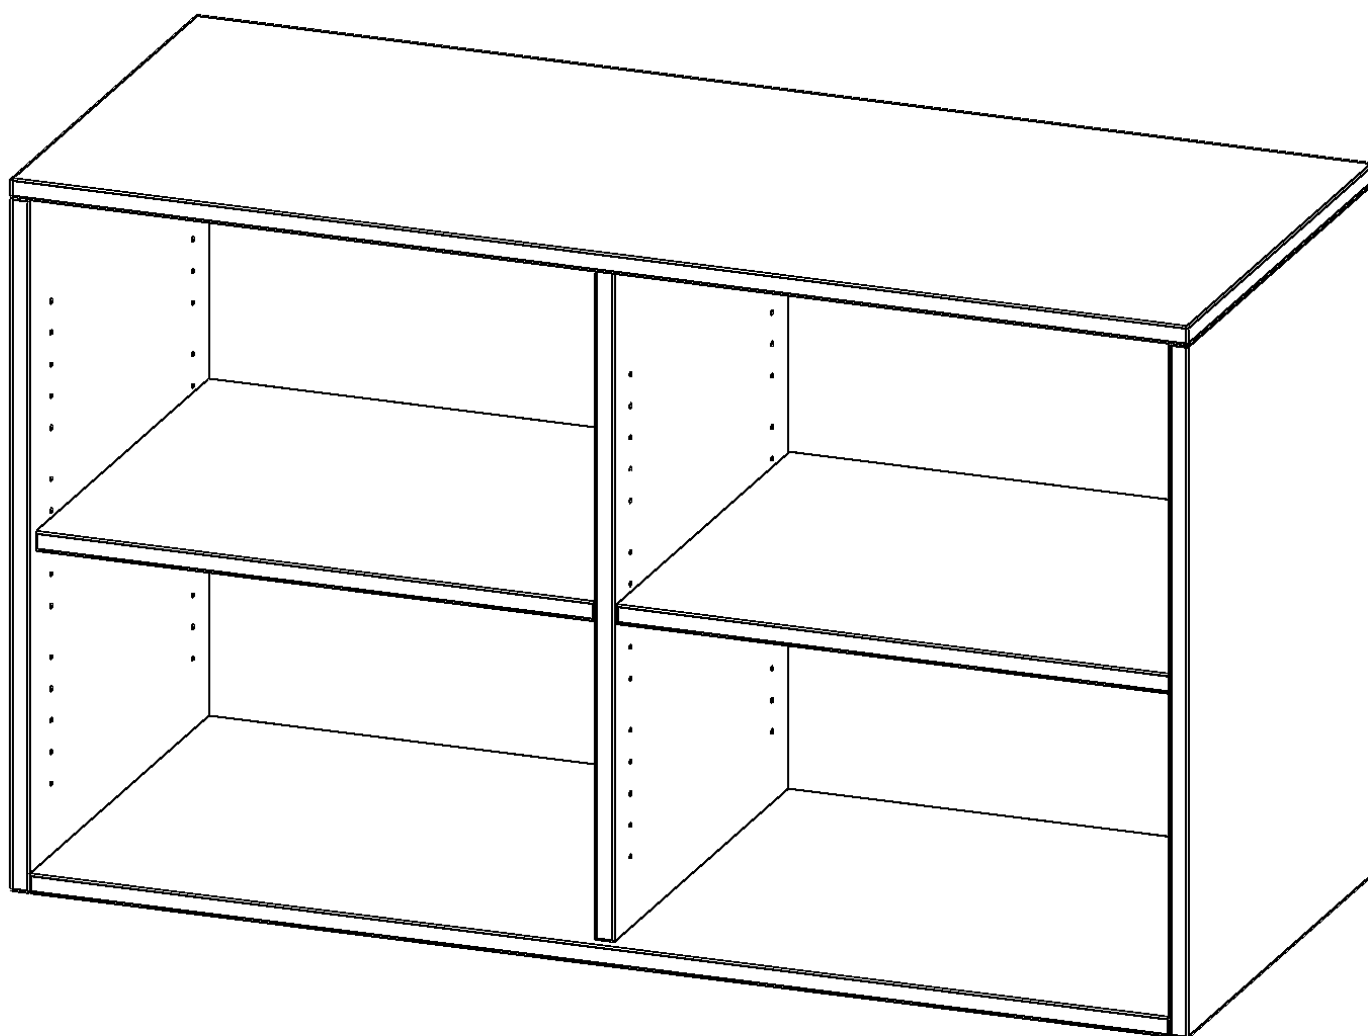

## AUFSATZREGAL, 2 ORDNERHÖHEN - SERIE EVO180

B/H/T: 120X72X60 CM, MIT MITTELWAND

### PRODUKTBESCHREIBUNG

Die evo180 Aufsatzregale und -schränke in verschiedenen Höhen und Breiten sind ein Kernstück unseres evo180 Schrankwandprogrammes. Sie bieten Ihnen die Möglichkeit, Ihre Raumhöhe immer optimal auszunutzen und im wahrsten Sinne des Wortes ""noch einen drauf zu setzen"". Die Aufsatzregale werden als Ergänzung zu unseren Basis Regalen angeboten und bei Lieferung optional durch unser Team mit dem jeweiligen Unterschrank fest verschraubt. Die Rückwand ist als Sichtrückwand ausgeführt, dementsprechend eignen sich alle evo180 Einzelregale oder Regalwände auch als Raumteiler.

### EIGENSCHAFTEN

- Aufsatzregal, 2 Ordnerhöhen
- mit Mittelwand
- Sichtrückwand
- Höhe 72 cm für Standard Ordner
- wird optional mit vorhandenem Unterschrank verschraubt

### Zubehör

Freistehend

20.11.2024  
Seite 1/2

Artikelnummer	R12062ARM	
Breite / Höhe / Tiefe	1200 mm / 720 mm / 600 mm	47.2" / 28.3" / 23.6"
Ordnerhöhen	2	
Einlegeböden	2	
Fächer	4	
Montageart	Freistehend	
Einsatzbereich	Grundschule, Weiterführende Schule, Büro und Objekt, Konferenzraum	
Material	Melaminplatte	
Bauart	Aufsatzmodul, Mittelwand	
Produktlinie	evo180	