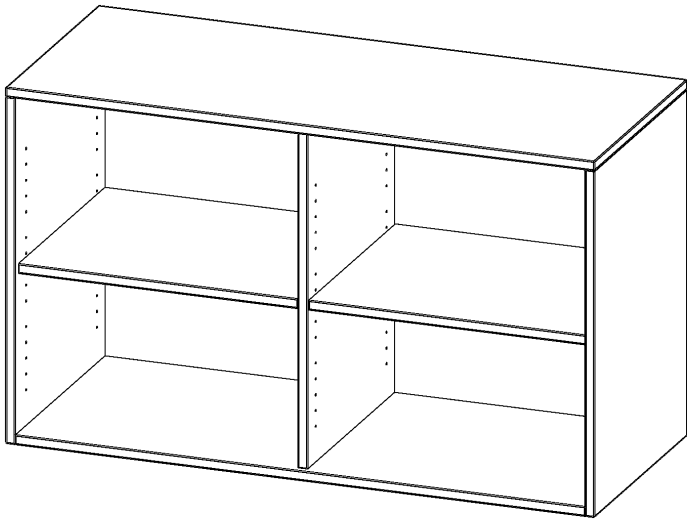

## AUFSATZREGAL, 2 ORDNERHÖHEN - SERIE EVO180

B/H/T: 120X72X60 CM, MIT MITTELWAND

### PRODUKTBESCHREIBUNG

Die evo180 Aufsatzregale und -schränke in verschiedenen Höhen und Breiten sind ein Kernstück unseres evo180 Schrankwandprogrammes. Sie bieten Ihnen die Möglichkeit, Ihre Raumhöhe immer optimal auszunutzen und im wahrsten Sinne des Wortes ""noch einen drauf zu setzen"". Die Aufsatzregale werden als Ergänzung zu unseren Basis Regalen angeboten und bei Lieferung optional durch unser Team mit dem jeweiligen Unterschrank fest verschraubt. Die Rückwand ist als Sichtrückwand ausgeführt, dementsprechend eignen sich alle evo180 Einzelregale oder Regalwände auch als Raumteiler.

Alle Aufsatzregale werden aus melaminharzbeschichteter E1 Feinspanplatte gefertigt, die FSC zertifiziert und formaldehydfrei sind. Als Kanten verwenden wir besonders robuste 2 mm starke ABS Kanten, die unter hoher Temperatur fest verleimt werden. Bitte wählen Sie Ihr Wunschdekor aus unserer Dekorpalette aus. Die Einlegeböden sind im Raster von 32 mm verstellbar. Unsere hochwertigen Bodenträger verfügen über einen ""Ausziehstop"", so wird verhindert, dass Böden mit Inhalt darauf aus dem Regal oder Schrank rutschen können.

### EIGENSCHAFTEN

- Aufsatzregal, 2 Ordnerhöhen
- mit Mittelwand
- Sichtrückwand
- Höhe 72 cm für Standard Ordner
- wird optional mit vorhandenem Unterschrank verschraubt