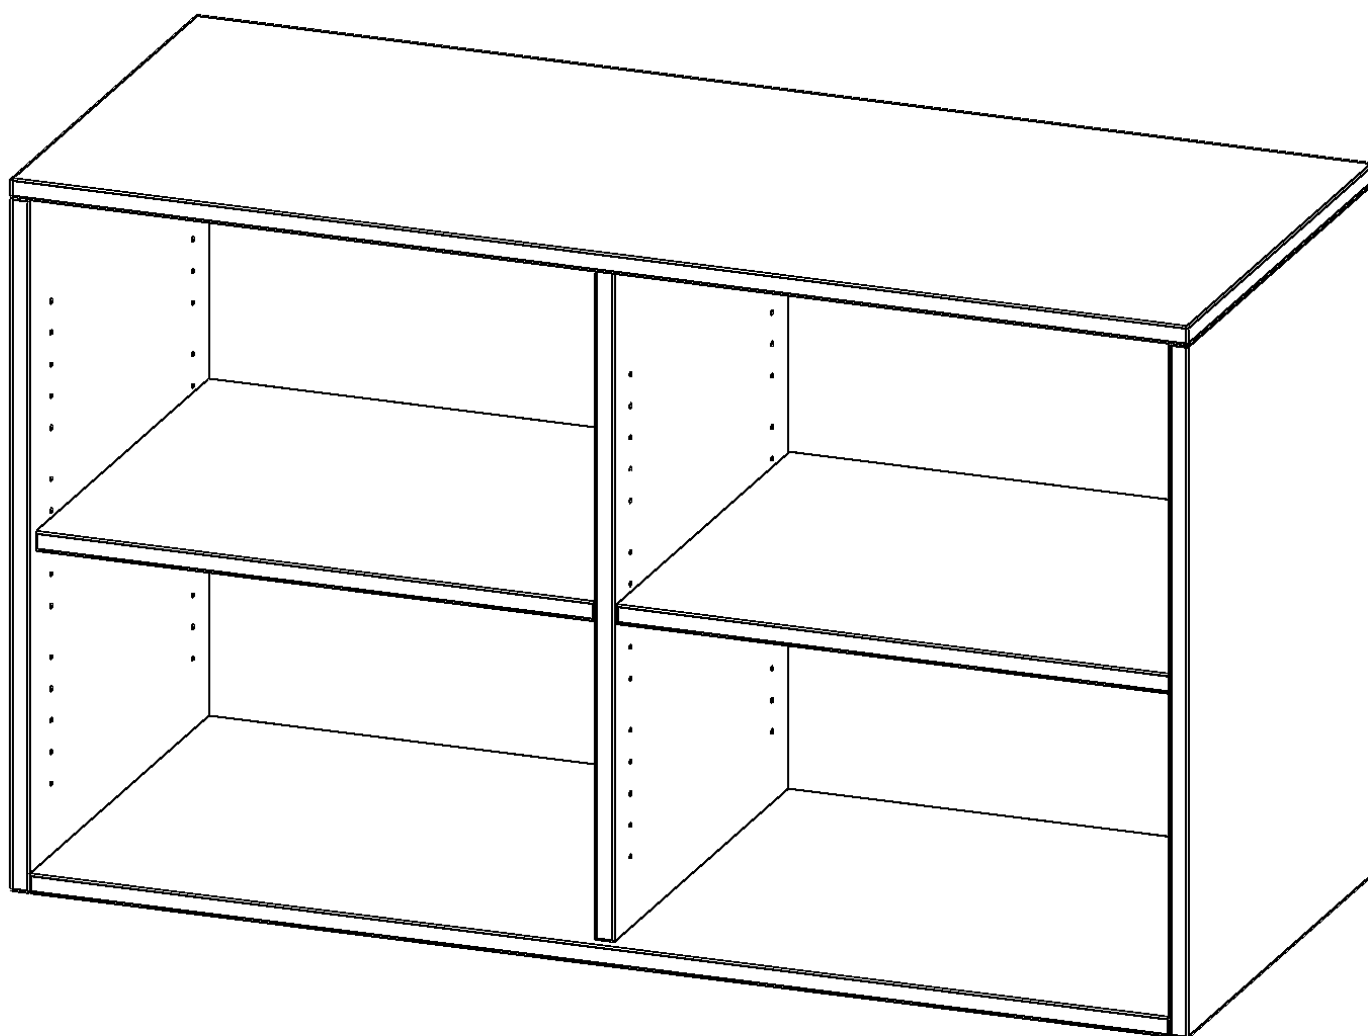

Artikelnummer	R12062ARM	
Breite / Höhe / Tiefe	1200 mm / 720 mm / 600 mm	47.2" / 28.3" / 23.6"
Ordnerhöhen	2	
Einlegeböden	2	
Fächer	4	
Montageart	Freistehend	
Einsatzbereich	Grundschule, Weiterführende Schule, Büro und Objekt, Konferenzraum	
Material	Melaminplatte	
Bauart	Aufsatzmodul, Mittelwand	
Produktlinie	evo180	

Möbelwerk Niesky GmbH
Neuhofer Straße 4-6
02906 Niesky
Deutschland

T +49 3588 2537-0
F +49 3588 2537-30
E info@moebelwerk-niesky.de
www.moebelwerk-niesky.de

© Copyright by Möbelwerk Niesky GmbH

20.11.2024
Seite 2/2